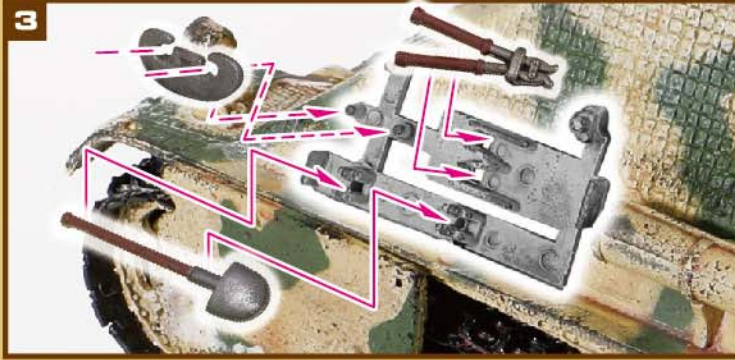

UK This product is not a toy and is sold as a collectible only. It is not suitable for children under 14 years of age. Some parts may contain die-cast metal or plastic parts with fine detailed points or edges. Colors and decorations may vary. Please keep this instruction for future reference.

DE Dieses Produkt ist kein Spielzeug und wird nur als Sammlerstück verkauft. Es ist nicht für Kinder unter 14 Jahren geeignet. Einige Modelle können Metall- oder Kunststoffteile mit feinen, detaillierten Spitzen oder Kanten enthalten. Farben und Dekorationen können variieren. Bitte bewahren Sie die Verpackung für spätere Kontaktaufnahme auf.

IT Prodotto di collezionismo, non adatto ai bambini di età inferiore ai 14 anni. Alcuni modelli possono avere parti appuntite o taglienti. Dai 14 anni in su. Metallo die-cast con elementi in plastica. I colori e le decorazioni possono variare. Conservare l'imballo per referenza futura.

FR Ceci est un véritable modèle échelle et ne pas un jouet. Une pièce de collectionneur et ne convient pas aux enfants au dessous certains modèles peuvent contenir des pointes ou bords détaillés et acérés. Au-dessus de 14 ans. Die cast metal injecté avec des parties plastiques. Les couleurs et les décorations peuvent varier.

ES Este producto no es un juguete y se vende solo como coleccionable. No es adecuado para niños menores de 14 años. Algunos modelos pueden contener piezas de metal fundidas a presión o plástico con detalles finos o bordes. Colores y decoraciones pueden variar. Por favor guarde los detalles para referencia futura.

JP この製品はコレクター向けであり玩具ではありません。対象年齢 14歳以上製品にはダイキャストまたはプラスチック製の鋭い部品が含まれます。塗装と装飾は参考です。実際の製品と異なる場合があります。

CN 此产品是仿真模型收藏品，其中一些合金或塑胶部份可能会含有较为锋利的棱角，不适宜14岁（包含14岁）以下的儿童使用。所有产品的颜色只供参考。