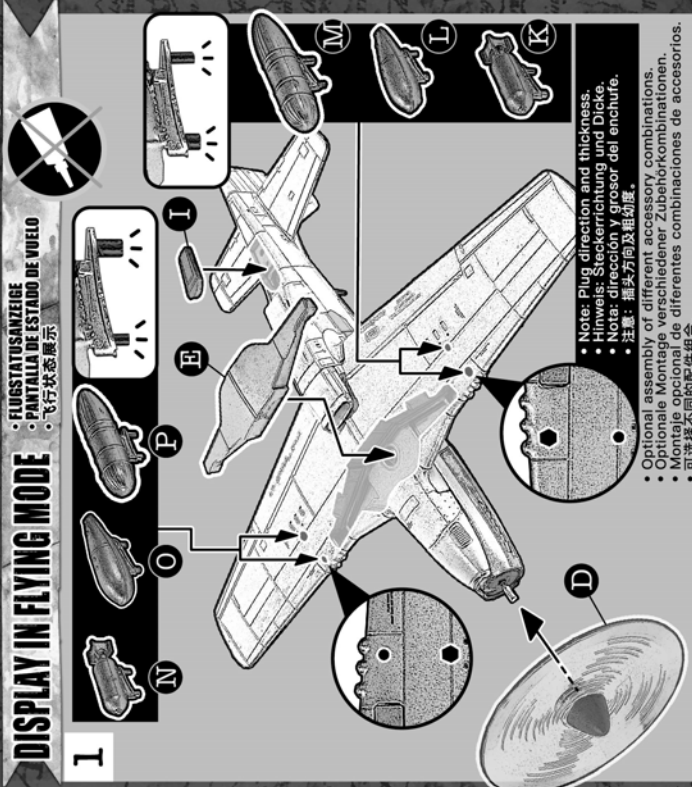

**DISPLAY IN PARKING MODE**  
 ANZEIGE DES PARKMODUS  
 PANTALLA DEL MODO DE ESTACIONAMIENTO

- Optional assembly of different accessory combinations.
- Optionale Montage verschiedener Zubehörkombinationen.
- Montaje opcional de diferentes combinaciones de accesorios.
- 可选择不同的配件组合。

**FINISHED**  
 ERLEDIGT  
 Terminado

**DISPLAY IN FLYING MODE**  
 FLUGSTATUSANZEIGE  
 PANTALLA DE ESTADO DE VUELO

- Optional assembly of different accessory combinations.
- Optionale Montage verschiedener Zubehörkombinationen.
- Montaje opcional de diferentes combinaciones de accesorios.
- 可选择不同的配件组合。