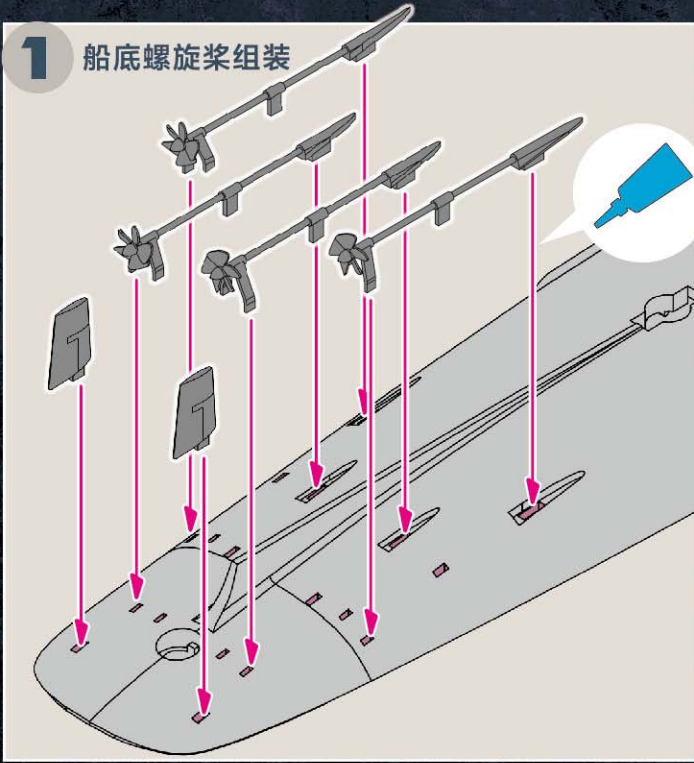

**FORCES
OF VALOR**
COMBAT PROVEN MACHINES

1:700比例

航空母舰系列

辽宁舰 (CV-16)

2016年12月，中国南海实战军演

组装说明书

警告: 此产品是仿真模型收藏品，其中一些合金或塑胶部份可能会含有较为锋利的棱角，不适宜14岁（包含14岁）以下的儿童使用。所有产品的颜色只供参考。

配件组装

1 船底螺旋桨组装

2 船尾塔炮组装(左)

3 船尾塔炮组装(右)

4 船头塔炮组装

5 船面配件组装

6 船头配件组装

7 军旗贴纸装配

海员排列 中国梦 强军梦 字阵

— 展示模式 —

1 把字体模型吸塑从包装取出来，拼好字体与船面甲板位置。

2 请把吸塑按住，固定位置后把纸条拉出。

3

然后轻轻将吸塑向上移走，最后可以把字体模型整齐排列在甲板上。

4 海浪吸塑展示台模式

木架展示模式

舰载机动态