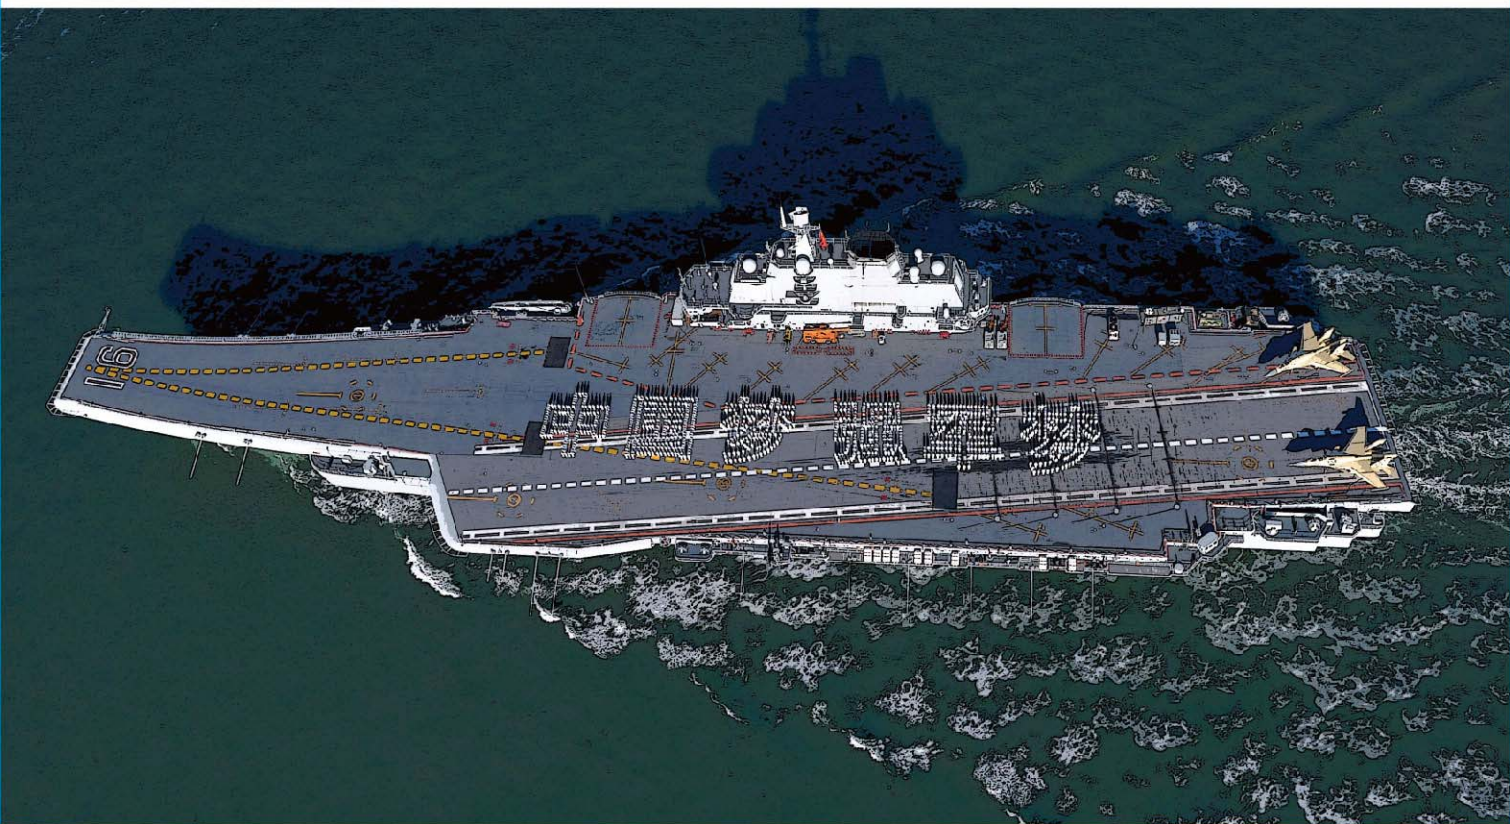

1 船底螺旋桨组装

2 船尾塔炮组装(左)

3 船尾塔炮组装(右)

4 船头塔炮组装

5 船面配件组装

6 船头配件组装

7 军旗贴纸装配

海员排列 中国梦 强军梦 字阵

— 展示模式 —

1 把字体模型吸塑从包装取出来，拼好字体与船面甲板位置。

2 请把吸塑按住，固定位置后把纸条拉出。

3

然后轻轻将吸塑向上移走，最后可以把字体模型整齐排列在甲板上。

4 海浪吸塑展示台模式

木架展示模式

舰载机动态