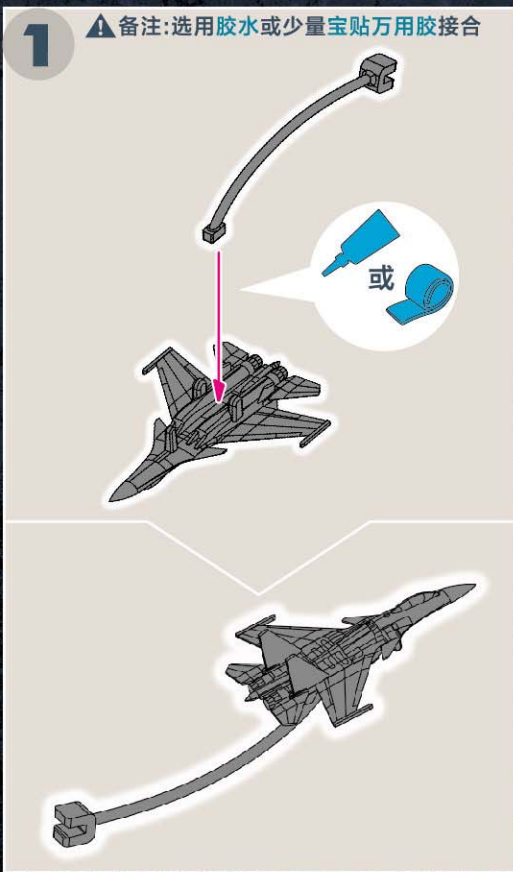

1 船底螺旋桨组装

2 船尾塔炮组装(左)

3 船尾塔炮组装(右)

4 船头塔炮组装

5 船面配件组装

6 船头配件组装

7 军旗贴纸装配

海员排列 中国梦 强军梦 字阵

— 展示模式 —

1 把字体模型吸塑从包装取出来，拼好字体与船面甲板位置。

2 请把吸塑按住，固定位置后把纸条拉出。

3

然后轻轻将吸塑向上移走，最后可以把字体模型整齐排列在甲板上。

4 海浪吸塑展示台模式

木架展示模式

舰载机动态

— 展示模式 —

战斗机起飞状态展示模式

1 ▲备注:选用胶水或少量宝贴万用胶接合

战斗机降落状态展示模式

1 ▲备注:选用胶水或少量宝贴万用胶接合

直升机升降状态展示模式

1

▲备注:选用胶水或少量宝贴万用胶接合