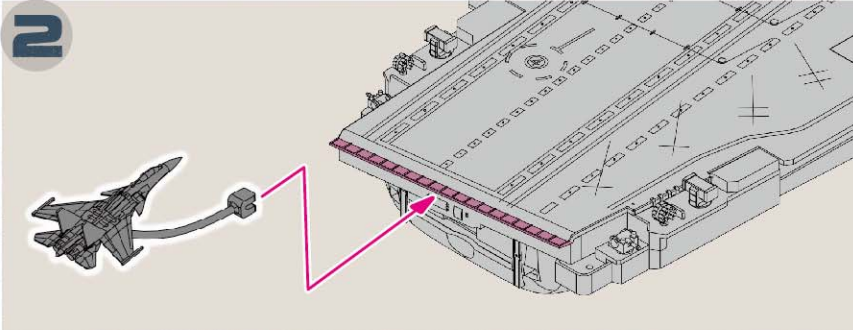

— 展示模式 —

1 把字体模型吸塑从包装取出来，拼好字体与船面甲板位置。

2 请把吸塑按住，固定位置后把纸条拉出。

3

然后轻轻将吸塑向上移走，最后可以把字体模型整齐排列在甲板上。

4 海浪吸塑展示台模式

木架展示模式

舰载机动态

— 展示模式 —

战斗机起飞状态展示模式

1 ▲备注:选用胶水或少量宝贴万用胶接合

战斗机降落状态展示模式

1 ▲备注:选用胶水或少量宝贴万用胶接合

直升机升降状态展示模式

1

▲备注:选用胶水或少量宝贴万用胶接合