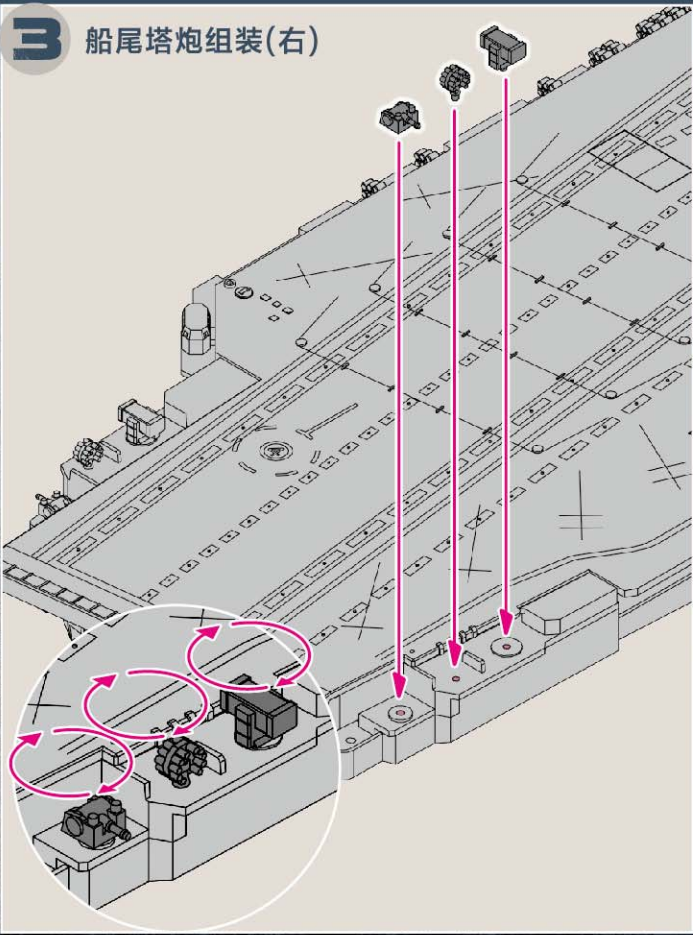

**FORCES
OF VALOR**
COMBAT PROVEN MACHINES

1:700比例

航空母舰系列

辽宁舰 (CV-16)

2016年12月，中国南海实战军演

组装说明书

警告: 此产品是仿真模型收藏品，其中一些合金或塑胶部份可能会含有较为锋利的棱角，不适宜14岁（包含14岁）以下的儿童使用。所有产品的颜色只供参考。

配件组装

1 船底螺旋桨组装

2 船尾塔炮组装(左)

3 船尾塔炮组装(右)

4 船头塔炮组装

5 船面配件组装

6 船头配件组装

7 军旗贴纸装配

海员排列 中国梦 强军梦 字阵

— 展示模式 —

1 把字体模型吸塑从包装取出来，拼好字体与船面甲板位置。

2 请把吸塑按住，固定位置后把纸条拉出。

3

然后轻轻将吸塑向上移走，最后可以把字体模型整齐排列在甲板上。

4 海浪吸塑展示台模式

木架展示模式

舰载机动态