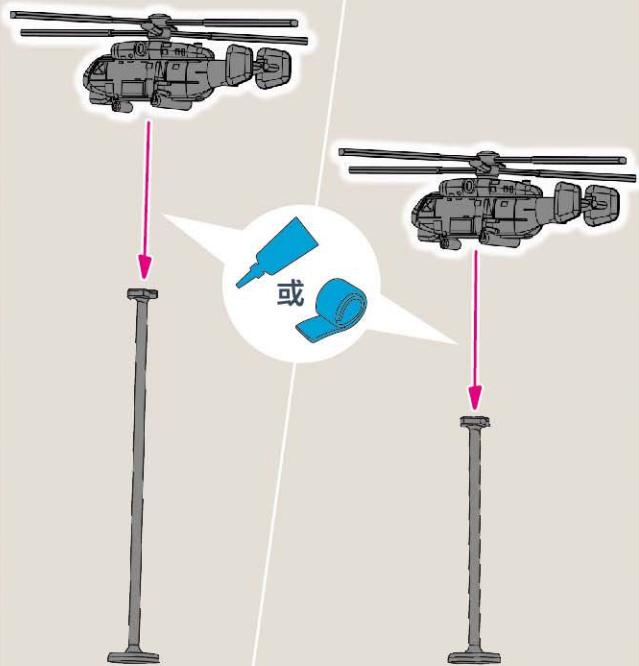

1 船底螺旋桨组装

2 船尾塔炮组装(左)

3 船尾塔炮组装(右)

4 船头塔炮组装

5 船面配件组装

6 船头配件组装

7 军旗贴纸装配

海员排列 中国梦 强军梦 字阵

— 展示模式 —

1 把字体模型吸塑从包装取出来，拼好字体与船面甲板位置。

2 请把吸塑按住，固定位置后把纸条拉出。

3

然后轻轻将吸塑向上移走，最后可以把字体模型整齐排列在甲板上。

4 海浪吸塑展示台模式

木架展示模式

舰载机动态

— 展示模式 —

战斗机起飞状态展示模式

1 ▲备注:选用胶水或少量宝贴万用胶接合

战斗机降落状态展示模式

1 ▲备注:选用胶水或少量宝贴万用胶接合

直升机升降状态展示模式

1

▲备注:选用胶水或少量宝贴万用胶接合