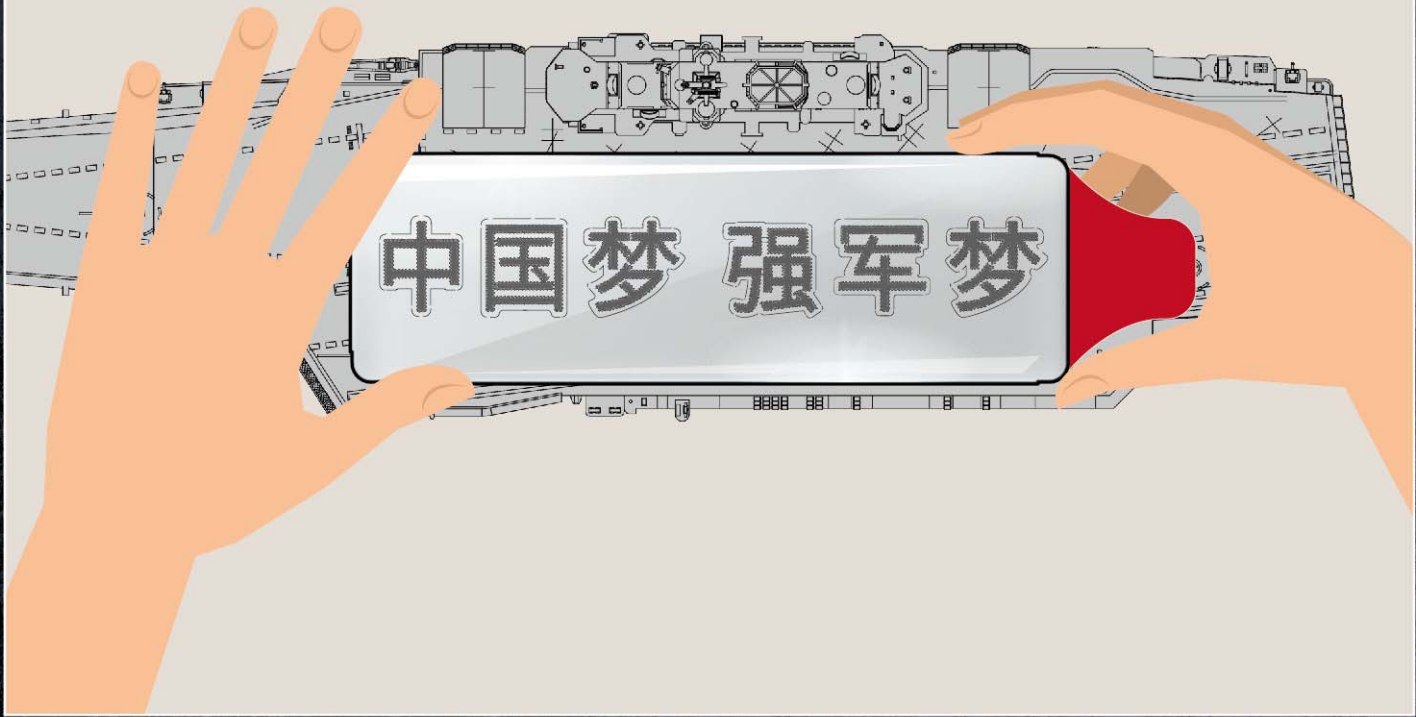

1 船底螺旋桨组装

2 船尾塔炮组装(左)

3 船尾塔炮组装(右)

4 船头塔炮组装

5 船面配件组装

6 船头配件组装

7 军旗贴纸装配

海员排列 中国梦 强军梦 字阵

— 展示模式 —

1 把字体模型吸塑从包装取出来，拼好字体与船面甲板位置。

2 请把吸塑按住，固定位置后把纸条拉出。

3

然后轻轻将吸塑向上移走，最后可以把字体模型整齐排列在甲板上。

4 海浪吸塑展示台模式

木架展示模式

舰载机动态