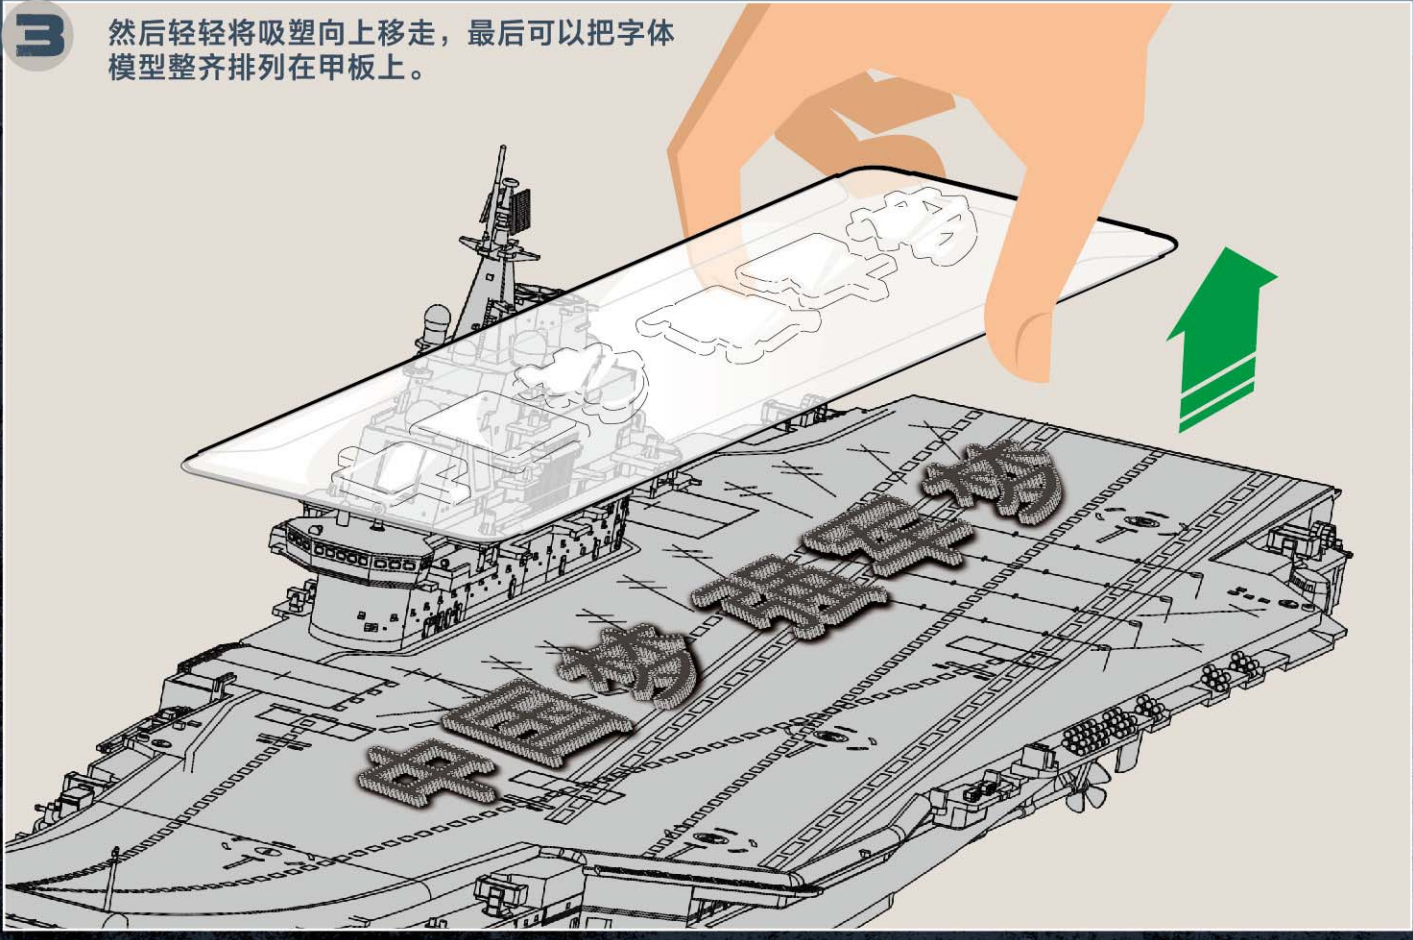

1 船底螺旋桨组装

2 船尾塔炮组装(左)

3 船尾塔炮组装(右)

4 船头塔炮组装

5 船面配件组装

6 船头配件组装

7 军旗贴纸装配

海员排列 中国梦 强军梦 字阵

— 展示模式 —

1 把字体模型吸塑从包装取出来，拼好字体与船面甲板位置。

2 请把吸塑按住，固定位置后把纸条拉出。

3

然后轻轻将吸塑向上移走，最后可以把字体模型整齐排列在甲板上。

4 海浪吸塑展示台模式

木架展示模式

舰载机动态