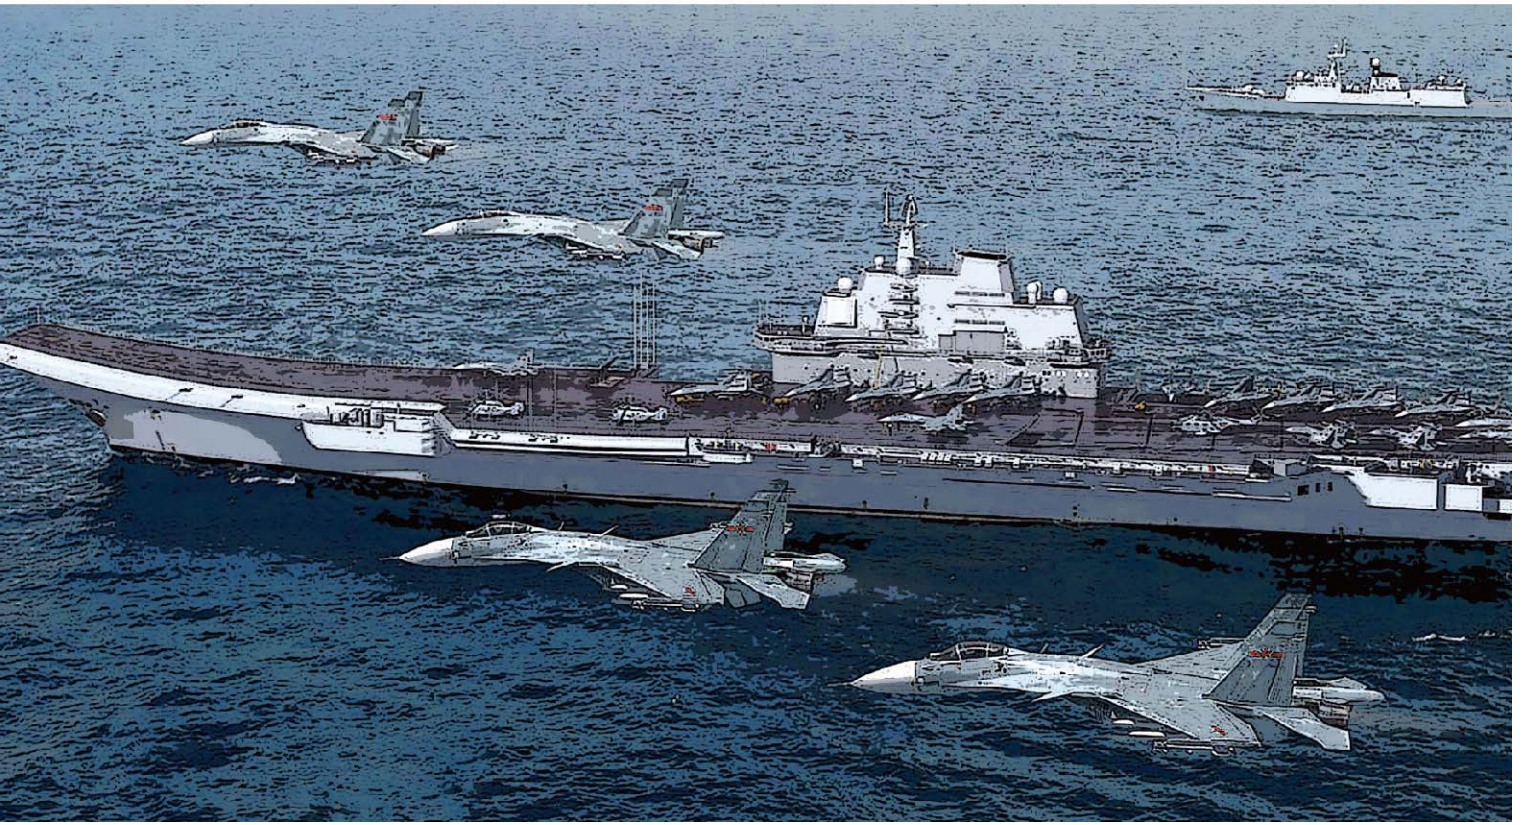

舰载机动态

— 展示模式 —