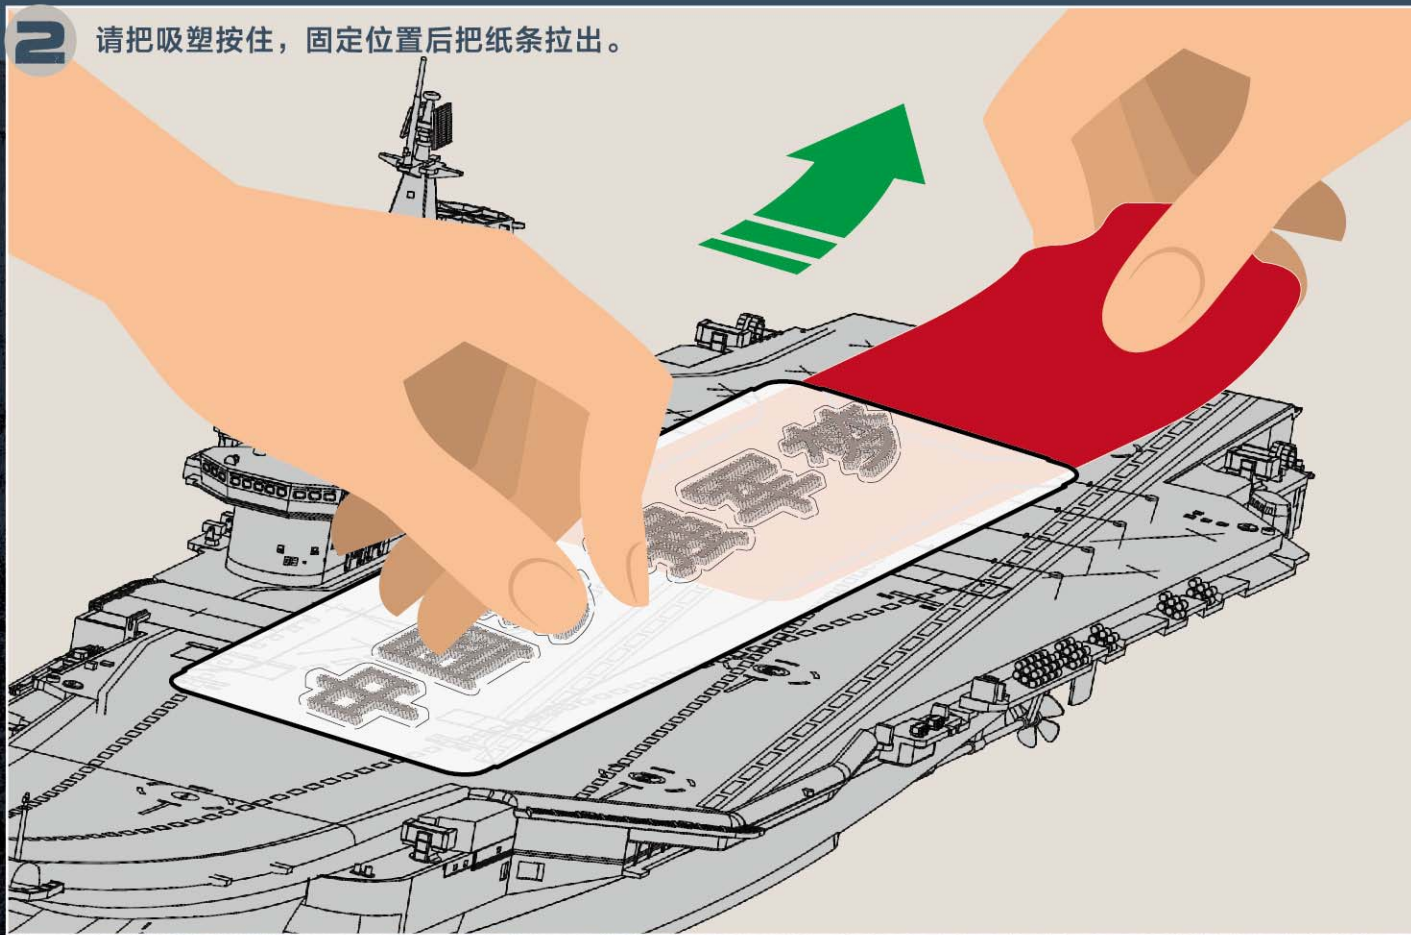

1 船底螺旋桨组装

2 船尾塔炮组装(左)

3 船尾塔炮组装(右)

4 船头塔炮组装

5 船面配件组装

6 船头配件组装

7 军旗贴纸装配

海员排列 中国梦 强军梦 字阵

— 展示模式 —

1 把字体模型吸塑从包装取出来，拼好字体与船面甲板位置。

2 请把吸塑按住，固定位置后把纸条拉出。

3

然后轻轻将吸塑向上移走，最后可以把字体模型整齐排列在甲板上。

4 海浪吸塑展示台模式

木架展示模式

舰载机动态