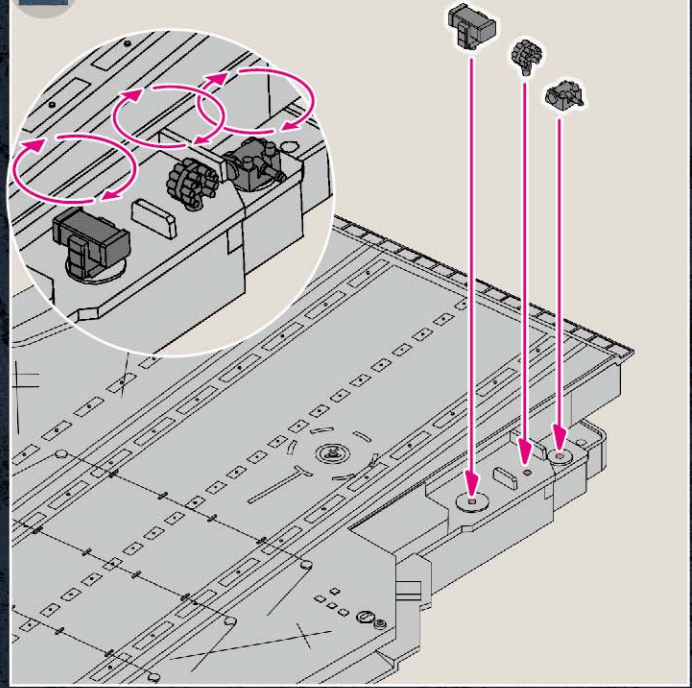

1 船底螺旋桨组装

2 船尾塔炮组装(左)

3 船尾塔炮组装(右)

4 船头塔炮组装

5 船面配件组装

6 船头配件组装

7 军旗贴纸装配

海员排列 中国梦 强军梦 字阵

— 展示模式 —

1 把字体模型吸塑从包装取出来，拼好字体与船面甲板位置。

2 请把吸塑按住，固定位置后把纸条拉出。

3

然后轻轻将吸塑向上移走，最后可以把字体模型整齐排列在甲板上。

4 海浪吸塑展示台模式

木架展示模式

舰载机动态