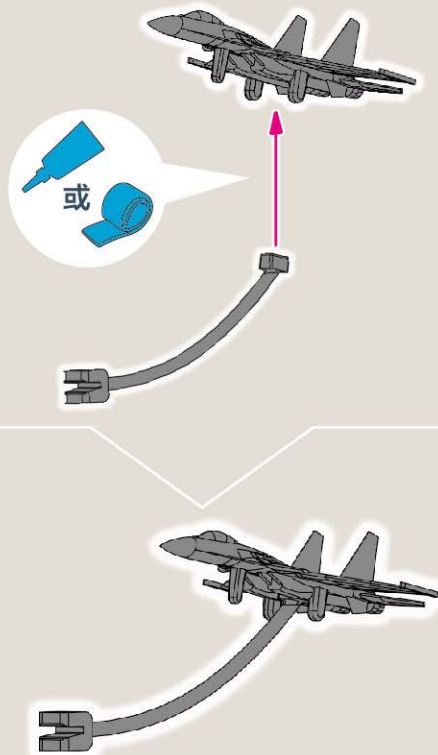

1 船底螺旋桨组装

2 船尾塔炮组装(左)

3 船尾塔炮组装(右)

4 船头塔炮组装

5 船面配件组装

6 船头配件组装

7 军旗贴纸装配

海员排列 中国梦 强军梦 字阵

— 展示模式 —

战斗机起飞状态展示模式

1 ▲备注:选用胶水或少量宝贴万用胶接合

战斗机降落状态展示模式

1 ▲备注:选用胶水或少量宝贴万用胶接合

直升机升降状态展示模式

1

▲备注:选用胶水或少量宝贴万用胶接合