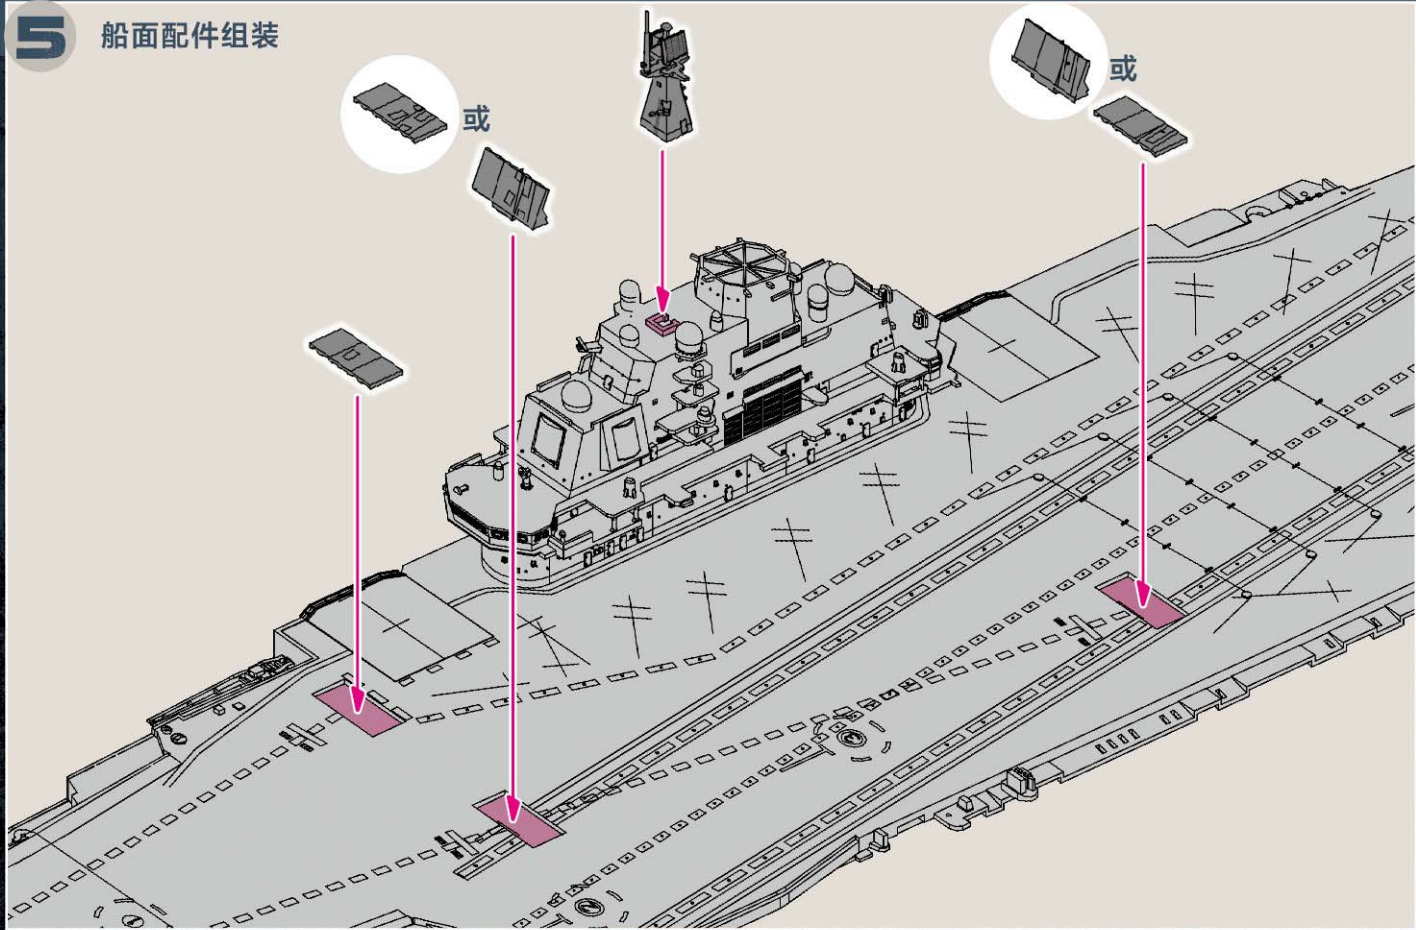

1 船底螺旋桨组装

2 船尾塔炮组装(左)

3 船尾塔炮组装(右)

4 船头塔炮组装

5 船面配件组装

6 船头配件组装

7 军旗贴纸装配

海员排列 中国梦 强军梦 字阵

— 展示模式 —

1 把字体模型吸塑从包装取出来，拼好字体与船面甲板位置。

2 请把吸塑按住，固定位置后把纸条拉出。

3

然后轻轻将吸塑向上移走，最后可以把字体模型整齐排列在甲板上。

4 海浪吸塑展示台模式

木架展示模式

舰载机动态