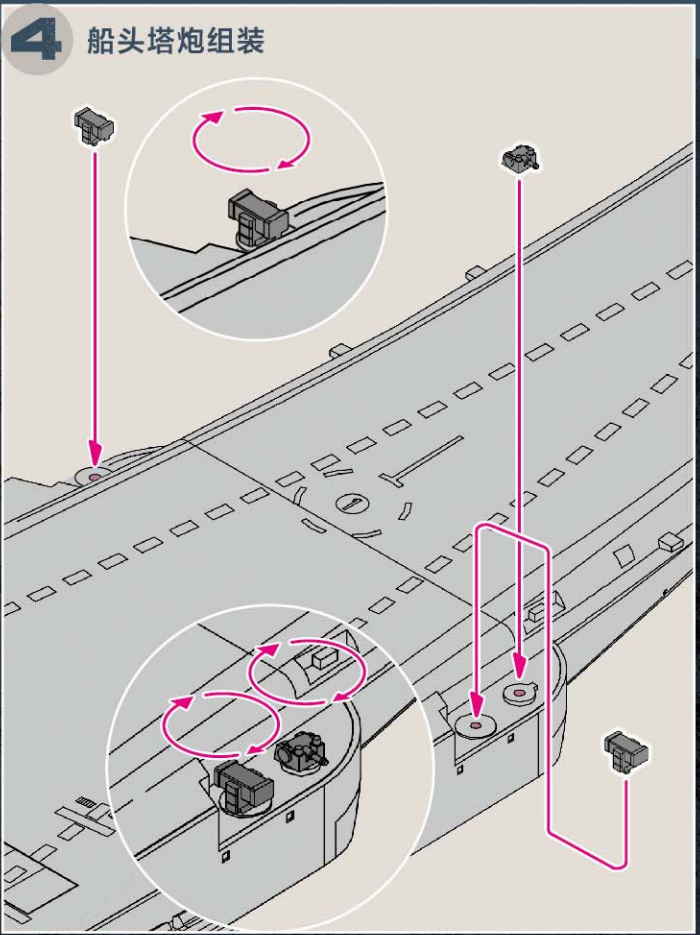

1 船底螺旋桨组装

2 船尾塔炮组装(左)

3 船尾塔炮组装(右)

4 船头塔炮组装

5 船面配件组装

6 船头配件组装

7 军旗贴纸装配

海员排列 中国梦 强军梦 字阵

— 展示模式 —

1 把字体模型吸塑从包装取出来，拼好字体与船面甲板位置。

2 请把吸塑按住，固定位置后把纸条拉出。

3

然后轻轻将吸塑向上移走，最后可以把字体模型整齐排列在甲板上。

4 海浪吸塑展示台模式

木架展示模式

舰载机动态