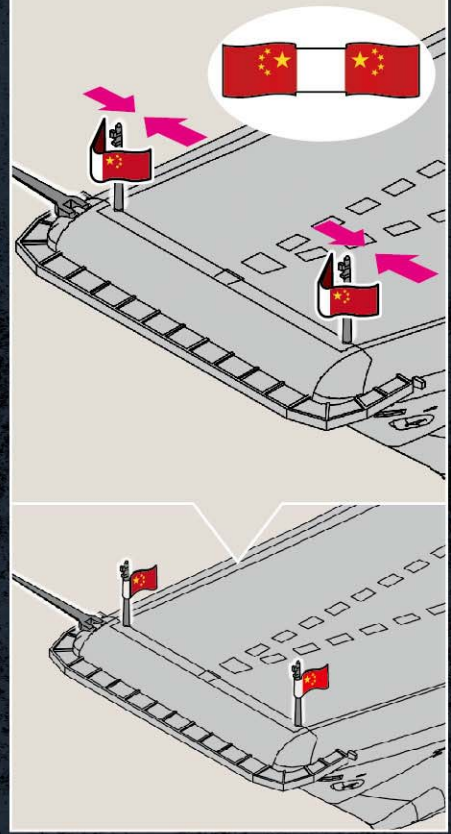

1 船底螺旋桨组装

2 船尾塔炮组装(左)

3 船尾塔炮组装(右)

4 船头塔炮组装

5 船面配件组装

6 船头配件组装

7 军旗贴纸装配

海员排列 中国梦 强军梦 字阵

— 展示模式 —

1 把字体模型吸塑从包装取出来，拼好字体与船面甲板位置。

2 请把吸塑按住，固定位置后把纸条拉出。

3

然后轻轻将吸塑向上移走，最后可以把字体模型整齐排列在甲板上。

4 海浪吸塑展示台模式

木架展示模式

舰载机动态