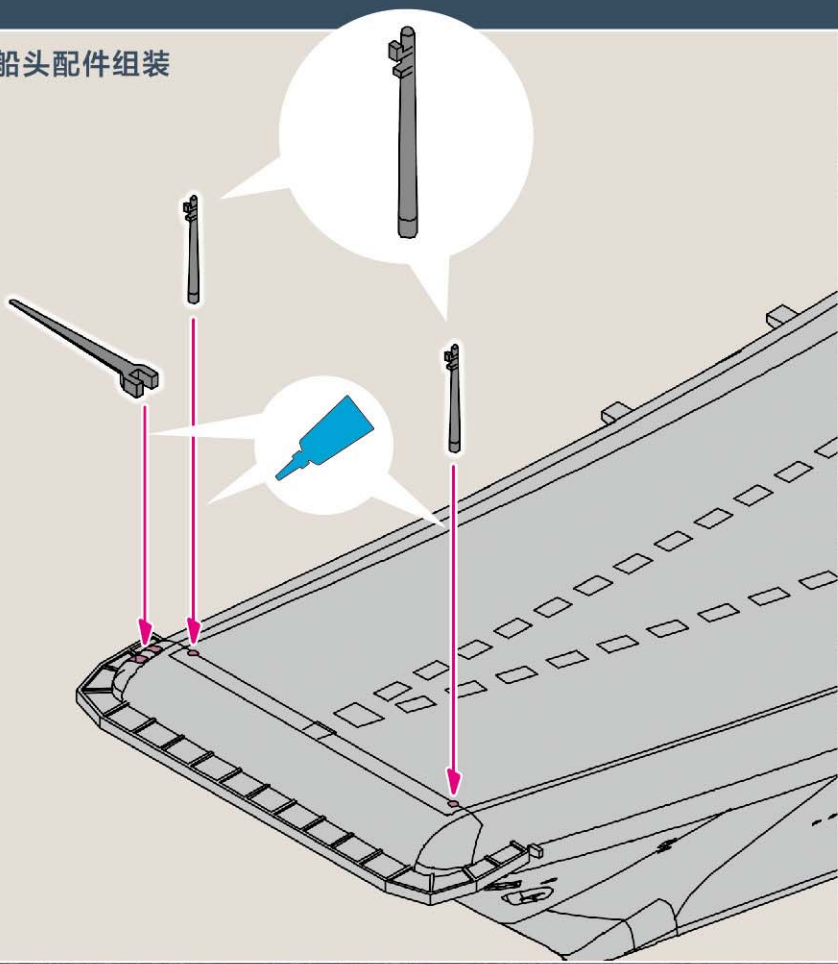

1 船底螺旋桨组装

2 船尾塔炮组装(左)

3 船尾塔炮组装(右)

4 船头塔炮组装

5 船面配件组装

6 船头配件组装

7 军旗贴纸装配

海员排列 中国梦 强军梦 字阵

— 展示模式 —

1 把字体模型吸塑从包装取出来，拼好字体与船面甲板位置。

2 请把吸塑按住，固定位置后把纸条拉出。

3

然后轻轻将吸塑向上移走，最后可以把字体模型整齐排列在甲板上。

4 海浪吸塑展示台模式

木架展示模式

舰载机动态