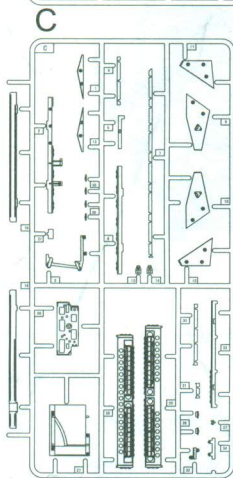

部品图
Parts

AX2

《蚀刻片》
Photo Etched Parts(PE)

《轮胎》
Tyre --- X8

铜丝 ϕ 0.3x90mm
Brass wire

《捆扎带》
Strapping

《水贴纸》
Decal

Figures (A)

《车面》
Upper hull

《车底》
Lower hull

装备随个人喜好选择安装
Attach the military stowages as you like
Gx2

《食品箱》
MRE ration packs

《遮盖纸》
Mask