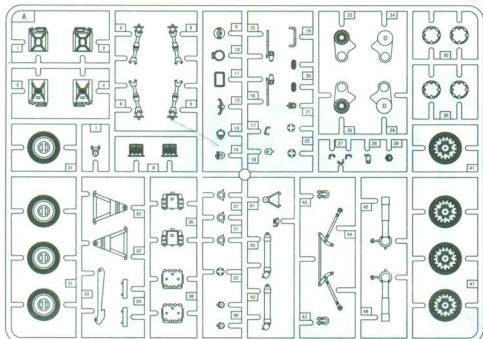

部品图
Parts

AX2

《蚀刻片》
Photo Etched Parts(PE)

《轮胎》
Tyre --- X8

铜丝 ϕ 0.3x90mm
Brass wire

《捆扎带》
Strapping

《水贴纸》
Decal

Figures (A)

《车面》
Upper hull

《车底》
Lower hull

装备随个人喜好选择安装
Attach the military stowages as you like
Gx2

《食品箱》
MRE ration packs

《遮盖纸》
Mask