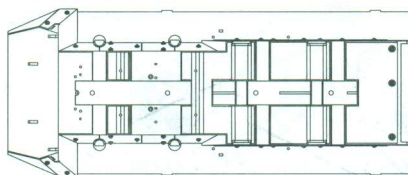

部品图
Parts

AX2

《蚀刻片》
Photo Etched Parts(PE)

《轮胎》
Tyre --- X8

铜丝 ϕ 0.3x90mm
Brass wire

《捆扎带》
Strapping

《水贴纸》
Decal

Figures (A)

《车面》
Upper hull

《车底》
Lower hull

装备随个人喜好选择安装
Attach the military stowages as you like
Gx2

《食品箱》
MRE ration packs

《遮盖纸》
Mask