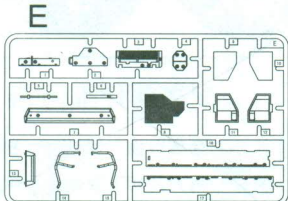

部品图
Parts

AX2

《蚀刻片》
Photo Etched Parts(PE)

《轮胎》
Tyre --- X8

铜丝 ϕ 0.3x90mm
Brass wire

《捆扎带》
Strapping

《水贴纸》
Decal

Figures (A)

《车面》
Upper hull

《车底》
Lower hull

装备随个人喜好选择安装
Attach the military stowages as you like
Gx2

《食品箱》
MRE ration packs

《遮盖纸》
Mask