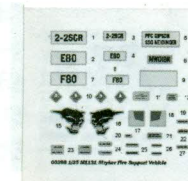

部品图
Parts

AX2

《蚀刻片》
Photo Etched Parts(PE)

《轮胎》
Tyre --- X8

铜丝 ϕ 0.3x90mm
Brass wire

《捆扎带》
Strapping

《水贴纸》
Decal

Figures (A)

《车面》
Upper hull

《车底》
Lower hull

装备随个人喜好选择安装
Attach the military stowages as you like
Gx2

《食品箱》
MRE ration packs

《遮盖纸》
Mask