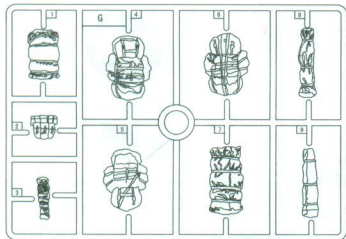

部品图
Parts

AX2

《蚀刻片》
Photo Etched Parts(PE)

《轮胎》
Tyre --- X8

铜丝 ϕ 0.3x90mm
Brass wire

《捆扎带》
Strapping

《水贴纸》
Decal

Figures (A)

《车面》
Upper hull

《车底》
Lower hull

装备随个人喜好选择安装
Attach the military stowages as you like
Gx2

《食品箱》
MRE ration packs

《遮盖纸》
Mask