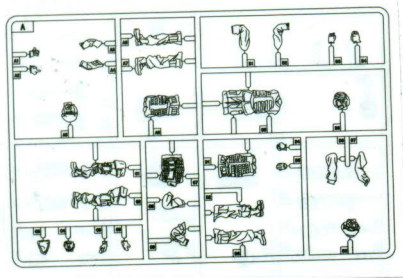

部品图
Parts

AX2

《蚀刻片》
Photo Etched Parts(PE)

《轮胎》
Tyre --- X8

铜丝 ϕ 0.3x90mm
Brass wire

《捆扎带》
Strapping

《水贴纸》
Decal

Figures (A)

《车面》
Upper hull

《车底》
Lower hull

装备随个人喜好选择安装
Attach the military stowages as you like
Gx2

《食品箱》
MRE ration packs

《遮盖纸》
Mask