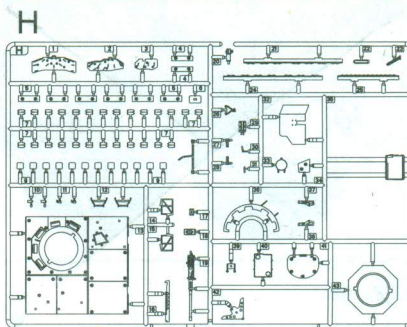

部品图
Parts

AX2

《蚀刻片》
Photo Etched Parts(PE)

《轮胎》
Tyre --- X8

铜丝 ϕ 0.3x90mm
Brass wire

《捆扎带》
Strapping

《水贴纸》
Decal

Figures (A)

《车面》
Upper hull

《车底》
Lower hull

装备随个人喜好选择安装
Attach the military stowages as you like
Gx2

《食品箱》
MRE ration packs

《遮盖纸》
Mask