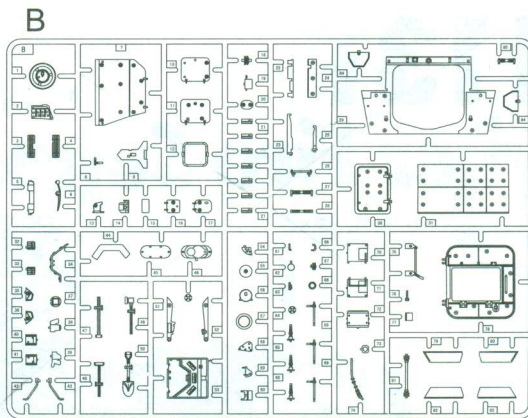

部品图
Parts

AX2

《蚀刻片》
Photo Etched Parts(PE)

《轮胎》
Tyre --- X8

铜丝 ϕ 0.3x90mm
Brass wire

《捆扎带》
Strapping

《水贴纸》
Decal

Figures (A)

《车面》
Upper hull

《车底》
Lower hull

装备随个人喜好选择安装
Attach the military stowages as you like
Gx2

《食品箱》
MRE ration packs

《遮盖纸》
Mask