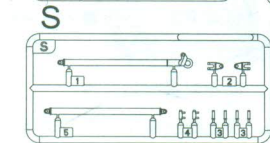

部品图
Parts

AX2

《蚀刻片》
Photo Etched Parts(PE)

《轮胎》
Tyre --- X8

铜丝 ϕ 0.3x90mm
Brass wire

《捆扎带》
Strapping

《水贴纸》
Decal

Figures (A)

《车面》
Upper hull

《车底》
Lower hull

装备随个人喜好选择安装
Attach the military stowages as you like
Gx2

《食品箱》
MRE ration packs

《遮盖纸》
Mask