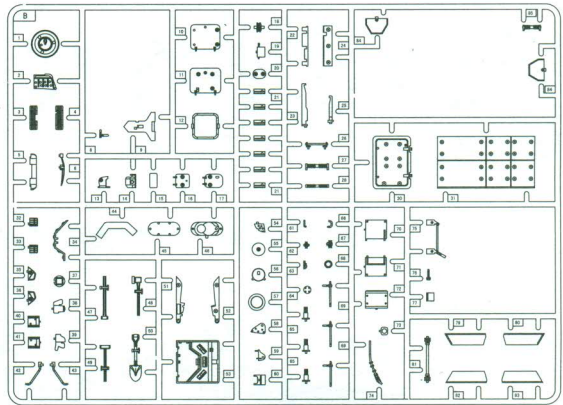

部品图
Parts

AX2

B

WF

WC

《轮胎》 X8
Tyre X8

WG

WE

Q

WH

《车面》
Upper hull

《车底》
Lower hull

《水贴纸》
Decal

《蚀刻片A》
PE-A

《蚀刻片B》
PE-B

《遮盖纸》
Mask

不用部品: A48,B6,B10,B12,B17,B19,B30,B47,B48,B49,B50,B57,B64,WG3,WG26,
Unused parts WG28,WG42, N3,N5