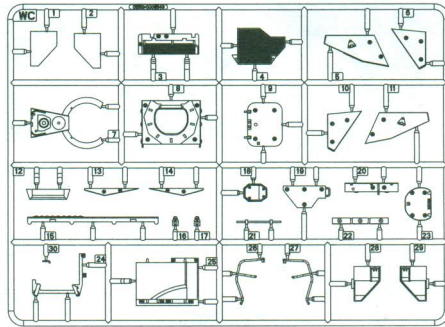

部品图
Parts

AX2

B

WF

WC

《轮胎》 X8
Tyre X8

WG

WE

Q

WH

《车面》
Upper hull

《车底》
Lower hull

《水贴纸》
Decal

《蚀刻片A》
PE-A

《蚀刻片B》
PE-B

《遮盖纸》
Mask

不用部品: A48,B6,B10,B12,B17,B19,B30,B47,B48,B49,B50,B57,B64,WG3,WG26,
Unused parts WG28,WG42, N3,N5