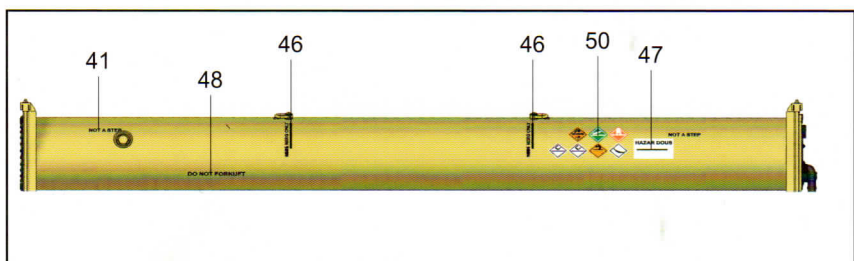

涂装同标贴指示
Painting & Marking guide

PAINT REFERENCE COLOUR

Color	Mr.Hobby	Vallejo	Model Master	Tamiya	Humbrol
Sandy Yellow/Dark Yellow 砂黄色	H 79 39	824	—	XF59	93
Tire Black 胎黑色	H 77 137	—	—	—	—
Light Green 绿色	H 303 303	—	1713	XF20	117
Flat Black 消光黑	H 12 33	950	1749	XF1	33