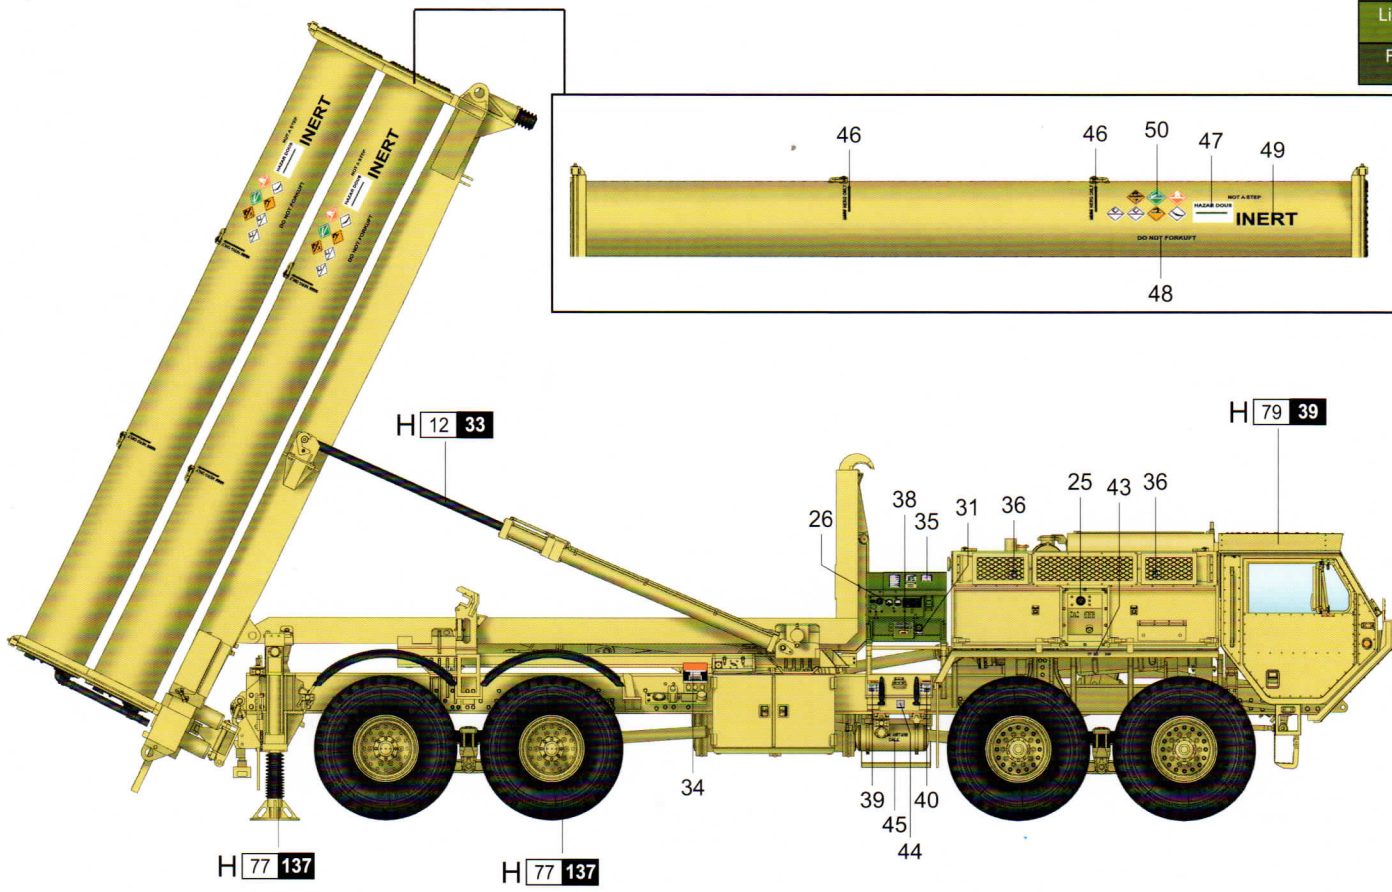

涂装同标贴指示
Painting & Marking guide

PAINT REFERENCE COLOUR

Color	Mr.Hobby	Vallejo	Model Master	Tamiya	Humbrol
Sandy Yellow/Dark Yellow 砂黄色	H 79 39	824	—	XF59	93
Tire Black 胎黑色	H 77 137	—	—	—	—
Light Green 绿色	H 303 303	—	1713	XF20	117
Flat Black 消光黑	H 12 33	950	1749	XF1	33