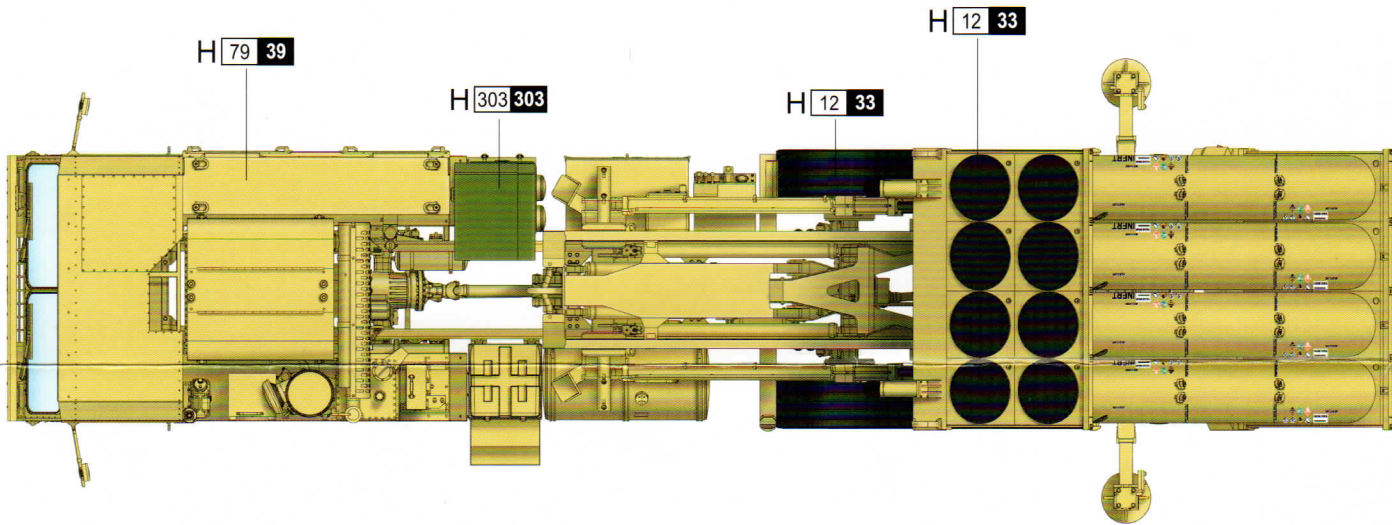

涂装同标贴指示
Painting & Marking guide

PAINT REFERENCE COLOUR

Color	Mr.Hobby	Vallejo	Model Master	Tamiya	Humbrol
Sandy Yellow/Dark Yellow 砂黄色	H 79 39	824	—	XF59	93
Tire Black 胎黑色	H 77 137	—	—	—	—
Light Green 绿色	H 303 303	—	1713	XF20	117
Flat Black 消光黑	H 12 33	950	1749	XF1	33