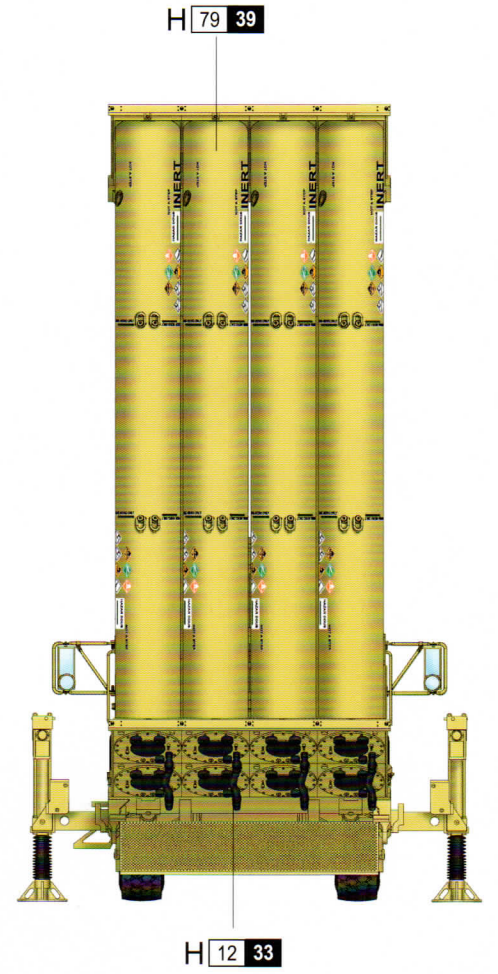

涂装同标贴指示
Painting & Marking guide

PAINT REFERENCE COLOUR

Color	Mr.Hobby	Vallejo	Model Master	Tamiya	Humbrol
Sandy Yellow/Dark Yellow 砂黄色	H 79 39	824	—	XF59	93
Tire Black 胎黑色	H 77 137	—	—	—	—
Light Green 绿色	H 303 303	—	1713	XF20	117
Flat Black 消光黑	H 12 33	950	1749	XF1	33