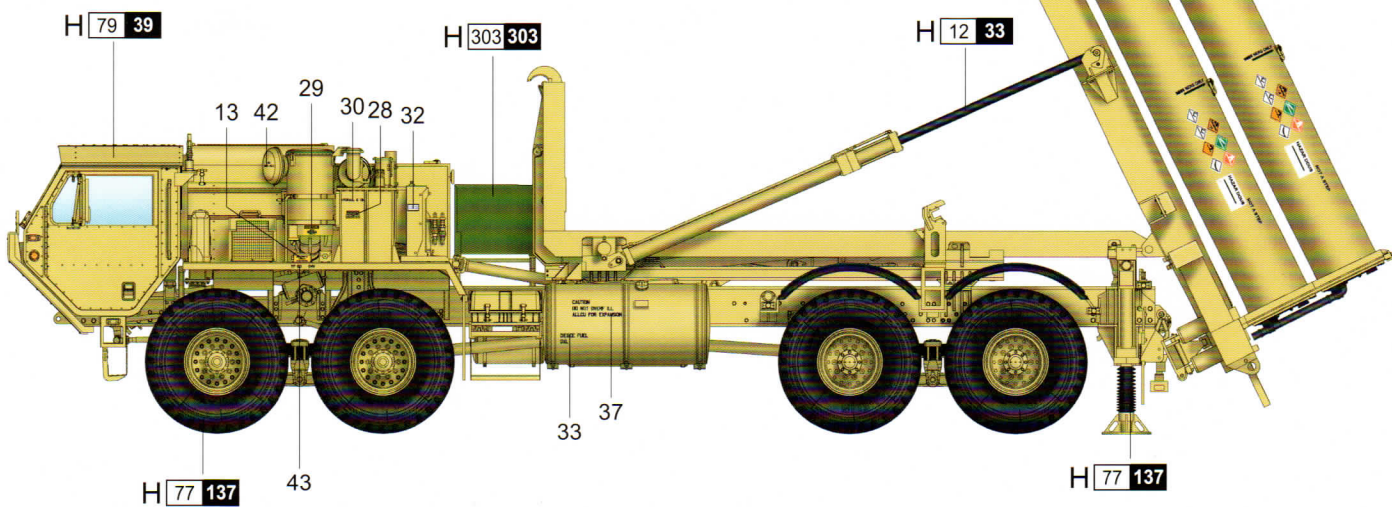

涂装同标贴指示
Painting & Marking guide

PAINT REFERENCE COLOUR

Color	Mr.Hobby	Vallejo	Model Master	Tamiya	Humbrol
Sandy Yellow/Dark Yellow 砂黄色	H 79 39	824	—	XF59	93
Tire Black 胎黑色	H 77 137	—	—	—	—
Light Green 绿色	H 303 303	—	1713	XF20	117
Flat Black 消光黑	H 12 33	950	1749	XF1	33