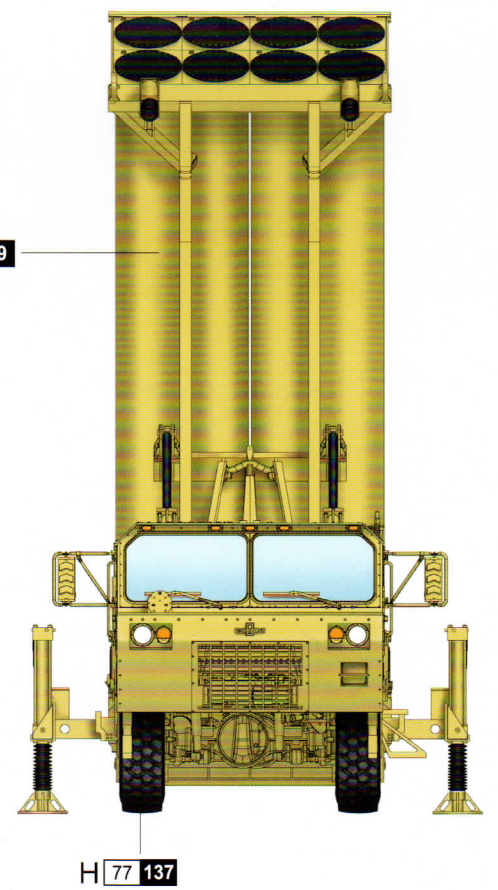

涂装同标贴指示
Painting & Marking guide

PAINT REFERENCE COLOUR

Color	Mr.Hobby	Vallejo	Model Master	Tamiya	Humbrol
Sandy Yellow/Dark Yellow 砂黄色	H 79 39	824	—	XF59	93
Tire Black 胎黑色	H 77 137	—	—	—	—
Light Green 绿色	H 303 303	—	1713	XF20	117
Flat Black 消光黑	H 12 33	950	1749	XF1	33