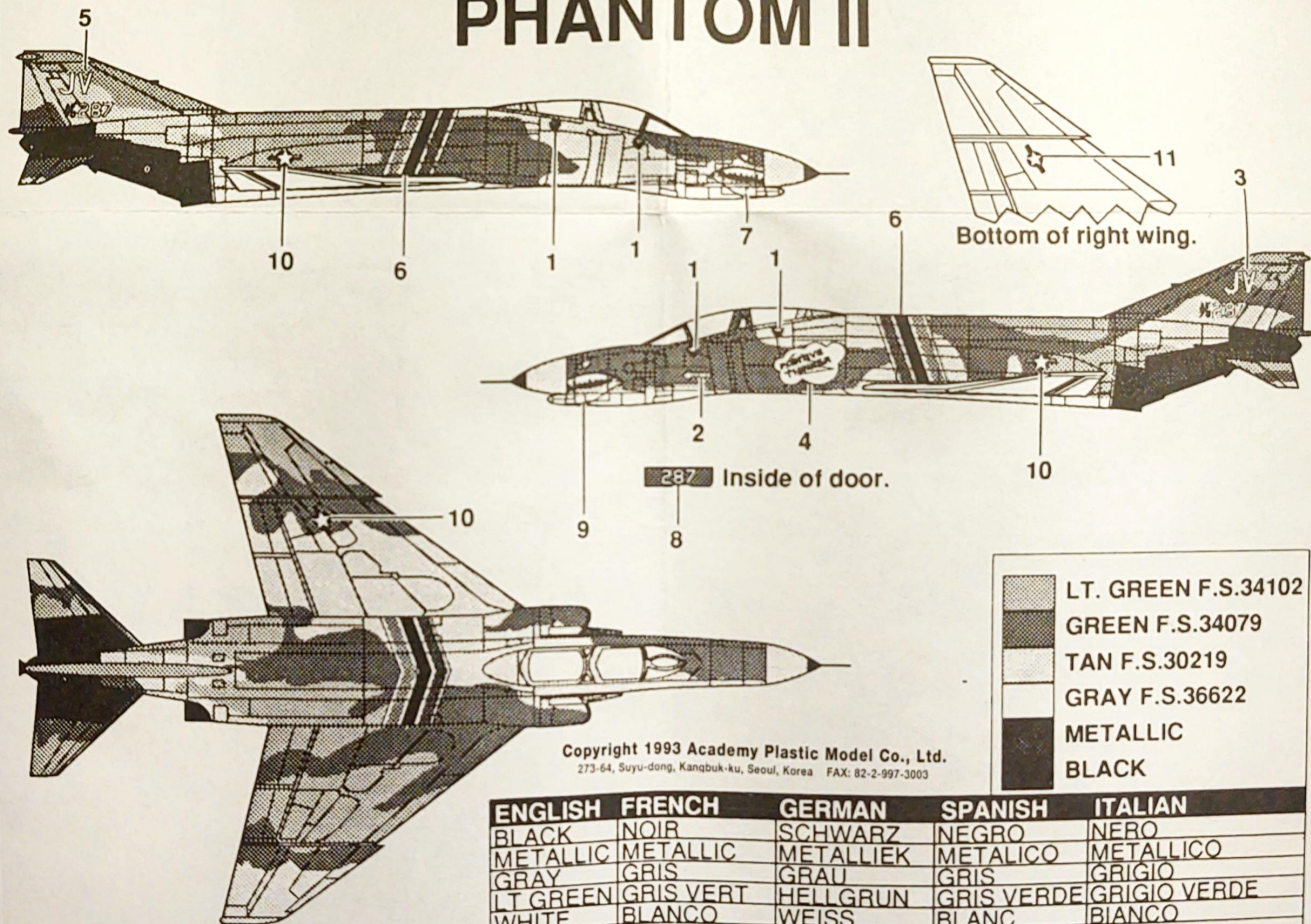

1/144 Scale
**McDONNELL DOUGLAS F-4E
PHANTOM II**

Copyright 1993 Academy Plastic Model Co., Ltd.
273-64, Suyu-dong, Kangbuk-ku, Seoul, Korea FAX: 82-2-997-3003

- LT. GREEN F.S.34102
- GREEN F.S.34079
- TAN F.S.30219
- GRAY F.S.36622
- METALLIC
- BLACK

ENGLISH	FRENCH	GERMAN	SPANISH	ITALIAN
BLACK	NOIR	SCHWARZ	NEGRO	NERO
METALLIC	METALLIC	METALLIEK	METALICO	METALLICO
GRAY	GRIS	GRAU	GRIS	GRIGIO
LT GREEN	GRIS VERT	HELLGRUN	GRIS VERDE	GRIGIO VERDE
WHITE	BLANCO	WEISS	BLANC	BIANCO
GREEN	VERT	GRUN	VERDE	VERDE
TAN	BRUN CLAIR	GELBBRAUN	CANELA	MARRONE CHIARO

4419

Cement Parts
Coler
Kleben
Pegar
Incollare
Colar
Kleven

Do Not Cement Parts
Ne Pas Coler
Nicht Kleben
No Pegar
Non Incollare
Não Colar
Niet Kleven

Optional Parts
Choix
Auswahlmöglichkeit
Eleccion
Scelta
Opcao
Kreuz

Repeat Operation
Repeter l'operation
Vorgang Wiederholen
Repetir la operacion
Repetire
Repetir a Operação
Herhalen