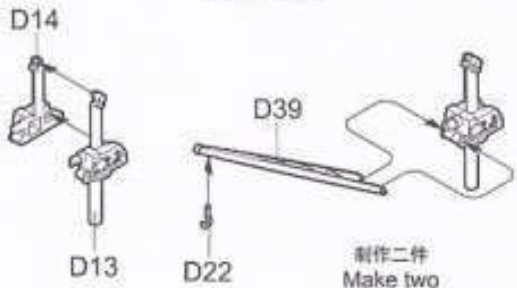

《上船体》  
Upper Hull

《下船壳》  
Lower Hull

《水线板》  
Wateline

《前甲板》  
Fore deck

《中甲板》  
Center deck

《后甲板》  
Rear deck

W

Photo Etched B X 2

Photo Etched A

《水贴》  
Decal

1/350 05316  
German Pocket Battleship  
(Panzer Schiff) Admiral Graf Spee

1

制作二件  
Make two

制作三件  
Make three

制作八件  
Make eight

制作二件  
Make two

制作五件  
Make five

制作四件  
Make four

制作二件  
Make two

2

制作二件  
Make two

3

《前甲板》  
Fore deck

《中甲板》  
Center deck

《舰首》  
BOW

《上船体》  
Upper Hull

《后甲板》  
Rear deck

5

6

7

8

9