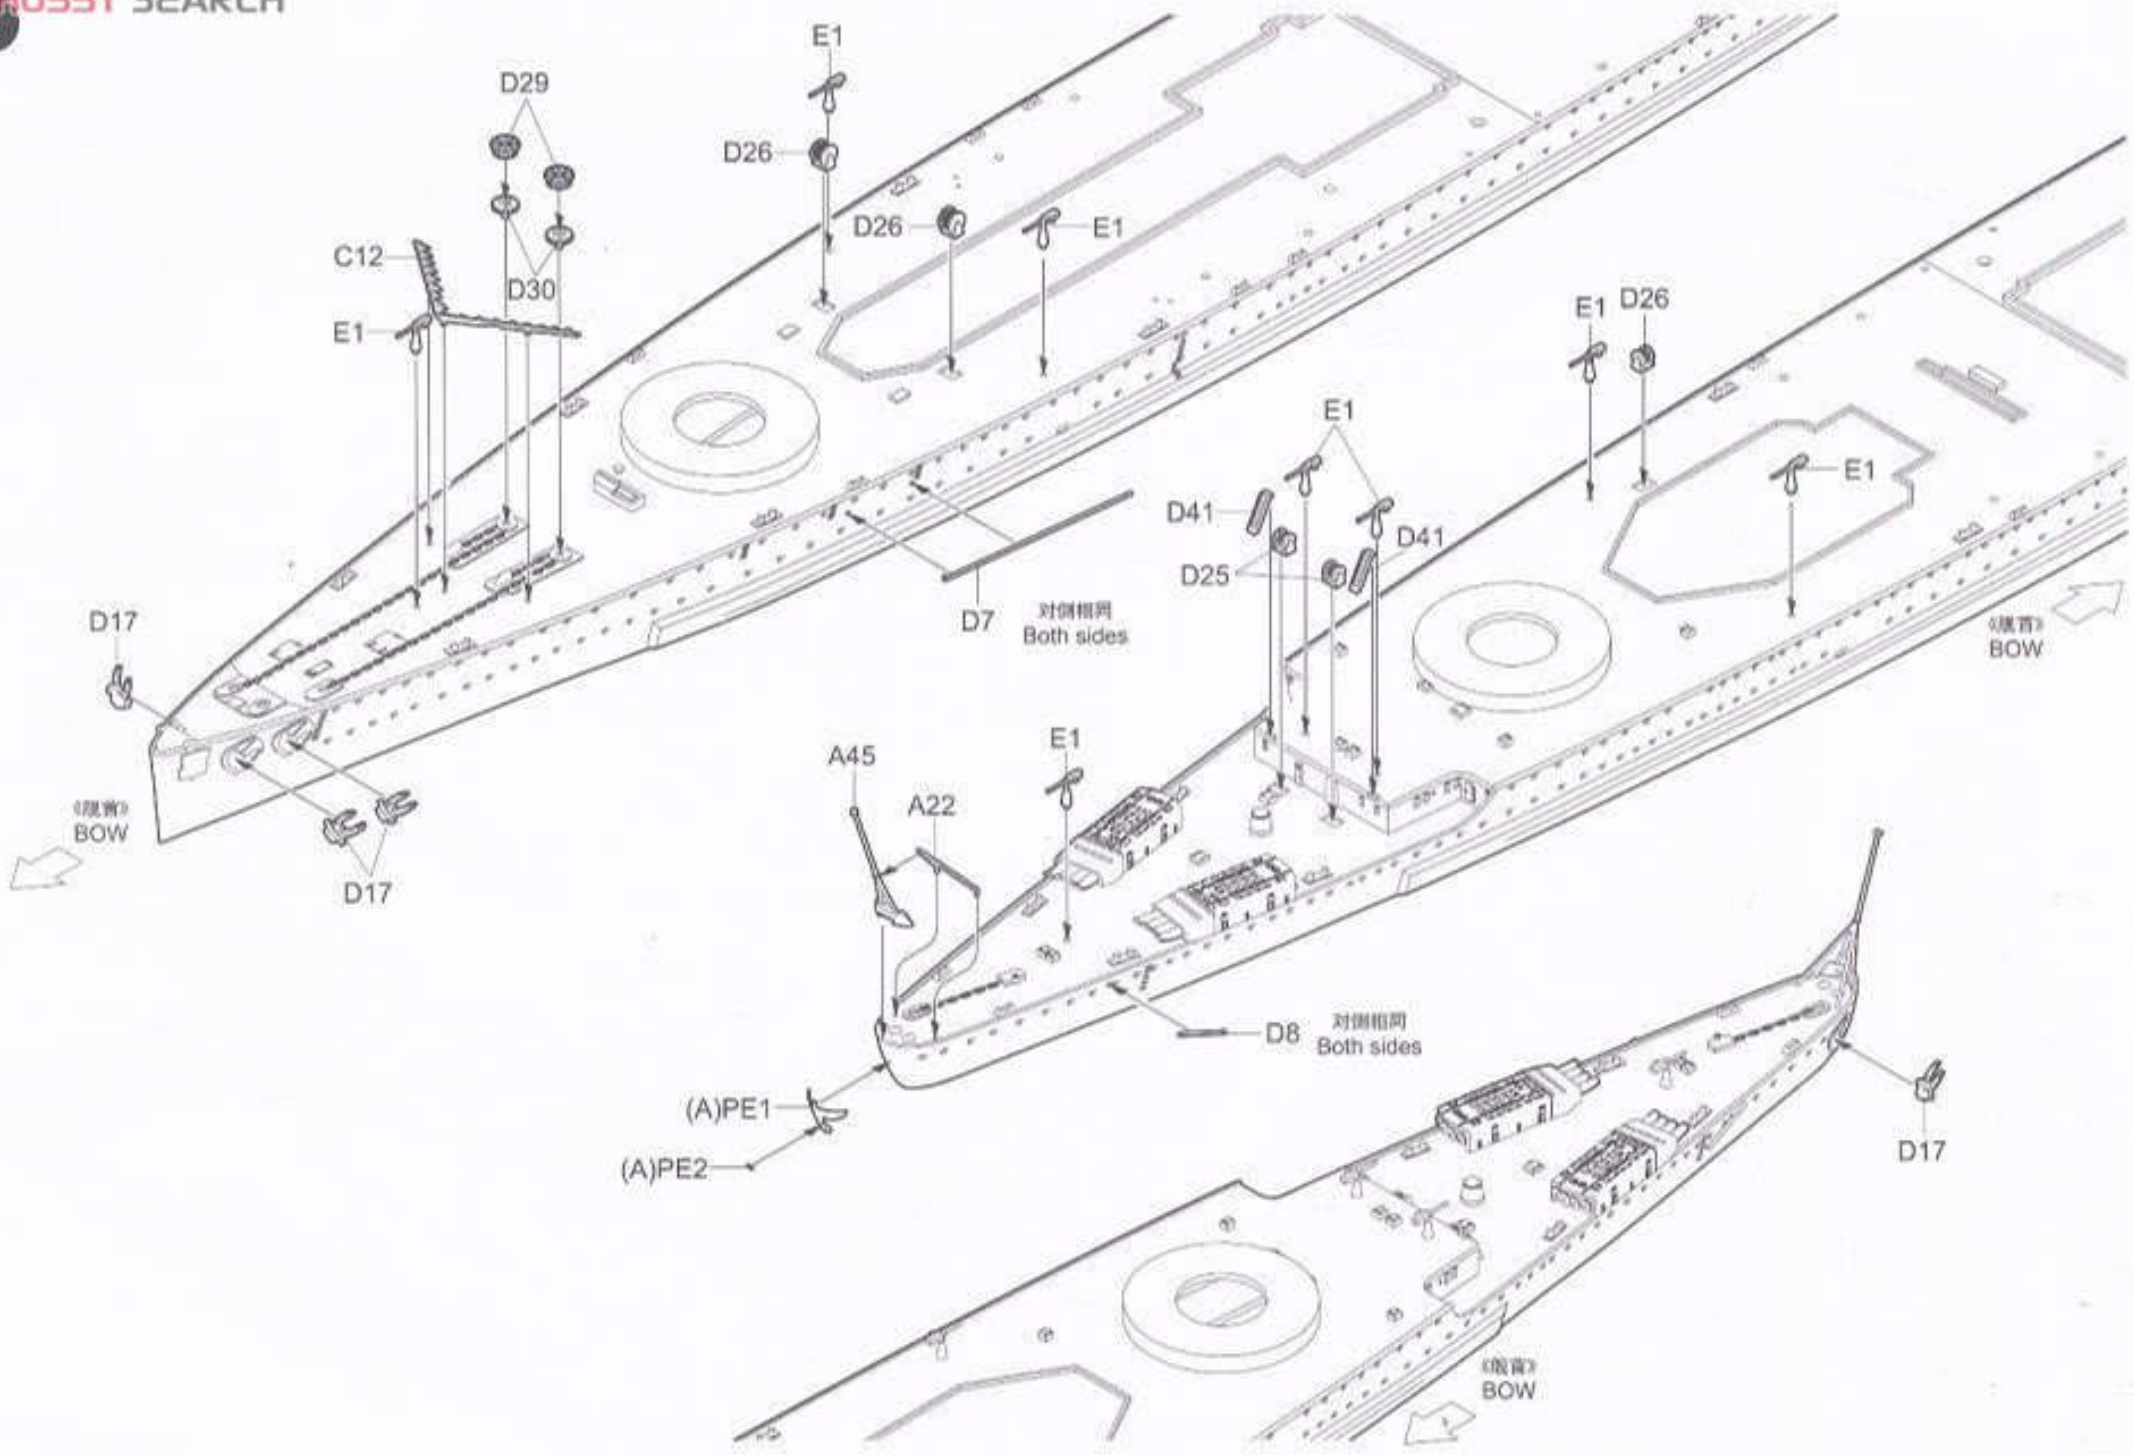

《上船体》  
Upper Hull

《下船壳》  
Lower Hull

《水线板》  
Wateline

《前甲板》  
Fore deck

《中甲板》  
Center deck

《后甲板》  
Rear deck

W

Photo Etched B X 2

Photo Etched A

《水贴》  
Decal

1/350 05316  
German Pocket Battleship  
(Panzer Schiff) Admiral Graf Spee

1

制作二件  
Make two

制作三件  
Make three

制作八件  
Make eight

制作二件  
Make two

制作五件  
Make five

制作四件  
Make four

制作二件  
Make two

2

制作二件  
Make two

3

《前甲板》  
Fore deck

《中甲板》  
Center deck

《舰首》  
BOW

《上船体》  
Upper Hull

《后甲板》  
Rear deck

5

6

7

8

9