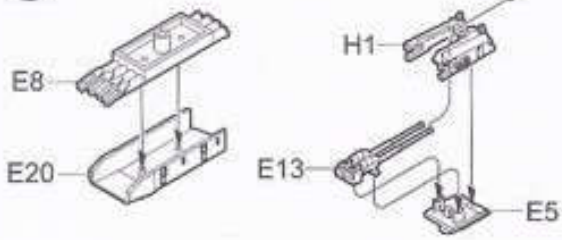

《上船体》  
Upper Hull

《下船壳》  
Lower Hull

《水线板》  
Wateline

《前甲板》  
Fore deck

《中甲板》  
Center deck

《后甲板》  
Rear deck

W

Photo Etched B X 2

Photo Etched A

《水贴》  
Decal

1/350 05316  
German Pocket Battleship  
(Panzer Schiff) Admiral Graf Spee

1

制作二件  
Make two

制作三件  
Make three

制作八件  
Make eight

制作二件  
Make two

制作五件  
Make five

制作四件  
Make four

制作二件  
Make two

2

制作二件  
Make two

3

《前甲板》  
Fore deck

《中甲板》  
Center deck

《舰首》  
BOW

《上船体》  
Upper Hull

《后甲板》  
Rear deck

5

6

7

8

9