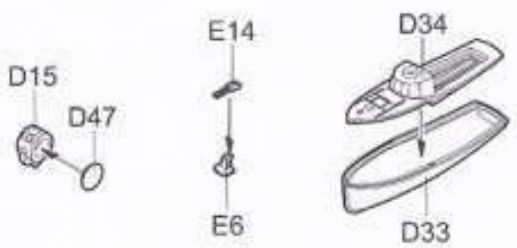

《上船体》  
Upper Hull

《下船壳》  
Lower Hull

《水线板》  
Wateline

《前甲板》  
Fore deck

《中甲板》  
Center deck

《后甲板》  
Rear deck

W

Photo Etched B X 2

Photo Etched A

《水贴》  
Decal

1/350 05316  
German Pocket Battleship  
(Panzer Schiff) Admiral Graf Spee

1

制作二件  
Make two

制作三件  
Make three

制作八件  
Make eight

制作二件  
Make two

制作五件  
Make five

制作四件  
Make four

制作二件  
Make two

2

制作二件  
Make two

3

《前甲板》  
Fore deck

《中甲板》  
Center deck

《舰首》  
BOW

《上船体》  
Upper Hull

《后甲板》  
Rear deck

5

6

7

8

9