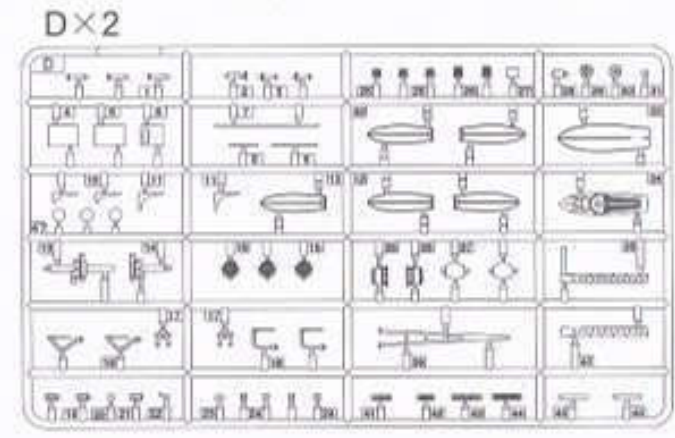

《上船体》  
Upper Hull

《下船壳》  
Lower Hull

《水线板》  
Wateline

《前甲板》  
Fore deck

《中甲板》  
Center deck

《后甲板》  
Rear deck

W

Photo Etched B X 2

Photo Etched A

《水贴》  
Decal

1/350 05316  
German Pocket Battleship  
(Panzer Schiff) Admiral Graf Spee

1

制作二件  
Make two

制作三件  
Make three

制作八件  
Make eight

制作二件  
Make two

制作五件  
Make five

制作四件  
Make four

制作二件  
Make two

2

制作二件  
Make two

3

《前甲板》  
Fore deck

《中甲板》  
Center deck

《舰首》  
BOW

《上船体》  
Upper Hull

《后甲板》  
Rear deck

5

6

7

8

9