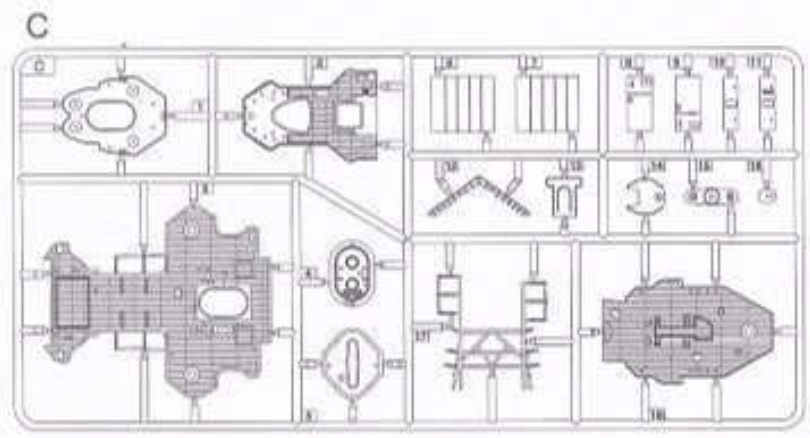

《上船体》  
Upper Hull

《下船壳》  
Lower Hull

《水线板》  
Wateline

《前甲板》  
Fore deck

《中甲板》  
Center deck

《后甲板》  
Rear deck

W

Photo Etched B X 2

Photo Etched A

《水贴》  
Decal

1/350 05316  
German Pocket Battleship  
(Panzer Schiff) Admiral Graf Spee

1

制作二件  
Make two

制作三件  
Make three

制作八件  
Make eight

制作二件  
Make two

制作五件  
Make five

制作四件  
Make four

制作二件  
Make two

2

制作二件  
Make two

3

《前甲板》  
Fore deck

《中甲板》  
Center deck

《舰首》  
BOW

《上船体》  
Upper Hull

《后甲板》  
Rear deck

5

6

7

8

9