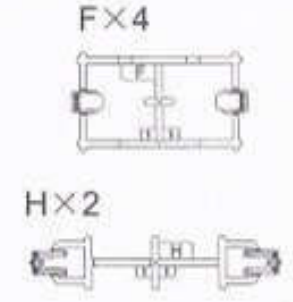

《上船体》  
Upper Hull

《下船壳》  
Lower Hull

《水线板》  
Wateline

《前甲板》  
Fore deck

《中甲板》  
Center deck

《后甲板》  
Rear deck

W

Photo Etched B X 2

Photo Etched A

《水贴》  
Decal

1/350 05316  
German Pocket Battleship  
(Panzer Schiff) Admiral Graf Spee

1

制作二件  
Make two

制作三件  
Make three

制作八件  
Make eight

制作二件  
Make two

制作五件  
Make five

制作四件  
Make four

制作二件  
Make two

2

制作二件  
Make two

3

《前甲板》  
Fore deck

《中甲板》  
Center deck

《舰首》  
BOW

《上船体》  
Upper Hull

《后甲板》  
Rear deck

5

6

7

8

9