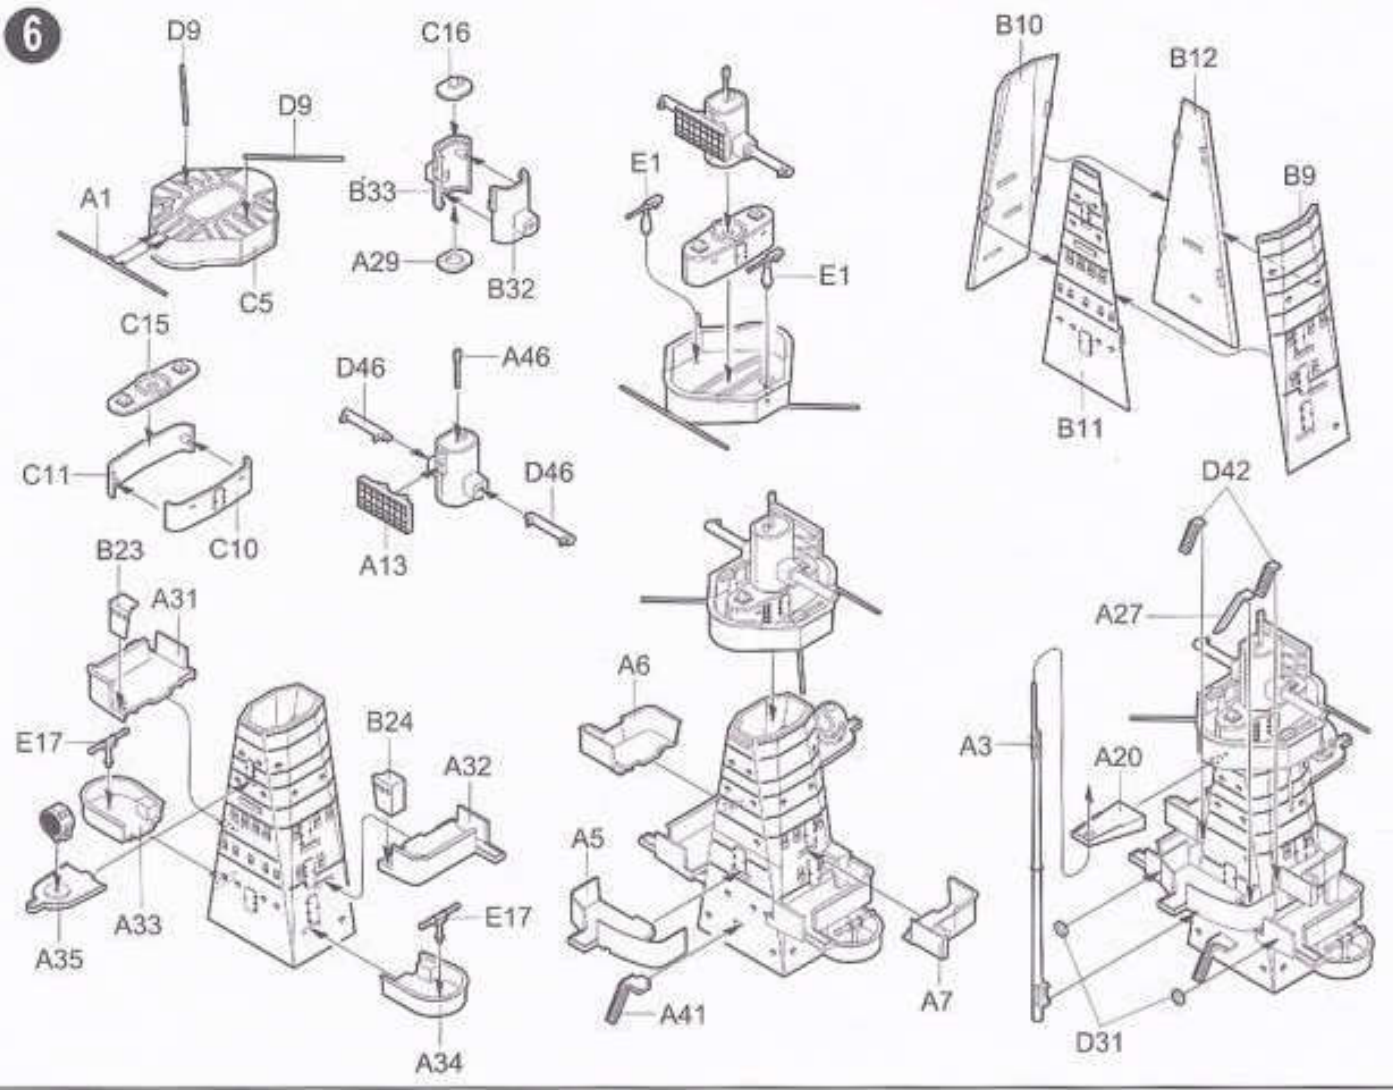

《上船体》  
Upper Hull

《下船壳》  
Lower Hull

《水线板》  
Wateline

《前甲板》  
Fore deck

《中甲板》  
Center deck

《后甲板》  
Rear deck

W

Photo Etched B X 2

《舰首》  
BOW

《上船体》  
Upper Hull

《后甲板》  
Rear deck

5

6

7

8

9