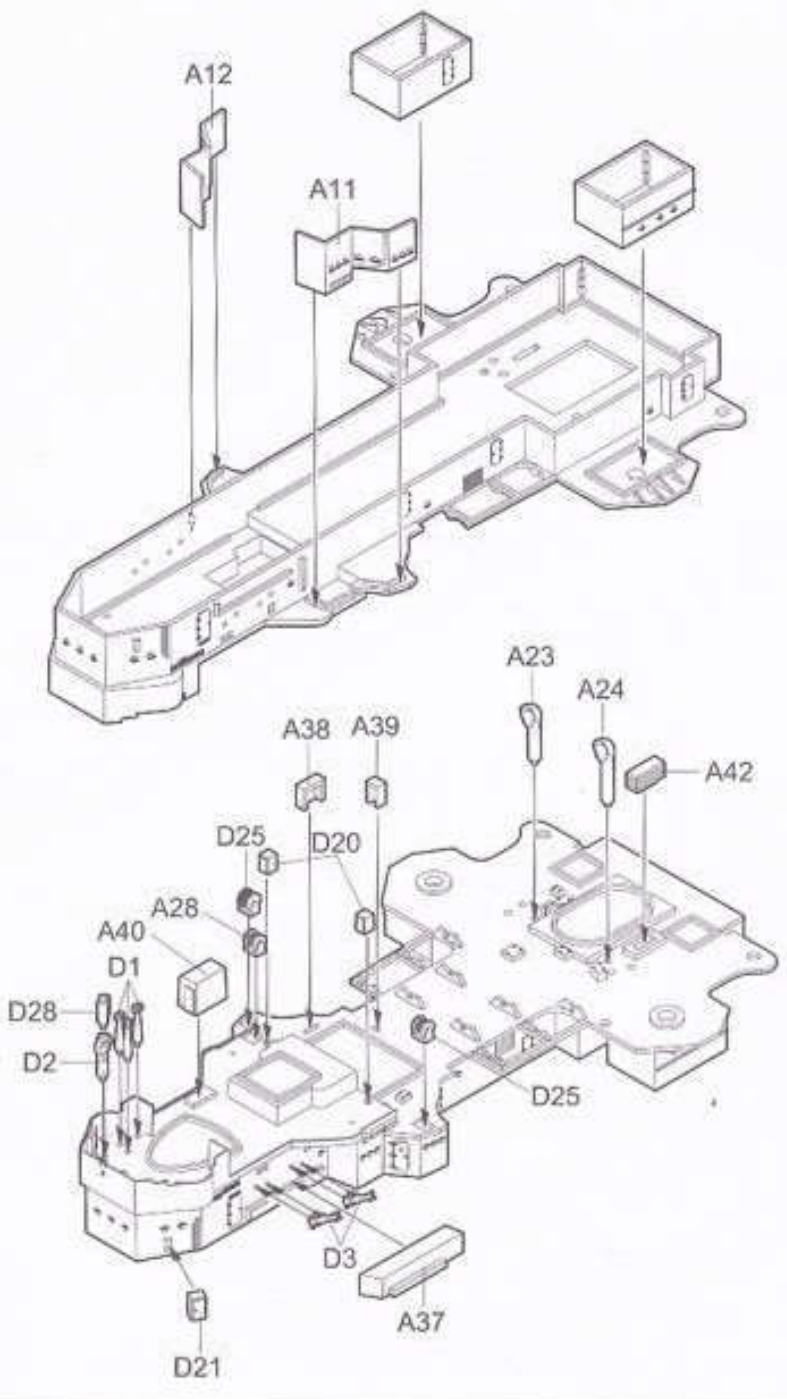

《上船体》  
Upper Hull

《下船壳》  
Lower Hull

《水线板》  
Wateline

《前甲板》  
Fore deck

《中甲板》  
Center deck

《后甲板》  
Rear deck

W

Photo Etched B X 2

Photo Etched A

《水贴》  
Decal

1/350 05316  
German Pocket Battleship  
(Panzer Schiff) Admiral Graf Spee

1

制作二件  
Make two

制作三件  
Make three

制作八件  
Make eight

制作二件  
Make two

《舰首》  
BOW

《上船体》  
Upper Hull

《后甲板》  
Rear deck

5

6

7

8

9