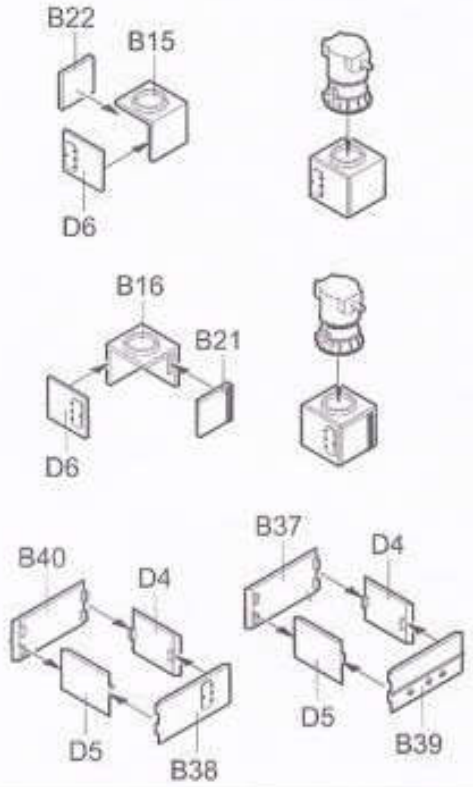

《上船体》  
Upper Hull

《下船壳》  
Lower Hull

《水线板》  
Wateline

《前甲板》  
Fore deck

《中甲板》  
Center deck

《后甲板》  
Rear deck

W

Photo Etched B X 2

制作五件  
Make five

制作四件  
Make four

制作二件  
Make two

2

制作二件  
Make two

3

《前甲板》  
Fore deck

《中甲板》  
Center deck

《舰首》  
BOW

《上船体》  
Upper Hull

《后甲板》  
Rear deck

5

6

7

8

9