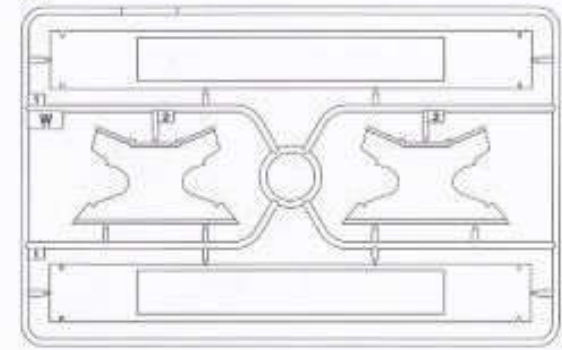

《上船体》  
Upper Hull

《下船壳》  
Lower Hull

《水线板》  
Wateline

《前甲板》  
Fore deck

《中甲板》  
Center deck

《后甲板》  
Rear deck

W

Photo Etched B X 2

Photo Etched A

《水贴》  
Decal

1/350 05316  
German Pocket Battleship  
(Panzer Schiff) Admiral Graf Spee

1

制作二件  
Make two

制作三件  
Make three

制作八件  
Make eight

制作二件  
Make two

制作五件  
Make five

制作四件  
Make four

制作二件  
Make two

2

制作二件  
Make two

3

《前甲板》  
Fore deck

《中甲板》  
Center deck

《舰首》  
BOW

《上船体》  
Upper Hull

《后甲板》  
Rear deck

5

6

7

8

9