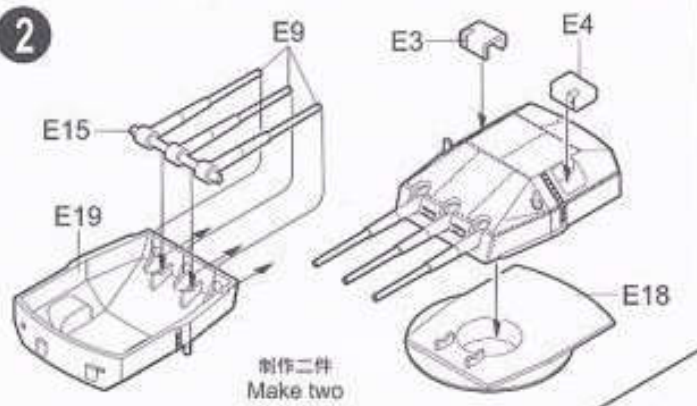

《上船体》  
Upper Hull

《下船壳》  
Lower Hull

《水线板》  
Wateline

《前甲板》  
Fore deck

《中甲板》  
Center deck

《后甲板》  
Rear deck

W

Photo Etched B X 2

Photo Etched A

《水贴》  
Decal

1/350 05316  
German Pocket Battleship  
(Panzer Schiff) Admiral Graf Spee

1

制作二件  
Make two

制作三件  
Make three

制作八件  
Make eight

制作二件  
Make two

制作五件  
Make five

制作四件  
Make four

制作二件  
Make two

2

制作二件  
Make two

3

《前甲板》  
Fore deck

《中甲板》  
Center deck

《舰首》  
BOW

《上船体》  
Upper Hull

《后甲板》  
Rear deck

5

6

7

8

9