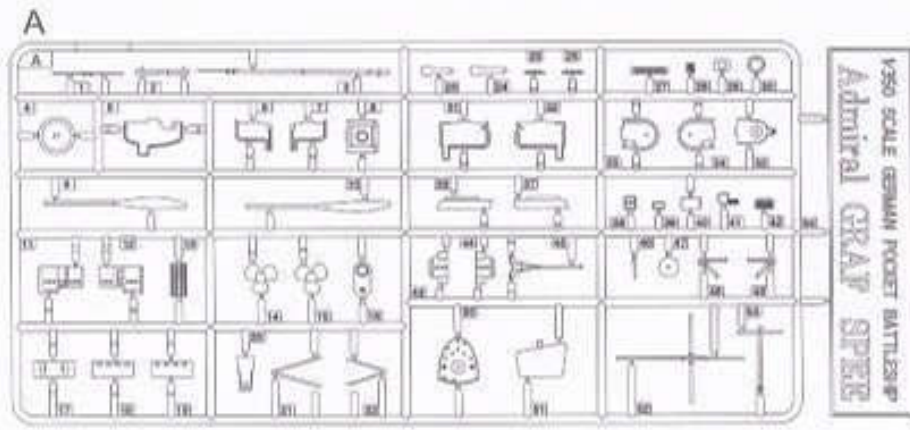

《上船体》  
Upper Hull

《下船壳》  
Lower Hull

《水线板》  
Wateline

《前甲板》  
Fore deck

《中甲板》  
Center deck

《后甲板》  
Rear deck

W

Photo Etched B X 2

Photo Etched A

《水贴》  
Decal

1/350 05316  
German Pocket Battleship  
(Panzer Schiff) Admiral Graf Spee

1

制作二件  
Make two

制作三件  
Make three

制作八件  
Make eight

制作二件  
Make two

制作五件  
Make five

制作四件  
Make four

制作二件  
Make two

2

制作二件  
Make two

3

《前甲板》  
Fore deck

《中甲板》  
Center deck

《舰首》  
BOW

《上船体》  
Upper Hull

《后甲板》  
Rear deck

5

6

7

8

9