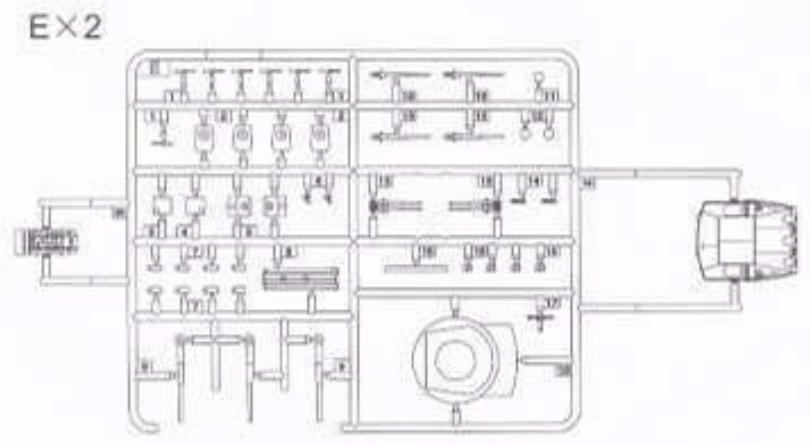

《上船体》  
Upper Hull

《下船壳》  
Lower Hull

《水线板》  
Wateline

《前甲板》  
Fore deck

《中甲板》  
Center deck

《后甲板》  
Rear deck

W

Photo Etched B X 2

Photo Etched A

《水贴》  
Decal

1/350 05316  
German Pocket Battleship  
(Panzer Schiff) Admiral Graf Spee

1

制作二件  
Make two

制作三件  
Make three

制作八件  
Make eight

制作二件  
Make two

制作五件  
Make five

制作四件  
Make four

制作二件  
Make two

2

制作二件  
Make two

3

《前甲板》  
Fore deck

《中甲板》  
Center deck

《舰首》  
BOW

《上船体》  
Upper Hull

《后甲板》  
Rear deck

5

6

7

8

9