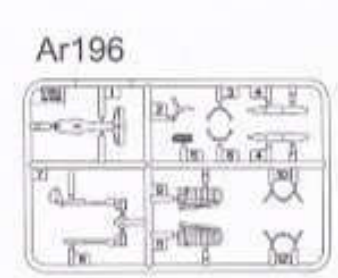

《上船体》  
Upper Hull

《下船壳》  
Lower Hull

《水线板》  
Wateline

《前甲板》  
Fore deck

《中甲板》  
Center deck

《后甲板》  
Rear deck

W

Photo Etched B X 2

Photo Etched A

《水贴》  
Decal

1/350 05316  
German Pocket Battleship  
(Panzer Schiff) Admiral Graf Spee

1

制作二件  
Make two

制作三件  
Make three

制作八件  
Make eight

制作二件  
Make two

制作五件  
Make five

制作四件  
Make four

制作二件  
Make two

2

制作二件  
Make two

3

《前甲板》  
Fore deck

《中甲板》  
Center deck

《舰首》  
BOW

《上船体》  
Upper Hull

《后甲板》  
Rear deck

5

6

7

8

9