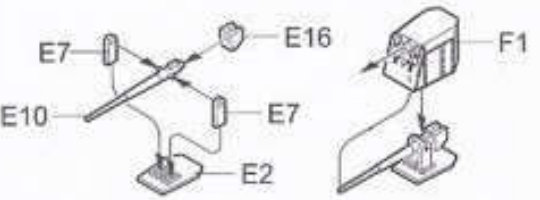

《上船体》  
Upper Hull

《下船壳》  
Lower Hull

《水线板》  
Wateline

《前甲板》  
Fore deck

《中甲板》  
Center deck

《后甲板》  
Rear deck

W

Photo Etched B X 2

Photo Etched A

《水贴》  
Decal

1/350 05316  
German Pocket Battleship  
(Panzer Schiff) Admiral Graf Spee

1

制作二件  
Make two

制作三件  
Make three

制作八件  
Make eight

制作二件  
Make two

制作五件  
Make five

制作四件  
Make four

制作二件  
Make two

2

制作二件  
Make two

3

《前甲板》  
Fore deck

《中甲板》  
Center deck