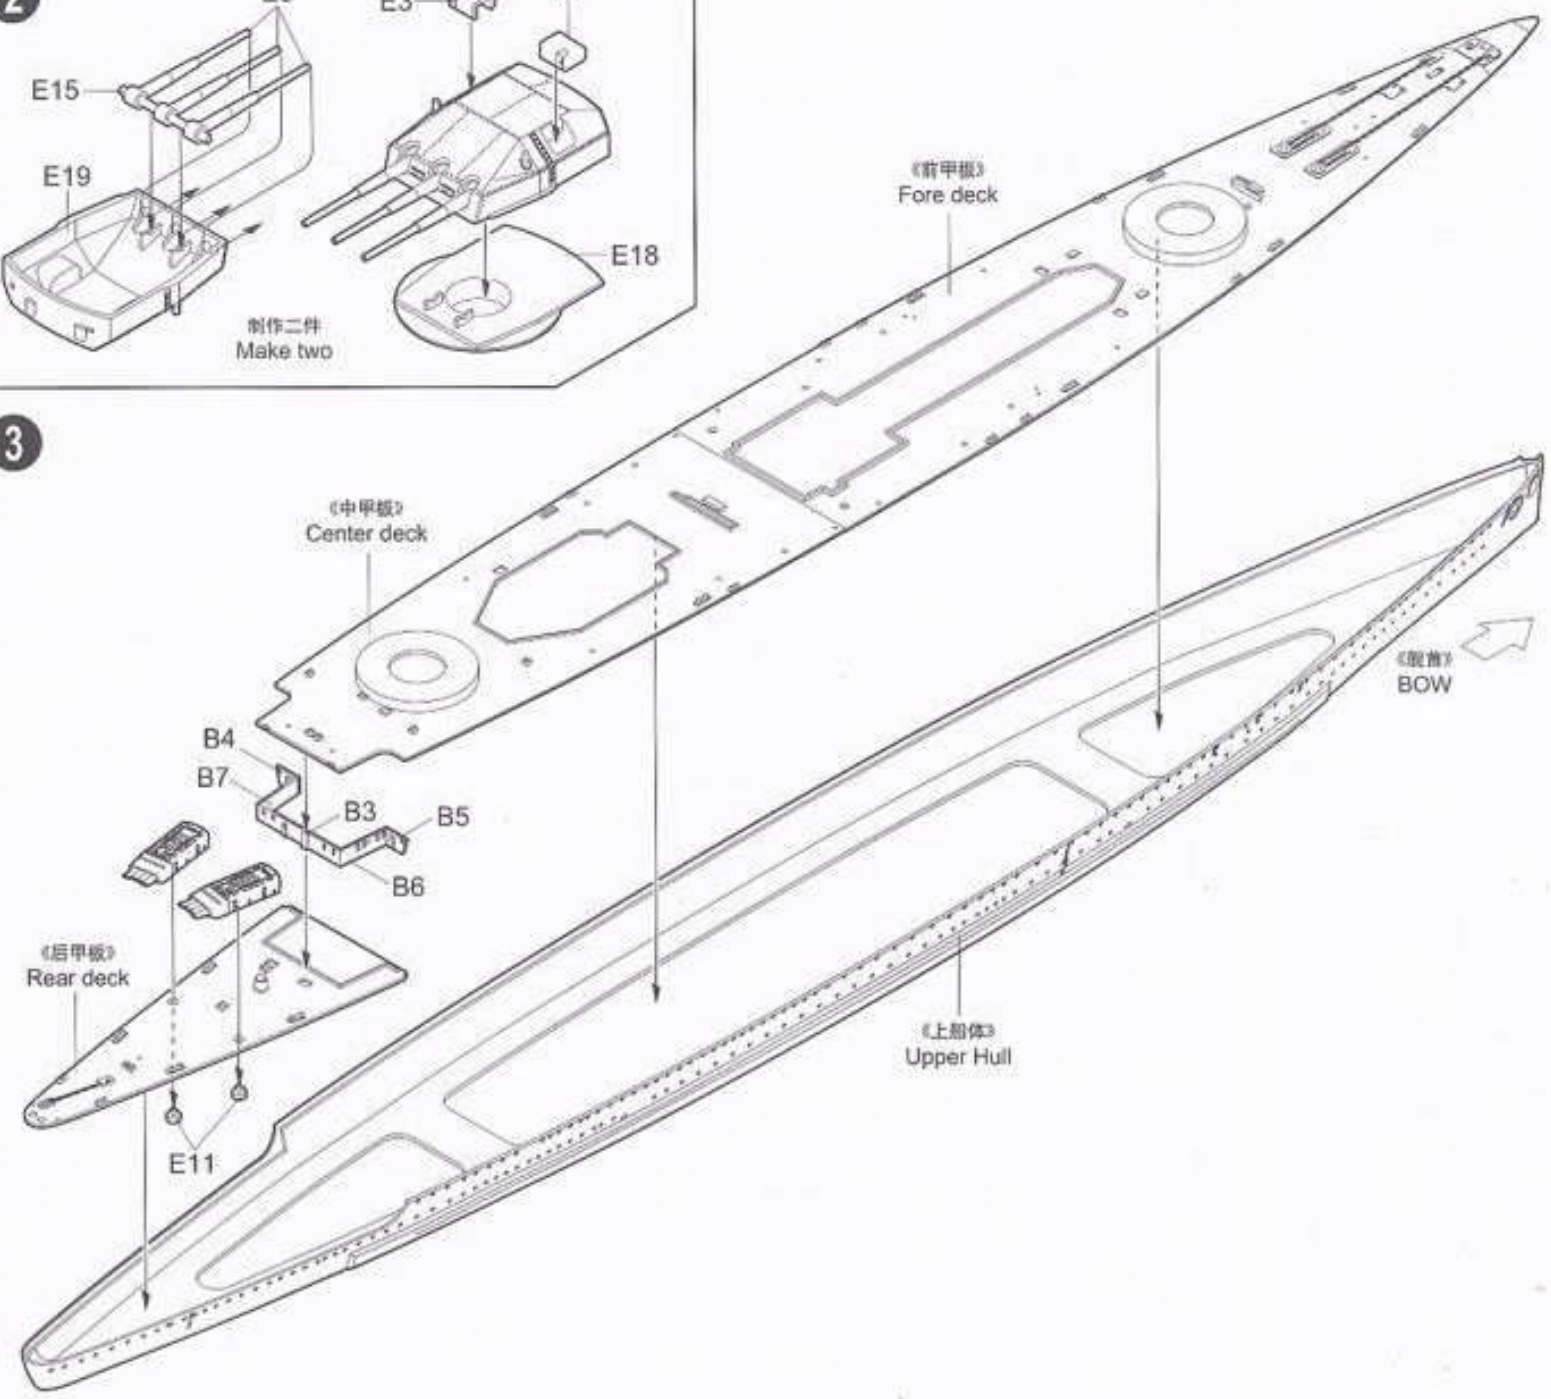

《上船体》  
Upper Hull

《下船壳》  
Lower Hull

《水线板》  
Wateline

《前甲板》  
Fore deck

《中甲板》  
Center deck

《后甲板》  
Rear deck

W

Photo Etched B X 2

Photo Etched A

《水贴》  
Decal

1/350 05316  
German Pocket Battleship  
(Panzer Schiff) Admiral Graf Spee

1

制作二件  
Make two

制作三件  
Make three

制作八件  
Make eight

制作二件  
Make two

制作五件  
Make five

制作四件  
Make four

制作二件  
Make two

2

制作二件  
Make two

3

《前甲板》  
Fore deck

《中甲板》  
Center deck

《舰首》  
BOW

《上船体》  
Upper Hull

《后甲板》  
Rear deck

5

6

7

8

9