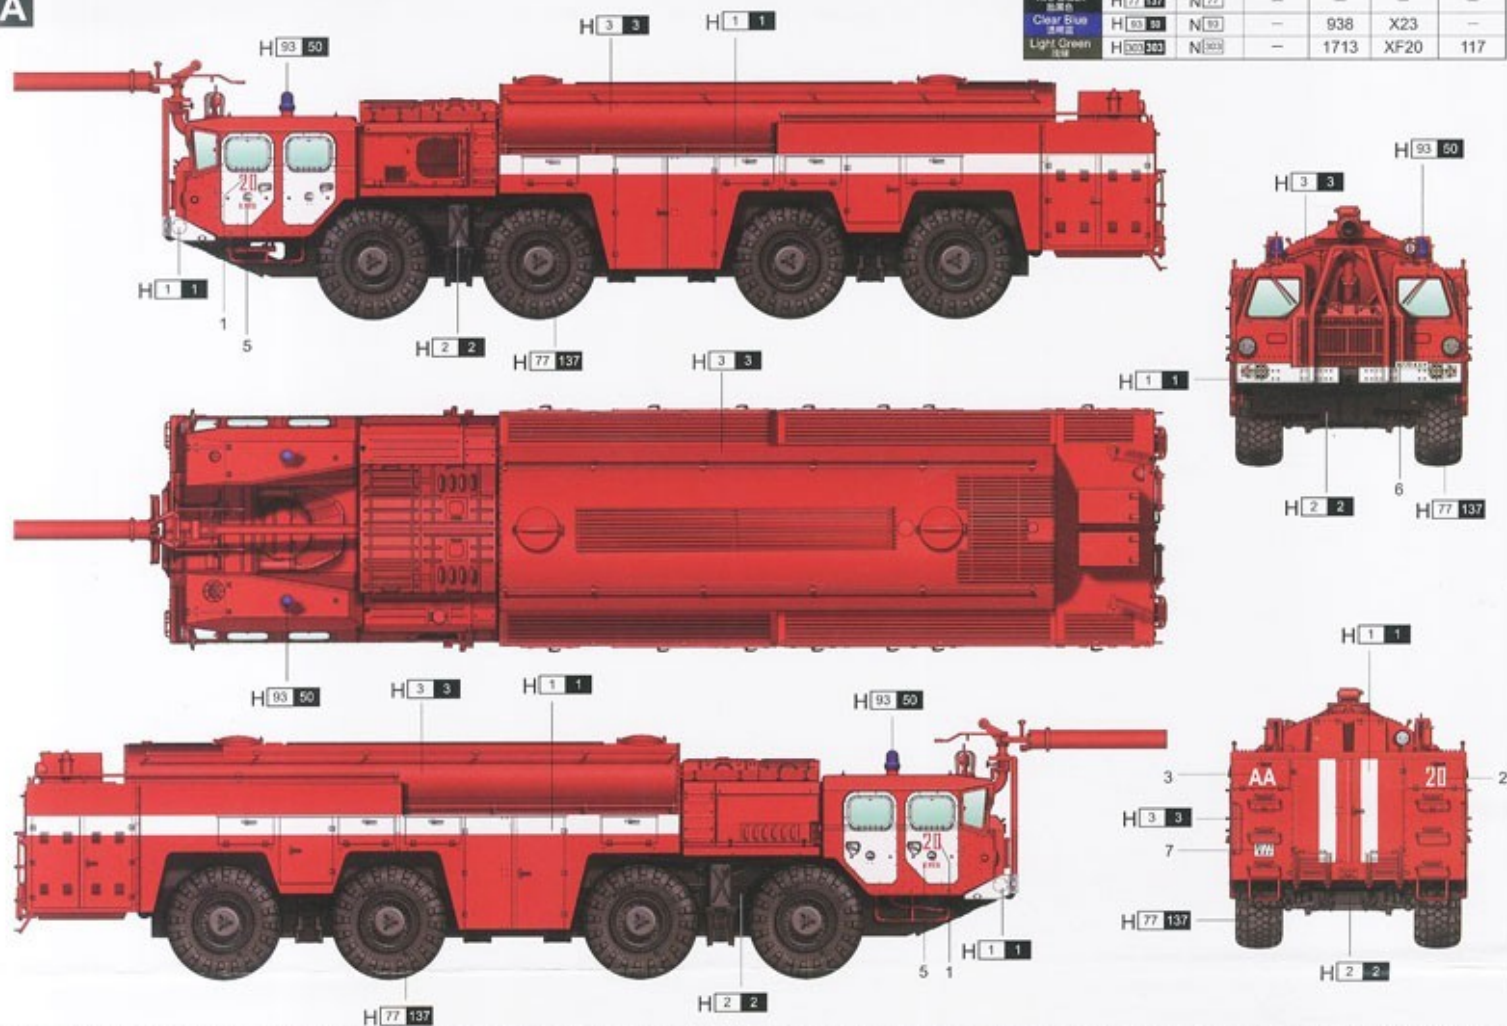

涂装同标贴指示 Painting & Marking guide

PAINT REFERENCE COLOR

Color	Mr.Hobby	Acrysion	Vallejo	Model Master	Tamiya	Humbrol
White	H 1 1	N 1	842	1745	XF2	22
Light Gull	H 303 303	N 315	843	1730	—	129
Red	H 3 3	N 3	—	1503	XF7	19
Black	H 2 2	N 2	—	1747	XF1	21
Tire Black	H 77 137	N 77	—	—	—	—
Clear Blue	H 93 93	N 93	—	938	X23	—
Light Green	H 303 303	N 303	—	1713	XF20	117

A