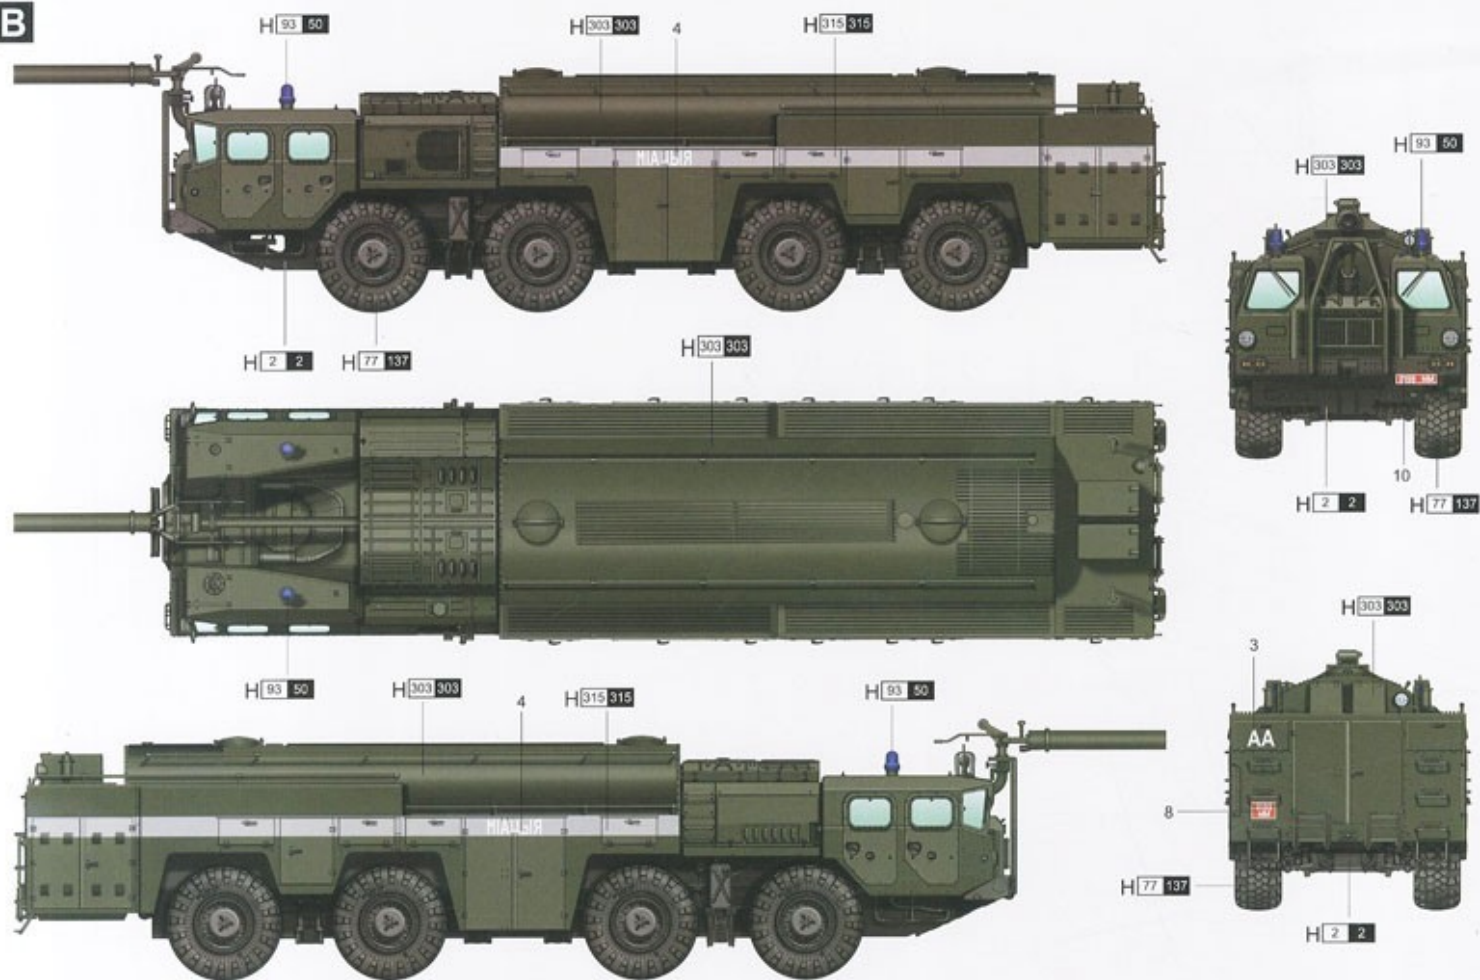

涂装同标贴指示 Painting & Marking guide

PAINT REFERENCE COLOR

Color	Mr.Hobby	Acrysion	Vallejo	Model Master	Tamiya	Humbrol
White	H 1 1	N 1	842	1745	XF2	22
Light Gull	H 303 303	N 315	843	1730	—	129
Red	H 3 3	N 3	—	1503	XF7	19
Black	H 2 2	N 2	—	1747	XF1	21
Tire Black	H 77 137	N 77	—	—	—	—
Clear Blue	H 93 93	N 93	—	938	X23	—
Light Green	H 303 303	N 303	—	1713	XF20	117

A

B

H X AQUEOUS HOBBY COLOR

X Mr. COLOR

N X ACRYSION COLOR