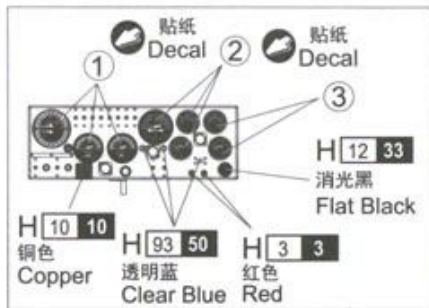

B46
D55

D23

4

A27 A2
A2 《对侧相同》
Both sides

A2 A27
A2 《对侧相同》
Both sides

5

6

7

9

11

12

13

14

15

17

部品图 Parts

R1

R2

《遮盖纸》
Die-cut mask

《蚀刻片 B》
Photo Etched B

《蚀刻片 A》
Photo Etched A

《轮胎》x8
Tyre

《水贴》
Decal