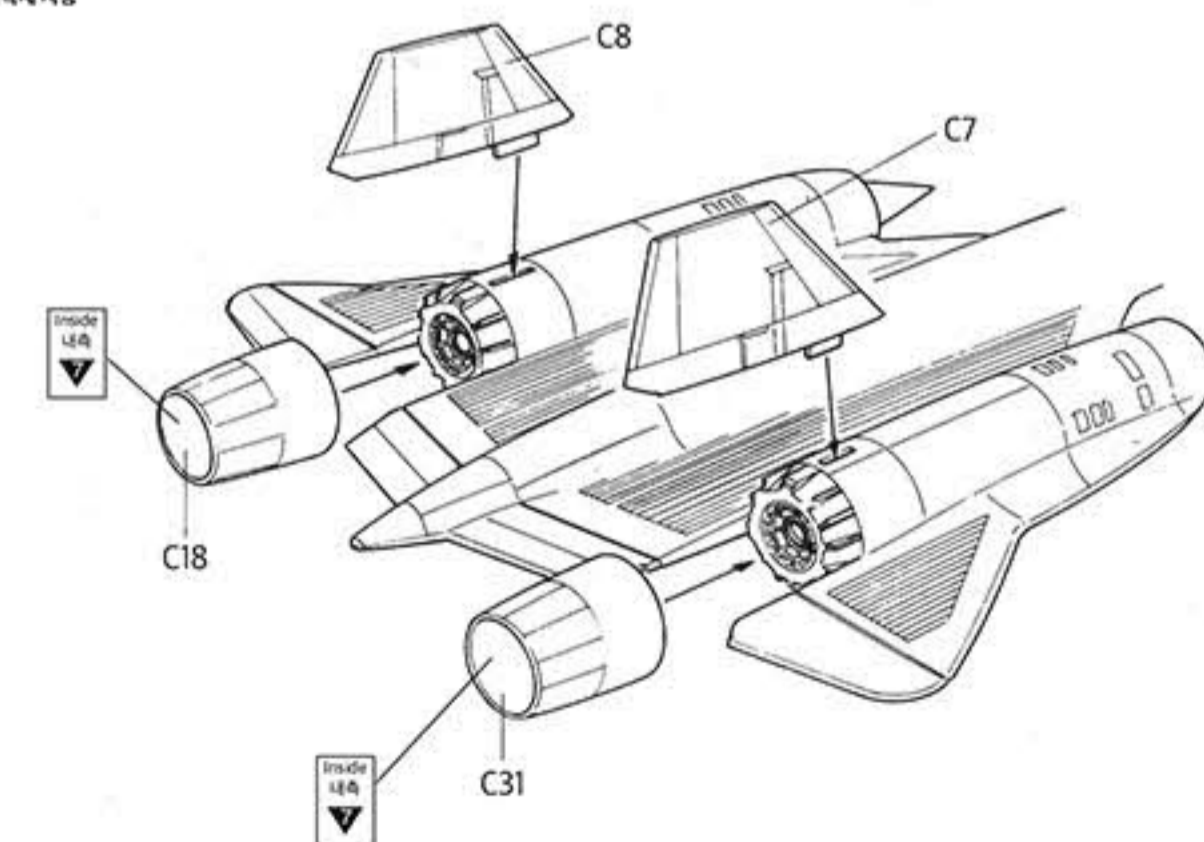

4 CEMENT
정확제 사용