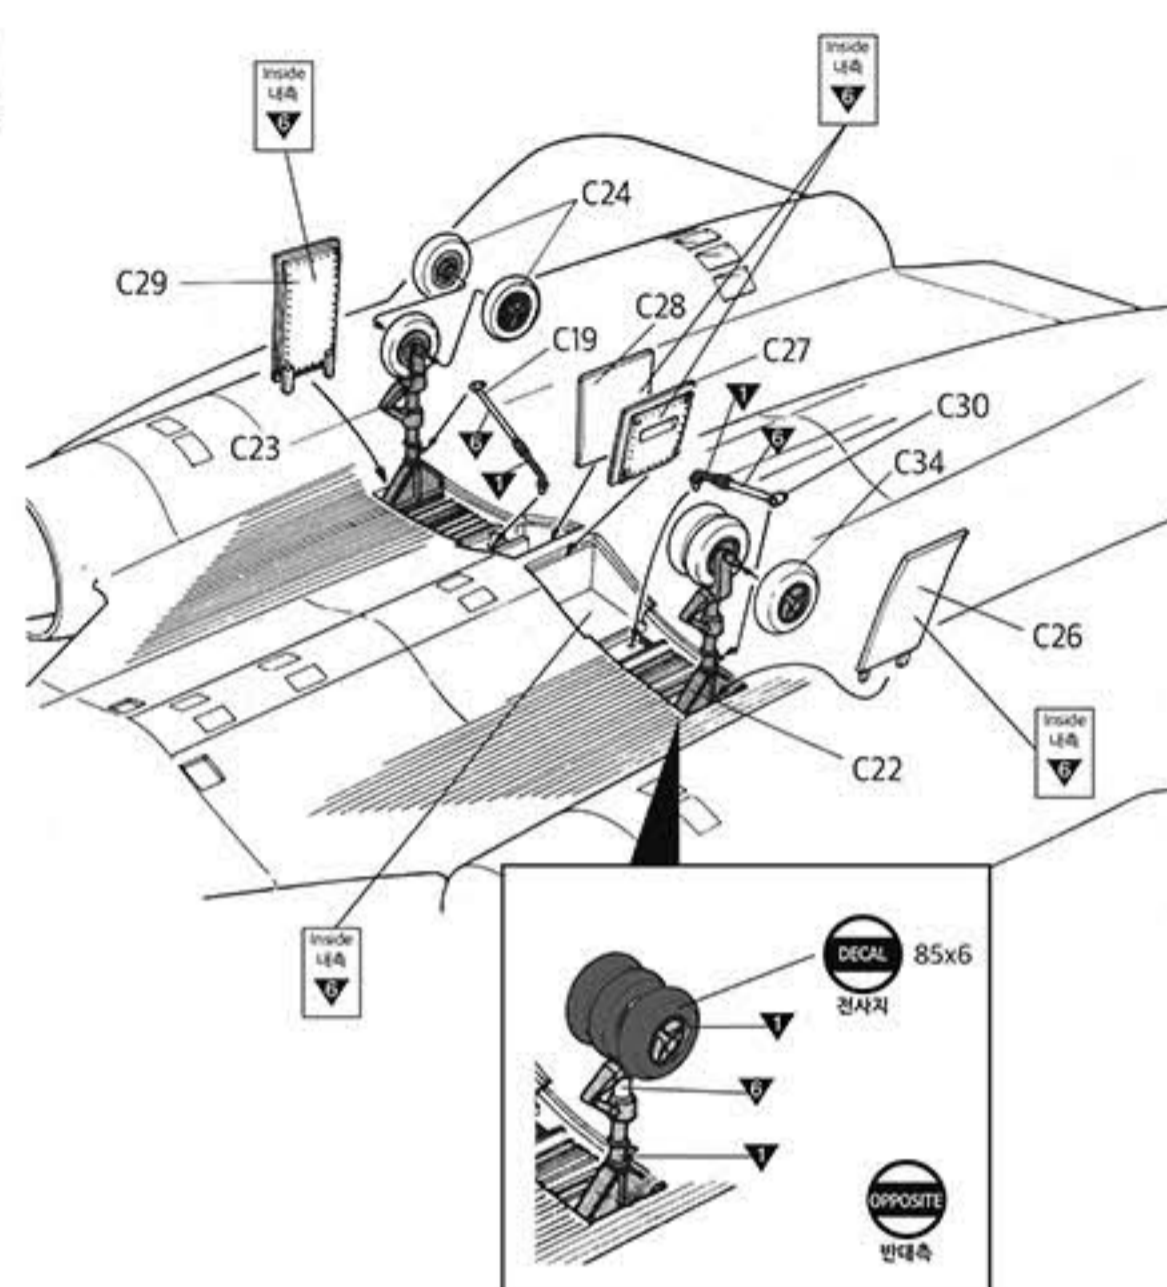

5 CEMENT
정확제 사용

6 CEMENT
정확제 사용