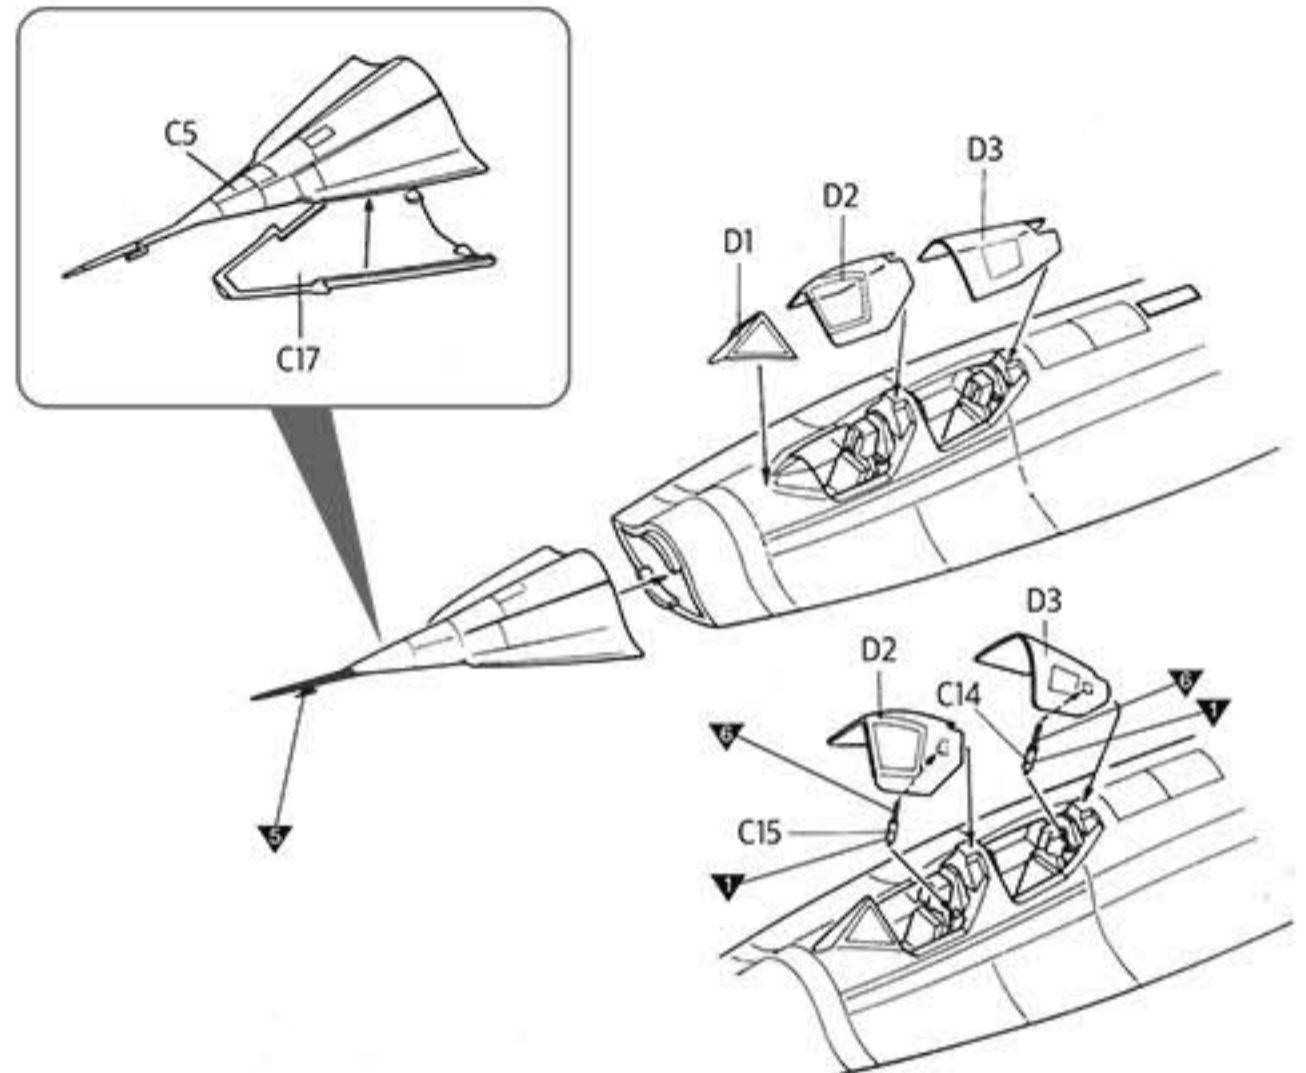

7 CEMENT
정확제 사용

▶ painting & decal placement/ 색칠 및 전사지붙이기

COMMON DATA
공통 데이터