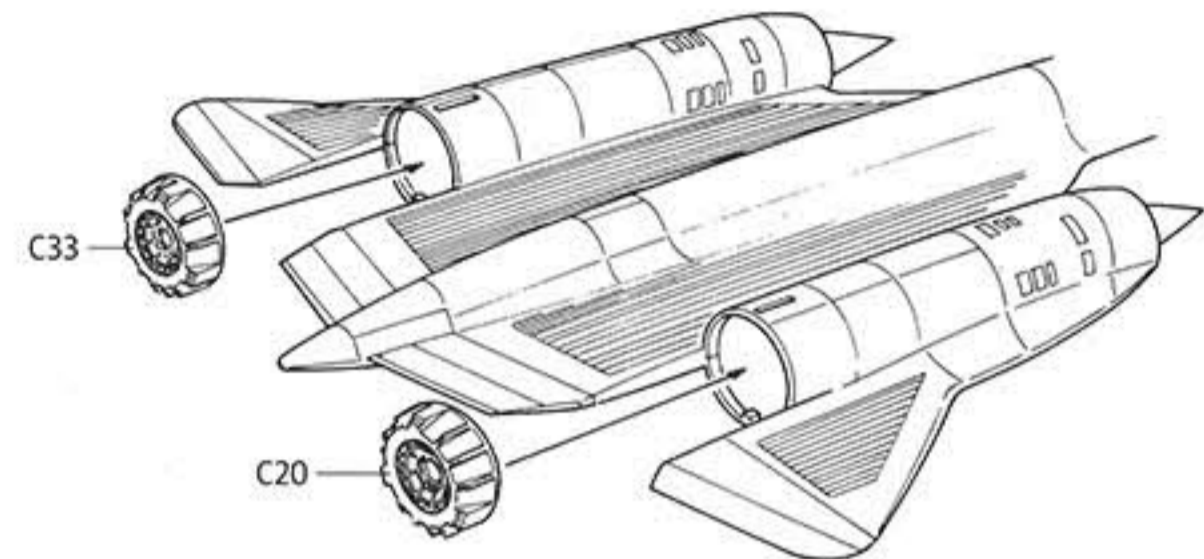

3 CEMENT
정확제 사용