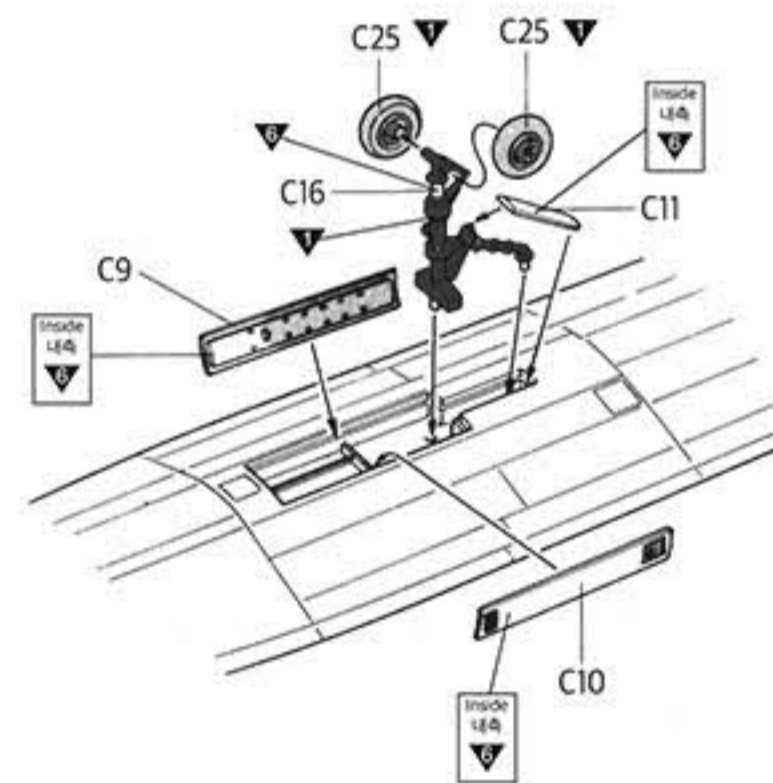

1 CEMENT
정확제 사용

2 CEMENT
정확제 사용

3 CEMENT
정확제 사용

4 CEMENT
정확제 사용

5 CEMENT
정확제 사용

6 CEMENT
정확제 사용

7 CEMENT
정확제 사용

▶ painting & decal placement/ 색칠 및 전사지붙이기

COMMON DATA
공통 데이터

CROSSDELTA

Body color
기체 색상