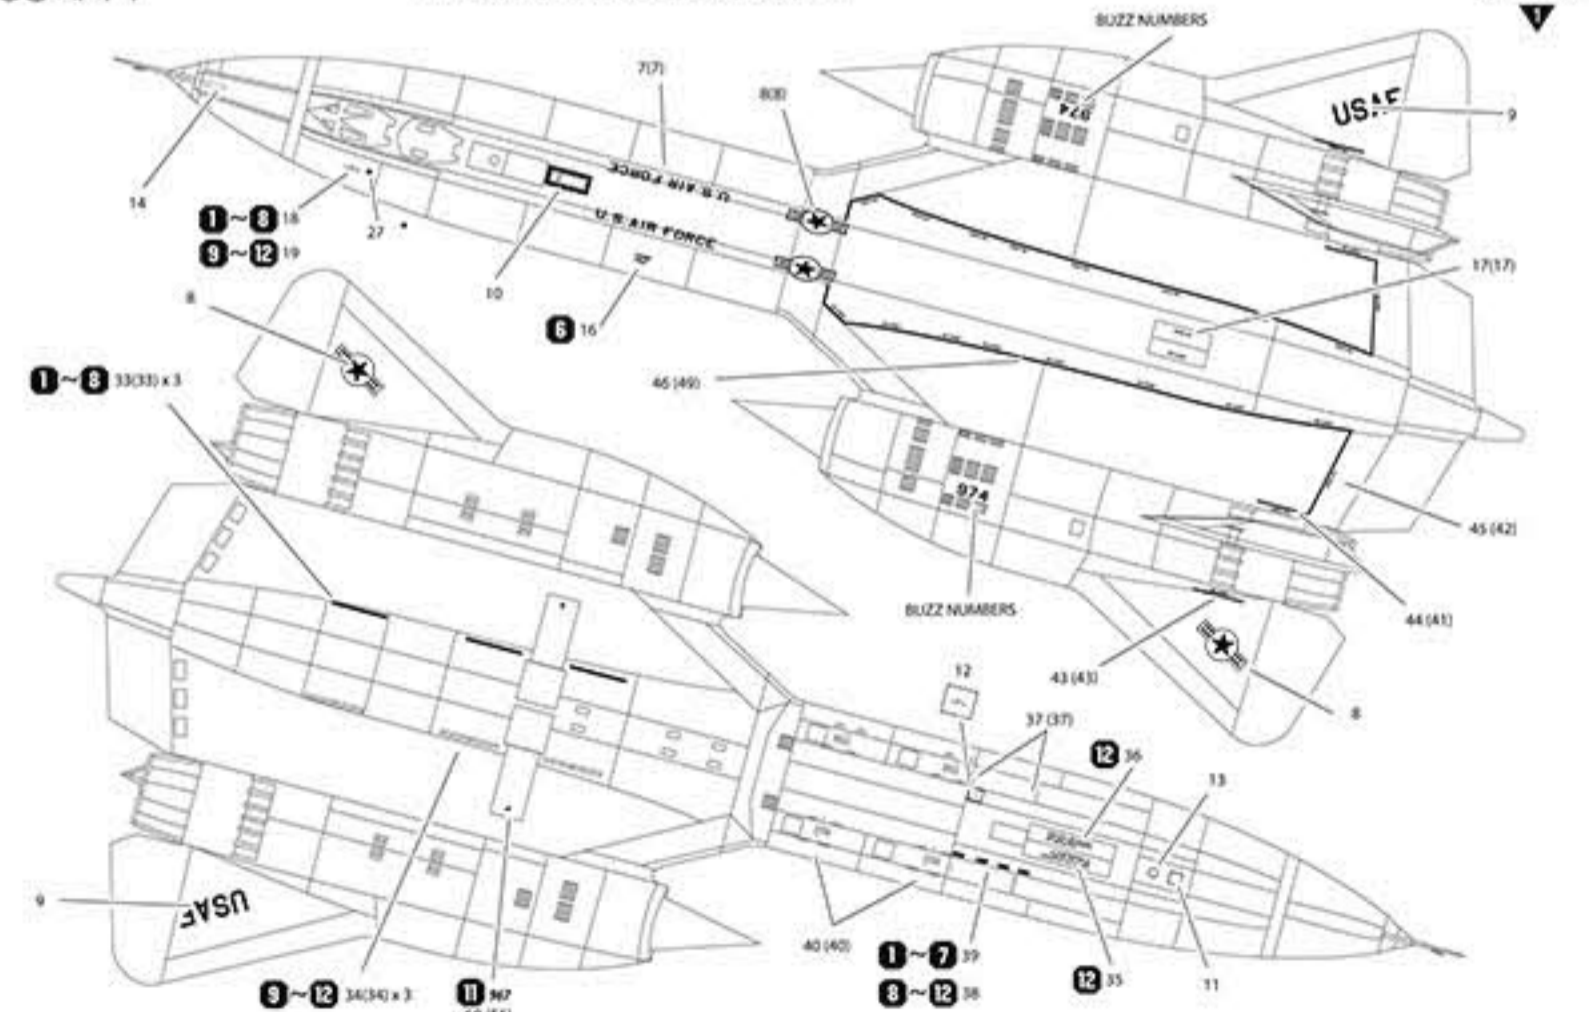

CROSSDELTA

Body color
기체 색상