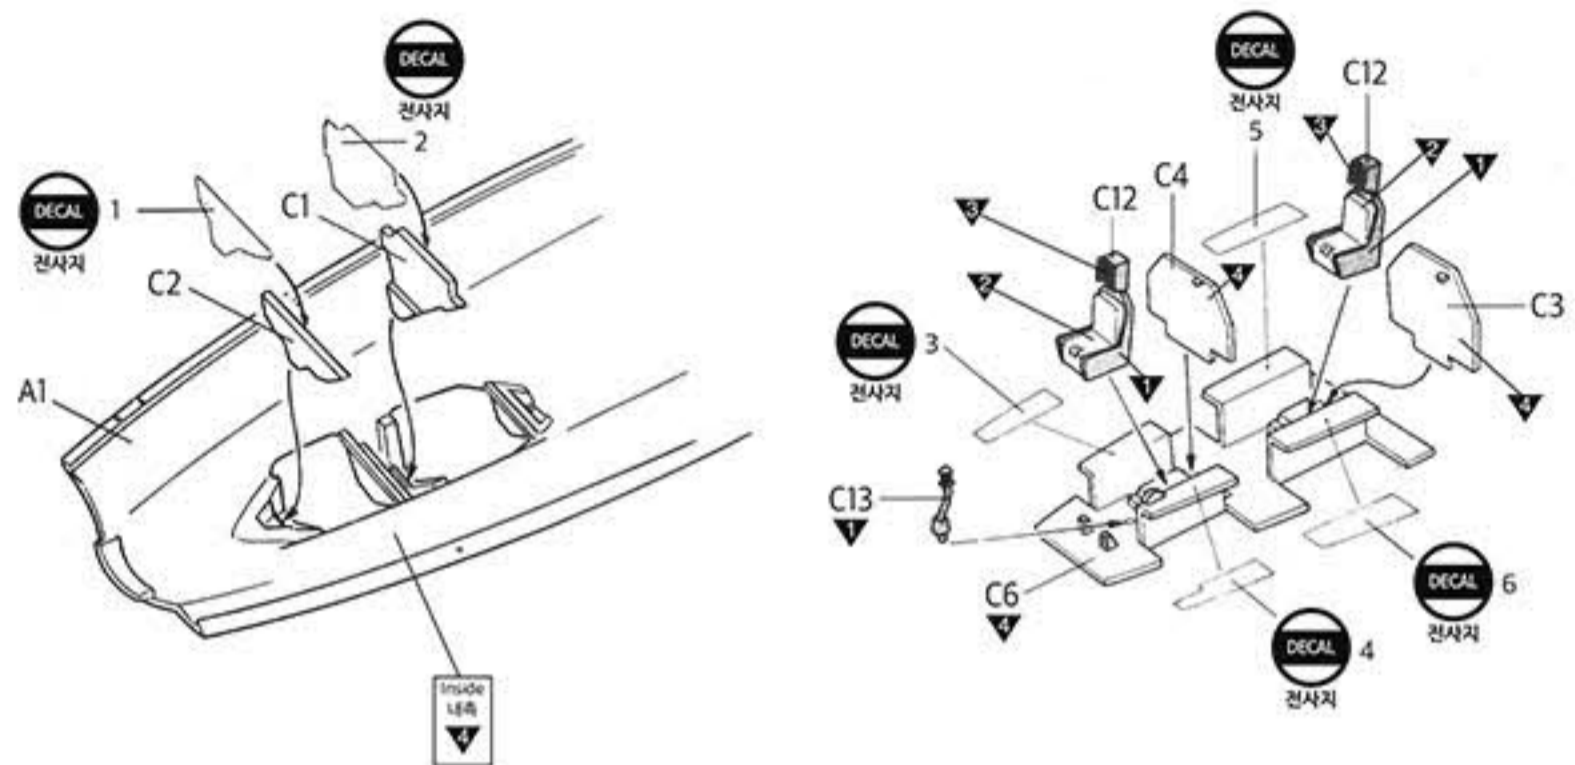

1 CEMENT
정확제 사용