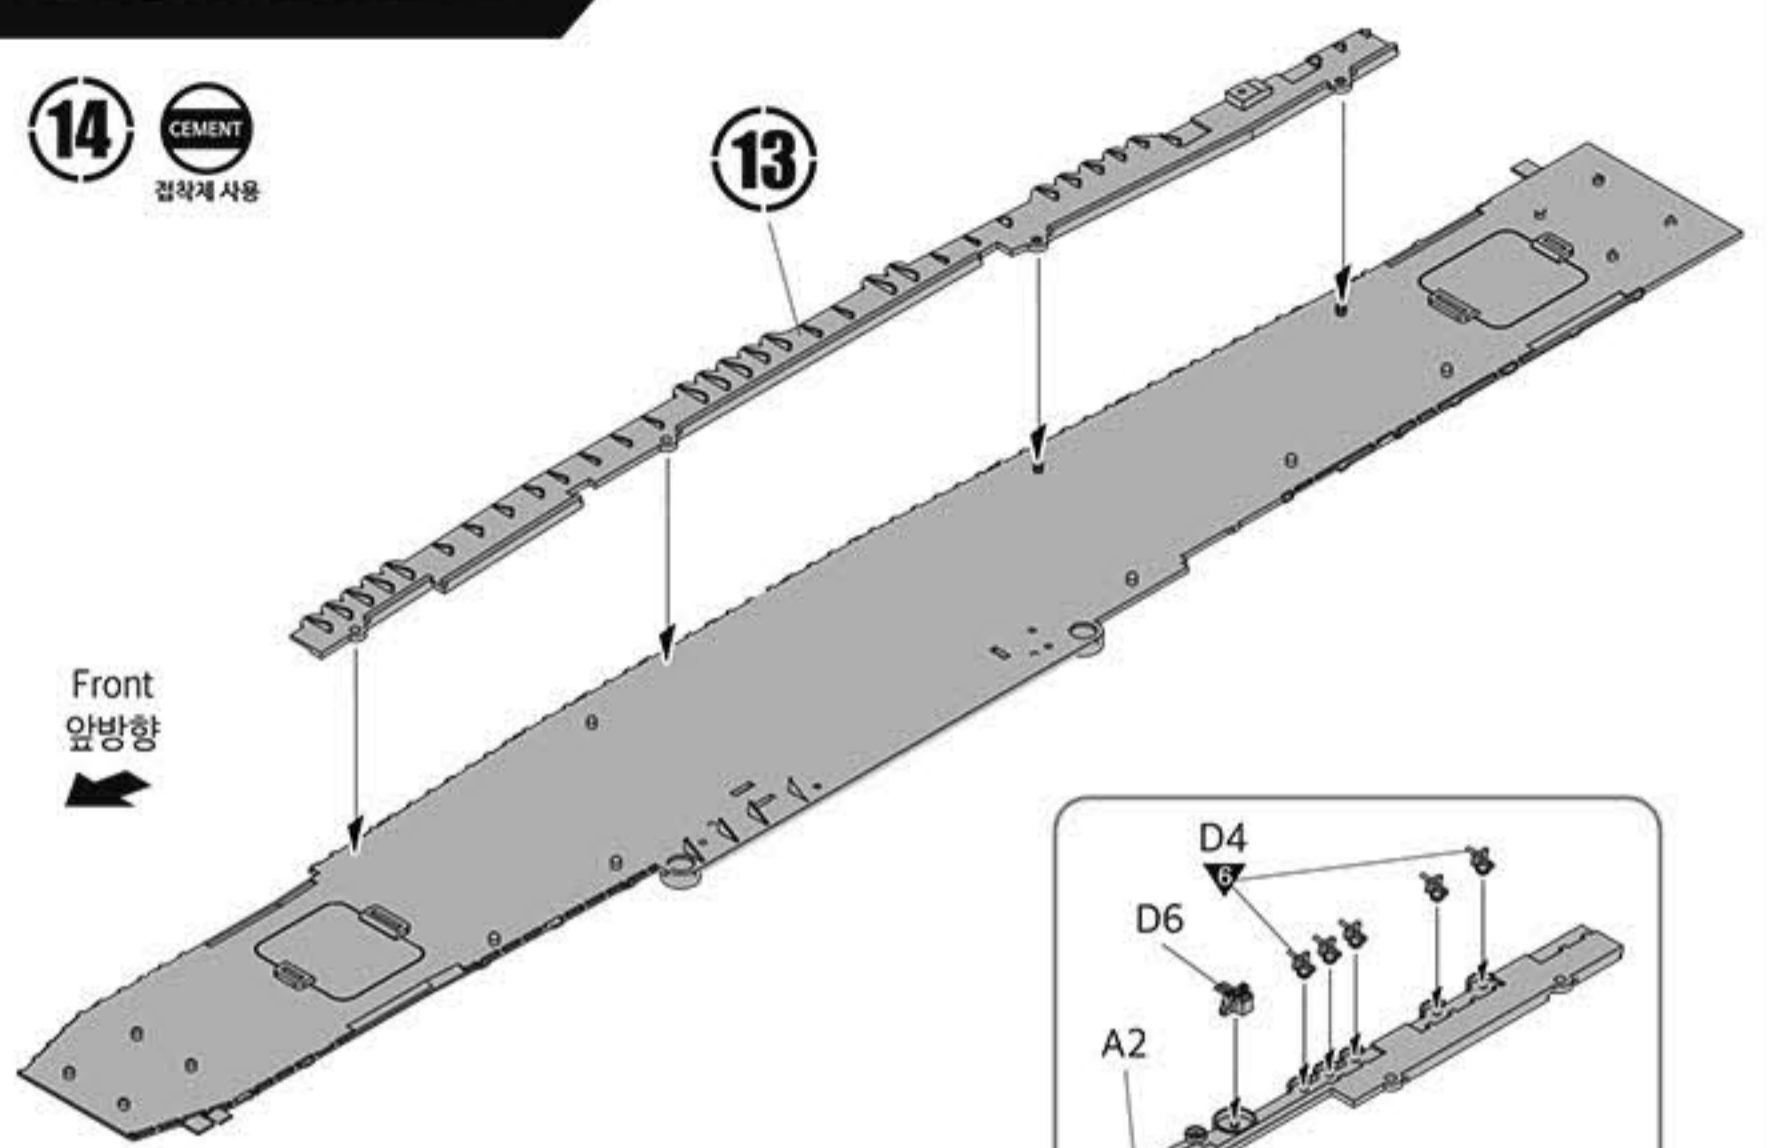

23 CEMENT
접착제 사용

24 CEMENT
접착제 사용

*Shipboard Aircraft (24ea) : Arrangement free
24대의 함재기들을 자유롭게 배치할 수 있습니다.

painting & decal placement/ 색칠 및 전사지불이기

ACADEMY
ACADEMY PLASTIC MODEL CO., LTD.
A/S 고객센터 대표 번호: 1588-2406

MANUAL 2

14229 1/700 USS YORKTOWN CV-5 'Battle of Midway'

14 CEMENT
접착제 사용

Front
앞방향

15 CEMENT
접착제 사용

Front
앞방향