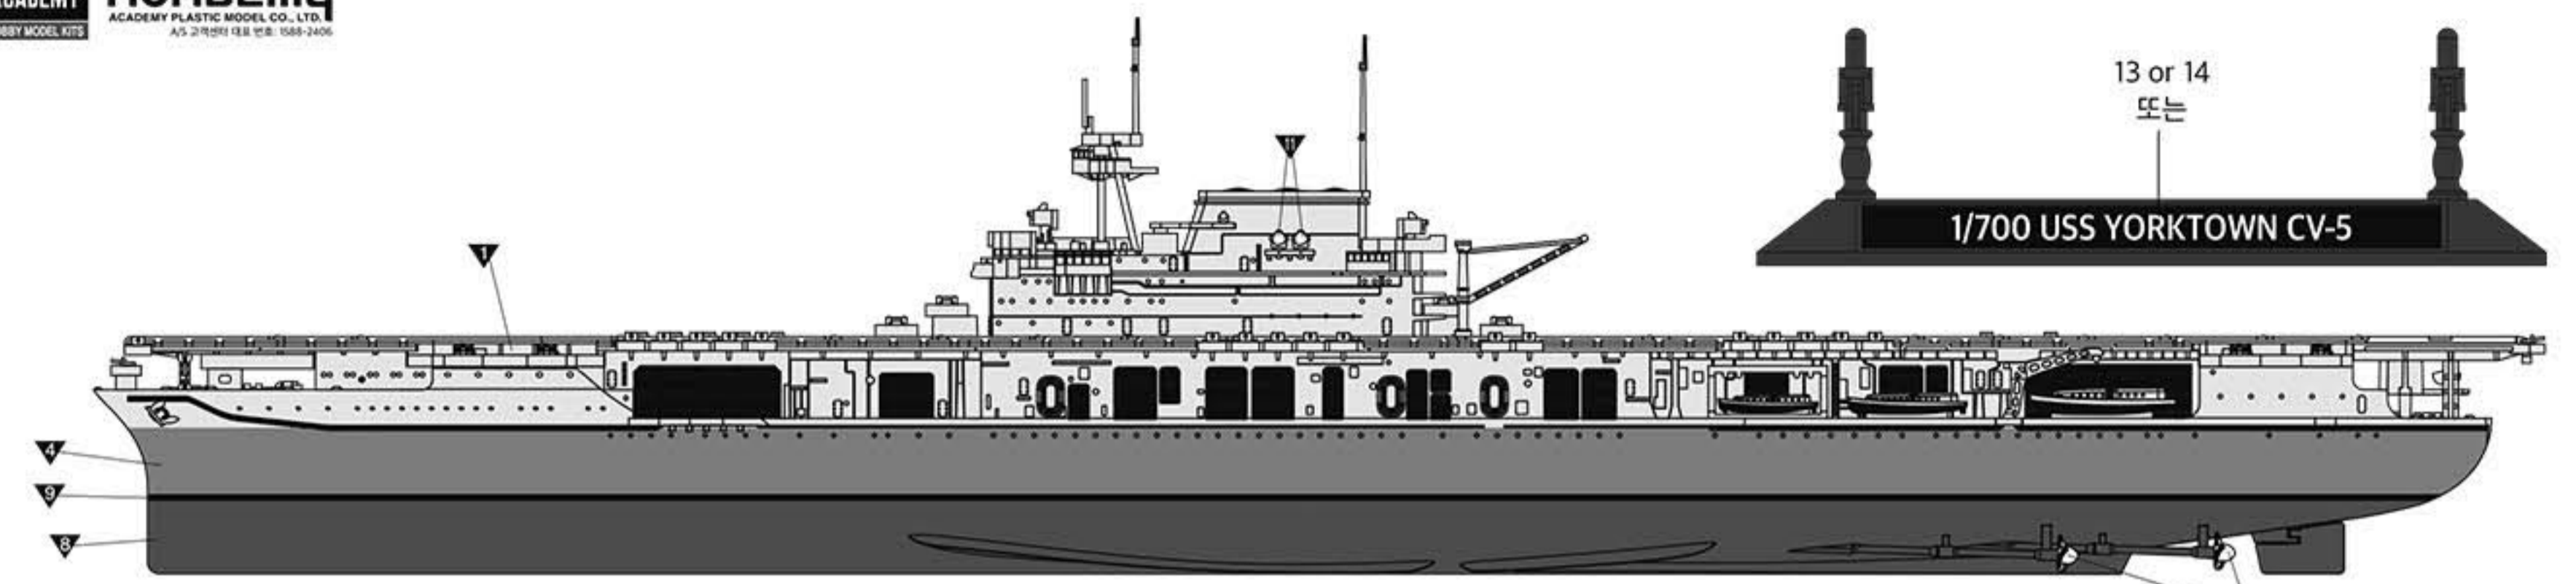

23 CEMENT
접착제 사용

24 CEMENT
접착제 사용

*Shipboard Aircraft (24ea) : Arrangement free
24대의 함재기들을 자유롭게 배치할 수 있습니다.

painting & decal placement/ 색칠 및 전사지불이기

ACADEMY
ACADEMY PLASTIC MODEL CO., LTD.
A/S 고객센터 대표 번호: 1588-2406

MANUAL 2

14229 1/700 USS YORKTOWN CV-5 'Battle of Midway'

14 CEMENT
접착제 사용

Front
앞방향

15 CEMENT
접착제 사용

Front
앞방향