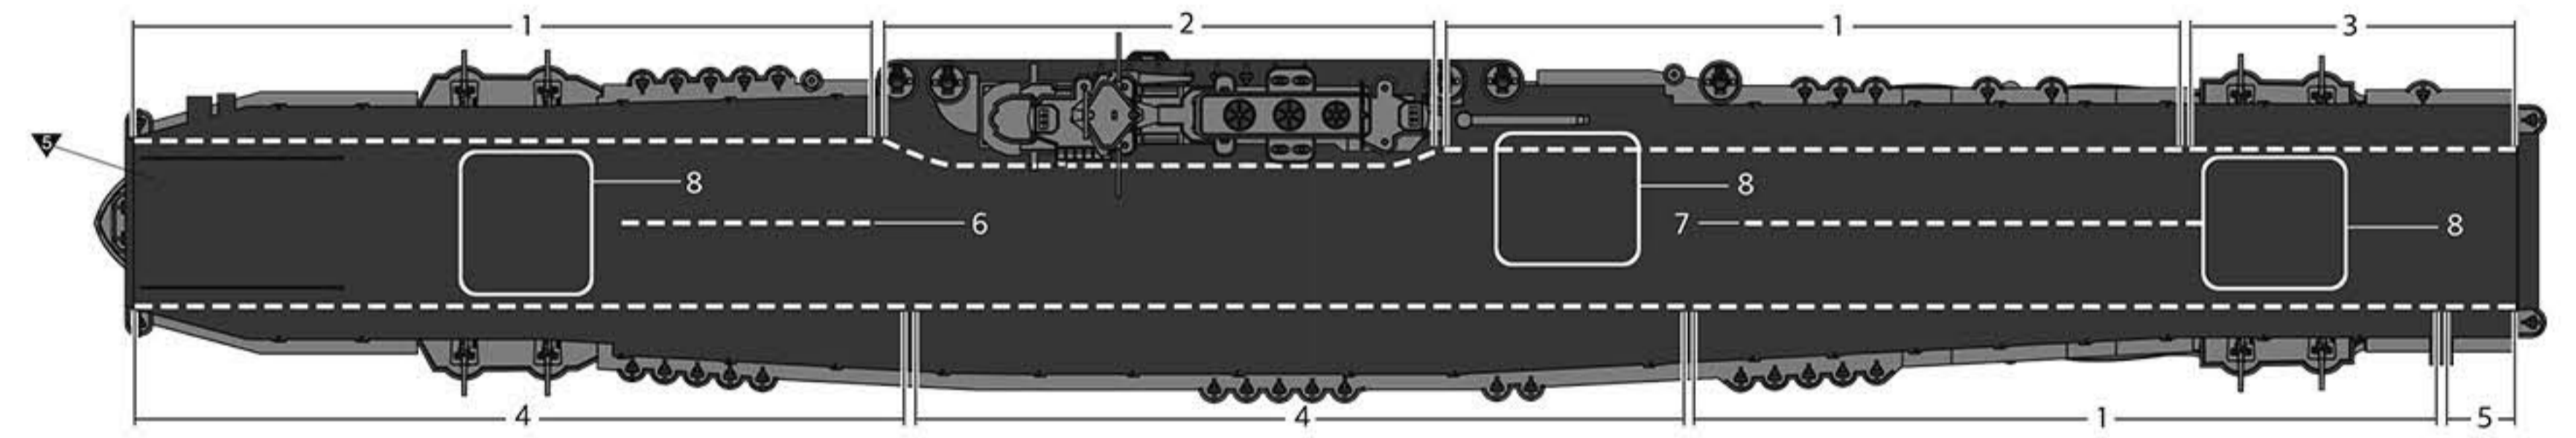

23 CEMENT
접착제 사용

24 CEMENT
접착제 사용

*Shipboard Aircraft (24ea) : Arrangement free
24대의 함재기들을 자유롭게 배치할 수 있습니다.

painting & decal placement/ 색칠 및 전사지불이기

ACADEMY
ACADEMY PLASTIC MODEL CO., LTD.
A/S 고객센터 대표 번호: 1588-2406

MANUAL 2

14229 1/700 USS YORKTOWN CV-5 'Battle of Midway'

14 CEMENT
접착제 사용

Front
앞방향

15 CEMENT
접착제 사용

Front
앞방향