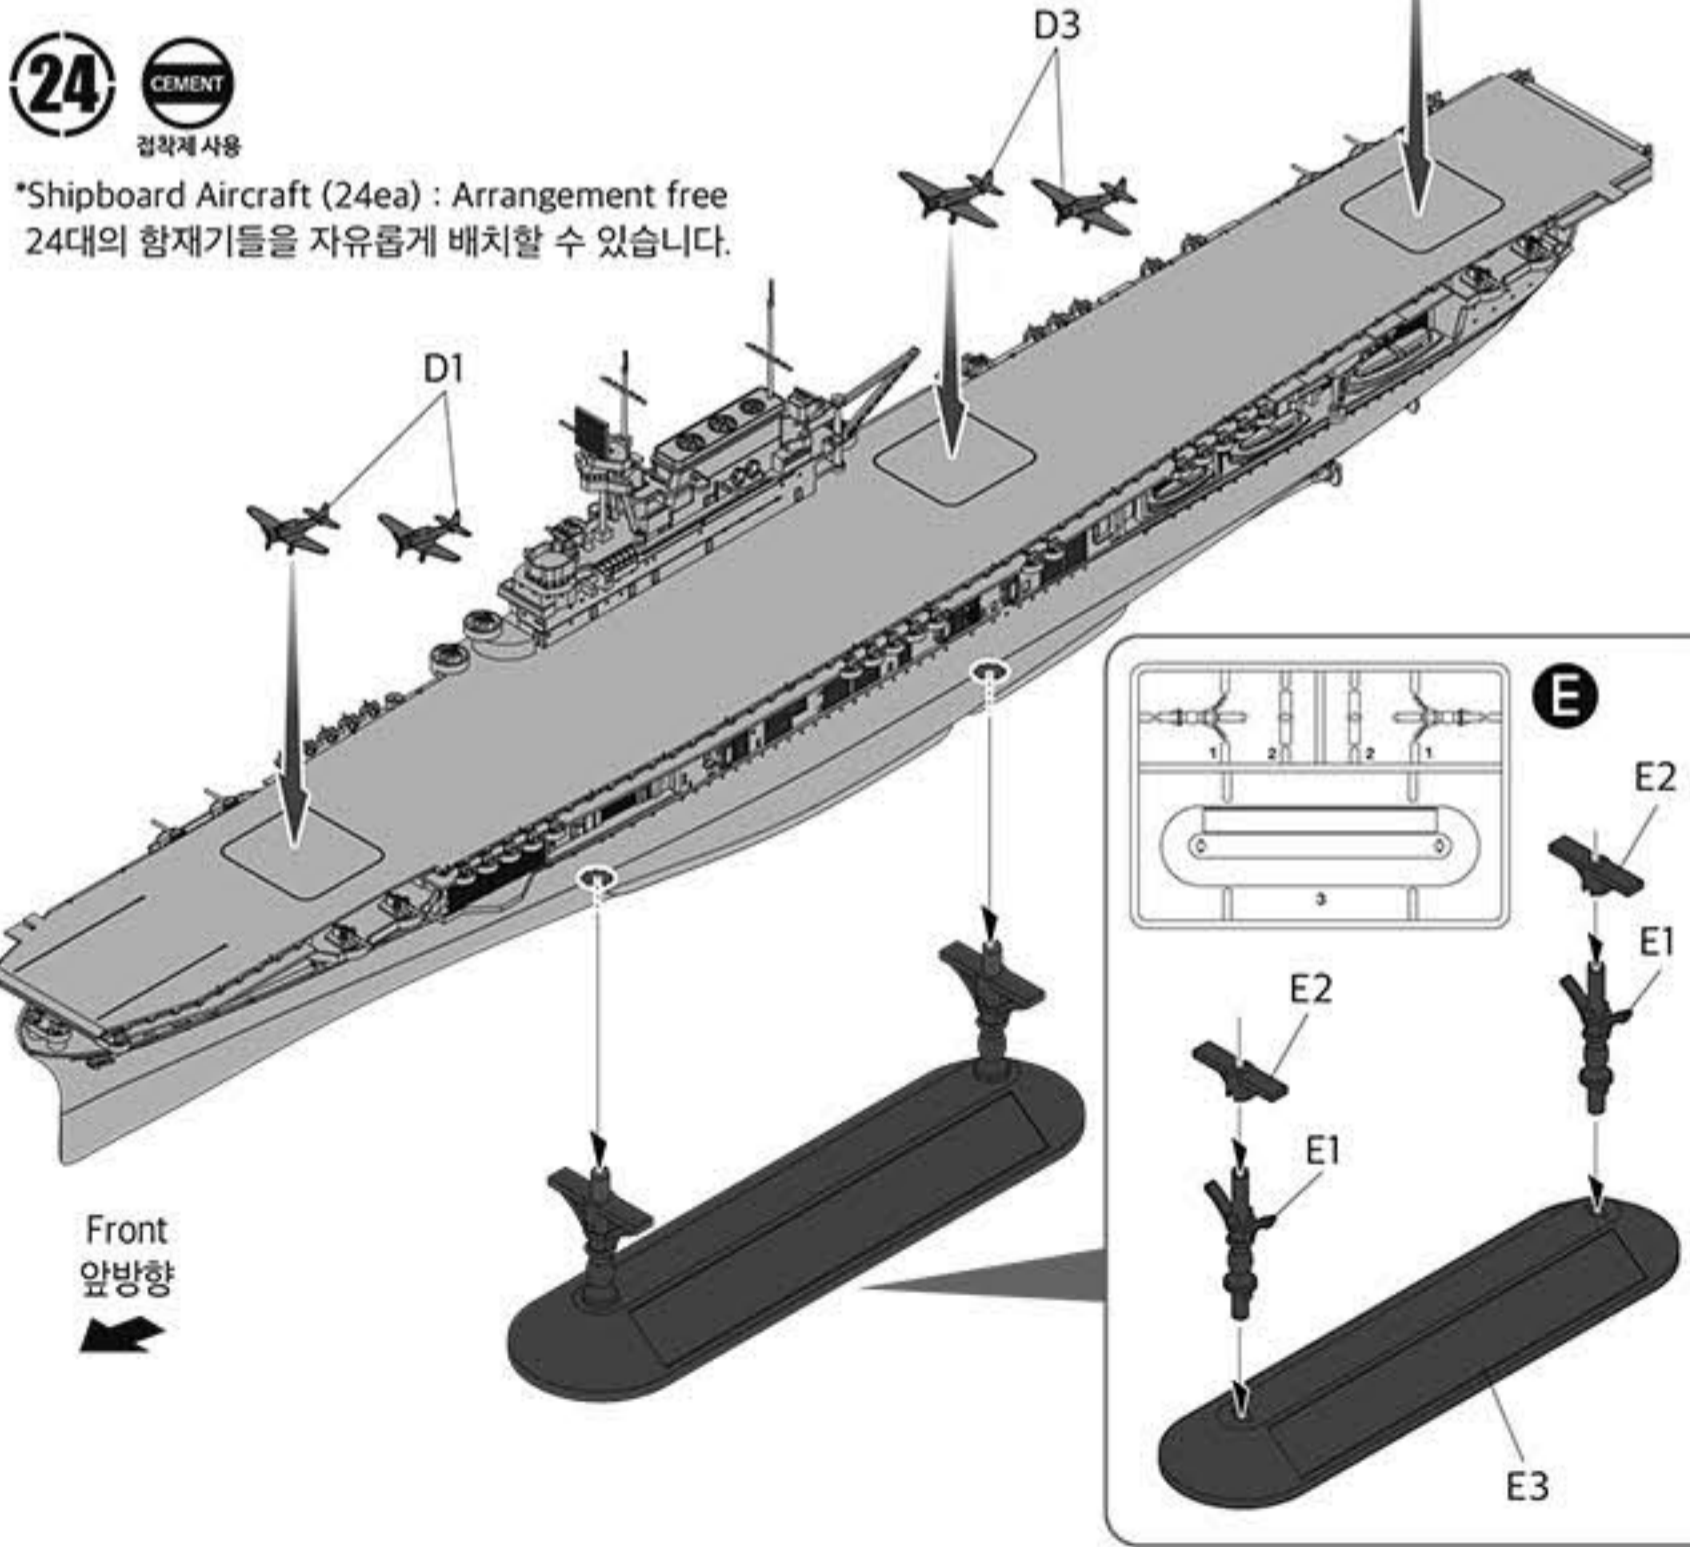

23 CEMENT
접착제 사용

24 CEMENT
접착제 사용

*Shipboard Aircraft (24ea) : Arrangement free
24대의 함재기들을 자유롭게 배치할 수 있습니다.

painting & decal placement/ 색칠 및 전사지불이기

ACADEMY
ACADEMY PLASTIC MODEL CO., LTD.
A/S 고객센터 대표 번호: 1588-2406

MANUAL 2

14229 1/700 USS YORKTOWN CV-5 'Battle of Midway'

14 CEMENT
접착제 사용

Front
앞방향

15 CEMENT
접착제 사용

Front
앞방향