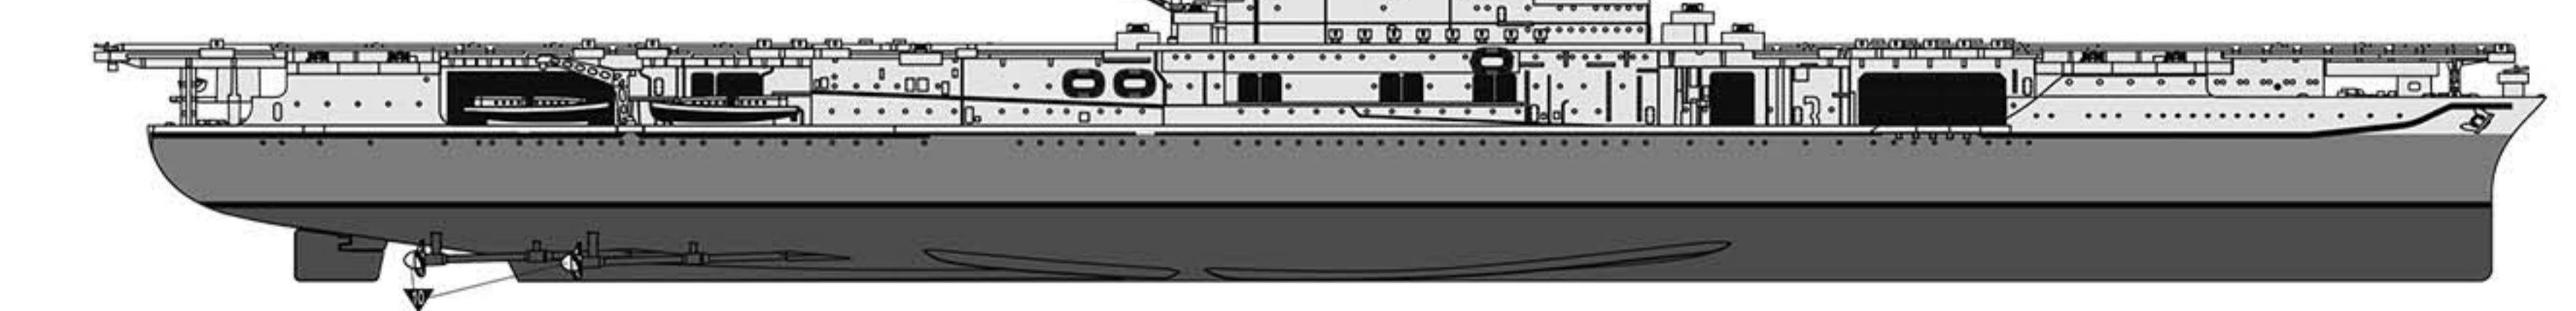

23 CEMENT
접착제 사용

24 CEMENT
접착제 사용

*Shipboard Aircraft (24ea) : Arrangement free
24대의 함재기들을 자유롭게 배치할 수 있습니다.

painting & decal placement/ 색칠 및 전사지불이기

ACADEMY
ACADEMY PLASTIC MODEL CO., LTD.
A/S 고객센터 대표 번호: 1588-2406

MANUAL 2

14229 1/700 USS YORKTOWN CV-5 'Battle of Midway'

14 CEMENT
접착제 사용

Front
앞방향

15 CEMENT
접착제 사용

Front
앞방향