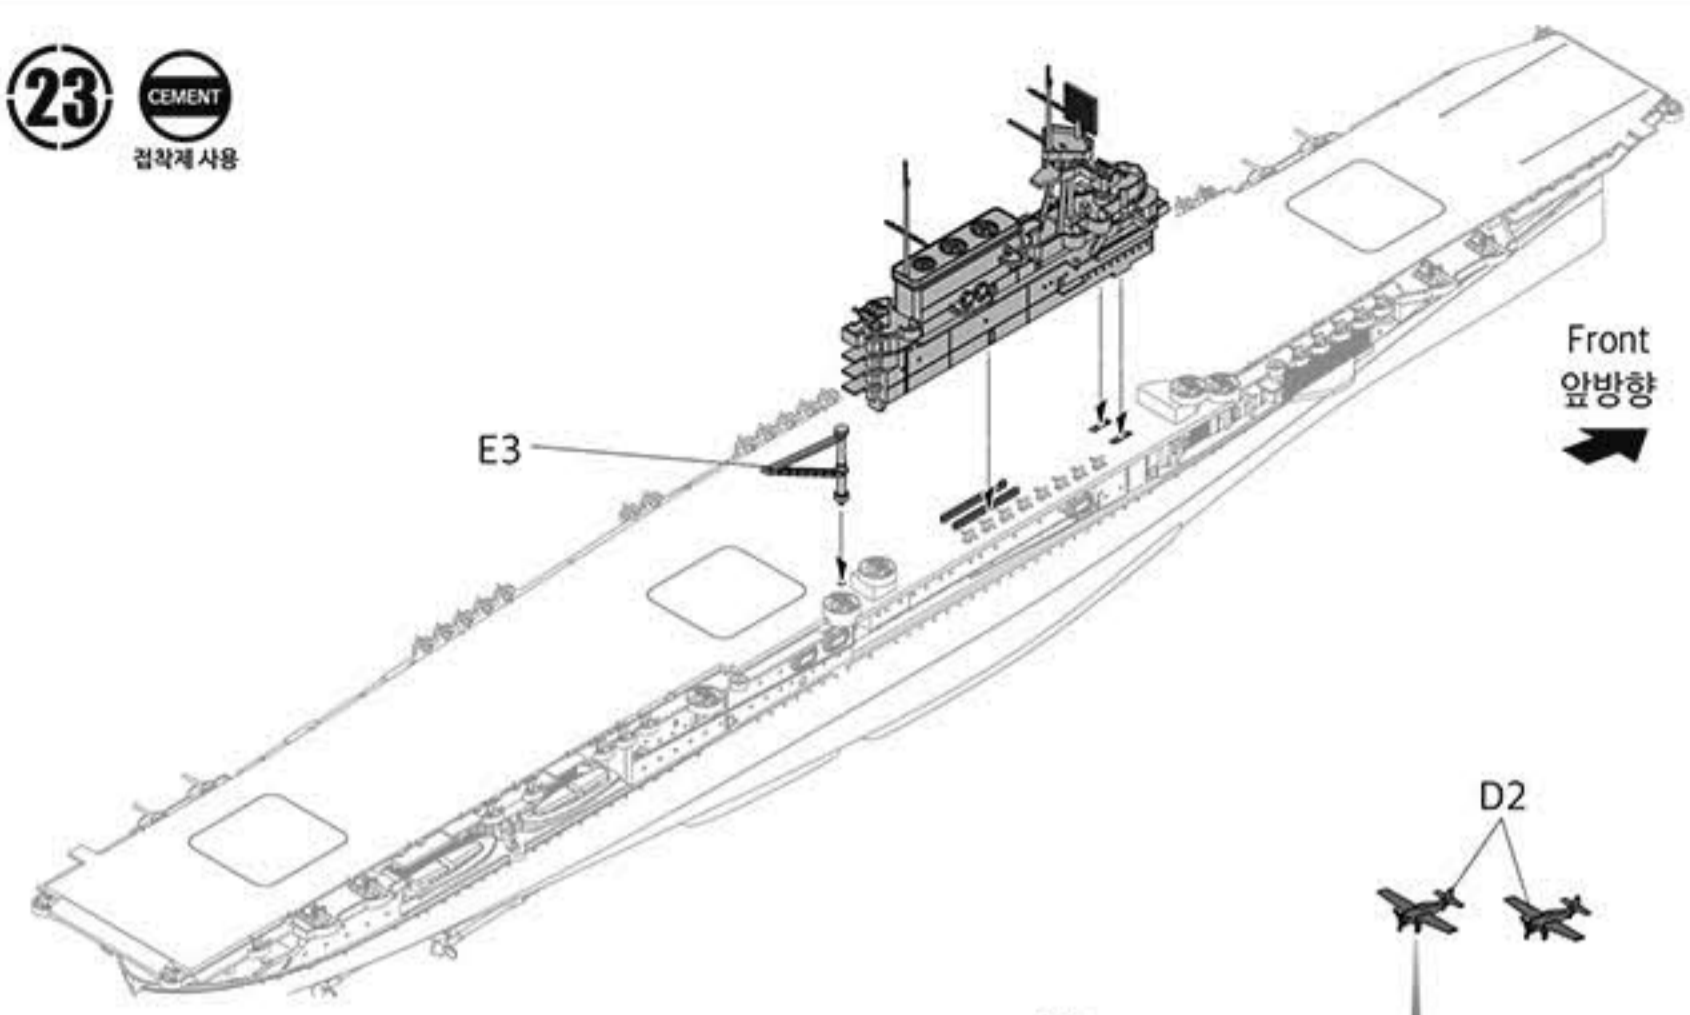

23 CEMENT
접착제 사용

24 CEMENT
접착제 사용

*Shipboard Aircraft (24ea) : Arrangement free
24대의 함재기들을 자유롭게 배치할 수 있습니다.

painting & decal placement/ 색칠 및 전사지불이기

ACADEMY
ACADEMY PLASTIC MODEL CO., LTD.
A/S 고객센터 대표 번호: 1588-2406

MANUAL 2

14229 1/700 USS YORKTOWN CV-5 'Battle of Midway'

14 CEMENT
접착제 사용

Front
앞방향

15 CEMENT
접착제 사용

Front
앞방향