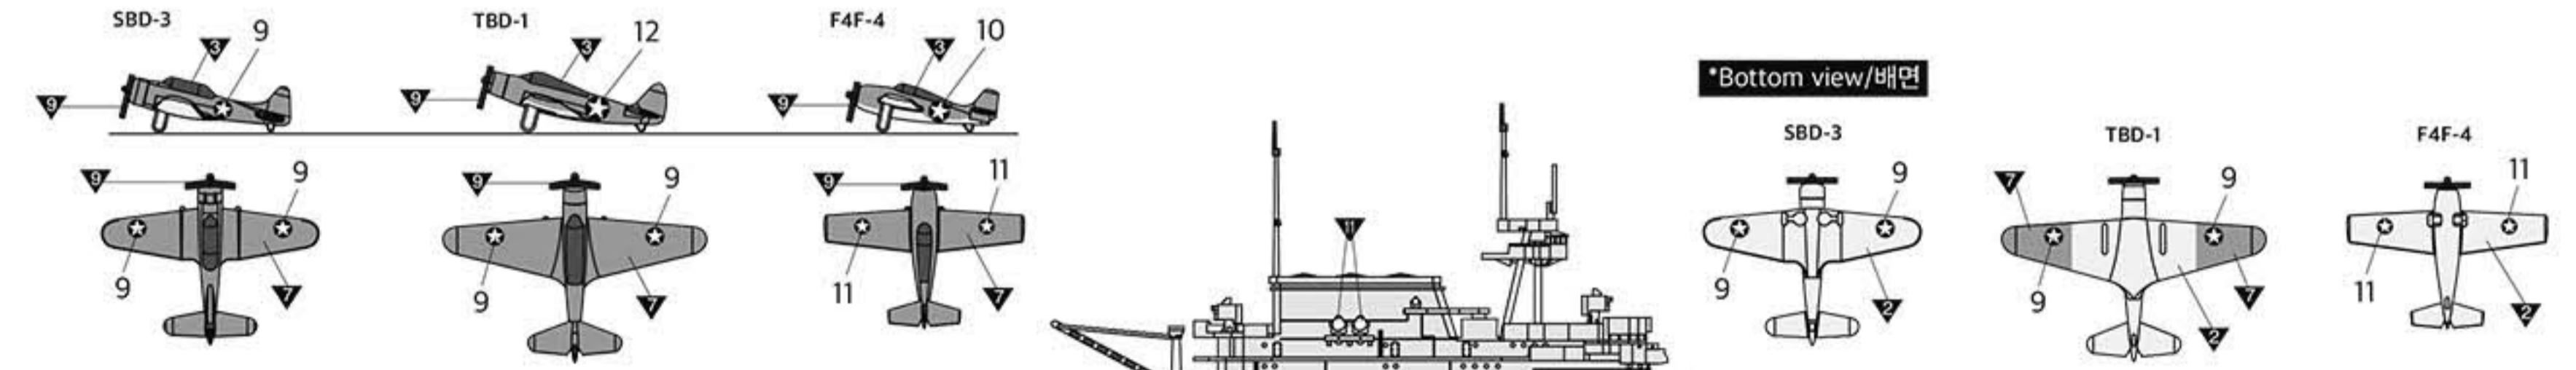

23 CEMENT
접착제 사용

24 CEMENT
접착제 사용

*Shipboard Aircraft (24ea) : Arrangement free
24대의 함재기들을 자유롭게 배치할 수 있습니다.

painting & decal placement/ 색칠 및 전사지불이기

ACADEMY
ACADEMY PLASTIC MODEL CO., LTD.
A/S 고객센터 대표 번호: 1588-2406

MANUAL 2

14229 1/700 USS YORKTOWN CV-5 'Battle of Midway'

14 CEMENT
접착제 사용

Front
앞방향

15 CEMENT
접착제 사용

Front
앞방향