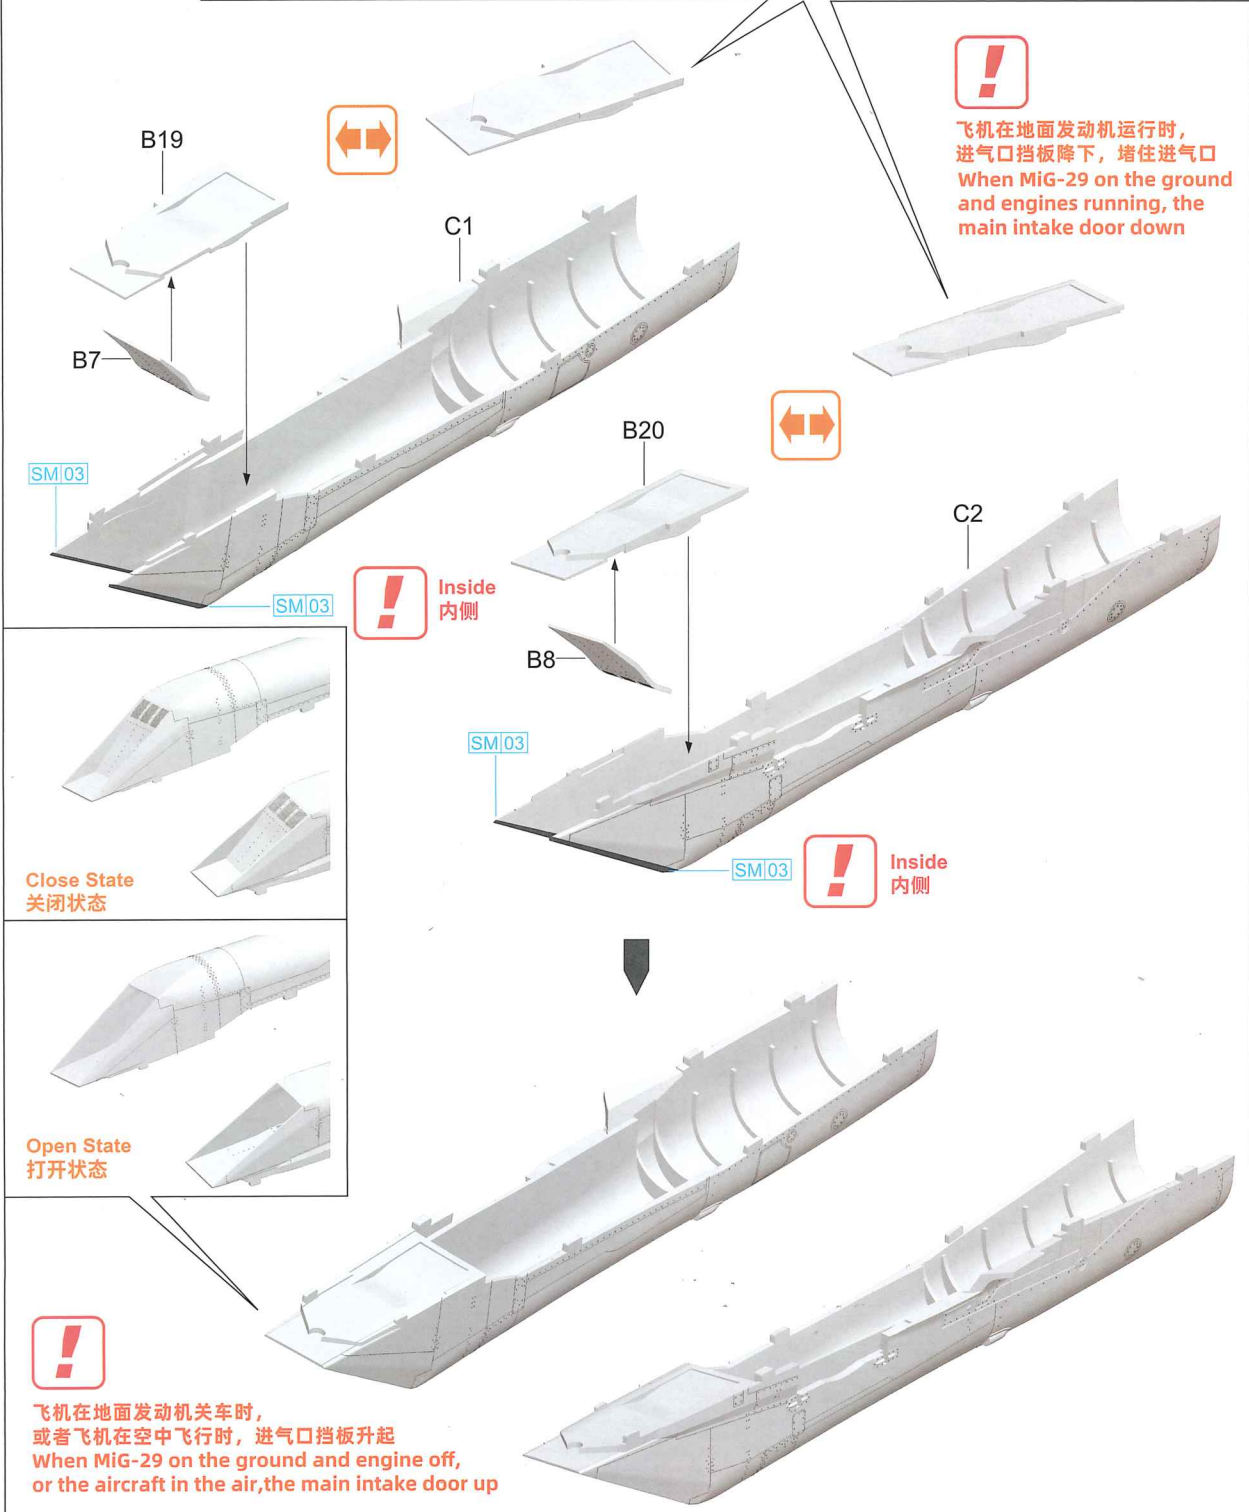

B4

J4

若使用P-62挂架则切除该凸起  
Please remove this bulge if  
use P-62 Pylon

D16

C308

5

6

7