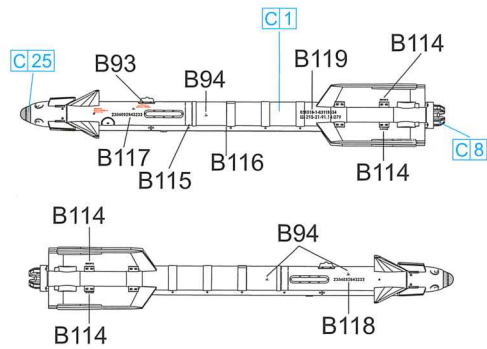

R-73 Missile
R-73 空空导弹