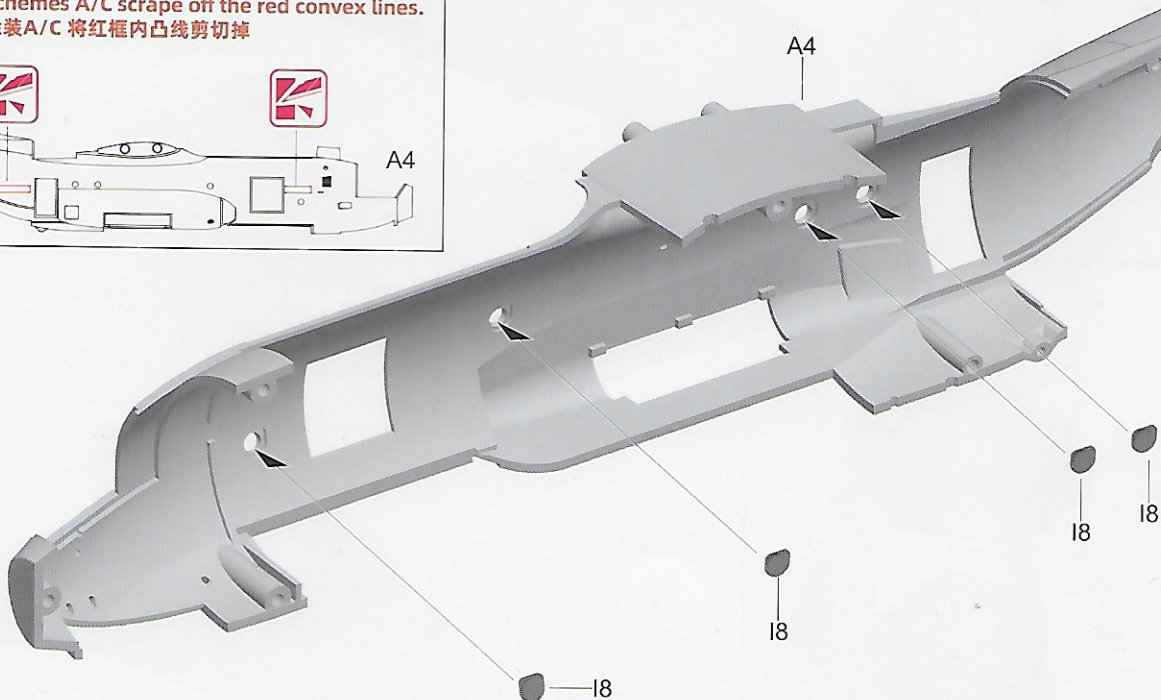

Diameter: 1.3mm
圆孔直径: 1.3mm Only painting scheme A/scheme B
仅涂装A/涂装B使用

Diameter: 1.3mm
圆孔直径: 1.3mm

Only painting scheme A/scheme B
仅涂装A/涂装B使用

Diameter: 0.8mm
圆孔直径: 0.8mm

Diameter: 0.8mm
圆孔直径: 0.8mm

A8

3

Schemes A/C scrape off the red convex lines.
涂装A/C 将红框内凸线剪切掉

A4

A4

18

18

18

18

A8

Schemes A/C scrape off the red convex lines.
涂装A/C 将红框内凸线剪切掉