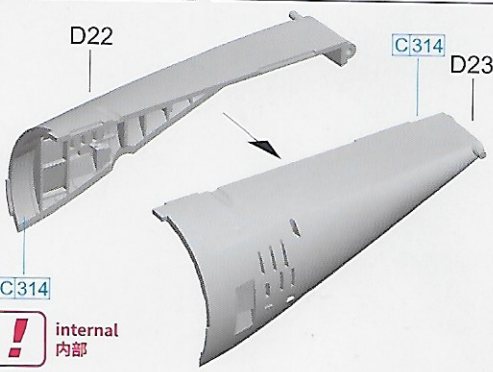

! internal 内部

C314

C10

C314

C28

C7

C137

! internal 内部

C314

C11

2

Weight

C5

C314

! internal 内部

D22

C314

D23

C314

! internal 内部

3

Diameter: 0.8mm
圆孔直径: 0.8mm

Diameter: 0.8mm
圆孔直径: 0.8mm

A4