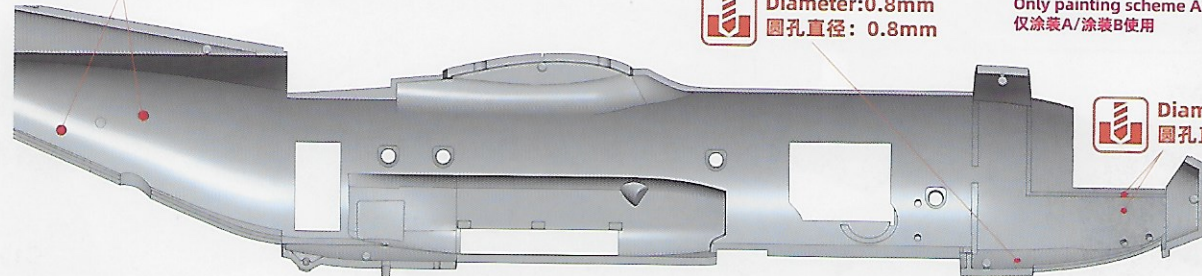

Diameter: 1.3mm
圆孔直径: 1.3mm Only painting scheme A/scheme B
仅涂装A/涂装B使用

Diameter: 1.3mm
圆孔直径: 1.3mm

Only painting scheme A/scheme B
仅涂装A/涂装B使用

Diameter: 0.8mm
圆孔直径: 0.8mm

Diameter: 0.8mm
圆孔直径: 0.8mm

A8

3

Schemes A/C scrape off the red convex lines.
涂装A/C 将红框内凸线剪切掉

A4

A4

18

18

18

18

A8

Schemes A/C scrape off the red convex lines.
涂装A/C 将红框内凸线剪切掉