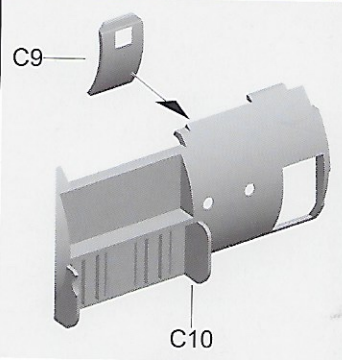

1

C6

C6

C11

C9

C9

C10

! internal 内部

C314

C10

C314

C28

C7

C137

! internal 内部

C314

C11

2

Weight

C5

C314

! internal 内部

D22

C314

D23

C314

! internal 内部