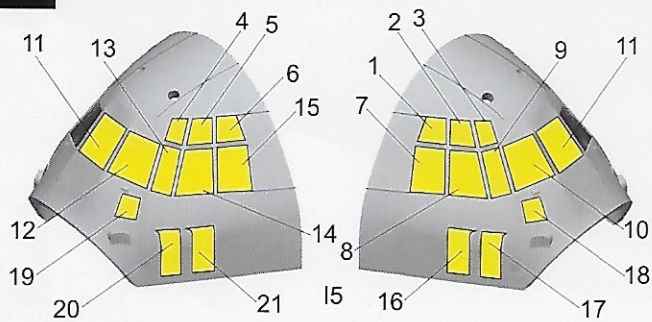

6

Masking sticker
遮盖贴

Please apply before painting Masking sticker
请在涂漆前贴上遮盖贴