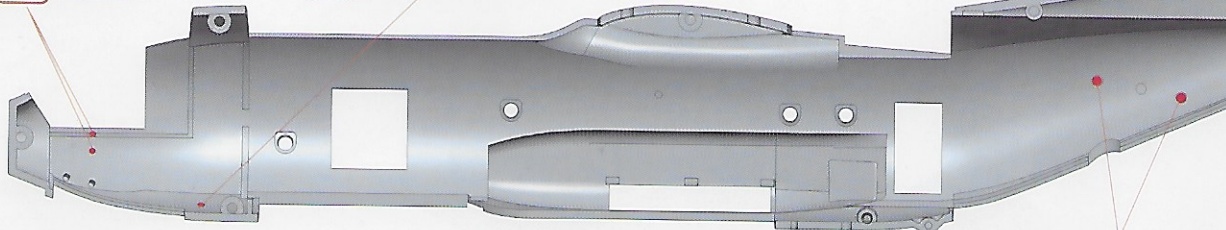

3

Diameter: 0.8mm
圆孔直径: 0.8mm

Diameter: 0.8mm
圆孔直径: 0.8mm