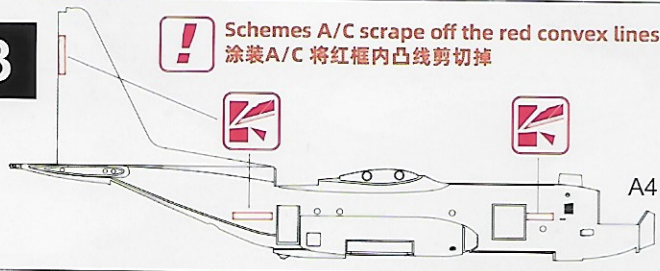

Diameter: 1.3mm
圆孔直径: 1.3mm Only painting scheme A/scheme B
仅涂装A/涂装B使用

Diameter: 1.3mm
圆孔直径: 1.3mm

Only painting scheme A/scheme B
仅涂装A/涂装B使用

Diameter: 0.8mm
圆孔直径: 0.8mm

Diameter: 0.8mm
圆孔直径: 0.8mm

A8

3

Schemes A/C scrape off the red convex lines.
涂装A/C 将红框内凸线剪切掉

A4

A4

18

18

18

18

A8

Schemes A/C scrape off the red convex lines.
涂装A/C 将红框内凸线剪切掉