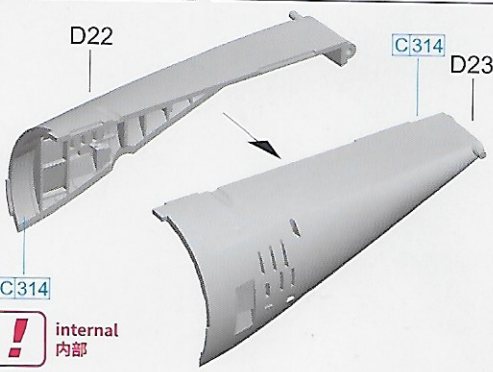

C314

C11

2

C5

Weight

C314

! internal 内部

D22

C314

D23

C314

! internal 内部

3

Diameter: 0.8mm
圆孔直径: 0.8mm

Diameter: 0.8mm
圆孔直径: 0.8mm

A4