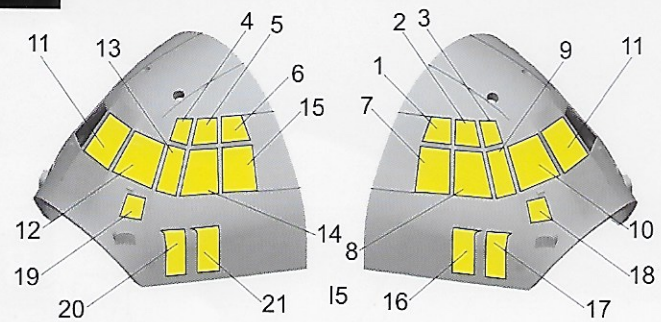

6

Masking sticker
遮盖贴

Please apply before painting Masking sticker
请在涂漆前贴上遮盖贴