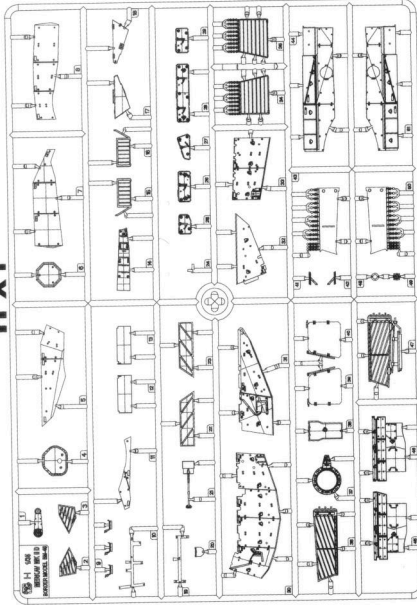

1/35
SCALE
BT-037

A x1

B x2

C x1

K x1

D x1

E x1

F x1

J x1

G x1

H x1

222-11111
1111111111
1111111111
1111111111

Metal Springs x8

T x15

13

F3
MAKE 12

15

H
MAKE 6

J1
MAKE 4

J2
MAKE 2

14

G1
MAKE 2

G2
MAKE 2

G3 x12