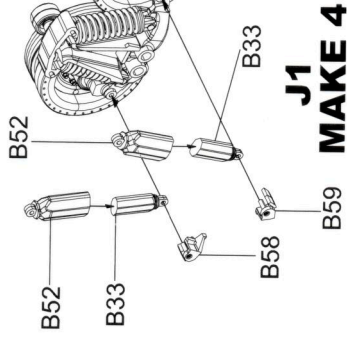

1/35
SCALE
BT-037

A x1

B x2

C x1

K x1

D x1

E x1

F x1

J x1

G x1

H x1

222-11111
1111111111
1111111111
1111111111

Metal Springs x8

T x15

13

F3
MAKE 12

15

H
MAKE 6

J1
MAKE 4

J2
MAKE 2

14

G1
MAKE 2

G2
MAKE 2

G3 x12