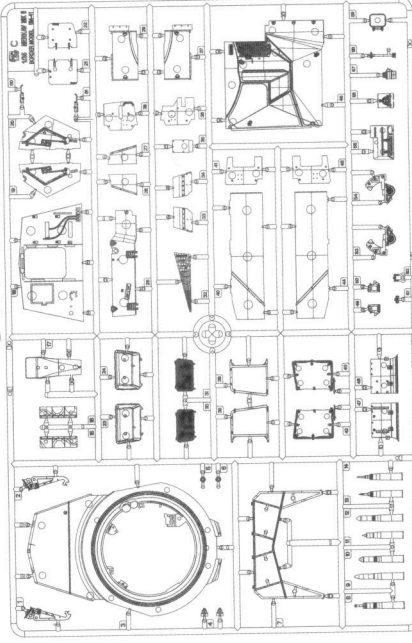

1/35
SCALE
BT-037

A x1

B x2

C x1

K x1

D x1

E x1

F x1

J x1

G x1

H x1

222-11111
1111111111
1111111111
1111111111

Metal Springs x8

T x15

13

F3
MAKE 12

15

H
MAKE 6

J1
MAKE 4

J2
MAKE 2

14

G1
MAKE 2

G2
MAKE 2

G3 x12