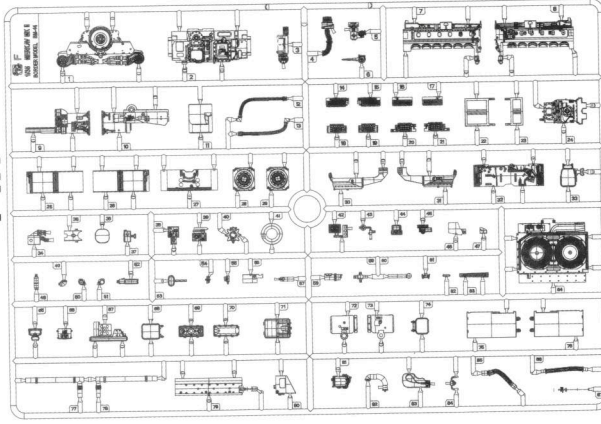

1/35
SCALE
BT-037

A x1

B x2

C x1

K x1

D x1

E x1

F x1

J x1

G x1

H x1

222-11111
1111111111
1111111111
1111111111

Metal Springs x8

T x15

13

F3
MAKE 12