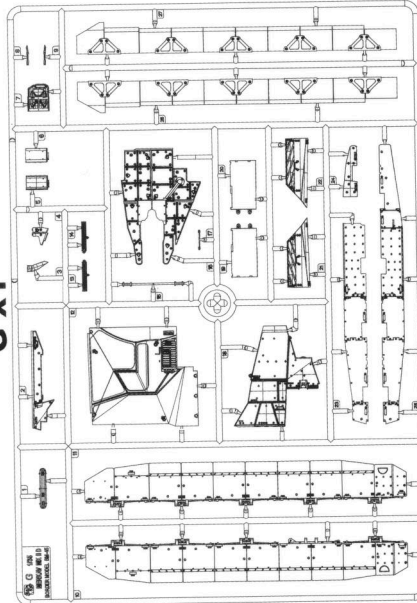

1/35
SCALE
BT-037

A x1

B x2

C x1

K x1

D x1

E x1

F x1

J x1

G x1

H x1

222-11111
1111111111
1111111111
1111111111

Metal Springs x8

T x15

13

F3
MAKE 12

15

H
MAKE 6

J1
MAKE 4

J2
MAKE 2

14

G1
MAKE 2

G2
MAKE 2

G3 x12