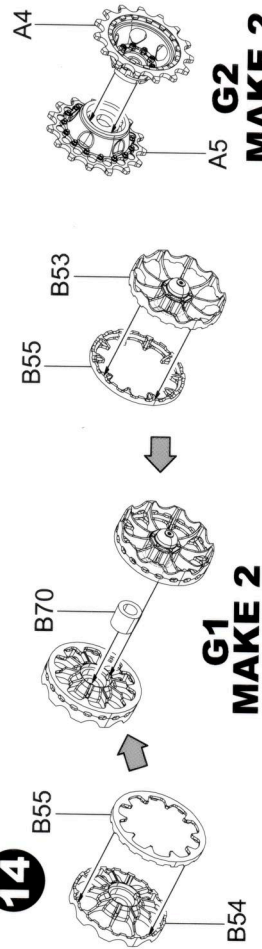

1/35
SCALE
BT-037

A x1

B x2

C x1

K x1

D x1

E x1

F x1

J x1

G x1

H x1

222-11111
1111111111
1111111111
1111111111

Metal Springs x8

T x15

13

F3
MAKE 12

15

H
MAKE 6

J1
MAKE 4

J2
MAKE 2

14

G1
MAKE 2

G2
MAKE 2

G3 x12

G5

16

18

17

MAKE 2

19

21

20