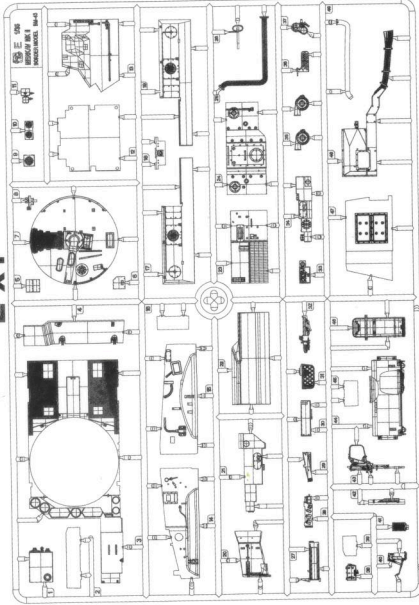

1/35
SCALE
BT-037

A x1

B x2

C x1

K x1

D x1

E x1

F x1

J x1

G x1

H x1

222-11111
1111111111
1111111111
1111111111

Metal Springs x8

T x15

13

F3
MAKE 12

15

H
MAKE 6

J1
MAKE 4

J2
MAKE 2

14

G1
MAKE 2

G2
MAKE 2

G3 x12