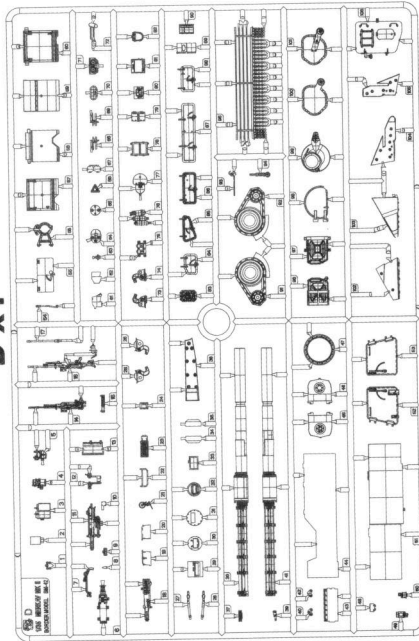

1/35
SCALE
BT-037

A x1

B x2

C x1

K x1

D x1

E x1

F x1

J x1

G x1

H x1

222-11111
1111111111
1111111111
1111111111

Metal Springs x8

T x15

13

F3
MAKE 12

15

H
MAKE 6

J1
MAKE 4

J2
MAKE 2

14

G1
MAKE 2

G2
MAKE 2

G3 x12