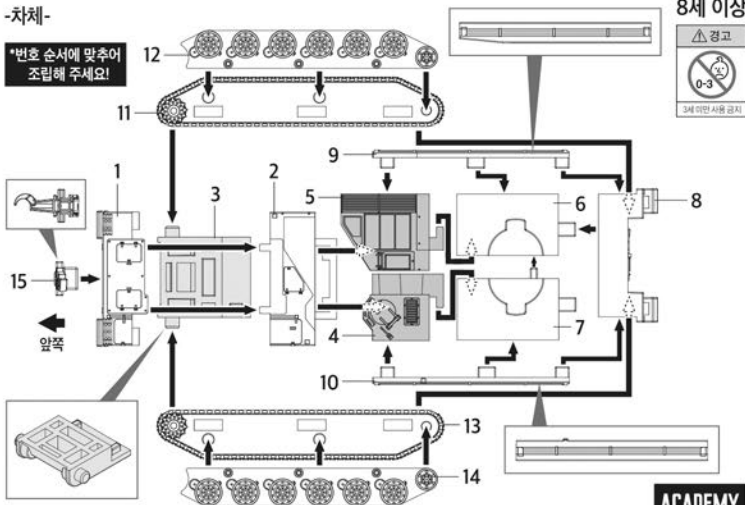

15403

*본 제품은 총 27조각으로 구성되어 있습니다.

4D KIT는 디테일과 도색이
가능한 새로운 개념의
프라스틱 모델 키트입니다.

K9A1 자주곡사포

경고
- 작은 부품으로 인한 질식 위험 -
3세 미만의 어린이에게는 부적합합니다.

본 제품을 조립하는 도중 작은 조각을 분실할 수 있습니다. 가급적 주변을 정리하신 후 조립해 주십시오. 분실하신 부품에 대해서는 A/S가 불가능함을 알려드립니다.

-차체-

*번호 순서에 맞추어
조립해 주세요!

8세 이상

경고

3세 미만 사용 금지

ACADEMY
HOBBY MODEL KITS

< 4D KIT 시리즈 K9A1 자주곡사포 >

*박스의 완성된 모습만 보고 4D KIT를
맞춰보는 재미도 경험해보세요!

조립 설명서

-포탑-

*번호 순서에 맞추어
조립해 주세요!

차체

포탑

<완성>