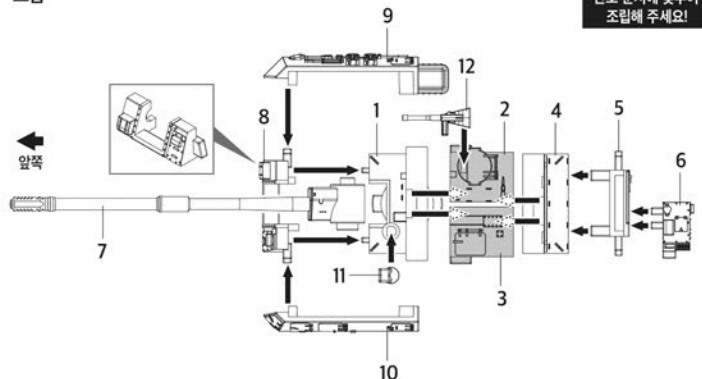

-차체-

*번호 순서에 맞추어
조립해 주세요!

8세 이상

경고

3세 미만 사용 금지

ACADEMY
HOBBY MODEL KITS

< 4D KIT 시리즈 K9A1 자주곡사포 >

*박스의 완성된 모습만 보고 4D KIT를
맞춰보는 재미도 경험해보세요!

조립 설명서

-포탑-

*번호 순서에 맞추어
조립해 주세요!

차체

포탑

<완성>