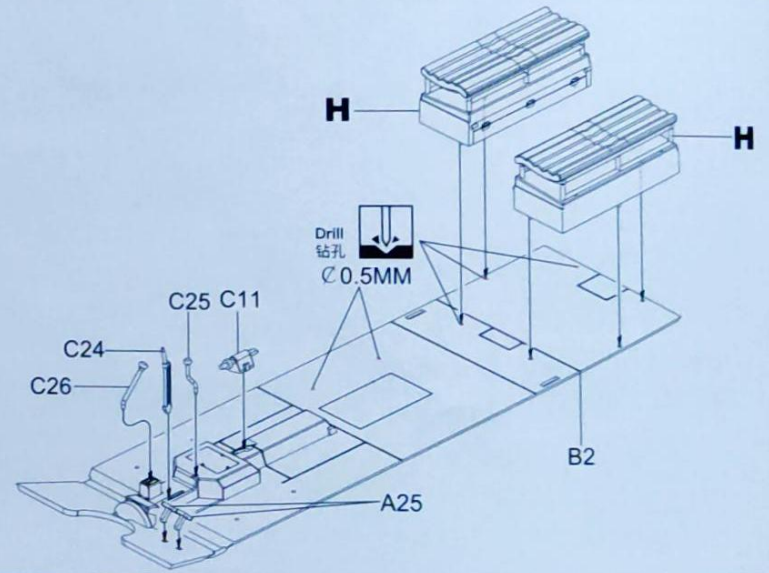

H MAKE 2

E

6

C18

B37

Drill 钻孔
Ø 0.5MM

8**9**

10