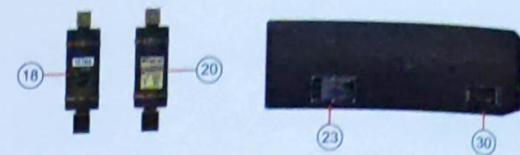

A.MIG-015 RAL 8017 SCHOKOBRAUN

A.MIG-011 RAL 7028 DUNKELGELB AUS '44 DG I

A.MIG-033 Rubber & Tires