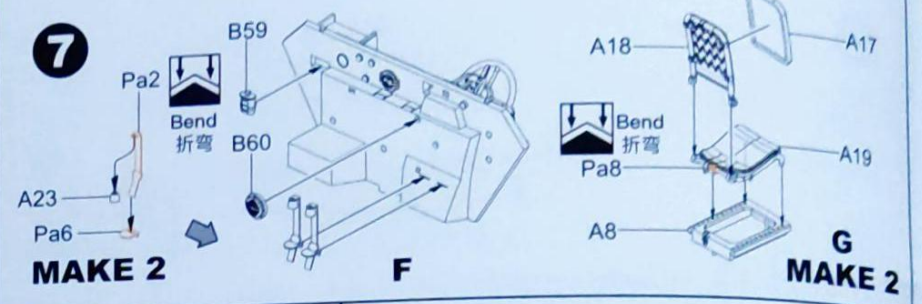

7

MAKE 2

F

G MAKE 2