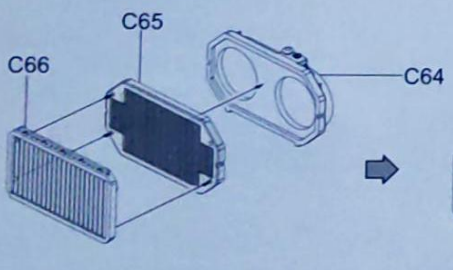

H MAKE 2

E

6

C18

B37

Drill 钻孔
Ø 0.5MM

8**9**

10