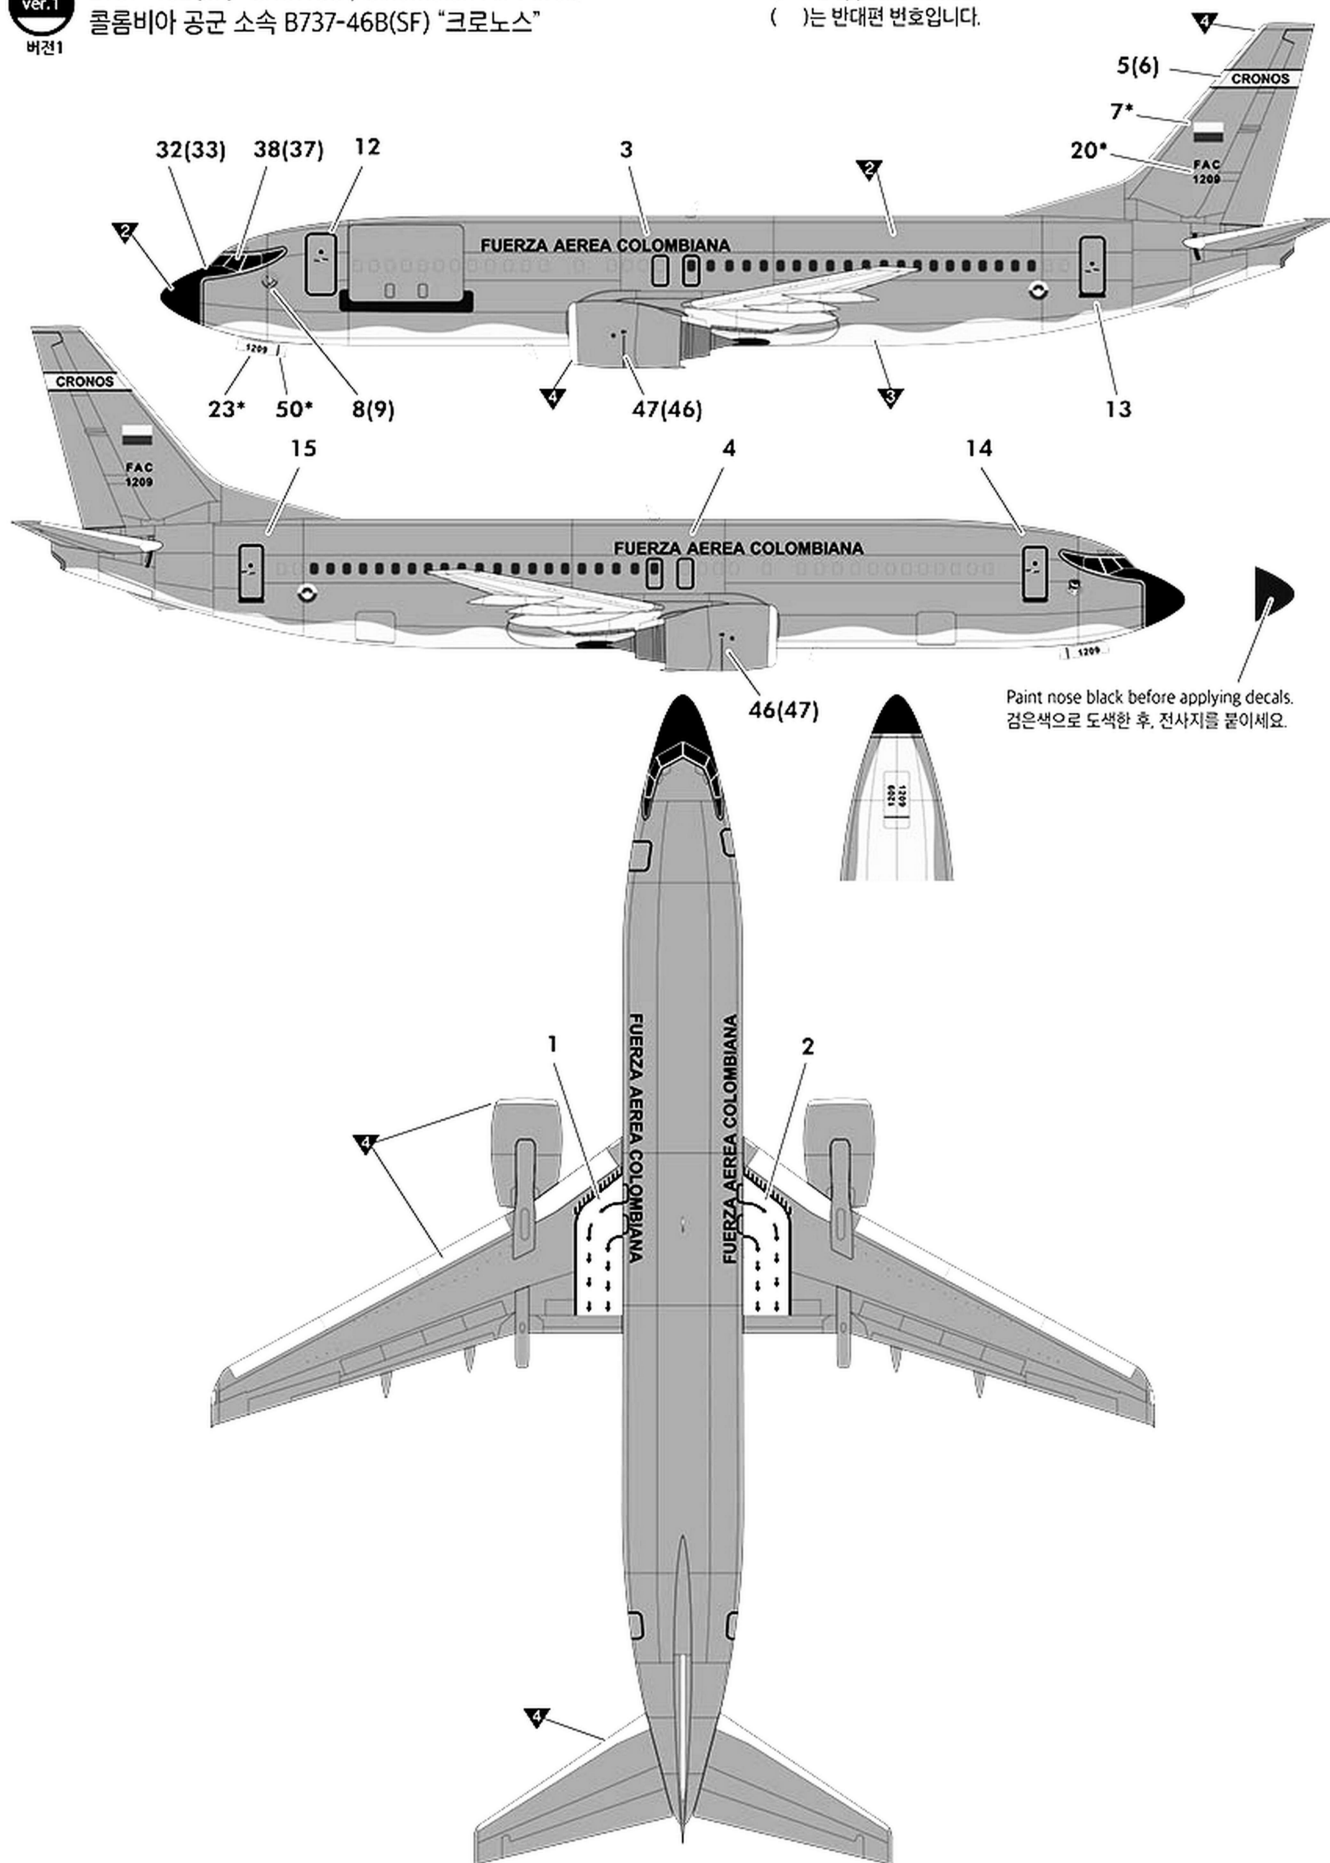

Right
우측

Left
좌측

Reference
참고

Reference
참고

Nose gear
노즈 기어

ver.1
버전1

B737-46B(SF) "CRONOS", Colombian Air Force.
콜롬비아 공군 소속 B737-46B(SF) "크로노스"

(*) is opposite number.
()는 반대편 번호입니다.