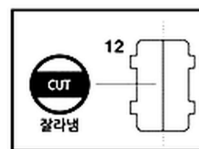

Right
우측

Left
좌측

Reference
참고

Reference
참고

Nose gear
노즈 기어

ver.1
버전1

B737-46B(SF) "CRONOS", Colombian Air Force.
콜롬비아 공군 소속 B737-46B(SF) "크로노스"

(*) is opposite number.
()는 반대편 번호입니다.