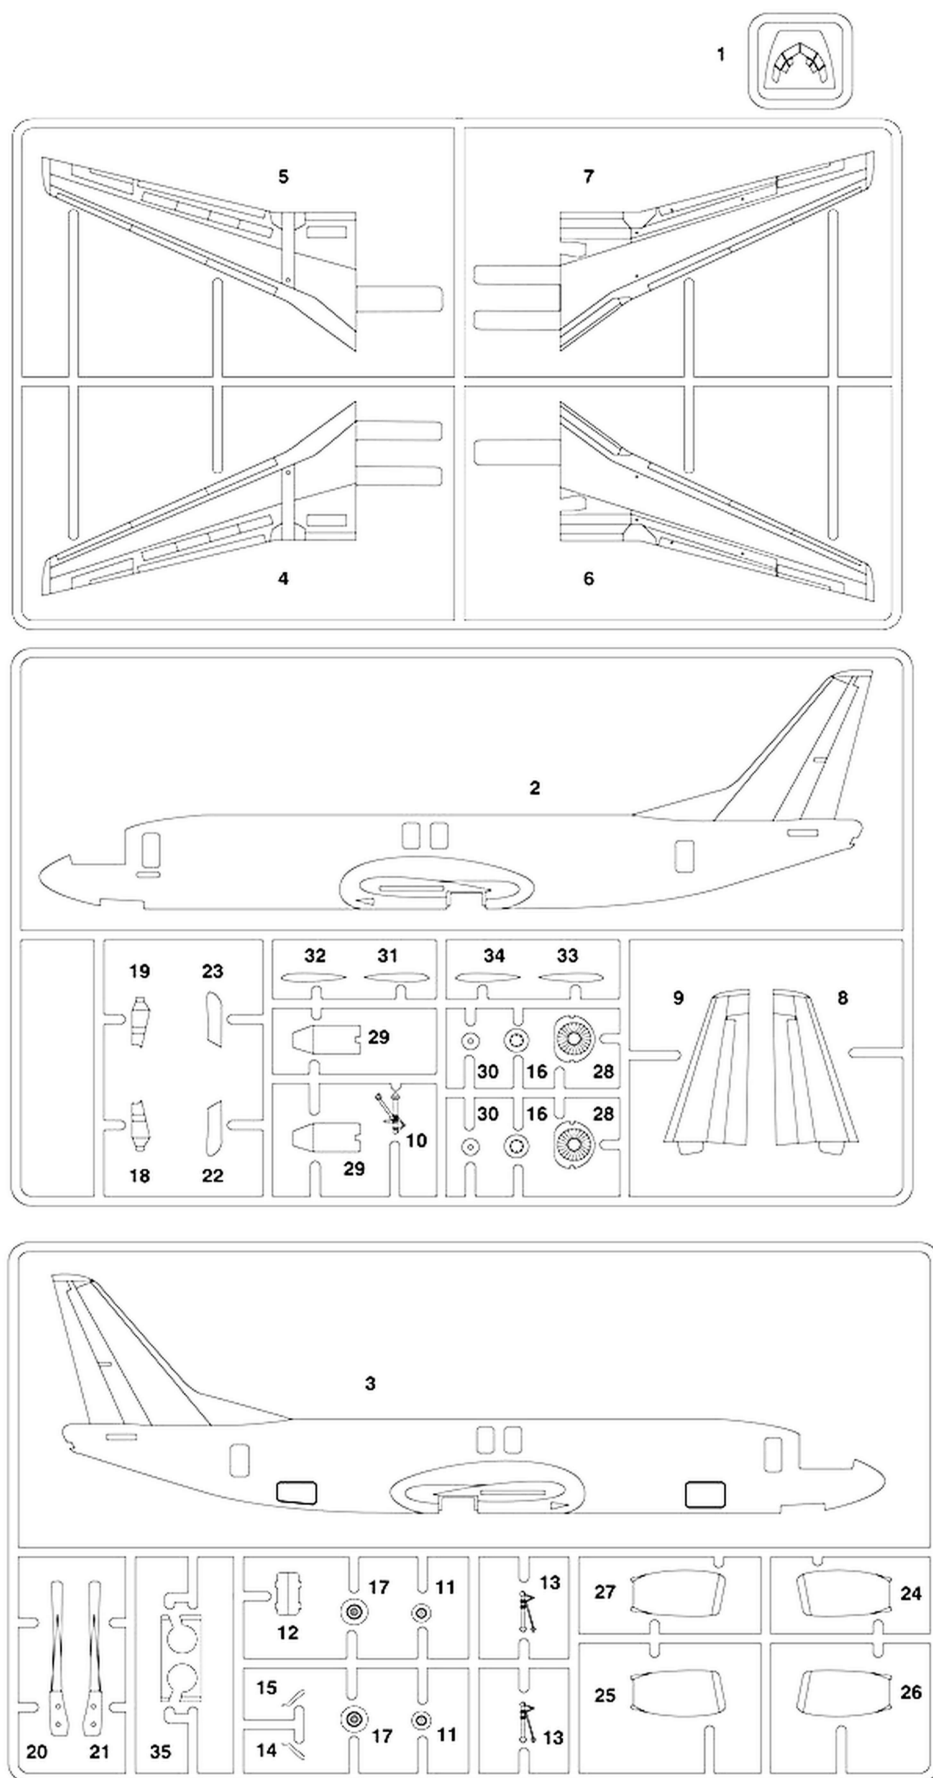

●Decal/ 전사지

ACADEMY
HOBBY MODEL KITS

ACADEMY
ACADEMY PLASTIC MODEL CO., LTD.
A/S 고객센터 대표 번호: 1588-2406