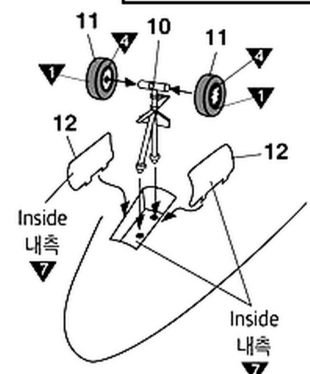

Right
우측

Left
좌측

Reference
참고

Reference
참고

Nose gear
노즈 기어

ver.1
버전1

B737-46B(SF) "CRONOS", Colombian Air Force.
콜롬비아 공군 소속 B737-46B(SF) "크로노스"

(*) is opposite number.
()는 반대편 번호입니다.