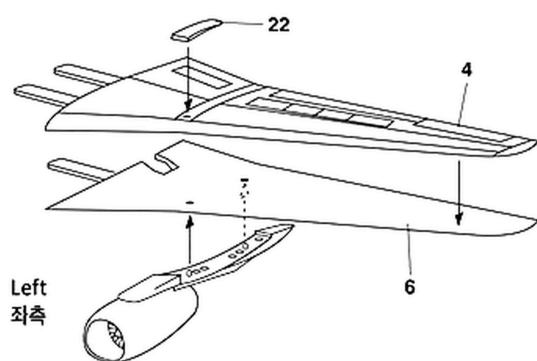

3 CEMENT
점착제 사용