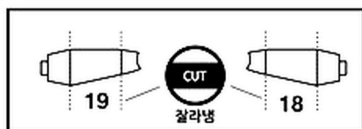

Right
우측

Left
좌측

Reference
참고

Reference
참고

Nose gear
노즈 기어

ver.1
버전1

B737-46B(SF) "CRONOS", Colombian Air Force.
콜롬비아 공군 소속 B737-46B(SF) "크로노스"

(*) is opposite number.
()는 반대편 번호입니다.