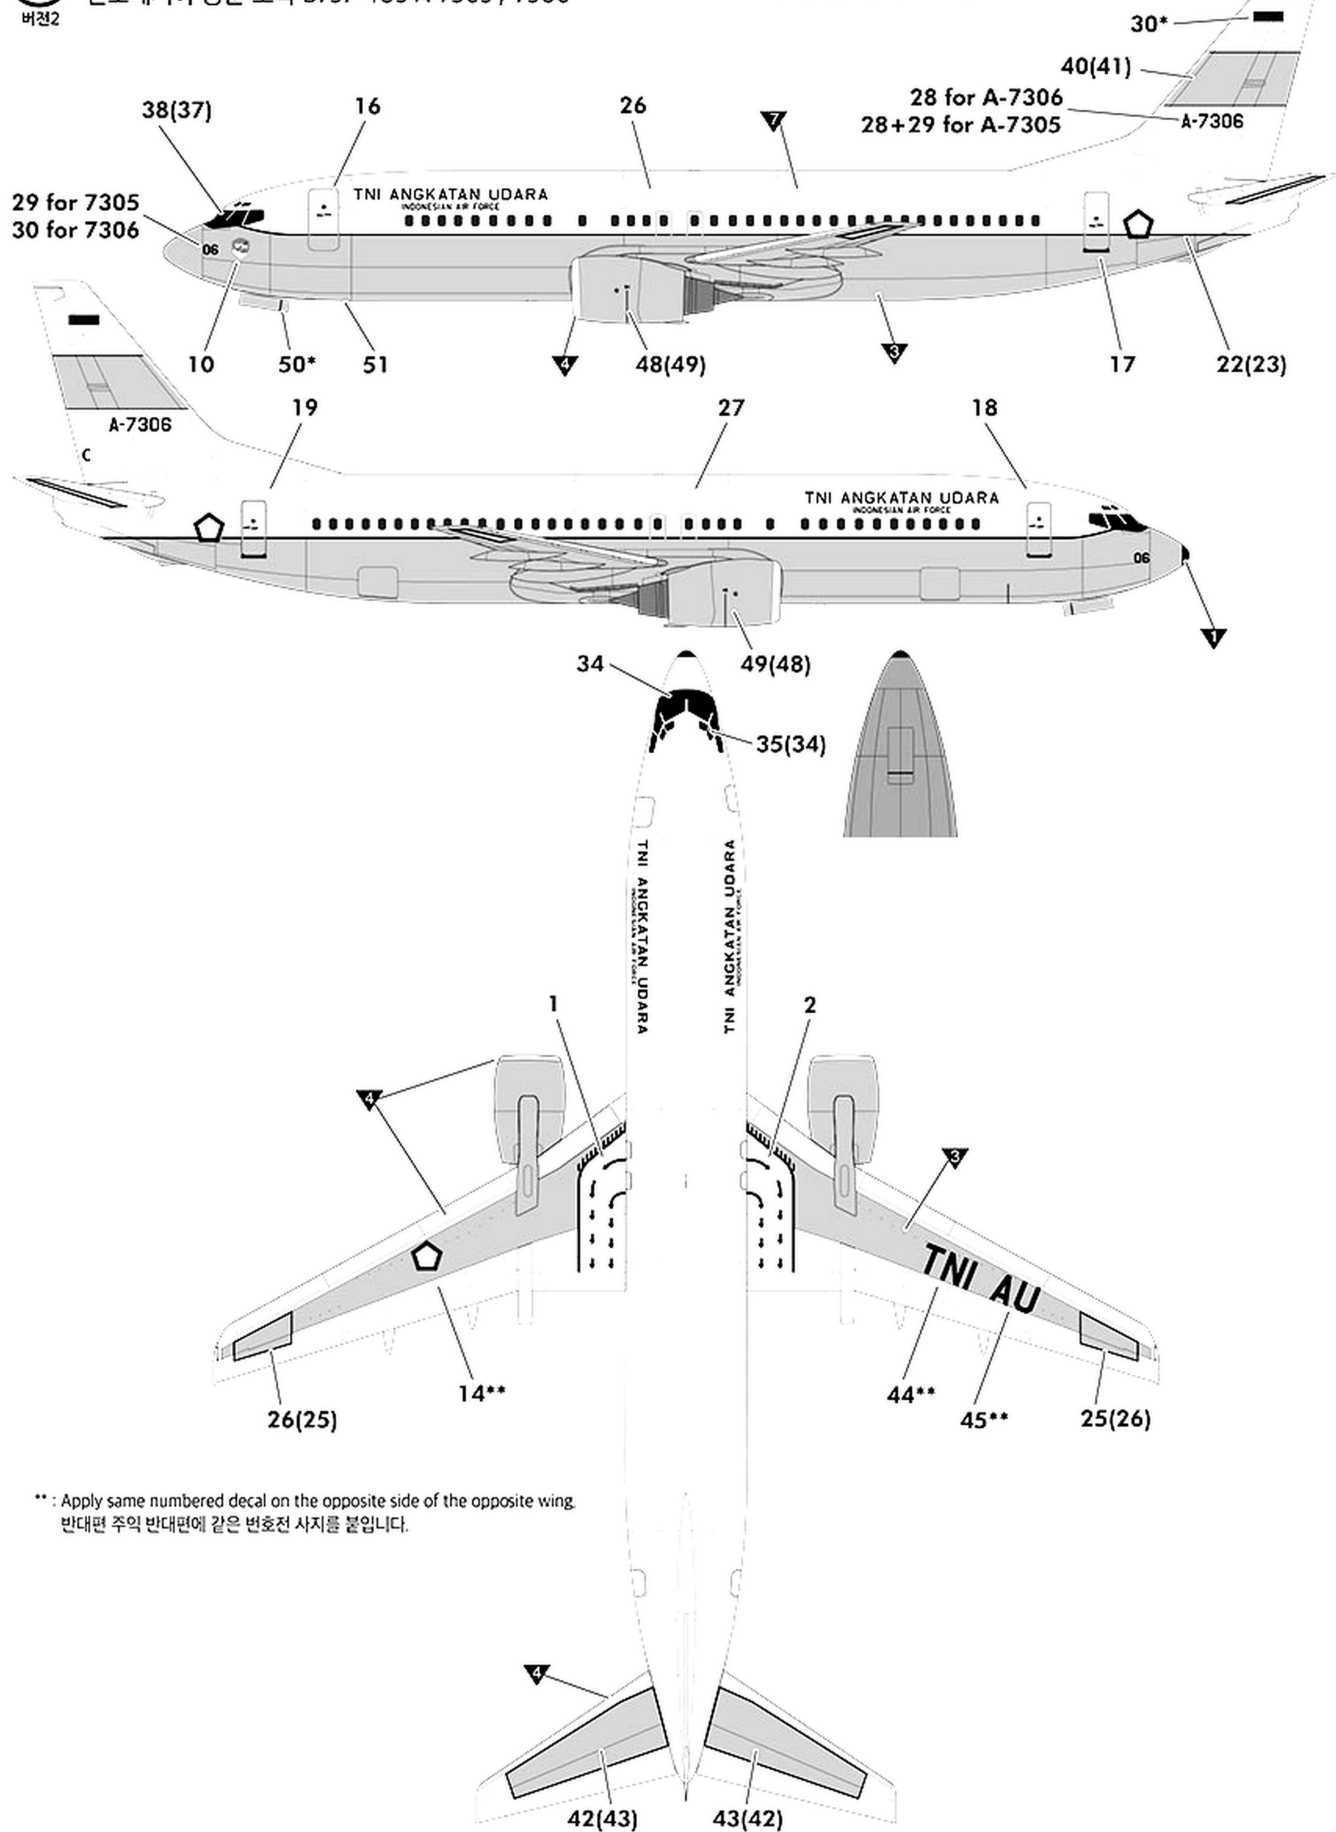

ver.2
버전2

B737-4U3 A-7305 / 7306 . Indonesian Air Force.
인도네시아 공군 소속 B737-4U3 A-7305 / 7306

* ( ) is opposite number.
( )는 반대편 번호입니다.

** : Apply same numbered decal on the opposite side of the opposite wing.
반대편 주의 반대편에 같은 번호전 사지를 붙입니다.