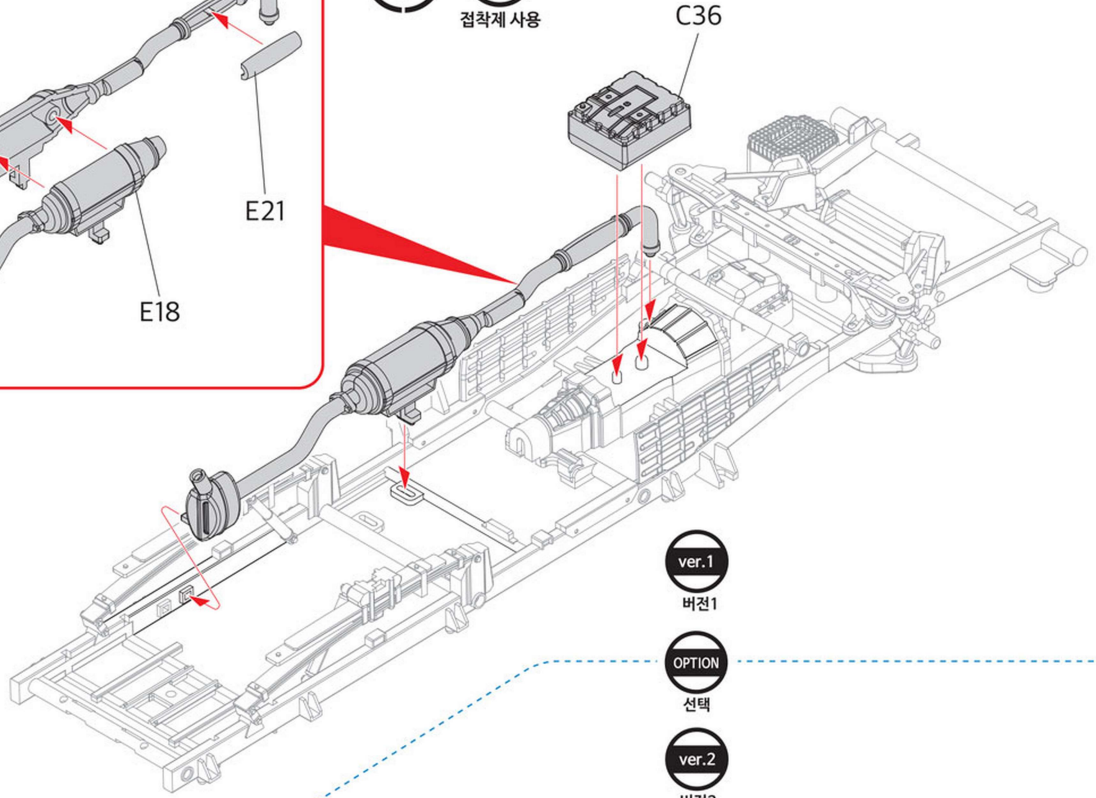

4

CEMENT

접착제 사용

ver.1

버전1

OPTION

선택

ver.2

버전2