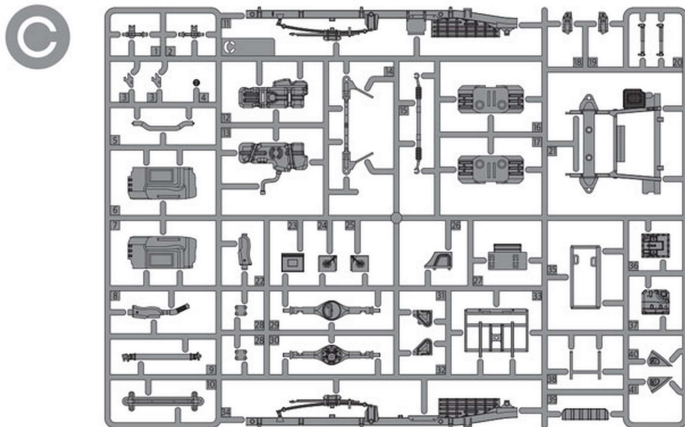

**17** CEMENT  
접착제 사용

**18** CEMENT  
접착제 사용

ver.1  
버전1

ver.2  
버전2

Body 차체

Clear 투명부품

X5

Tire(S) 작은 타이어