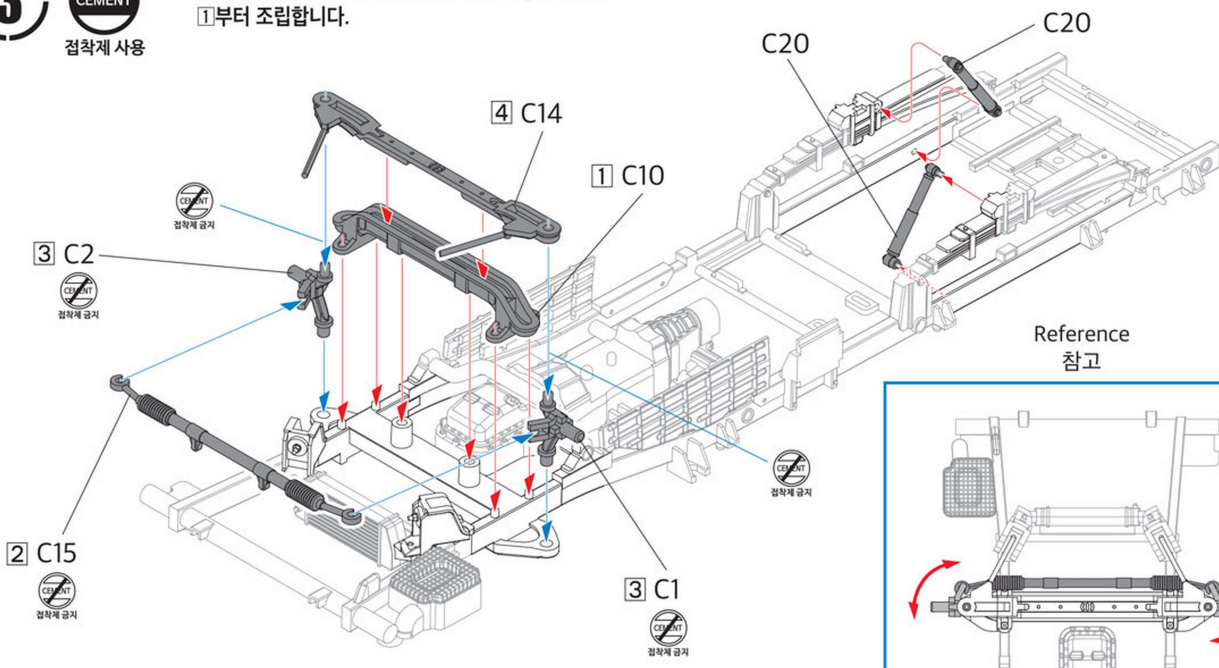

CEMENT 접착제	CEMENT 접착제 금지	X2 수만큼 조립	DECAL 전사지	BALLAST 무게추	PE 애칭	FILL 채움
CUT 잘라냄	OPTION 선택	OPPOSITE 반대측	HOLE 뚫어줌	CAUTION 주의	INSTANT CEMENT 순간 접착제	VER.1 버전

**2** CEMENT  
접착제 사용

**3** CEMENT  
접착제 사용

\*Assemble in numerical order starting with 1.  
①부터 조립합니다.