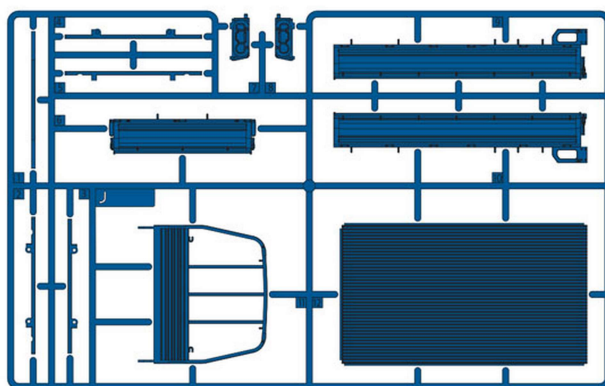

ACADEMY
HOBBY MODEL KITS

ACADEMY
ACADEMY PLASTIC MODEL CO., LTD.
A/S 고객센터 대표번호: 1588-2406