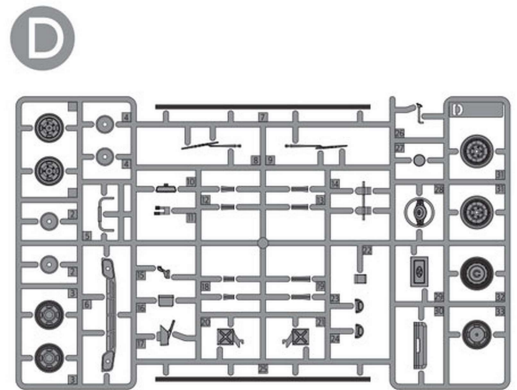

**17** CEMENT  
접착제 사용

**18** CEMENT  
접착제 사용

ver.1  
버전1

ver.2  
버전2

Body 차체

Clear 투명부품

X5

Tire(S) 작은 타이어