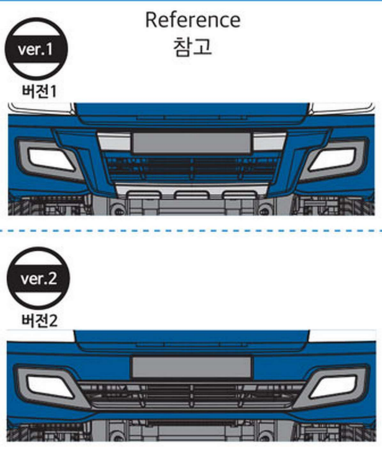

**17** CEMENT  
접착제 사용

**18** CEMENT  
접착제 사용

ver.1  
버전1

ver.2  
버전2

Body 차체

Clear 투명부품

X5

Tire(S) 작은 타이어