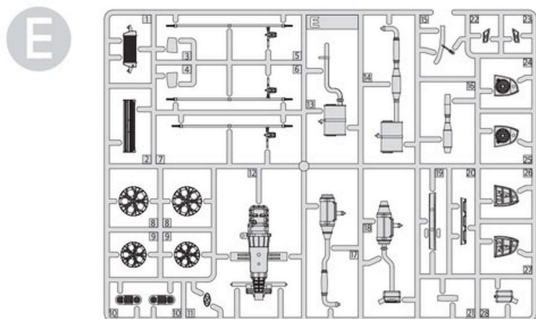

**17** CEMENT  
접착제 사용

**18** CEMENT  
접착제 사용

ver.1  
버전1

ver.2  
버전2

Body 차체

Clear 투명부품

X5

Tire(S) 작은 타이어