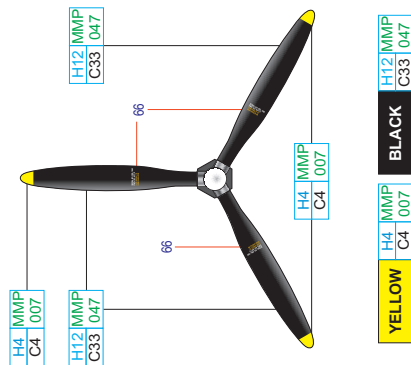

15

SILVER	H8 C8							
BLACK	H12 MMP C33 047	WHITE	H11 MMP C62 001	EXTRA DARK SEA GRAY	H333 C333	DARK SLATE GRAY	H78 C38	50% + H32 C40

MARKINGS G: I-M

YELLOW H4 MMP C4 007 **BLACK** H12 MMP C33 047

MARKINGS A-F: H