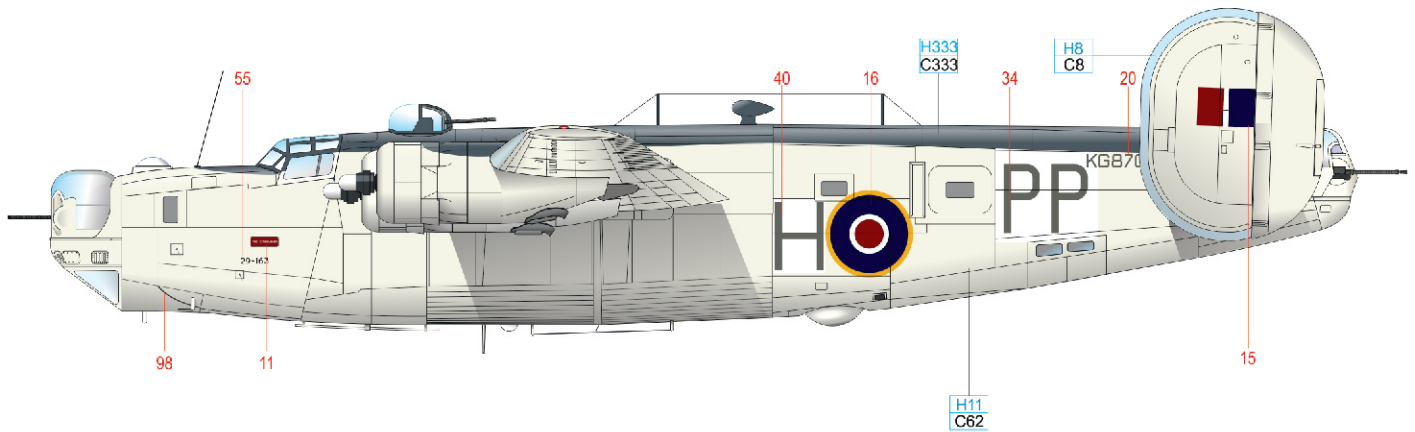

15

BLACK H12 MMP C33 047 WHITE H11 MMP C62 001 EXTRA DARK SEA GRAY H333 C333 SILVER H8 C8

ČESKOU VERZI TEXTU NALEZNETE NA
www.eduard.cz
 POD KATALOGOVÝM ČÍSLEM 2123

BLACK H12 MMP C33 047 WHITE H11 MMP C62 001 EXTRA DARK SEA GRAY H333 C333 SILVER H8 C8