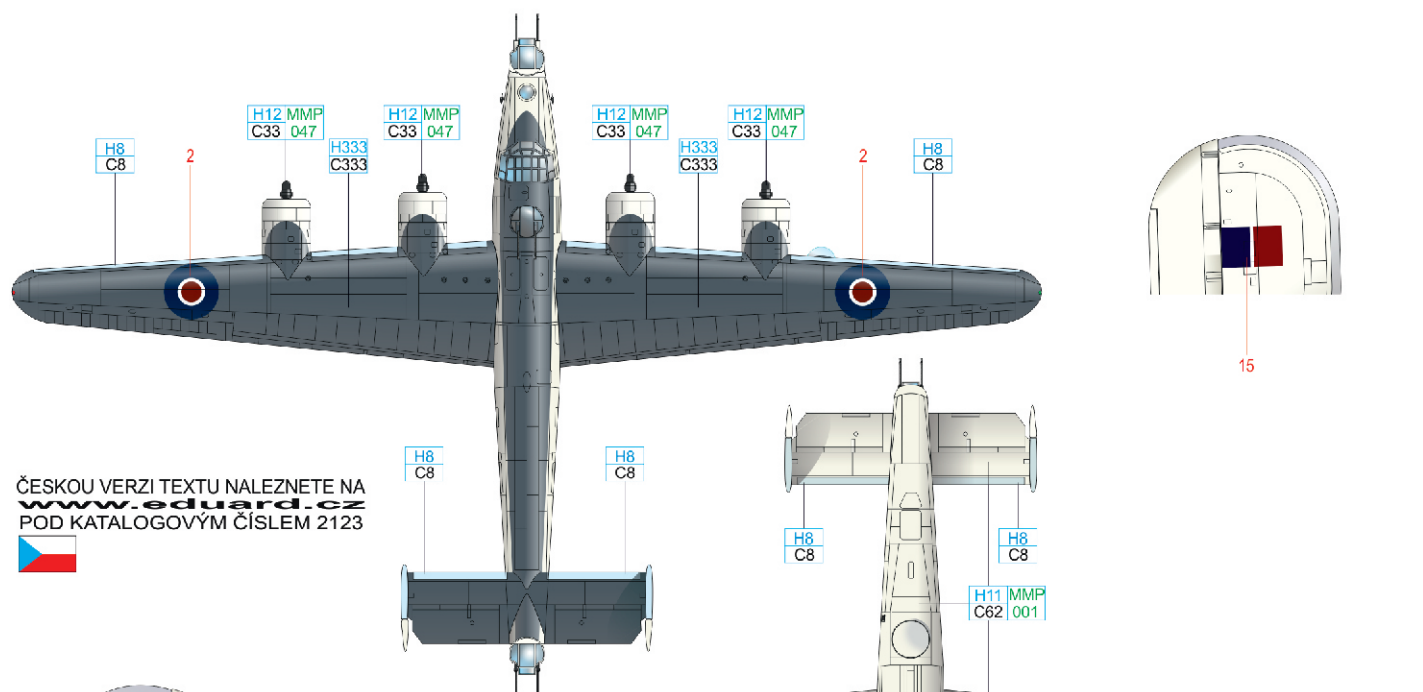

ČESKOU VERZI TEXTU NALEZNETE NA www.eduard.cz POD KATALOGOVÝM ČÍSLEM 2123

15