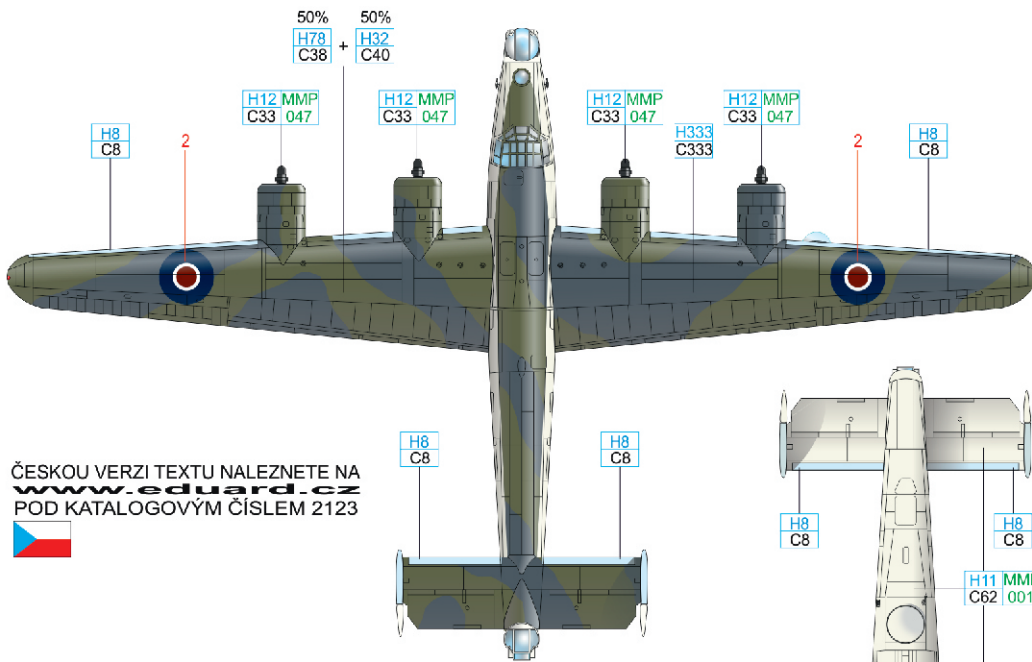

ČESKOU VERZI TEXTU NALEZNETE NA www.eduard.cz POD KATALOGOVÝM ČÍSLEM 2123

15