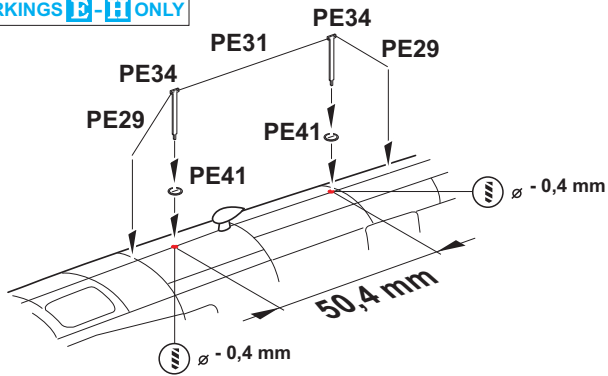

MARKINGS E-H ONLY