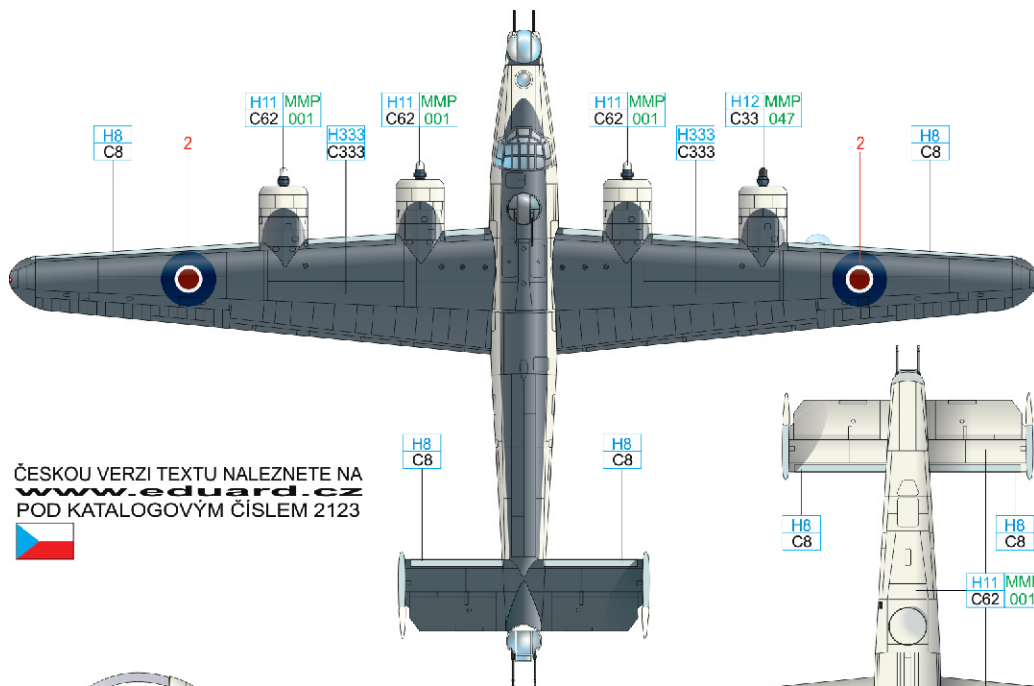

15

BLACK H12 MMP C33 047 WHITE H11 MMP C62 001 EXTRA DARK SEA GRAY H333 C333 SILVER H8 C8

ČESKOU VERZI TEXTU NALEZNETE NA
www.eduard.cz
 POD KATALOGOVÝM ČÍSLEM 2123

BLACK H12 MMP C33 047 WHITE H11 MMP C62 001 EXTRA DARK SEA GRAY H333 C333 SILVER H8 C8