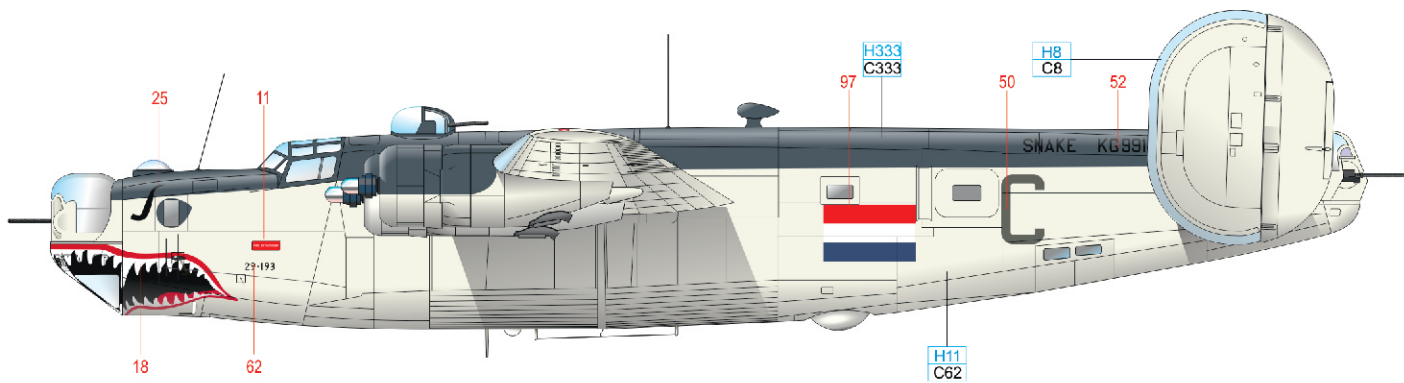

ČESKOU VERZI TEXTU NALEZNETE NA
www.eduard.cz
POD KATALOGOVÝM ČÍSLEM 2123