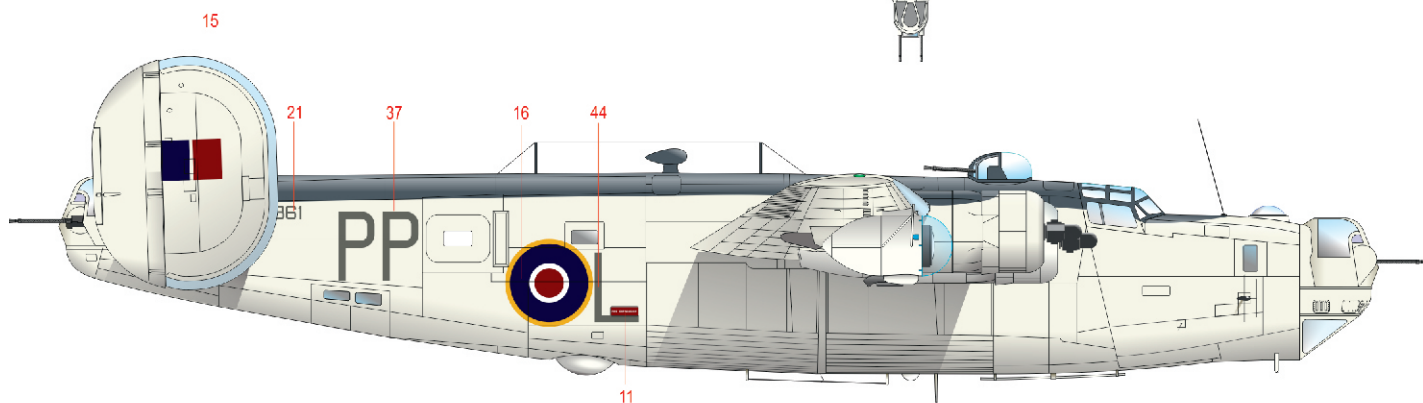

BLACK H12 MMP C33 047 WHITE H11 MMP C62 001 EXTRA DARK SEA GRAY H333 C333 SILVER H8 C8