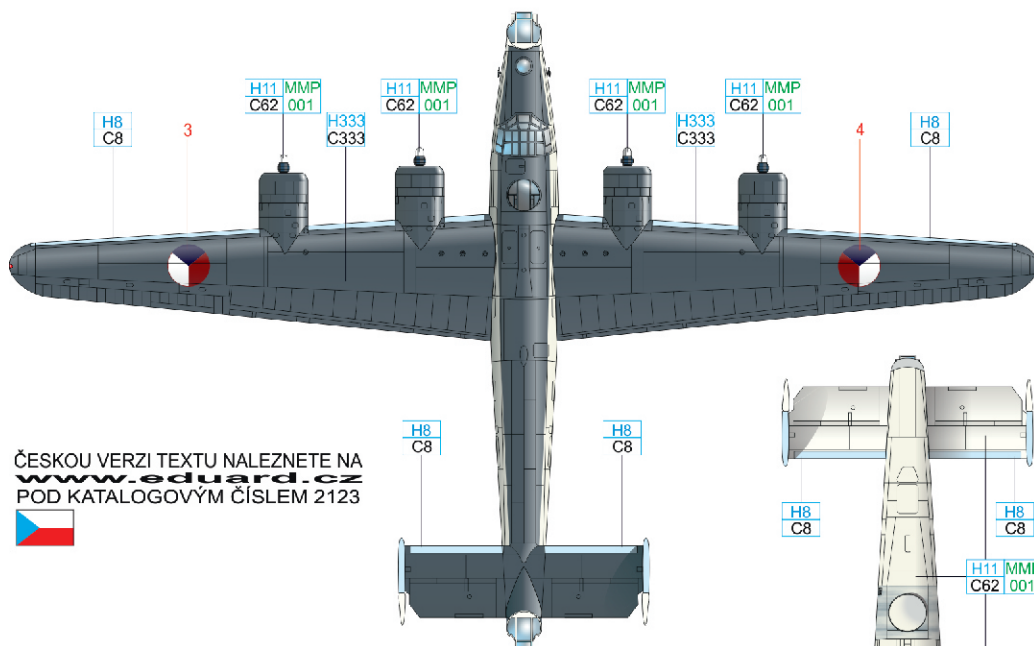

B Liberator GR Mk.VI, EV883, No. 311 Squadron, Prague, Czechoslovakia, autumn 1945

ČESKOU VERZI TEXTU NALEZNETE NA www.eduard.cz POD KATALOGOVÝM ČÍSLEM 2123

BLACK H12 MMP C33 047 WHITE H11 MMP C62 001 EXTRA DARK SEA GRAY H333 C333 SILVER H8 C8