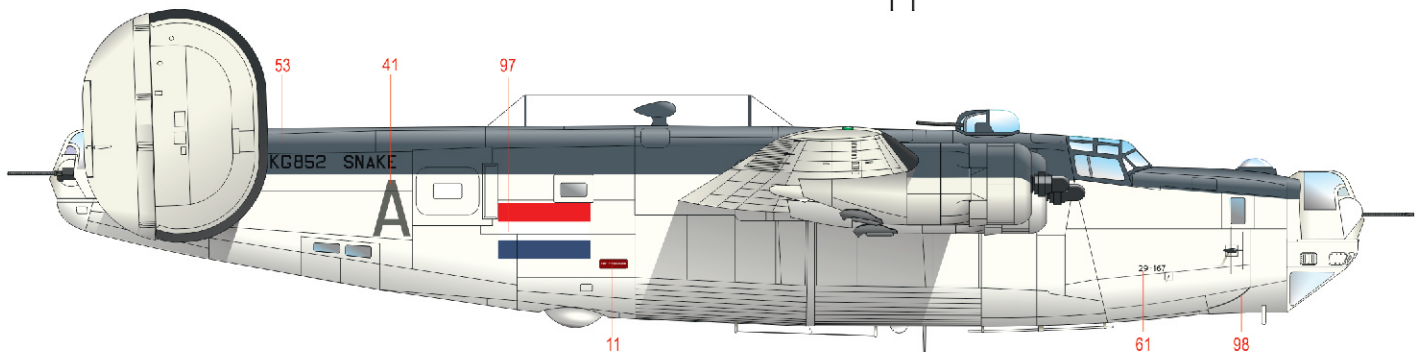

BLACK H12 MMP C33 047 WHITE H11 MMP C62 001 EXTRA DARK SEA GRAY H333 C333 SILVER H8 C8