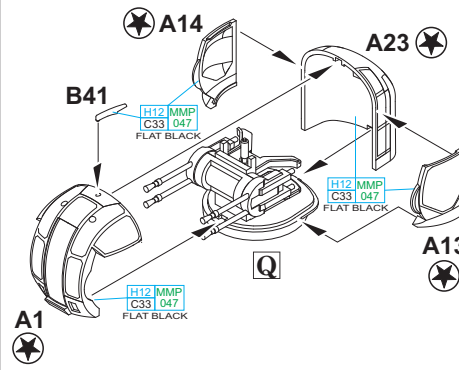

R (2121) MARKINGS A-D