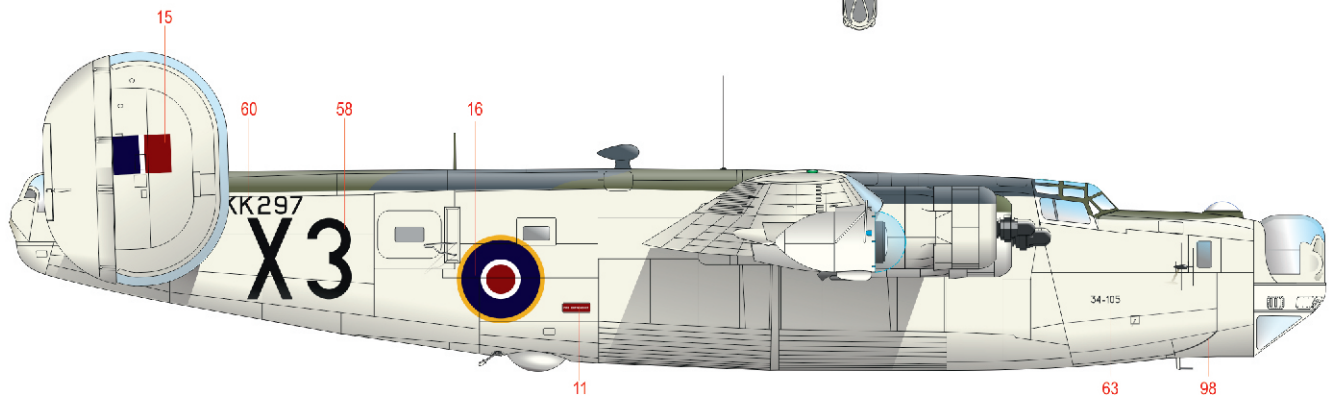

SILVER	H8 C8							
BLACK	H12 MMP C33 047	WHITE	H11 MMP C62 001	EXTRA DARK SEA GRAY	H333 C333	DARK SLATE GRAY	H78 C38	50% + H32 C40