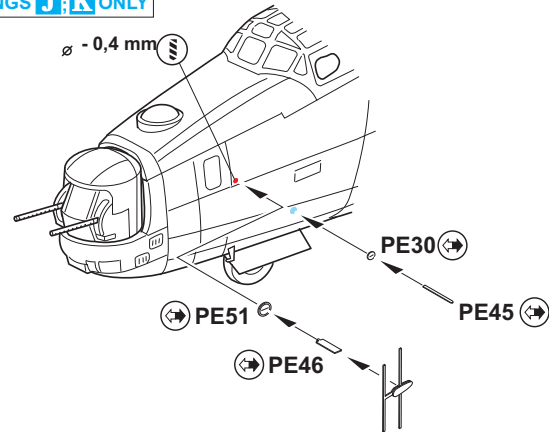

MARKINGS J, K ONLY