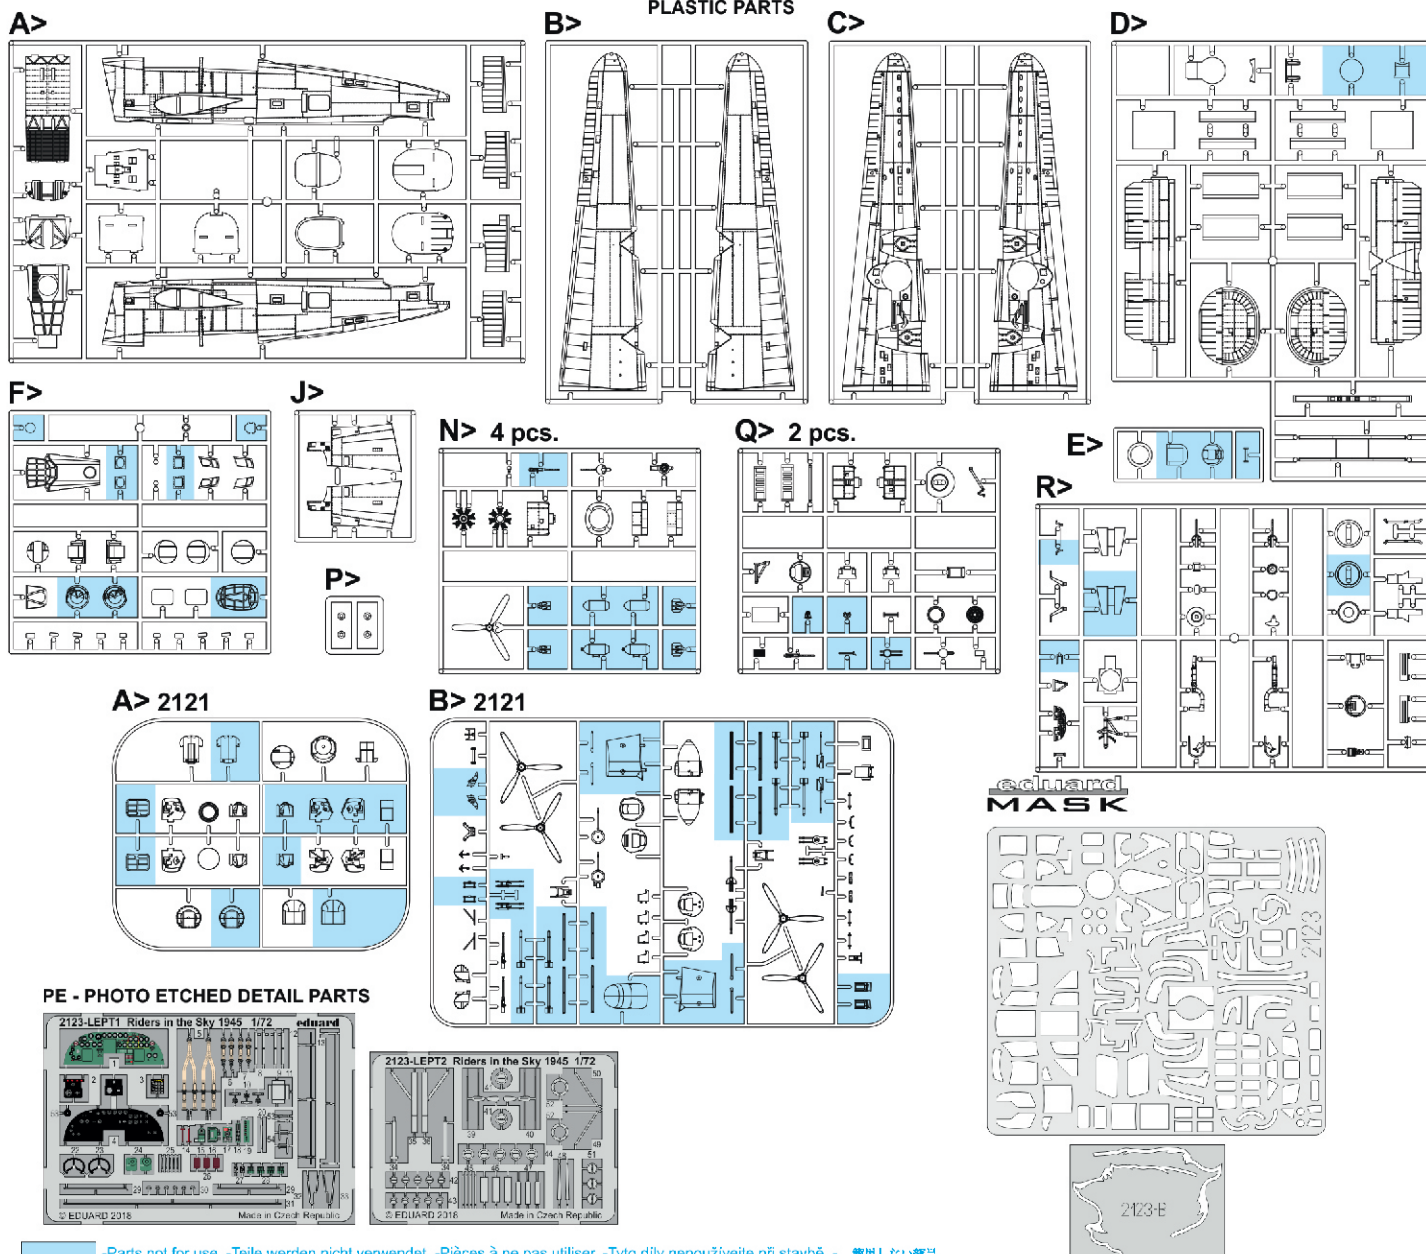

ATTENTION

UPOZORNĚNÍ

ACHTUNG

ATTENTION

注意

Carefully read instruction sheet before assembling. When you use glue or paint, do not use near open flame and use in well ventilated room. Keep out of reach of small children. Children must not be allowed to suck any part, or pull vinyl bag over the head.

Před započítím stavby si pečlivě prostudujte stavební návod. Při používání barev a lepidel pracujte v dobře větrané místnosti. Lepidla ani barvy nepoužívejte v blízkosti otevřeného ohně. Model není určen malým dětem, mohlo by dojít k požití drobných dílů.

INSTRUCTION SIGNS * INSTR. SYMBOLS * INSTRUKTION SINNBILDEN * SYMBOLES * 記号の説明

OPTIONAL
VOLBA

BEND
OHNOUT

OPEN HOLE
VYVRTAT OTVOR

SYMMETRICAL ASSEMBLY
SYMETRICKÁ MONTÁŽ

REMOVE
ODŘÍZNOUT

REVERSE SIDE
OTOČIT

APPLY EDUARD MASK
AND PAINT
POUŽÍT EDUARD MASK
NABARVIT

PARTS

DÍLY

TEILE

PIÈCES

部品

-Parts not for use. -Teile werden nicht verwendet. -Pièces à ne pas utiliser. -Tyto díly nepoužívejte při stavbě. - 使用しない部品

COLOURS

BARVY

FARBEN

PEINTURE

色

GSI Creos (GUNZE)		MISSION MODELS	
AQUEOUS	Mr.COLOR	PAINTS	
H4	C4	MMP-007	YELLOW
H8	C8		SILVER
H11	C62	MMP-001	FLAT WHITE
H12	C33	MMP-047	FLAT BLACK
H32	C40		FIELD GRAY
H53	C13		NEUTRAL GRAY
H77	C137	MMP-040	TIRE BLACK
H78	C38		OLIVE DRAB
H90	C47		CLEAR RED
H92	C49		CLEAR ORANGE

GSI Creos (GUNZE)		MISSION MODELS	
AQUEOUS	Mr.COLOR	PAINTS	
H93	C50		CLEAR BLUE
H94	C138		CLEAR GREEN
H333	C333		EXTRA DARK SEAGRAY
	C351		ZINC CHROMATE
	C352		CHROMATE YELLOW
Mr.METAL COLOR		METALLICS	
MC213		MMM-006	STEEL
MC214		MMM-001	DARK IRON
Mr.COLOR SUPER METALLIC		METALLICS	
SM06		MMC-001	CHROME SILVER