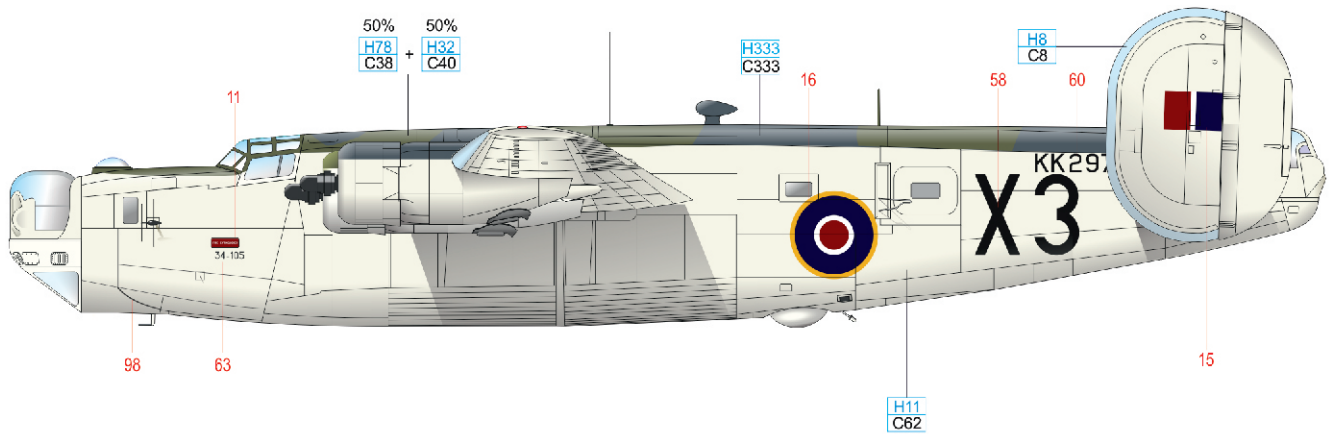

ČESKOU VERZI TEXTU NALEZNETE NA www.eduard.cz POD KATALOGOVÝM ČÍSLEM 2123

15