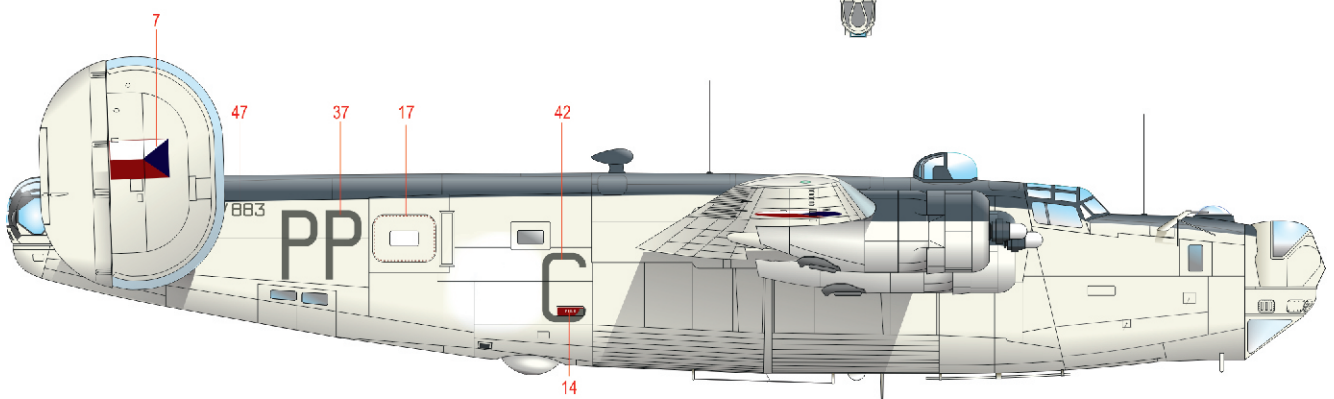

B Liberator GR Mk.VI, EV883, No. 311 Squadron, Prague, Czechoslovakia, autumn 1945

ČESKOU VERZI TEXTU NALEZNETE NA www.eduard.cz POD KATALOGOVÝM ČÍSLEM 2123

BLACK H12 MMP C33 047 WHITE H11 MMP C62 001 EXTRA DARK SEA GRAY H333 C333 SILVER H8 C8