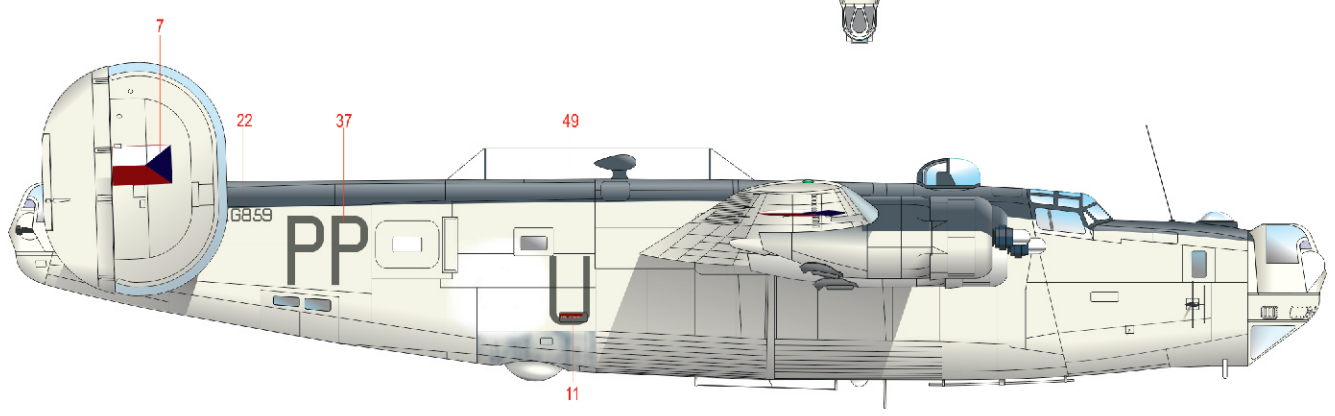

ČESKOU VERZI TEXTU NALEZNETE NA www.eduard.cz POD KATALOGOVÝM ČÍSLEM 2123