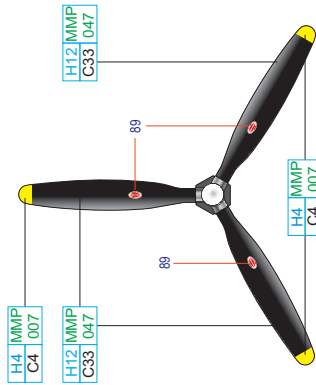

YELLOW H4 MMP C4 007 **BLACK** H12 MMP C33 047

MARKINGS A-F: H