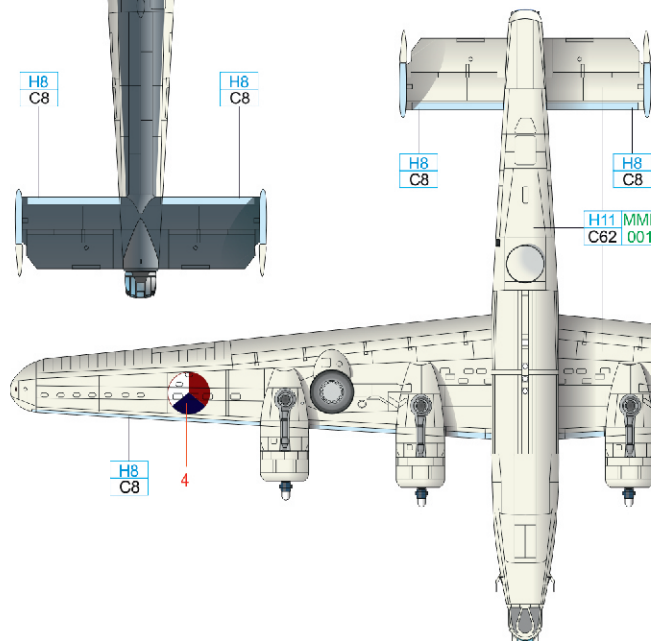

ČESKOU VERZI TEXTU NALEZNETE NA www.eduard.cz POD KATALOGOVÝM ČÍSLEM 2123