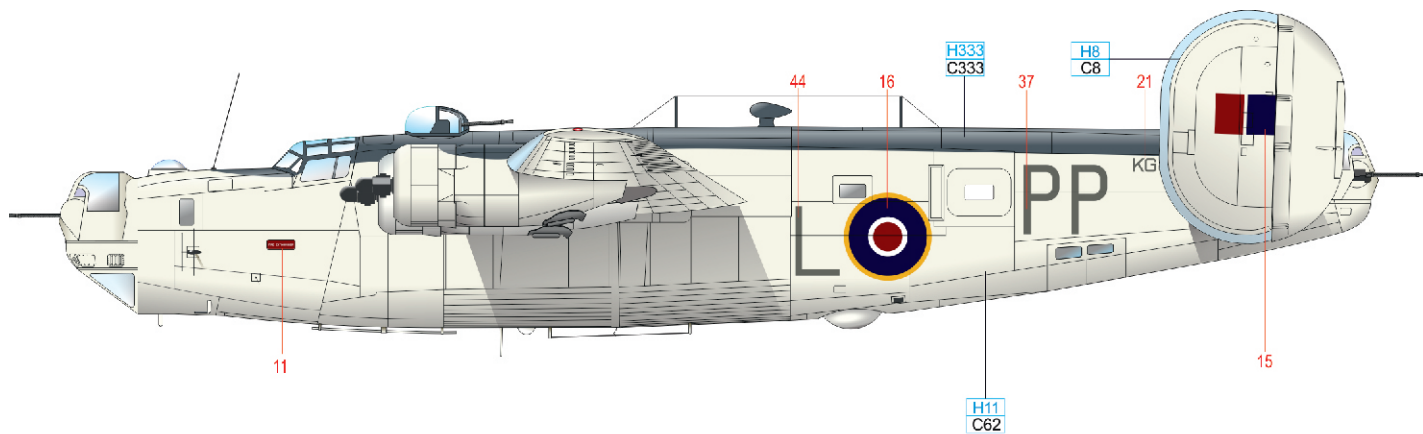

ČESKOU VERZI TEXTU NALEZNETE NA www.eduard.cz POD KATALOGOVÝM ČÍSLEM 2123

15