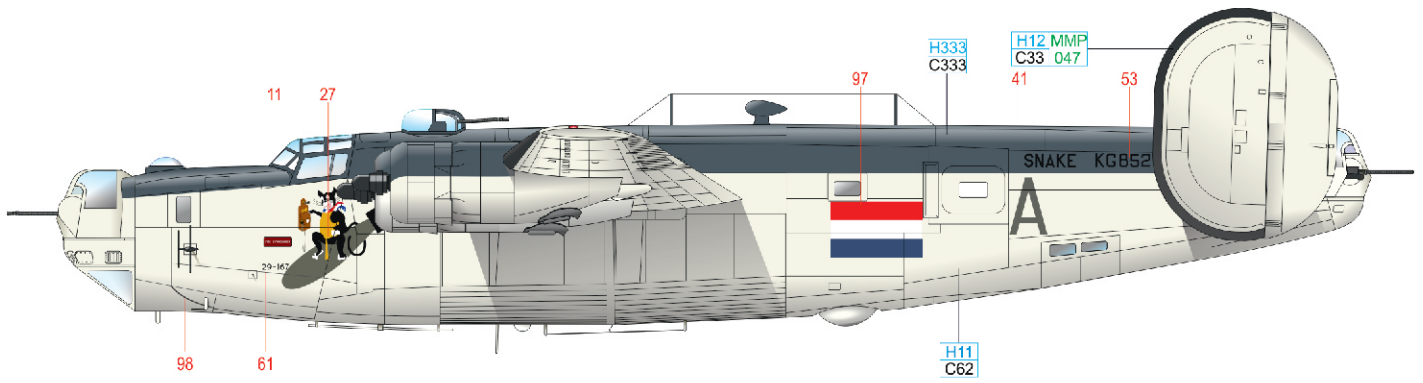

ČESKOU VERZI TEXTU NALEZNETE NA
www.eduard.cz
POD KATALOGOVÝM ČÍSLEM 2123