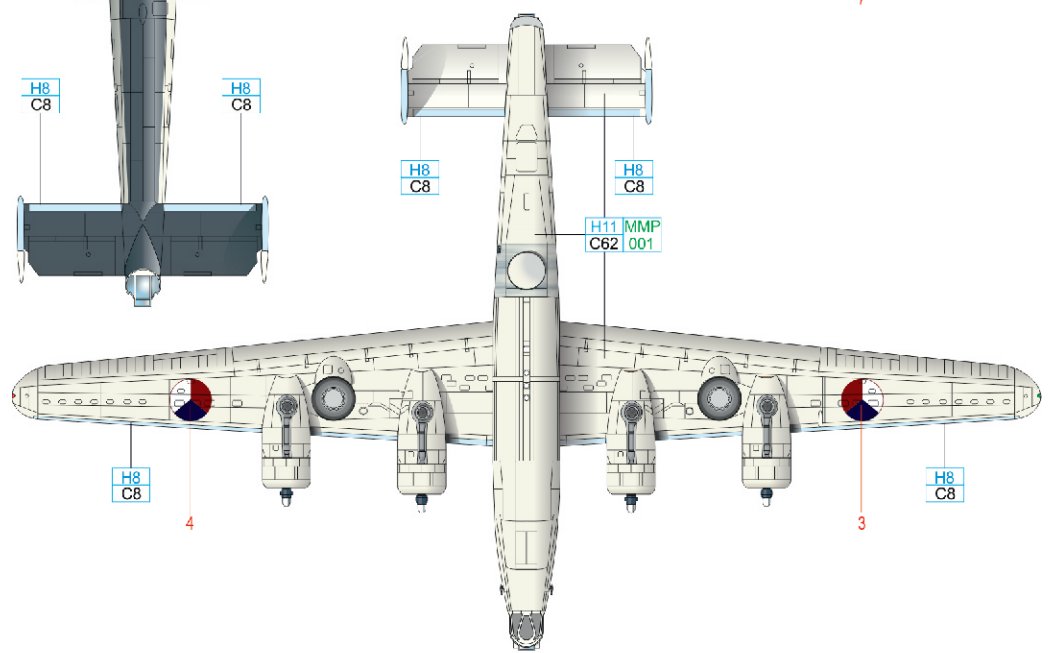

ČESKOU VERZI TEXTU NALEZNETE NA www.eduard.cz POD KATALOGOVÝM ČÍSLEM 2123