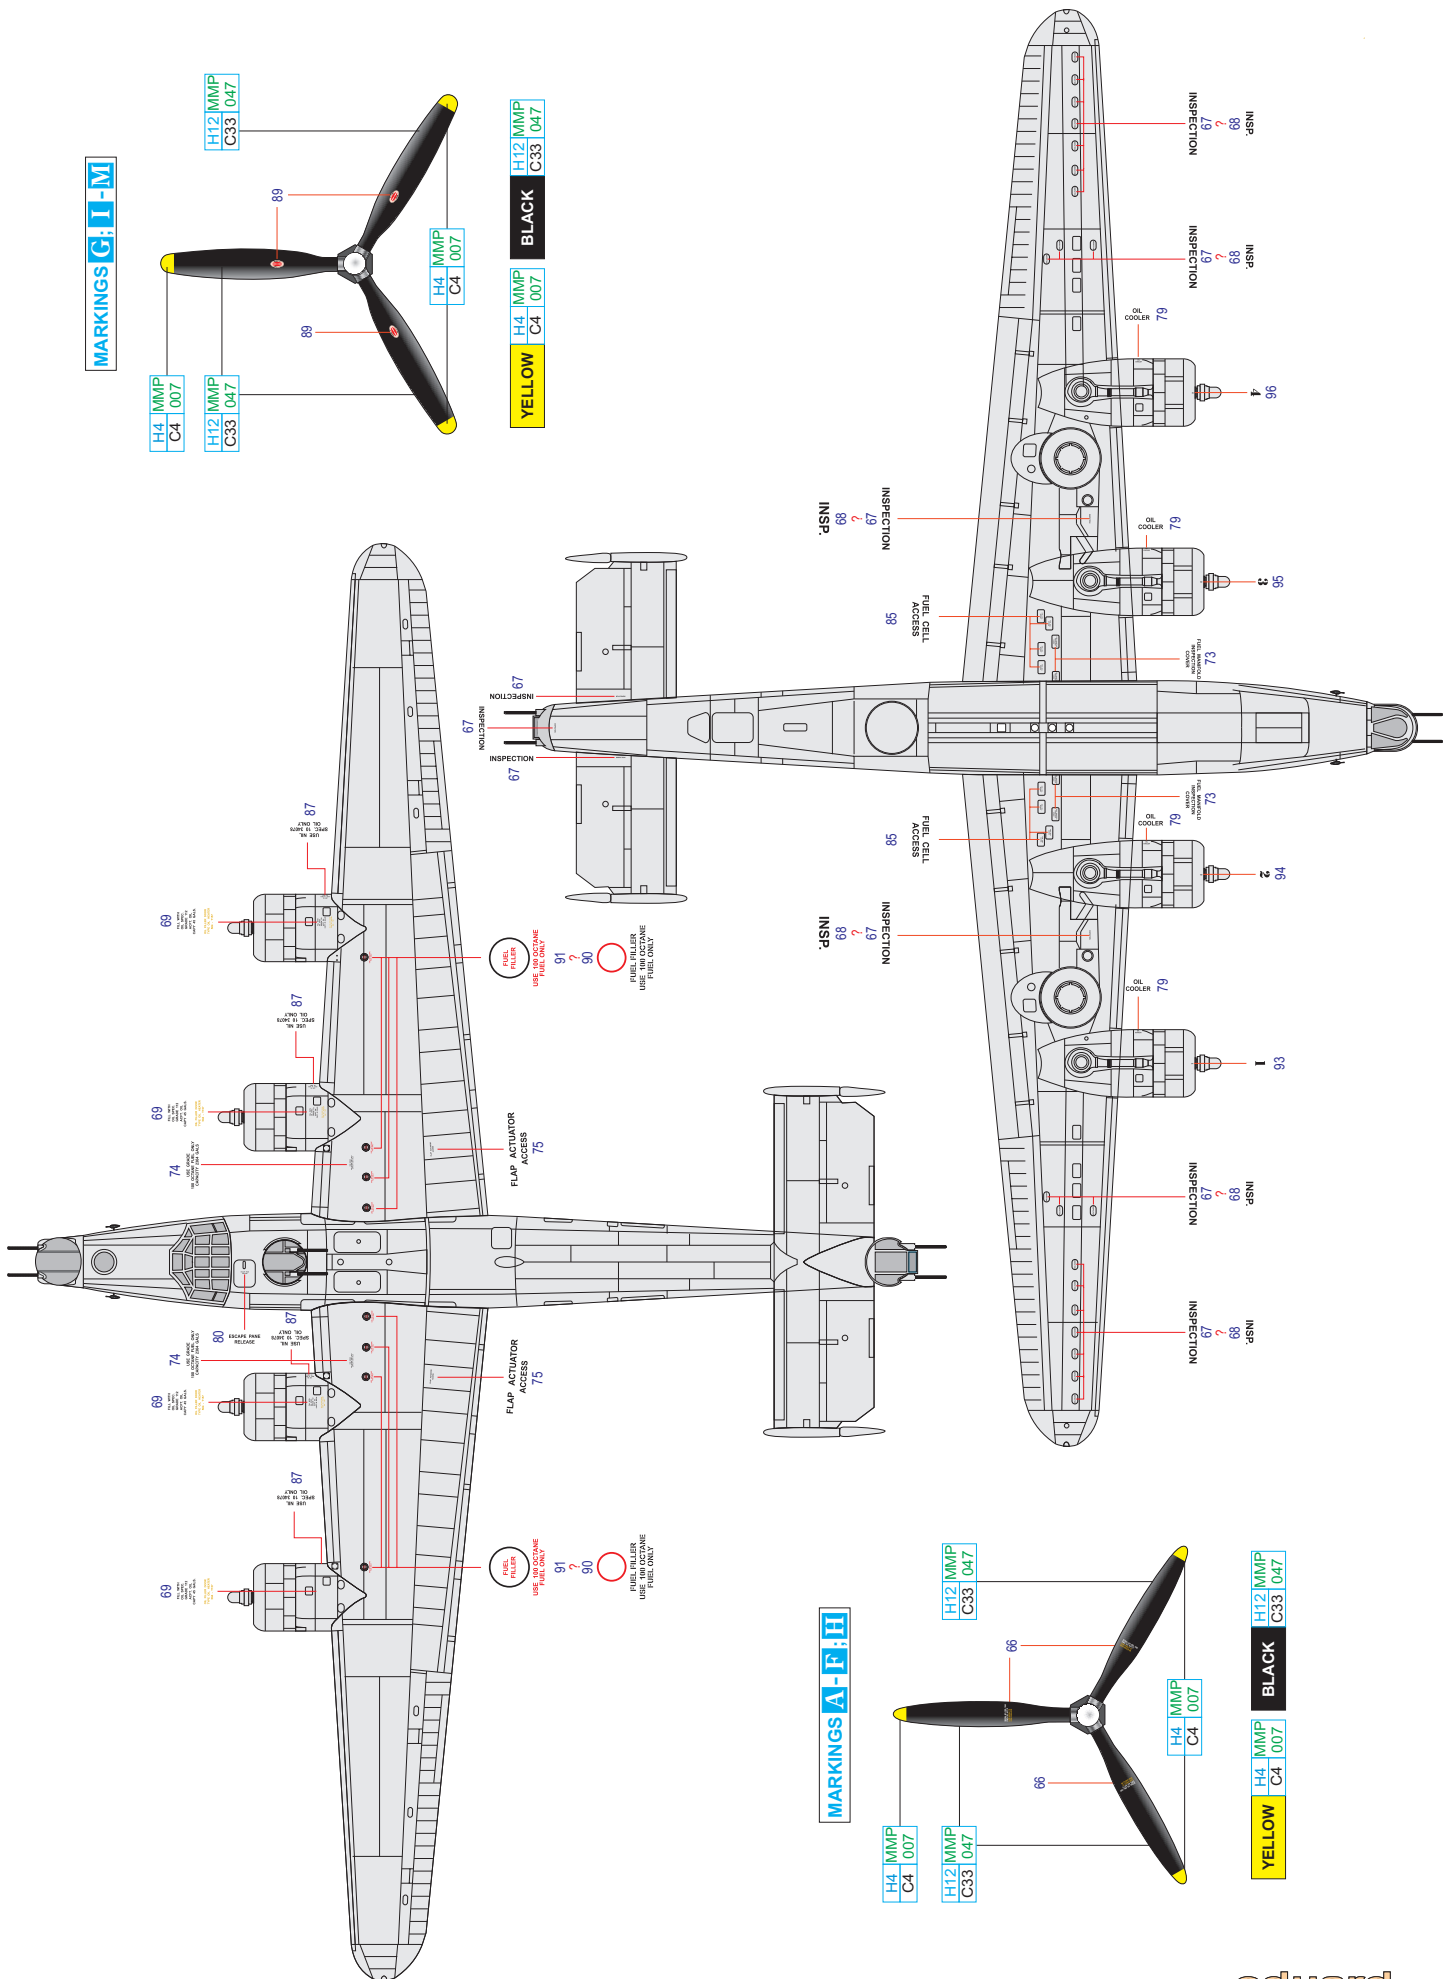

MARKINGS G: I-M