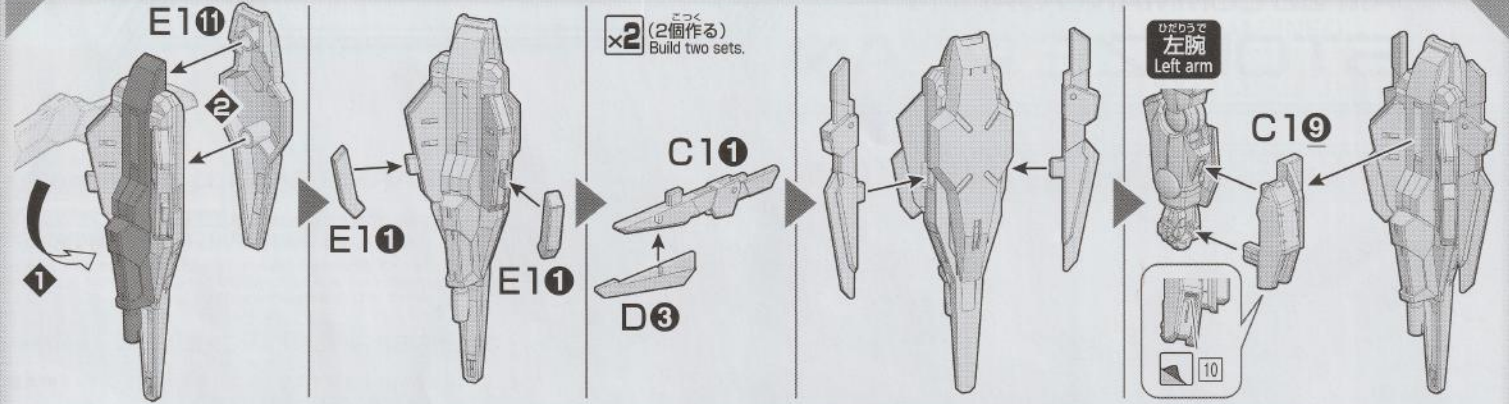

《ご購入後のお客様へ》部品を壊したり、なくした場合は部品通販をご利用ください。
・「部品注文カード」に必要事項をご記入のうえ、ご用意ください。
・「部品代+送料」分の定額小為替をご用意ください。
・ご記入いただいた「部品注文カード」と、ご用意いただいた定額小為替を封筒に入れ、お客様相談センターに郵送でお送りください。
※封筒の裏に必ずお客様のご住所、お名前をお書きください。
※定額小為替は郵便局でご購入いただけますが、所定の発行手数料がかかります。
※在庫が無い場合は、ご注文をお返しさせていただきます。
※部品注文金額の合計が、商品価格の半額を超える場合はご注文を承ることができません。
※ご注文内容の変更、キャンセル、返品は承ることができませんので予めご了承ください。
International customers, please visit: <https://bandai-hobby.net/en/>
部品通販、部品在庫については「バンダイホビーサイト」でもご案内しております。
⇒「バンダイホビーサイト」「部品通販」で検索 ※通信費等はお客様のご負担となります。
<https://bandai-hobby.net/customer_support/>
※万が一、部品に不具合がありましたらその部品を取り外し、詳細をご記載のうえ、お客様相談センターへお送りください。
《お問い合わせ先》BANDAI SPIRITS お客様相談センター
ナビダイヤル 0570-078-001
受付時間:10時~17時(土、日、祝日、夏季・冬季休業日を除く)
《商品送付先》〒420-8681 静岡県静岡市葵区長沼500-12 2021.10/SA・TO

《料金表》●部品代、送料は切り取った1個の料金です。

部品番号	取扱説明書	C11	シール	その他の部品
部品代	80円	40円	40円	各40円
郵送料	140円	200円	120円	120円

・電話番号はよく確かめてお間違いのないようにご注意ください。・部品の価格および送料は変更する場合があります。・部品代には、消費税が含まれています。・郵送料が改訂された場合は新料金が適用されます。

FOR CUSTOMERS IN JAPAN ONLY. ※コピー使用可

部品注文カード 05 HG 1/144 5062028
ガンダムダブルオーコマンドクアンタ
必要な部品の記号・番号・数量をかく

●注文された理由(○で囲む)(こわした・なくした)

・日中ご連絡可能な電話番号( )・年齢(才)
2555030 '21.10

アンケート調査ご協力をお願い
<https://q.bandai-hobby.net/enquete/>
※バンダイナカムID/ホビーサイト/バスへの登録が必要です。
※通信費等はお客様のご負担となります。
※アンケートは予告無く中止する場合がありますご了承ください。
* FOR CUSTOMERS IN JAPAN ONLY.