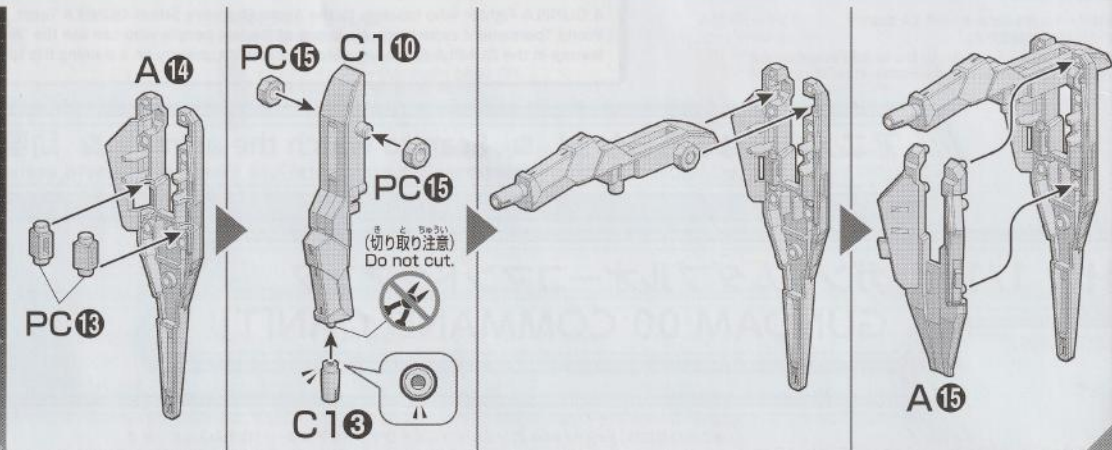

12

WEAPONS ぶせ 武器