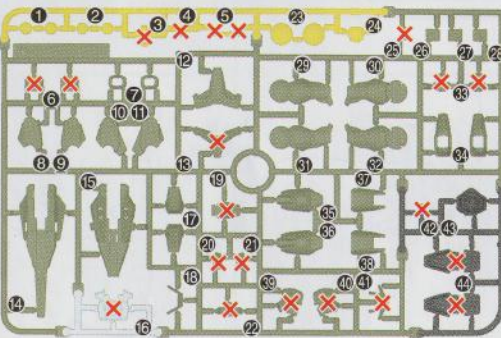

Aパーツ A Parts (PS)