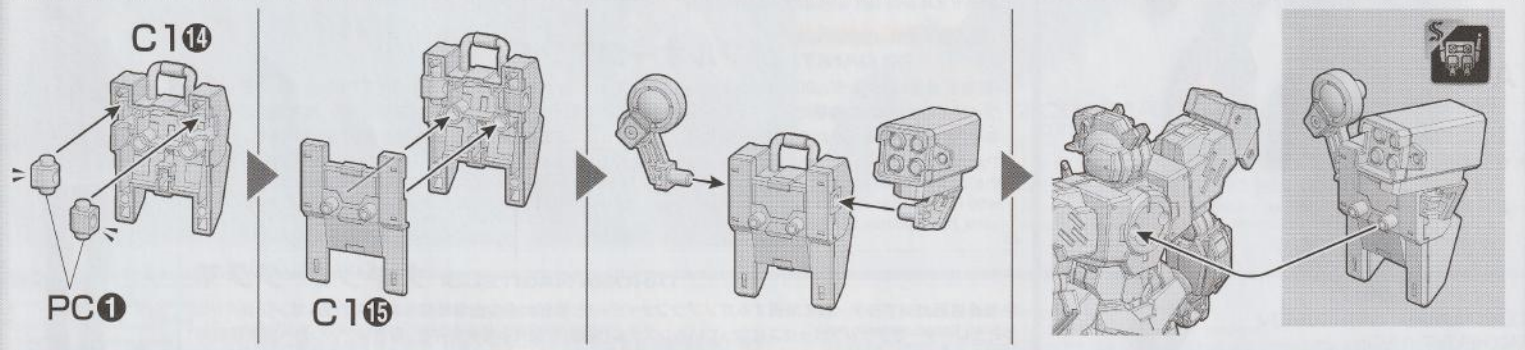

9

WAIST ぶらぶら 腰部

10

※バンダイプラモデルアクションベース5(別売り)差し込み用ACB-5⑩に対応しています。
* Compatible with ACB-5⑩ connector for the ACTION BASE 5 (sold separately).

※バンダイプラモデルアクションベース2(別売り)差し込み用(丸型)BA4-A⑨に対応しています。
* Compatible with BA4-A⑨ (round) connector for the ACTION BASE 2 (sold separately).

11

BACKPACK バックパック

※シールを先に貼ります。
* Start applying stickers first.

C13 A24 C19

12

WEAPONS ぶせ 武器