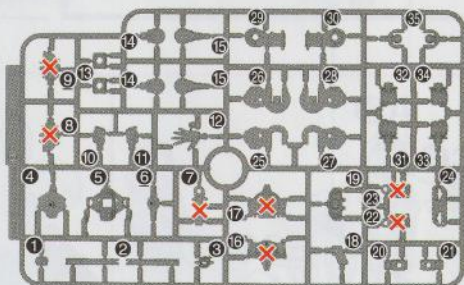

Bパーツ B Parts (PS)