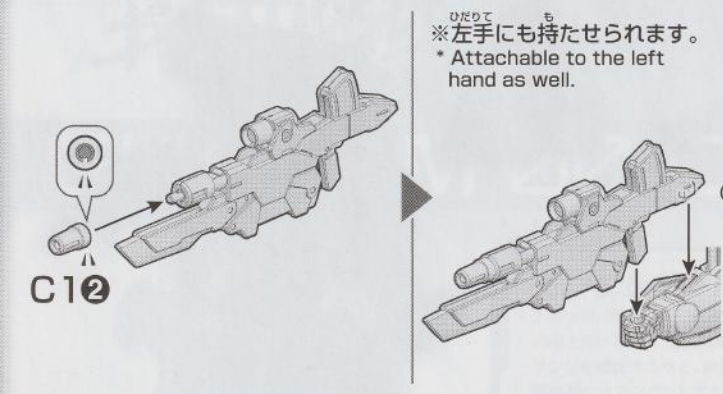

11

BACKPACK バックパック

※シールを先に貼ります。
* Start applying stickers first.

C13 A24 C19

12

WEAPONS ぶせ 武器

《ご購入後のお客様へ》部品を壊したり、なくした場合は部品通販をご利用ください。
 ・「部品注文カード」に必要事項をご記入のうえ、ご用意ください。
 ・「部品代+送料」分の定額小為替をご用意ください。
 ・ご記入いただいた「部品注文カード」と、ご用意いただいた定額小為替を封筒に入れ、お客様相談センターに郵送でお送りください。
 ※封筒の裏に必ずお客様のご住所、お名前をお書きください。
 ※定額小為替は郵便局でご購入いただけますが、所定の発行手数料がかかります。
 ※在庫が無い場合は、ご注文をお返しさせていただきます。
 ※部品注文金額の合計が、商品価格の半額を超える場合はご注文を承ることができません。
 ※ご注文内容の変更、キャンセル、返品は承ることができませんので予めご了承ください。
 International customers, please visit: <https://bandai-hobby.net/en/>
 部品通販、部品在庫については「バンダイホビーサイト」でもご案内しております。
 ⇒「バンダイホビーサイト」「部品通販」で検索 ※通信費等はお客様のご負担となります。
https://bandai-hobby.net/customer_support/
 ※万が一、部品に不具合がありましたらその部品を取り外し、詳細をご記載のうえ、お客様相談センターへお送りください。
 《お問い合わせ先》BANDAI SPIRITS お客様相談センター
 ナビダイヤル 0570-078-001
 受付時間:10時~17時(土、日、祝日、夏季・冬季休業日を除く)
 《商品送付先》〒420-8681 静岡県静岡市葵区長沼500-12 2021.10/SA・TO