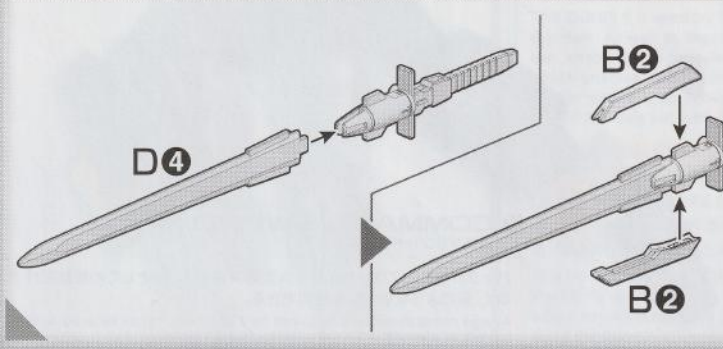

11

BACKPACK バックパック

※シールを先に貼ります。
* Start applying stickers first.

C13 A24 C19

12

WEAPONS ぶせ 武器

《ご購入後のお客様へ》部品を壊したり、なくした場合は部品通販をご利用ください。
 ・「部品注文カード」に必要事項をご記入のうえ、ご用意ください。
 ・「部品代+送料」分の定額小為替をご用意ください。
 ・ご記入いただいた「部品注文カード」と、ご用意いただいた定額小為替を封筒に入れ、お客様相談センターに郵送でお送りください。
 ※封筒の裏に必ずお客様のご住所、お名前をお書きください。
 ※定額小為替は郵便局でご購入いただけますが、所定の発行手数料がかかります。
 ※在庫が無い場合は、ご注文をお返しさせていただきます。
 ※部品注文金額の合計が、商品価格の半額を超える場合はご注文を承ることができません。
 ※ご注文内容の変更、キャンセル、返品は承ることができませんので予めご了承ください。
 International customers, please visit: <https://bandai-hobby.net/en/>
 部品通販、部品在庫については「バンダイホビーサイト」でもご案内しております。
 ⇒「バンダイホビーサイト」「部品通販」で検索 ※通信費等はお客様のご負担となります。
https://bandai-hobby.net/customer_support/
 ※万が一、部品に不具合がありましたらその部品を取り外し、詳細をご記載のうえ、お客様相談センターへお送りください。
 《お問い合わせ先》BANDAI SPIRITS お客様相談センター
 ナビダイヤル 0570-078-001
 受付時間:10時~17時(土、日、祝日、夏季・冬季休業日を除く)
 《商品送付先》〒420-8681 静岡県静岡市葵区長沼500-12 2021.10/SA・TO