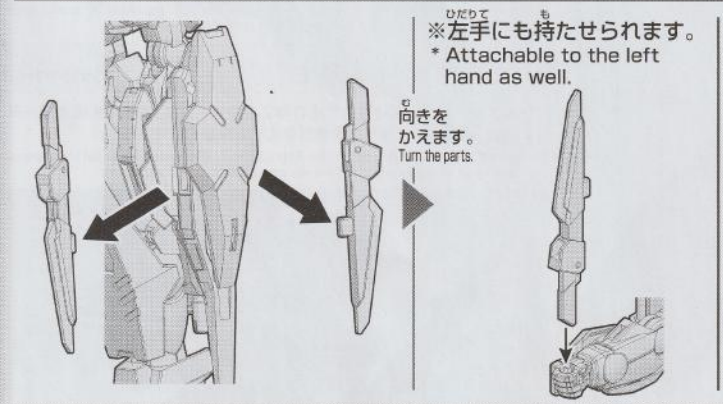

11

BACKPACK バックパック

※シールを先に貼ります。
* Start applying stickers first.

C13 A24 C19

12

WEAPONS ぶせ 武器

《ご購入後のお客様へ》部品を壊したり、なくした場合は部品通販をご利用ください。
 ・「部品注文カード」に必要事項をご記入のうえ、ご用意ください。
 ・「部品代+送料」分の定額小為替をご用意ください。
 ・ご記入いただいた「部品注文カード」と、ご用意いただいた定額小為替を封筒に入れ、お客様相談センターに郵送でお送りください。
 ※封筒の裏に必ずお客様のご住所、お名前をお書きください。
 ※定額小為替は郵便局でご購入いただけますが、所定の発行手数料がかかります。
 ※在庫が無い場合は、ご注文をお返しさせていただきます。
 ※部品注文金額の合計が、商品価格の半額を超える場合はご注文を承ることができません。
 ※ご注文内容の変更、キャンセル、返品は承ることができませんので予めご了承ください。
 International customers, please visit: <https://bandai-hobby.net/en/>
 部品通販、部品在庫については「バンダイホビーサイト」でもご案内しております。
 ⇒「バンダイホビーサイト」「部品通販」で検索 ※通信費等はお客様のご負担となります。
https://bandai-hobby.net/customer_support/
 ※万が一、部品に不具合がありましたらその部品を取り外し、詳細をご記載のうえ、お客様相談センターへお送りください。
 《お問い合わせ先》BANDAI SPIRITS お客様相談センター
 ナビダイヤル 0570-078-001
 受付時間:10時~17時(土、日、祝日、夏季・冬季休業日を除く)
 《商品送付先》〒420-8681 静岡県静岡市葵区長沼500-12 2021.10/SA・TO