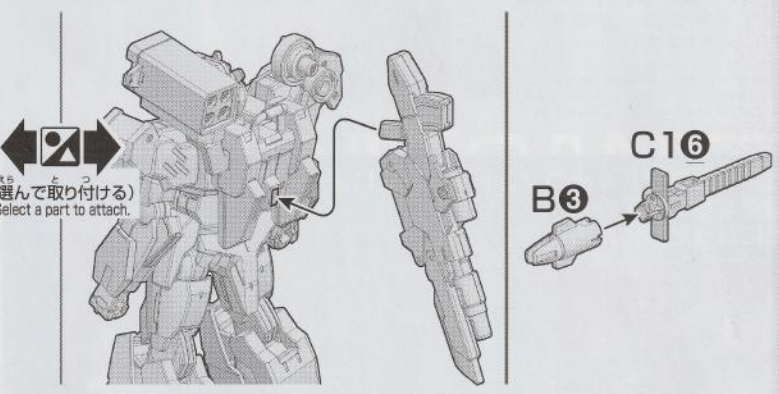

11

BACKPACK バックパック

※シールを先に貼ります。
* Start applying stickers first.

C13 A24 C19

12

WEAPONS ぶせ 武器

《ご購入後のお客様へ》部品を壊したり、なくした場合は部品通販をご利用ください。
 ・「部品注文カード」に必要事項をご記入のうえ、ご用意ください。
 ・「部品代+送料」分の定額小為替をご用意ください。
 ・ご記入いただいた「部品注文カード」と、ご用意いただいた定額小為替を封筒に入れ、お客様相談センターに郵送でお送りください。
 ※封筒の裏に必ずお客様のご住所、お名前をお書きください。
 ※定額小為替は郵便局でご購入いただけますが、所定の発行手数料がかかります。
 ※在庫が無い場合は、ご注文をお返しさせていただきます。
 ※部品注文金額の合計が、商品価格の半額を超える場合はご注文を承ることができません。
 ※ご注文内容の変更、キャンセル、返品は承ることができませんので予めご了承ください。
 International customers, please visit: <https://bandai-hobby.net/en/>
 部品通販、部品在庫については「バンダイホビーサイト」でもご案内しております。
 ⇒「バンダイホビーサイト」「部品通販」で検索 ※通信費等はお客様のご負担となります。
https://bandai-hobby.net/customer_support/
 ※万が一、部品に不具合がありましたらその部品を取り外し、詳細をご記載のうえ、お客様相談センターへお送りください。
 《お問い合わせ先》BANDAI SPIRITS お客様相談センター
 ナビダイヤル 0570-078-001
 受付時間:10時~17時(土、日、祝日、夏季・冬季休業日を除く)
 《商品送付先》〒420-8681 静岡県静岡市葵区長沼500-12 2021.10/SA・TO