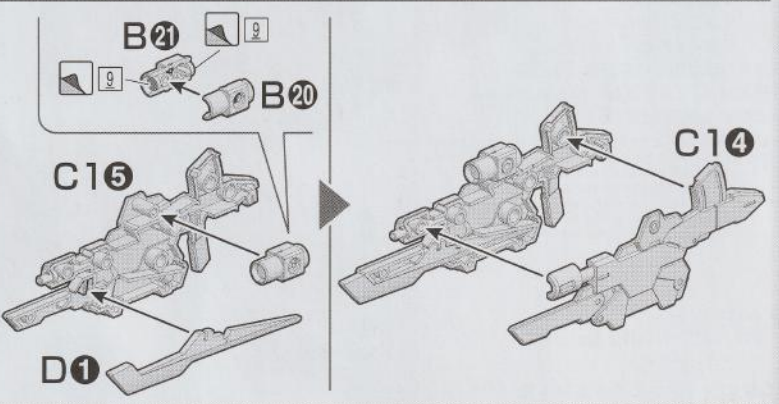

11

BACKPACK バックパック

※シールを先に貼ります。
* Start applying stickers first.

C13 A24 C19

12

WEAPONS ぶせ 武器

《ご購入後のお客様へ》部品を壊したり、なくした場合は部品通販をご利用ください。
 ・「部品注文カード」に必要事項をご記入のうえ、ご用意ください。
 ・「部品代+送料」分の定額小為替をご用意ください。
 ・ご記入いただいた「部品注文カード」と、ご用意いただいた定額小為替を封筒に入れ、お客様相談センターに郵送でお送りください。
 ※封筒の裏に必ずお客様のご住所、お名前をお書きください。
 ※定額小為替は郵便局でご購入いただけますが、所定の発行手数料がかかります。
 ※在庫が無い場合は、ご注文をお返しさせていただきます。
 ※部品注文金額の合計が、商品価格の半額を超える場合はご注文を承ることができません。
 ※ご注文内容の変更、キャンセル、返品は承ることができませんので予めご了承ください。
 International customers, please visit: <https://bandai-hobby.net/en/>
 部品通販、部品在庫については「バンダイホビーサイト」でもご案内しております。
 ⇒「バンダイホビーサイト」「部品通販」で検索 ※通信費等はお客様のご負担となります。
https://bandai-hobby.net/customer_support/
 ※万が一、部品に不具合がありましたらその部品を取り外し、詳細をご記載のうえ、お客様相談センターへお送りください。
 《お問い合わせ先》BANDAI SPIRITS お客様相談センター
 ナビダイヤル 0570-078-001
 受付時間:10時~17時(土、日、祝日、夏季・冬季休業日を除く)
 《商品送付先》〒420-8681 静岡県静岡市葵区長沼500-12 2021.10/SA・TO