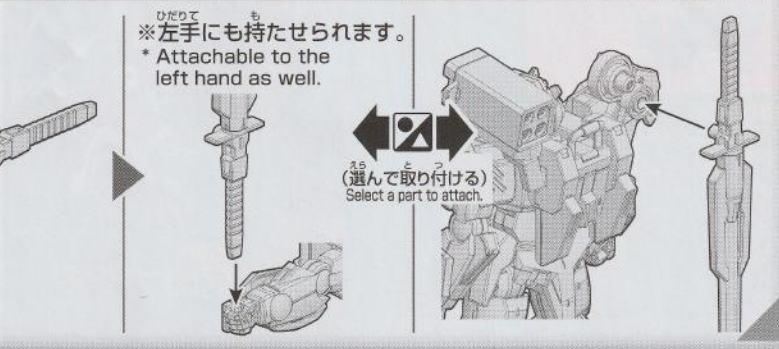

11

BACKPACK バックパック

※シールを先に貼ります。
* Start applying stickers first.

C13 A24 C19

12

WEAPONS ぶせ 武器

《ご購入後のお客様へ》部品を壊したり、なくした場合は部品通販をご利用ください。
 ・「部品注文カード」に必要事項をご記入のうえ、ご用意ください。
 ・「部品代+送料」分の定額小為替をご用意ください。
 ・ご記入いただいた「部品注文カード」と、ご用意いただいた定額小為替を封筒に入れ、お客様相談センターに郵送でお送りください。
 ※封筒の裏に必ずお客様のご住所、お名前をお書きください。
 ※定額小為替は郵便局でご購入いただけますが、所定の発行手数料がかかります。
 ※在庫が無い場合は、ご注文をお返しさせていただきます。
 ※部品注文金額の合計が、商品価格の半額を超える場合はご注文を承ることができません。
 ※ご注文内容の変更、キャンセル、返品は承ることができませんので予めご了承ください。
 International customers, please visit: <https://bandai-hobby.net/en/>
 部品通販、部品在庫については「バンダイホビーサイト」でもご案内しております。
 ⇒「バンダイホビーサイト」「部品通販」で検索 ※通信費等はお客様のご負担となります。
https://bandai-hobby.net/customer_support/
 ※万が一、部品に不具合がありましたらその部品を取り外し、詳細をご記載のうえ、お客様相談センターへお送りください。
 《お問い合わせ先》BANDAI SPIRITS お客様相談センター
 ナビダイヤル 0570-078-001
 受付時間:10時~17時(土、日、祝日、夏季・冬季休業日を除く)
 《商品送付先》〒420-8681 静岡県静岡市葵区長沼500-12 2021.10/SA・TO