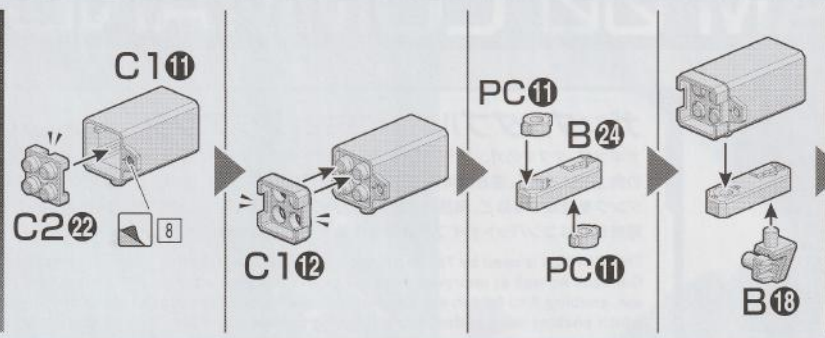

11

BACKPACK バックパック

※シールを先に貼ります。
* Start applying stickers first.

C13 A24 C19