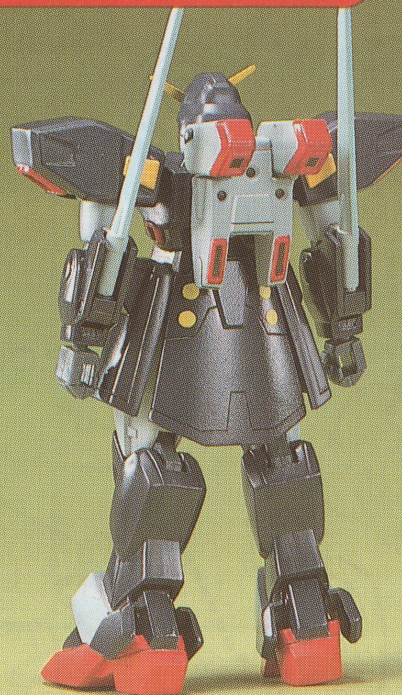

REAR VIEW リアビュー