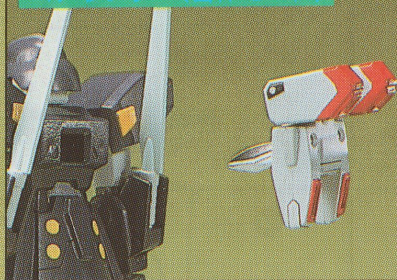

コアランダー(合体モード)

※よりリアルに仕上げたい場合は、右の基本色をご覧ください。

★塗装には、より安全な『水性塗料』のご使用をおすすめします。

★写真の完成品は、塗装してあります。

- ●基本色〔A〕：ミッドナイトブルー(60%)+パープル(40%)
- ●基本色〔B〕：明灰白色(70%)+ホワイト(30%)
- ●基本色〔C〕：黄橙色(70%)+ホワイト(30%)
- ●基本色〔D〕：モンザレッド