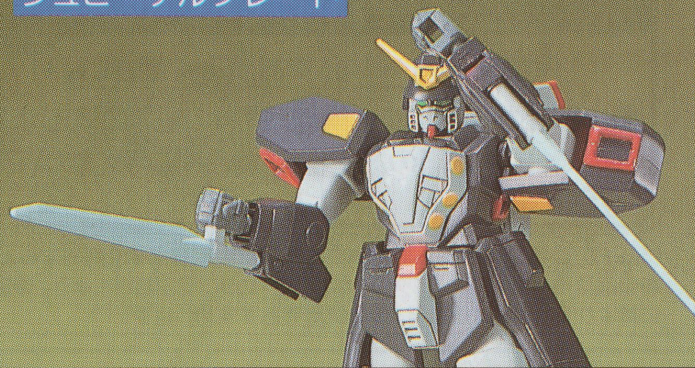

FRONT VIEW フロントビュー

シューゲルブレード

REAR VIEW リアビュー

コアランダー(走行モード)

コアランダー(合体モード)

※よりリアルに仕上げたい場合は、右の基本色をご覧ください。

★塗装には、より安全な『水性塗料』のご使用をおすすめします。

★写真の完成品は、塗装してあります。

- ●基本色〔A〕：ミッドナイトブルー(60%)+パープル(40%)
- ●基本色〔B〕：明灰白色(70%)+ホワイト(30%)
- ●基本色〔C〕：黄橙色(70%)+ホワイト(30%)
- ●基本色〔D〕：モンザレッド

部品図

<A1パーツ>

<A2パーツ>

<Bパーツ>

●シール.....

※PC②2個は予備です。

<PC-107>