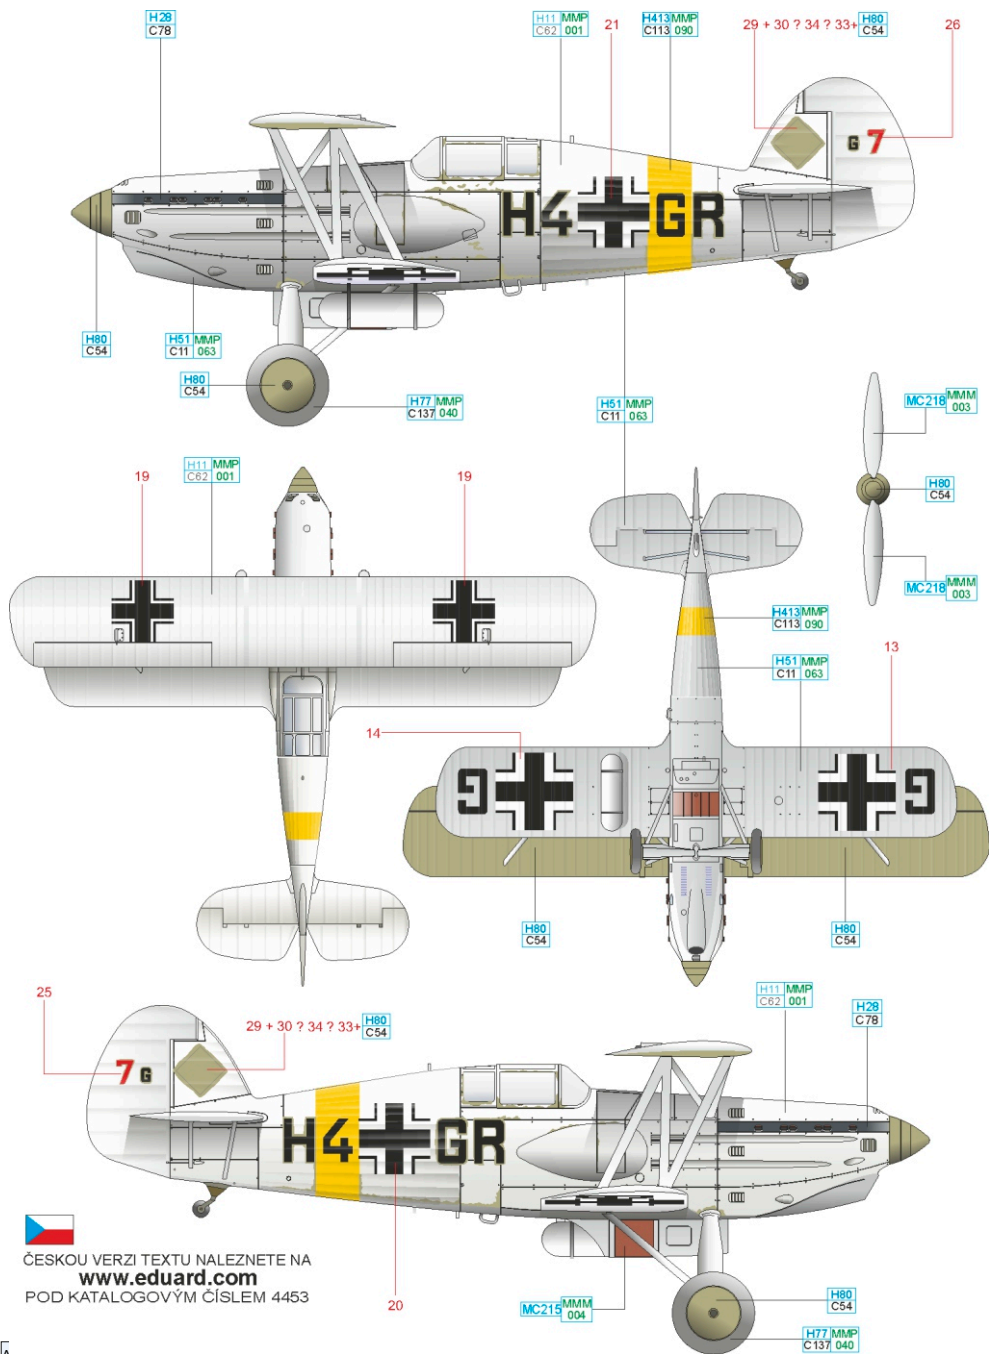

RIGGING DIAGRAM - www.eduard.com/s/4453
SCHEMA VÝPLETŮ

C Combined Squadron of Slovak national uprising, Tri Duby airfield, Slovakia, September – October 1944

ČESKOU VERZI TEXTU NALEZNETE NA
www.eduard.com
 POD KATALOGOVÝM ČÍSLEM 4453

ALUMINIUM	MC218	MMM	003	SILVER	H8	C8	KHAKI GREEN	H80	C54	RLM 04	H413 MMP	C113	090	TIRE BLACK	H77 MMP	C137	040	METAL BLACK	H133	C78
COPPER	MC215	MMM	004																	

D 7./LLG 1, Eastern Front, Soviet Union, Winter 1942 – 1943