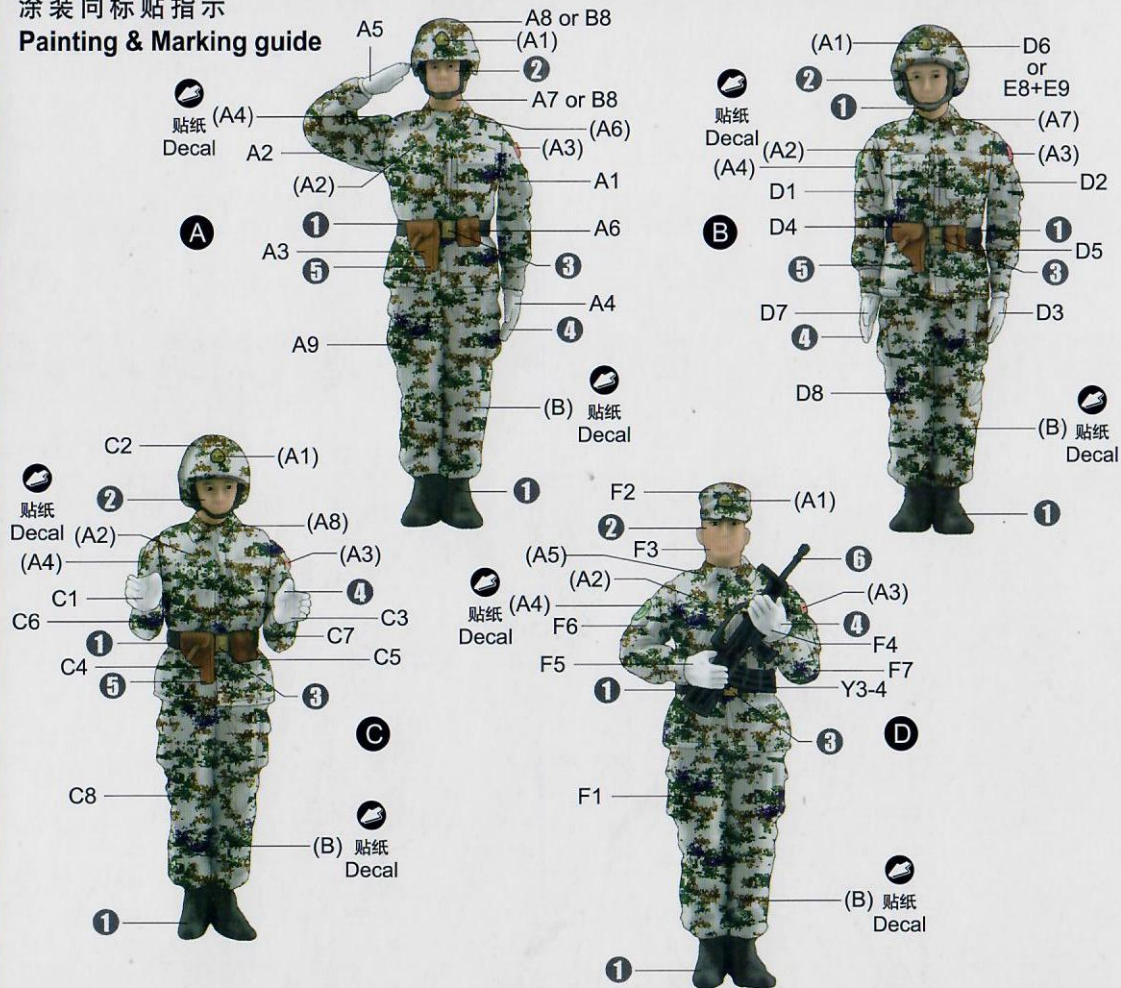

PLA Tank Crew

中国战车兵

涂装同标贴指示 Painting & Marking guide

部品图 Parts

X

Y3

《水贴》A
Decal A

《水贴》B
Decal B
X2

PAINT REFERENCE COLOUR

	Color	Mr.Hobby	Vallejo	Model Master	Tamiya	Humbrol
1	Flat Black 黑 (哑光)	H 12 33	950	1749	XF1	33
2	Flesh 肤色	H 44 51	955	1516	XF15	61
3	Yellow 黄色	H 4 4	953	1514	X8	69
4	White 白色	H 1 1	842	1745	X5	22
5	Brown 棕色	H 310 310	874	1742	-	118
6	Steel 黑铁色	H 18 28	864	1402	-	-