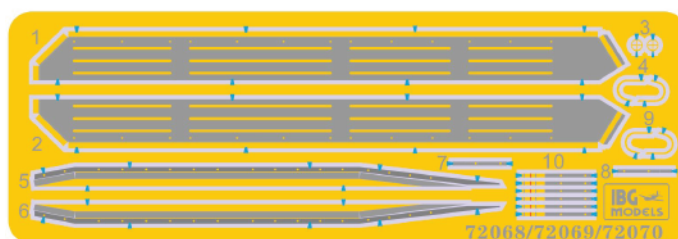

Elementy Fototrawione / Photo-etched Parts