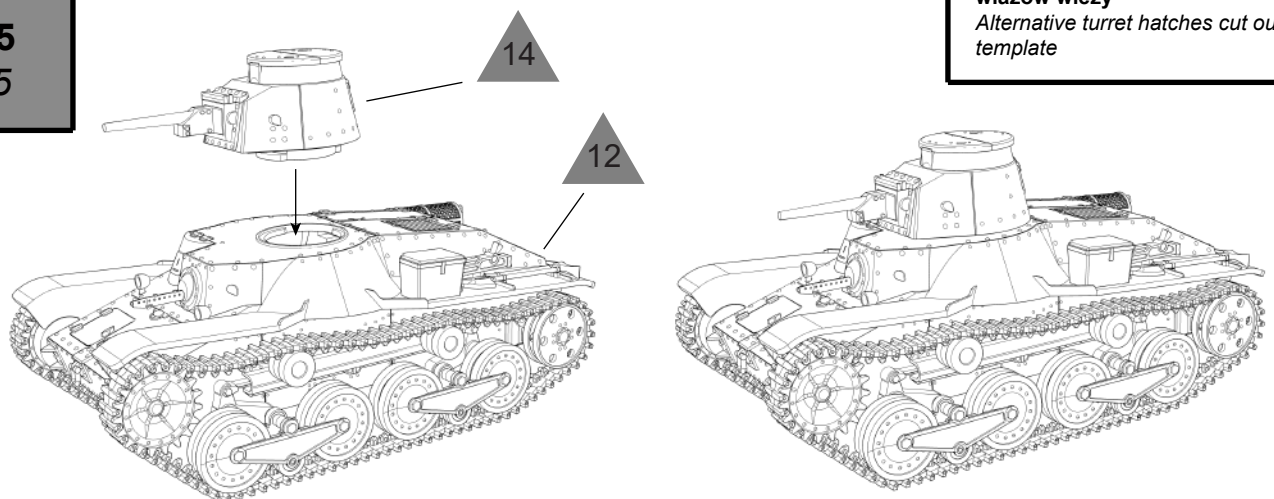

**Etap 11**  
*Step 11*

**Etap 12**  
Step 12

**Etap 13**  
Step 13

**Etap 14**  
Step 14

**Etap 15**  
Step 15

Malowanie i Kalkomanie  
Painting and Decals

Type 95 Ha-Go - Japoński czołg lekki, 4. Pułk Czołgów, Chałchyn-Gol, 1939 r.  
Type 95 Ha-Go - Japanese light tank, 4th Tank Regiment, Khalkhyn-Gol, 1939  
九五式ハ号日本陸軍軽戦車 第四戦車連隊 ノモンハン1939年 - 九五式ハ号日本陸軍軽戦車