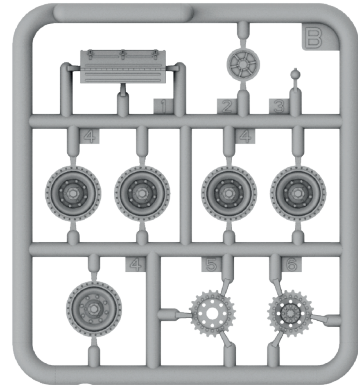

Ramka B x2 / Frame B x2