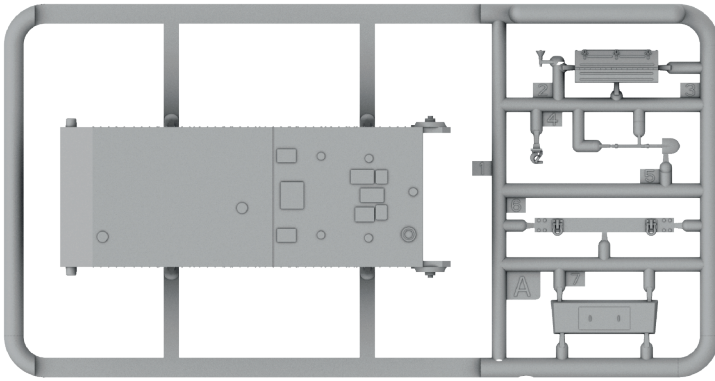

Ramka A / Frame A