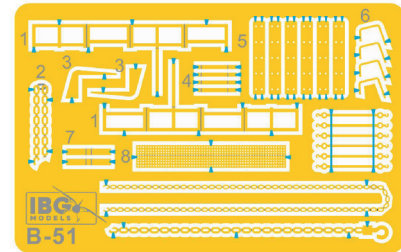

Cromwell

Armored Recovery Vehicle

Cat. No. 72111
Scale 1/72

1 Element złożony we wcześniejszym etapie
Element assembled in previous step

1 Element po złożeniu w aktualnym etapie
Element after assembly in current step

? Wersja do wyboru
Version to choose

A Kolor farby
Paint colour

1 Kalkomania
Decal

Photo-etched Parts /
Elementy Fototrawione

Decals / Kalkomanie

	VALLEJO MODEL AIR	HATAKA	LIFE COLOR	MR HOBBY	AK INTERACTIVE	MISSION MODELS
S.C.C. 15 Olive Drab A	71.016	HTK-_110	UA270	H052	RC037	MMP-106
Gunmetal B	71.072	HTK-_106	LC26	H018	RC015	MMM-010
Wood C	71.077	HTK-_172	UA714	H085	AK780	MMP-119
Black D	71.057	HTK-_100	UA733	H077	RC022	MMP-040

Please follow the steps of the instructions strictly. Glue and paint not included.
Proszę postępować ściśle według etapów instrukcji. Klej i farby nie wchodzą w skład zestawu.

IBG Models
ul. Benedykta Hertza 2
04-603 Warszawa
Poland

Ramka Q / Frame Q

Ramka C / Frame C

Gaşienice / Tracks

Step 1
Etap 1

Left track / Lewa łańcuch

Step 2
Etap 2

Right track / Prawa łańcuch

Step 3
Etap 3