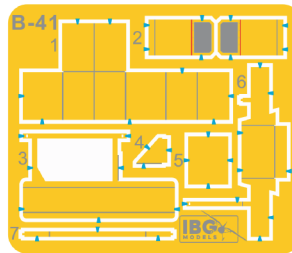

1 Element after assembly in current step  
Element po złożeniu w aktualnym etapie

A Paint colour  
Kolor farby

1 Decal  
Kalkomania

? Version to choose  
Wersja do wyboru

Photo-etched Parts /  
Elementy Fototrawione