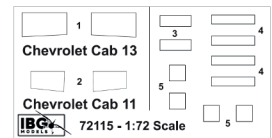

Chevrolet C60L Ambulance

Cat. No. 72115
Scale 1/72

3d design: Przemysław Głogowski & Jarosław Leoniec
Research: IBG Crew

Clear Film / Klisza

1 Element assembled in previous step
Element złożony we wcześniejszym etapie

1 Element after assembly in current step
Element po złożeniu w aktualnym etapie

A Paint colour
Kolor farby

1 Decal
Kalkomania

? Version to choose
Wersja do wyboru

Photo-etched Parts /
Elementy Fototrawione

Decals / Kalkomanie

Frames without letter marking / Ramki bez oznaczenia literowego

Frame D / Ramka D

Frame C / Ramka C

Frame A /
Ramka A

Frame E /
Ramka E

Frame N / Ramka N

		VALLEJO MODEL AIR	HATAKA	LIFE COLOR	MR HOBBY	AK INTERACTIVE	MISSION MODELS
Black	A	71.057	HTK-_100	UA733	H077	RC022	MMP-040
Rust	B	71.080	HTK-_132	LC32	H47	AK708	MMW-001
Olive Drab	C	71.016	HTK-_110	UA270	H052	RC037	MMP-106

Please follow the steps of the instructions strictly. Glue and paint not included.
Proszę postępować ściśle według etapów instrukcji. Klej i farby nie wchodzą w skład zestawu.

IBG Models
ul. Benedykta Hertzka 2
04-603 Warszawa
Poland

tel +48 22 8159150
fax +48 22 8159151
ibgsc@ibg.com.pl
www.ibg.com.pl
www.ibgmodels.com