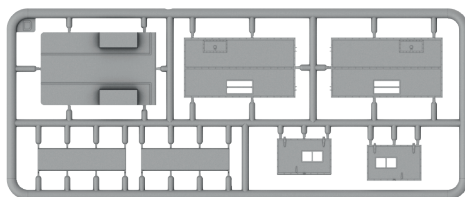

1 Element after assembly in current step  
Element po złożeniu w aktualnym etapie

A Paint colour  
Kolor farby

1 Decal  
Kalkomania

? Version to choose  
Wersja do wyboru

Photo-etched Parts /  
Elementy Fototrawione

Decals / Kalkomanie

Frames without letter marking / Ramki bez oznaczenia literowego

Frame D / Ramka D

Frame C / Ramka C

Frame A /  
Ramka A

Frame E /  
Ramka E

Frame N / Ramka N

		VALLEJO MODEL AIR	HATAKA	LIFE COLOR	MR HOBBY	AK INTERACTIVE	MISSION MODELS
Black	A	71.057	HTK-_100	UA733	H077	RC022	MMP-040
Rust	B	71.080	HTK-_132	LC32	H47	AK708	MMW-001
Olive Drab	C	71.016	HTK-_110	UA270	H052	RC037	MMP-106