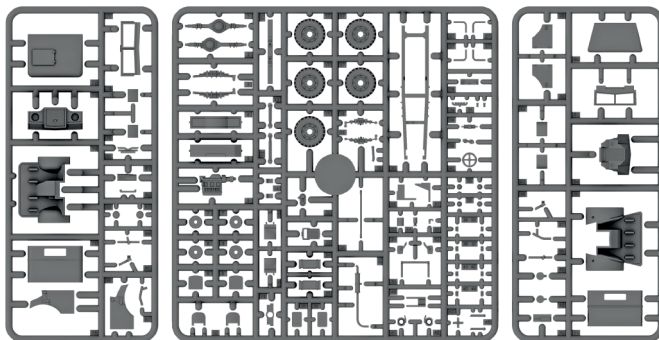

1 Element after assembly in current step  
Element po złożeniu w aktualnym etapie

A Paint colour  
Kolor farby

1 Decal  
Kalkomania

? Version to choose  
Wersja do wyboru

Photo-etched Parts /  
Elementy Fototrawione

Decals / Kalkomanie

Frames without letter marking / Ramki bez oznaczenia literowego

Frame D / Ramka D

Frame C / Ramka C

Frame A /  
Ramka A

Frame E /  
Ramka E

Frame N / Ramka N

		VALLEJO MODEL AIR	HATAKA	LIFE COLOR	MR HOBBY	AK INTERACTIVE	MISSION MODELS
Black	A	71.057	HTK-_100	UA733	H077	RC022	MMP-040
Rust	B	71.080	HTK-_132	LC32	H47	AK708	MMW-001
Olive Drab	C	71.016	HTK-_110	UA270	H052	RC037	MMP-106