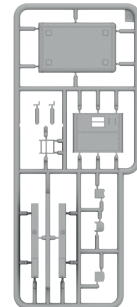

# Chevrolet C60L Ambulance

Cat. No. 72115  
Scale 1/72

3d design: Przemysław Głogowski & Jarosław Leoniec  
Research: IBG Crew

Clear Film / Klisza

1 Element assembled in previous step  
Element złożony we wcześniejszym etapie

1 Element after assembly in current step  
Element po złożeniu w aktualnym etapie

A Paint colour  
Kolor farby

1 Decal  
Kalkomania

? Version to choose  
Wersja do wyboru

Photo-etched Parts /  
Elementy Fototrawione

Decals / Kalkomanie

Frames without letter marking / Ramki bez oznaczenia literowego

Frame D / Ramka D

Frame C / Ramka C

Frame A /  
Ramka A

Frame E /  
Ramka E

Frame N / Ramka N

		VALLEJO MODEL AIR	HATAKA	LIFE COLOR	MR HOBBY	AK INTERACTIVE	MISSION MODELS
Black	A	71.057	HTK-_100	UA733	H077	RC022	MMP-040
Rust	B	71.080	HTK-_132	LC32	H47	AK708	MMW-001
Olive Drab	C	71.016	HTK-_110	UA270	H052	RC037	MMP-106

Please follow the steps of the instructions strictly. Glue and paint not included.  
Proszę postępować ściśle według etapów instrukcji. Klej i farby nie wchodzą w skład zestawu.

IBG Models  
ul. Benedykta Hertzka 2  
04-603 Warszawa  
Poland