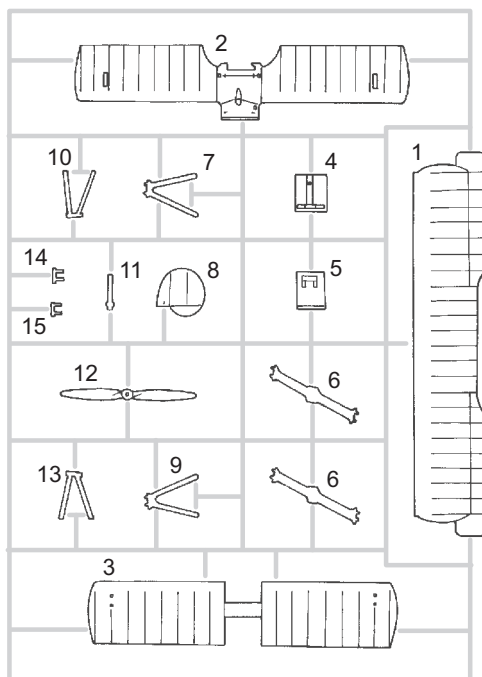

A>

GUNZE		
H3	C3	RED
H11	C62	FLAT WHITE
H12	C33	FLAT BLACK
H18	C28	STEEL
H27	C44	TAN
H37	C43	WOOD BROWN

B>

GUNZE		
H47	C41	RED BROWN
H53	C13	NEUTRAL GRAY
H327	C327	RED
H338	C338	LIGHT GRAY
H422	C122	LIGHT GREEN
	C74	LIGHT BLUE

INSTRUCTION SIGNS * INSTR. SYMBOLY * INSTRUKTION SINNBILDEN * SYMBOLES

- (?)** OPTIONAL VOLBA
- (↻)** BEND OHNOUT
- (⊘)** OPEN HOLE VYVRTAT OTVOR
- (↔)** SYMETRICAL ASSEMBLY SYMETRICKÁ MONTÁŽ
- (/)** REMOVE ODŘÍZNOUT
- (⊞)** REVERSE SIDE OTOČIT 7438 - NAV1