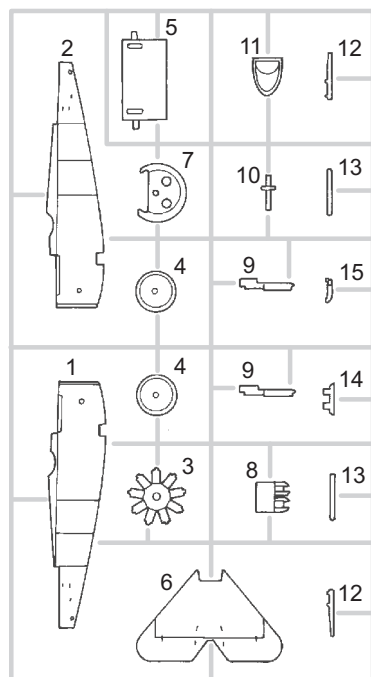

A>

GUNZE		
H3	C3	RED
H11	C62	FLAT WHITE
H12	C33	FLAT BLACK
H18	C28	STEEL
H27	C44	TAN
H37	C43	WOOD BROWN

B>

GUNZE		
H47	C41	RED BROWN
H53	C13	NEUTRAL GRAY
H327	C327	RED
H338	C338	LIGHT GRAY
H422	C122	LIGHT GREEN
	C74	LIGHT BLUE

Mr. METAL COLOR	
MC214	DARK IRON
MC218	ALUMINIUM

ATTENTION * UPOZORNĚNÍ * ACHTUNG * ATTENTION

- (GB)** Carefully read instruction sheet before assembling. When you use glue or paint, do not use near open flame and use in well ventilated room. Keep out of reach of small children. Children must not be allowed to suck any part, or pull vinyl bag over the head.
- (CZ)** Před započatím stavby si pečlivě prostudujte stavební návod. Při používání barev a lepidel pracujte v dobře větrané místnosti. Lepidla ani barvy nepoužívejte v blízkosti otevřeného ohně. Model není určen malým dětem, mohlo by dojít k požití drobných dílů.
- (D)** Vor dem Zusammenbau die Bauanleitung gut durchlesen. Kleber und Farben nicht in der Nähe von offenem Feuer verwenden und für eine ausreichende Belüftung sorgen. Den Bausatz von kleinen Kindern fernhalten. Vermeiden Sie, dass Kinder Bauteile in den Mund nehmen oder sich Plastiktüten über den Kopf ziehen.
- (F)** lire soigneusement la fiche d'instructions avant d'assembler. Ne pas utiliser de colle ou de peinture à proximité d'une flamme nue, et aérer la pièce de temps en temps. Garder hors de portée des enfants en bas âge. Ne pas laisser les enfants mettre en bouche ou sucer les pièces, ou passer un sachet vinyl sur la tête.

INSTRUCTION SIGNS * INSTR. SYMBOLY * INSTRUKTION SINNBILDEN * SYMBOLES

- (?)** OPTIONAL VOLBA
- (↻)** BEND OHNOUT
- (⊘)** OPEN HOLE VYVRTAT OTVOR
- (↔)** SYMETRICAL ASSEMBLY SYMETRICKÁ MONTÁŽ
- (/)** REMOVE ODŘÍZNOUT
- (⊞)** REVERSE SIDE OTOČIT 7438 - NAV1