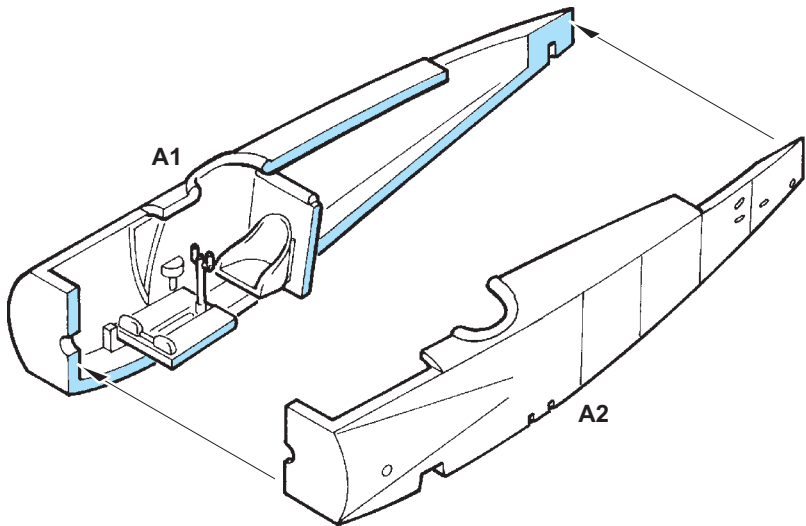

Mr. METAL COLOR	
MC214	DARK IRON
MC218	ALUMINIUM

ATTENTION * UPOZORNĚNÍ * ACHTUNG * ATTENTION

- (GB)** Carefully read instruction sheet before assembling. When you use glue or paint, do not use near open flame and use in well ventilated room. Keep out of reach of small children. Children must not be allowed to suck any part, or pull vinyl bag over the head.
- (CZ)** Před započatím stavby si pečlivě prostudujte stavební návod. Při používání barev a lepidel pracujte v dobře větrané místnosti. Lepidla ani barvy nepoužívejte v blízkosti otevřeného ohně. Model není určen malým dětem, mohlo by dojít k požití drobných dílů.
- (D)** Vor dem Zusammenbau die Bauanleitung gut durchlesen. Kleber und Farben nicht in der Nähe von offenem Feuer verwenden und für eine ausreichende Belüftung sorgen. Den Bausatz von kleinen Kindern fernhalten. Vermeiden Sie, dass Kinder Bauteile in den Mund nehmen oder sich Plastiktüten über den Kopf ziehen.
- (F)** lire soigneusement la fiche d'instructions avant d'assembler. Ne pas utiliser de colle ou de peinture à proximité d'une flamme nue, et aérer la pièce de temps en temps. Garder hors de portée des enfants en bas âge. Ne pas laisser les enfants mettre en bouche ou sucer les pièces, ou passer un sachet vinyl sur la tête.

INSTRUCTION SIGNS * INSTR. SYMBOLY * INSTRUKTION SINNBILDEN * SYMBOLES

- (?)** OPTIONAL VOLBA
- (↻)** BEND OHNOUT
- (⊘)** OPEN HOLE VYVRTAT OTVOR
- (↔)** SYMETRICAL ASSEMBLY SYMETRICKÁ MONTÁŽ
- (/)** REMOVE ODŘÍZNOUT
- (⊞)** REVERSE SIDE OTOČIT 7438 - NAV1