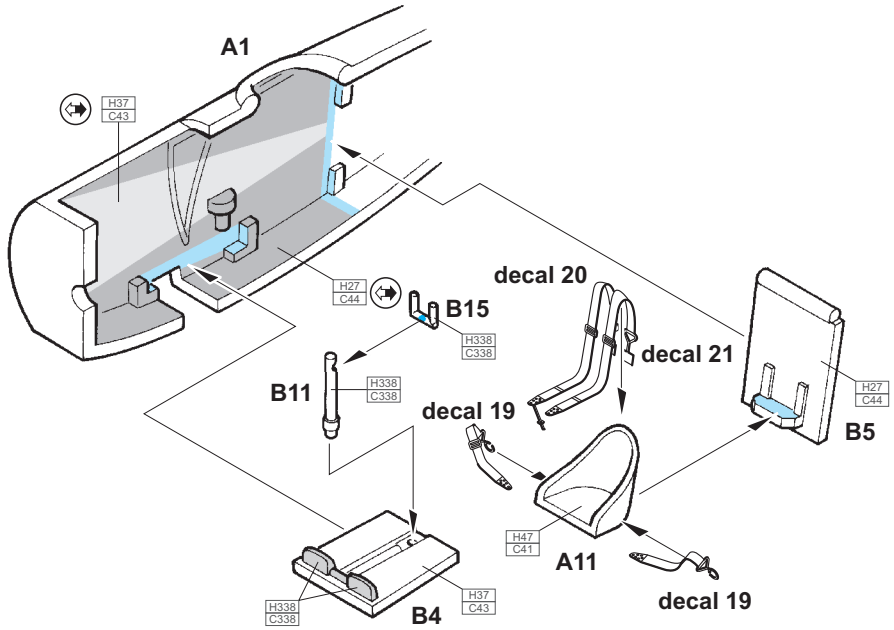

Mr. METAL COLOR	
MC214	DARK IRON
MC218	ALUMINIUM

ATTENTION * UPOZORNĚNÍ * ACHTUNG * ATTENTION

- (GB)** Carefully read instruction sheet before assembling. When you use glue or paint, do not use near open flame and use in well ventilated room. Keep out of reach of small children. Children must not be allowed to suck any part, or pull vinyl bag over the head.
- (CZ)** Před započatím stavby si pečlivě prostudujte stavební návod. Při používání barev a lepidel pracujte v dobře větrané místnosti. Lepidla ani barvy nepoužívejte v blízkosti otevřeného ohně. Model není určen malým dětem, mohlo by dojít k požití drobných dílů.
- (D)** Vor dem Zusammenbau die Bauanleitung gut durchlesen. Kleber und Farben nicht in der Nähe von offenem Feuer verwenden und für eine ausreichende Belüftung sorgen. Den Bausatz von kleinen Kindern fernhalten. Vermeiden Sie, dass Kinder Bauteile in den Mund nehmen oder sich Plastiktüten über den Kopf ziehen.
- (F)** lire soigneusement la fiche d'instructions avant d'assembler. Ne pas utiliser de colle ou de peinture à proximité d'une flamme nue, et aérer la pièce de temps en temps. Garder hors de portée des enfants en bas âge. Ne pas laisser les enfants mettre en bouche ou sucer les pièces, ou passer un sachet vinyl sur la tête.

INSTRUCTION SIGNS * INSTR. SYMBOLY * INSTRUKTION SINNBILDEN * SYMBOLES

- (?)** OPTIONAL VOLBA
- (↻)** BEND OHNOUT
- (⊘)** OPEN HOLE VYVRTAT OTVOR
- (↔)** SYMETRICAL ASSEMBLY SYMETRICKÁ MONTÁŽ
- (/)** REMOVE ODŘÍZNOUT
- (⊞)** REVERSE SIDE OTOČIT 7438 - NAV1