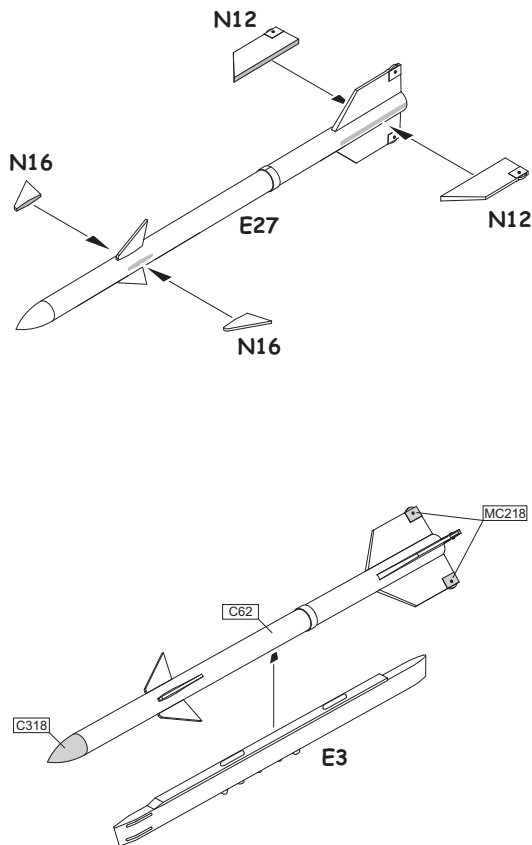

INSTRUCTION SIGNS * INSTR. SYMBOLY * INSTRUKTION SINNBILDEN * SYMBOLES

- OPTIONAL VOLBA
- BEND OHNOUT
- OPEN HOLE VYVRTAT OTVOR
- SYMETRICAL ASSEMBLY SYMETRICKÁ MONTÁŽ
- REMOVE ODŘÍZNOUT
- REVERSE SIDE OTOČIT

60% C34 + 20% C66 + 20% C80 = INTERIOR

D20 - OPEN CANOPY ONLY

FOR OPEN AIR BRAKES ONLY
JEN PRO OTEVŘENÉ ŠTÍTY

EXTERNAL FUEL TANK 490I
PŘÍDAVNÁ NÁDRŽ 490I

R-3S
4 pcs.

RS-2US
2 pcs.

R-3R
2 pcs.

S-24
2 pcs.