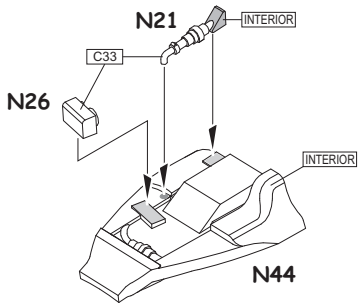

INSTRUCTION SIGNS * INSTR. SYMBOLY * INSTRUKTION SINNBILDEN * SYMBOLES

- OPTIONAL VOLBA
- BEND OHNOUT
- OPEN HOLE VYVRTAT OTVOR
- SYMETRICAL ASSEMBLY SYMETRICKÁ MONTÁŽ
- REMOVE ODŘÍZNOUT
- REVERSE SIDE OTOČIT

60% C34 + 20% C66 + 20% C80 = INTERIOR

D20 - OPEN CANOPY ONLY

FOR OPEN AIR BRAKES ONLY
JEN PRO OTEVŘENÉ ŠTÍTY

EXTERNAL FUEL TANK 490I
PŘÍDAVNÁ NÁDRŽ 490I

R-3S
4 pcs.

RS-2US
2 pcs.

R-3R
2 pcs.

S-24
2 pcs.