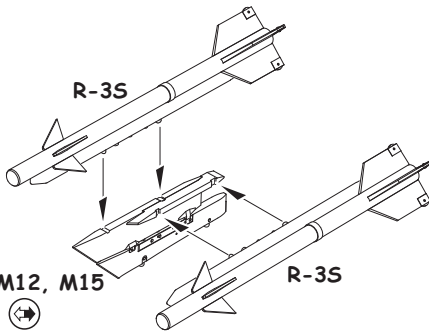

EXTERNAL FUEL TANK 490L

S-24

RS-2US

R-3S

PBP-2-3S Monsun

PBP-2-3S Monsun

M9, M12, M15
M4, M11, M14

SPRD