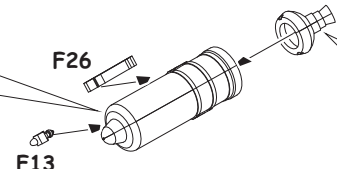

M9, M12, M15
M4, M11, M14

SPRD