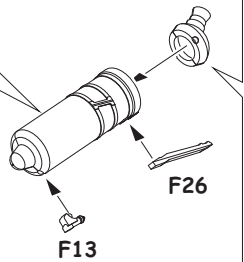

M9, M12, M15
M4, M11, M14

SPRD