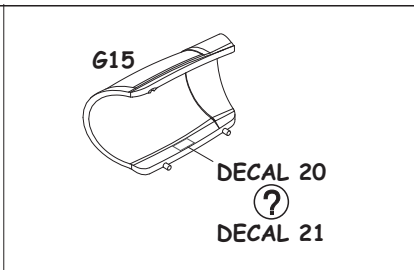

INSTRUCTION SIGNS * INSTR. SYMBOLY * INSTRUKTION SINNBILDEN * SYMBOLES

- OPTIONAL VOLBA
- BEND OHNOUT
- OPEN HOLE VYVRTAT OTVOR
- SYMETRICAL ASSEMBLY SYMETRICKÁ MONTÁŽ
- REMOVE ODŘÍZNOUT
- REVERSE SIDE OTOČIT

60% C34 + 20% C66 + 20% C80 = INTERIOR

D20 - OPEN CANOPY ONLY

FOR OPEN AIR BRAKES ONLY
JEN PRO OTEVŘENÉ ŠTÍTY

EXTERNAL FUEL TANK 490I
PŘÍDAVNÁ NÁDRŽ 490I

R-3S
4 pcs.

RS-2US
2 pcs.

R-3R
2 pcs.

S-24
2 pcs.