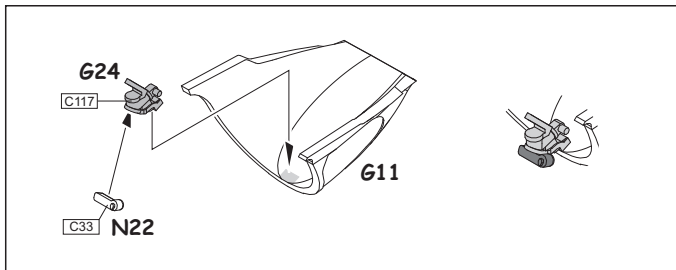

INSTRUCTION SIGNS * INSTR. SYMBOLY * INSTRUKTION SINNBILDEN * SYMBOLES

- OPTIONAL VOLBA
- BEND OHNOUT
- OPEN HOLE VYVRTAT OTVOR
- SYMETRICAL ASSEMBLY SYMETRICKÁ MONTÁŽ
- REMOVE ODŘÍZNOUT
- REVERSE SIDE OTOČIT

60% C34 + 20% C66 + 20% C80 = INTERIOR

D20 - OPEN CANOPY ONLY

FOR OPEN AIR BRAKES ONLY
JEN PRO OTEVŘENÉ ŠTÍTY

EXTERNAL FUEL TANK 490I
PŘÍDAVNÁ NÁDRŽ 490I

R-3S
4 pcs.

RS-2US
2 pcs.

R-3R
2 pcs.

S-24
2 pcs.