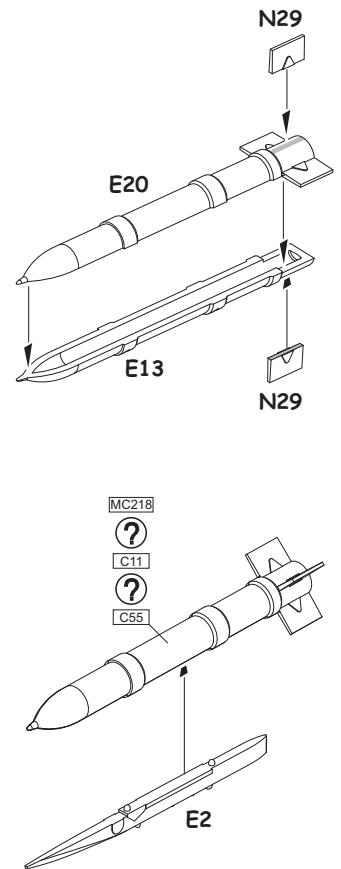

INSTRUCTION SIGNS * INSTR. SYMBOLY * INSTRUKTION SINNBILDEN * SYMBOLES

- OPTIONAL VOLBA
- BEND OHNOUT
- OPEN HOLE VYVRTAT OTVOR
- SYMETRICAL ASSEMBLY SYMETRICKÁ MONTÁŽ
- REMOVE ODŘÍZNOUT
- REVERSE SIDE OTOČIT

60% C34 + 20% C66 + 20% C80 = INTERIOR

D20 - OPEN CANOPY ONLY

FOR OPEN AIR BRAKES ONLY
JEN PRO OTEVŘENÉ ŠTÍTY

EXTERNAL FUEL TANK 490I
PŘÍDAVNÁ NÁDRŽ 490I

R-3S
4 pcs.

RS-2US
2 pcs.

R-3R
2 pcs.

S-24
2 pcs.