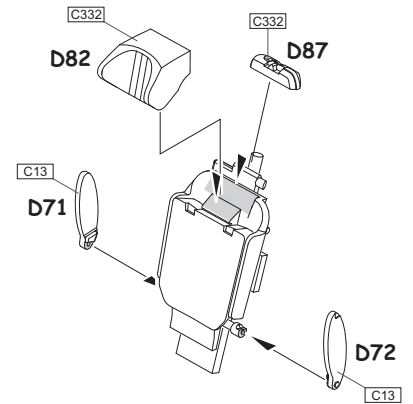

INSTRUCTION SIGNS * INSTR. SYMBOLY * INSTRUKTION SINNBILDEN * SYMBOLES

- OPTIONAL VOLBA
- BEND OHNOUT
- OPEN HOLE VYVRTAT OTVOR
- SYMETRICAL ASSEMBLY SYMETRICKÁ MONTÁŽ
- REMOVE ODŘÍZNOUT
- REVERSE SIDE OTOČIT

60% C34 + 20% C66 + 20% C80 = INTERIOR

D20 - OPEN CANOPY ONLY

FOR OPEN AIR BRAKES ONLY
JEN PRO OTEVŘENÉ ŠTÍTY

EXTERNAL FUEL TANK 490I
PŘÍDAVNÁ NÁDRŽ 490I

R-3S
4 pcs.

RS-2US
2 pcs.

R-3R
2 pcs.

S-24
2 pcs.