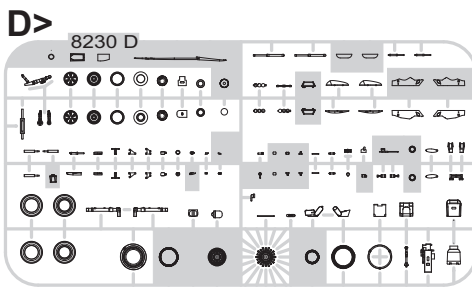

84124
1:48

MiG-21PFM

eduard
WEEKEND
EDITION

PLASTIC PARTS

Mr.COLOR	
C1	WHITE
C3	RED
C4	YELLOW
C5	BLUE
C8	SILVER
C11	LIGHT GRAY
C13	NEUTRAL GRAY
C27	INTERIOR GREEN
C33	FLAT BLACK
C34	SKY BLUE
C41	RED BROWN
C47	CLEAR RED
C55	KHAKI
C60	RLM02 GRAY
C62	FLAT WHITE

INSTRUCTION SIGNS * INSTR. SYMBOLY * INSTRUKTION SINNBILDEN * SYMBOLES

- OPTIONAL VOLBA
- BEND OHNOUT
- OPEN HOLE VYVRTAT OTVOR
- SYMETRICAL ASSEMBLY SYMETRICKÁ MONTÁŽ
- REMOVE ODŘÍZNOUT
- REVERSE SIDE OTOČIT