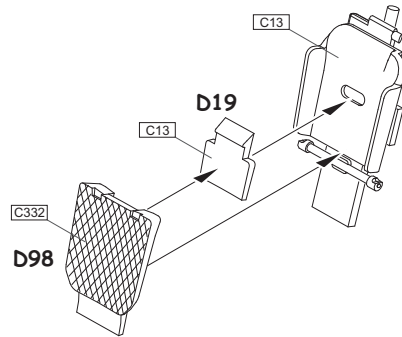

INSTRUCTION SIGNS * INSTR. SYMBOLY * INSTRUKTION SINNBILDEN * SYMBOLES

- OPTIONAL VOLBA
- BEND OHNOUT
- OPEN HOLE VYVRTAT OTVOR
- SYMETRICAL ASSEMBLY SYMETRICKÁ MONTÁŽ
- REMOVE ODŘÍZNOUT
- REVERSE SIDE OTOČIT

60% C34 + 20% C66 + 20% C80 = INTERIOR

D20 - OPEN CANOPY ONLY

FOR OPEN AIR BRAKES ONLY
JEN PRO OTEVŘENÉ ŠTÍTY

EXTERNAL FUEL TANK 490I
PŘÍDAVNÁ NÁDRŽ 490I

R-3S
4 pcs.

RS-2US
2 pcs.

R-3R
2 pcs.

S-24
2 pcs.