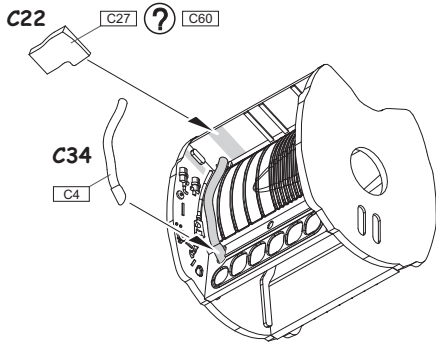

INSTRUCTION SIGNS * INSTR. SYMBOLY * INSTRUKTION SINNBILDEN * SYMBOLES

- OPTIONAL VOLBA
- BEND OHNOUT
- OPEN HOLE VYVRTAT OTVOR
- SYMETRICAL ASSEMBLY SYMETRICKÁ MONTÁŽ
- REMOVE ODŘÍZNOUT
- REVERSE SIDE OTOČIT

60% C34 + 20% C66 + 20% C80 = INTERIOR

D20 - OPEN CANOPY ONLY

FOR OPEN AIR BRAKES ONLY
JEN PRO OTEVŘENÉ ŠTÍTY

EXTERNAL FUEL TANK 490I
PŘÍDAVNÁ NÁDRŽ 490I

R-3S
4 pcs.

RS-2US
2 pcs.

R-3R
2 pcs.

S-24
2 pcs.