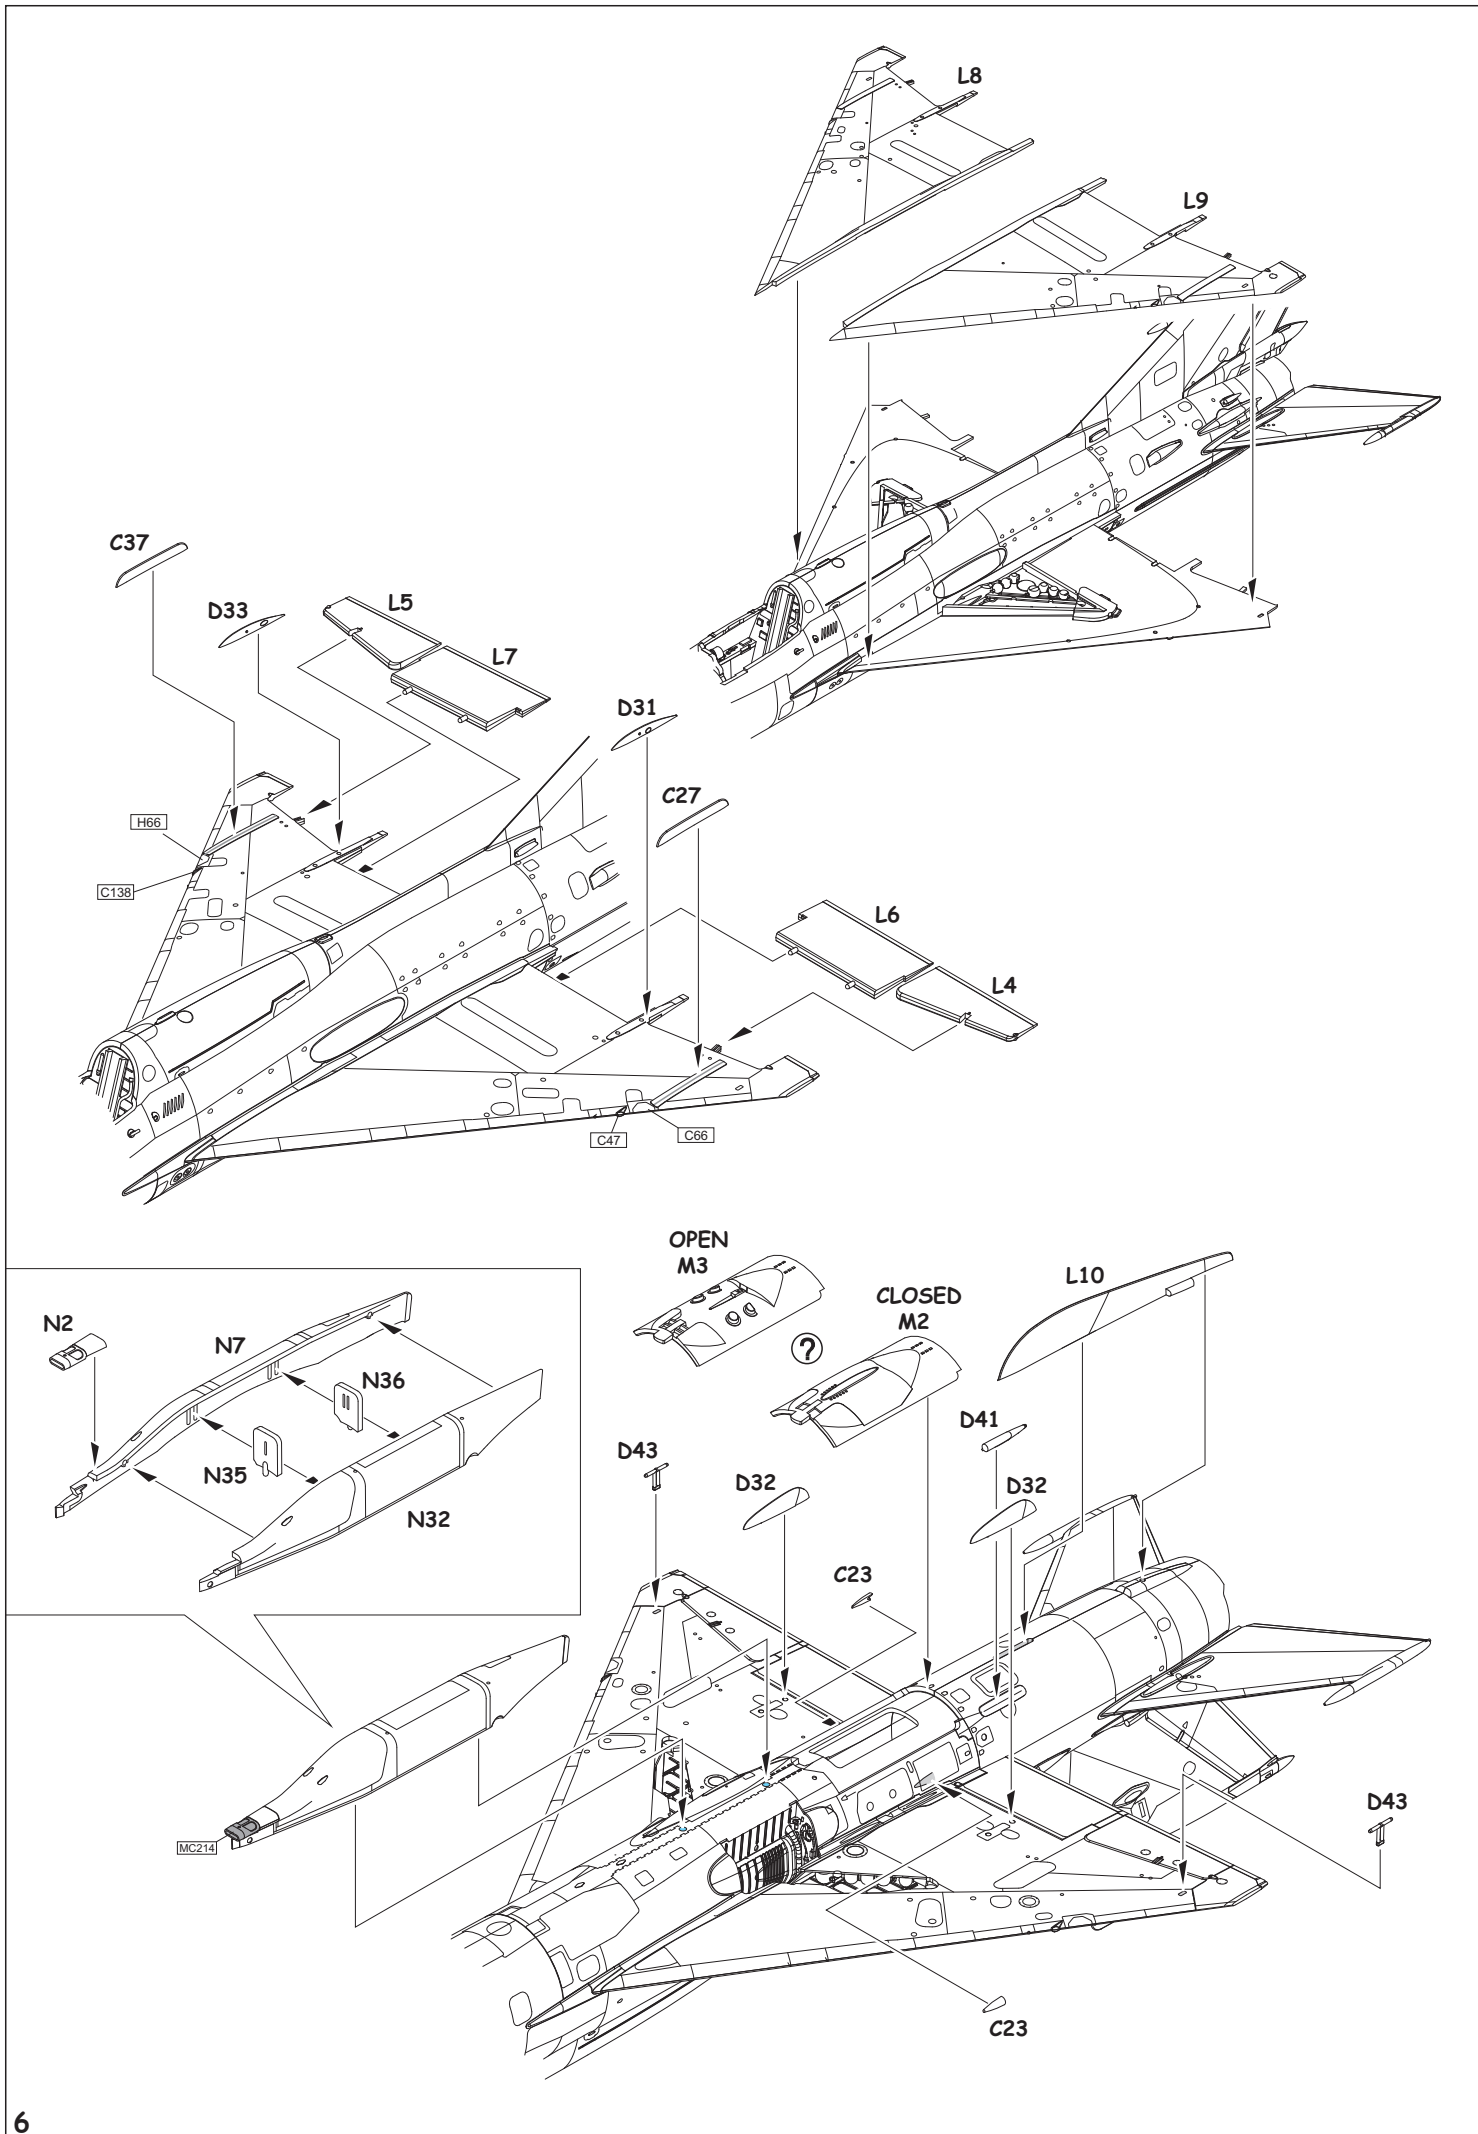

INSTRUCTION SIGNS * INSTR. SYMBOLY * INSTRUKTION SINNBILDEN * SYMBOLES

- OPTIONAL VOLBA
- BEND OHNOUT
- OPEN HOLE VYVRTAT OTVOR
- SYMETRICAL ASSEMBLY SYMETRICKÁ MONTÁŽ
- REMOVE ODŘÍZNOUT
- REVERSE SIDE OTOČIT

60% C34 + 20% C66 + 20% C80 = INTERIOR

D20 - OPEN CANOPY ONLY

FOR OPEN AIR BRAKES ONLY
JEN PRO OTEVŘENÉ ŠTÍTY

EXTERNAL FUEL TANK 490I
PŘÍDAVNÁ NÁDRŽ 490I

R-3S
4 pcs.

RS-2US
2 pcs.

R-3R
2 pcs.

S-24
2 pcs.