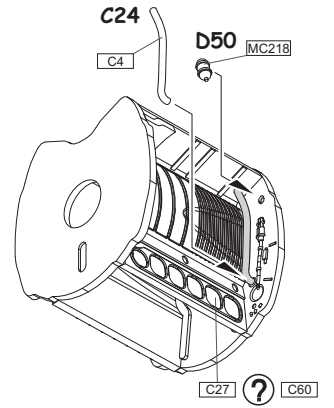

INSTRUCTION SIGNS * INSTR. SYMBOLY * INSTRUKTION SINNBILDEN * SYMBOLES

- OPTIONAL VOLBA
- BEND OHNOUT
- OPEN HOLE VYVRTAT OTVOR
- SYMETRICAL ASSEMBLY SYMETRICKÁ MONTÁŽ
- REMOVE ODŘÍZNOUT
- REVERSE SIDE OTOČIT

60% C34 + 20% C66 + 20% C80 = INTERIOR

D20 - OPEN CANOPY ONLY

FOR OPEN AIR BRAKES ONLY
JEN PRO OTEVŘENÉ ŠTÍTY

EXTERNAL FUEL TANK 490I
PŘÍDAVNÁ NÁDRŽ 490I

R-3S
4 pcs.

RS-2US
2 pcs.

R-3R
2 pcs.

S-24
2 pcs.