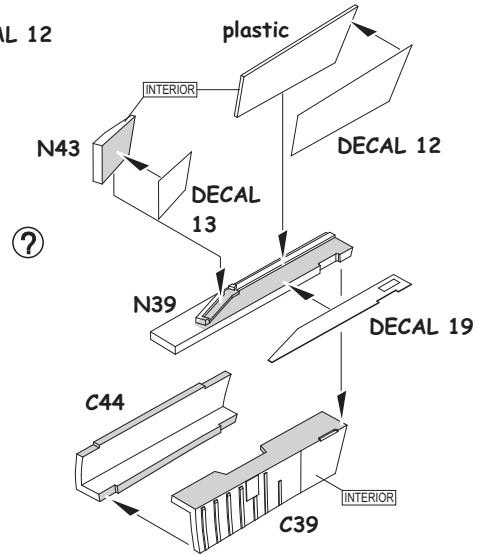

INSTRUCTION SIGNS * INSTR. SYMBOLY * INSTRUKTION SINNBILDEN * SYMBOLES

- OPTIONAL VOLBA
- BEND OHNOUT
- OPEN HOLE VYVRTAT OTVOR
- SYMETRICAL ASSEMBLY SYMETRICKÁ MONTÁŽ
- REMOVE ODŘÍZNOUT
- REVERSE SIDE OTOČIT

60% C34 + 20% C66 + 20% C80 = INTERIOR

D20 - OPEN CANOPY ONLY

FOR OPEN AIR BRAKES ONLY
JEN PRO OTEVŘENÉ ŠTÍTY

EXTERNAL FUEL TANK 490I
PŘÍDAVNÁ NÁDRŽ 490I

R-3S
4 pcs.

RS-2US
2 pcs.

R-3R
2 pcs.

S-24
2 pcs.