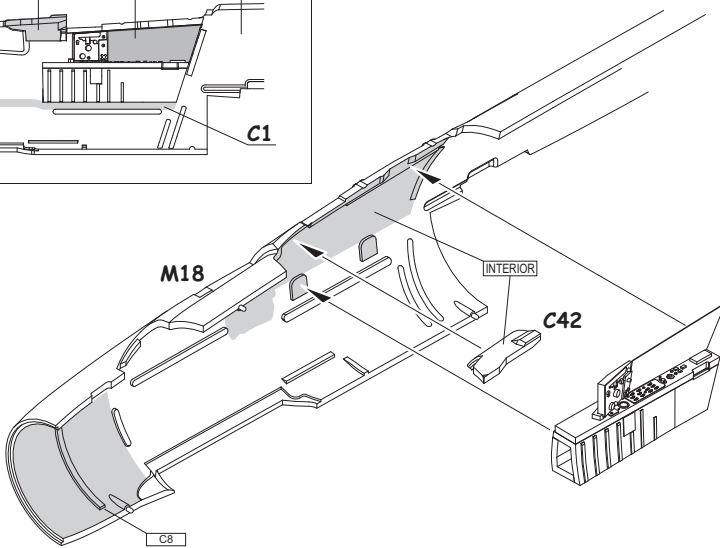

INSTRUCTION SIGNS * INSTR. SYMBOLY * INSTRUKTION SINNBILDEN * SYMBOLES

- OPTIONAL VOLBA
- BEND OHNOUT
- OPEN HOLE VYVRTAT OTVOR
- SYMETRICAL ASSEMBLY SYMETRICKÁ MONTÁŽ
- REMOVE ODŘÍZNOUT
- REVERSE SIDE OTOČIT

60% C34 + 20% C66 + 20% C80 = INTERIOR

D20 - OPEN CANOPY ONLY

FOR OPEN AIR BRAKES ONLY
JEN PRO OTEVŘENÉ ŠTÍTY

EXTERNAL FUEL TANK 490I
PŘÍDAVNÁ NÁDRŽ 490I

R-3S
4 pcs.

RS-2US
2 pcs.

R-3R
2 pcs.

S-24
2 pcs.