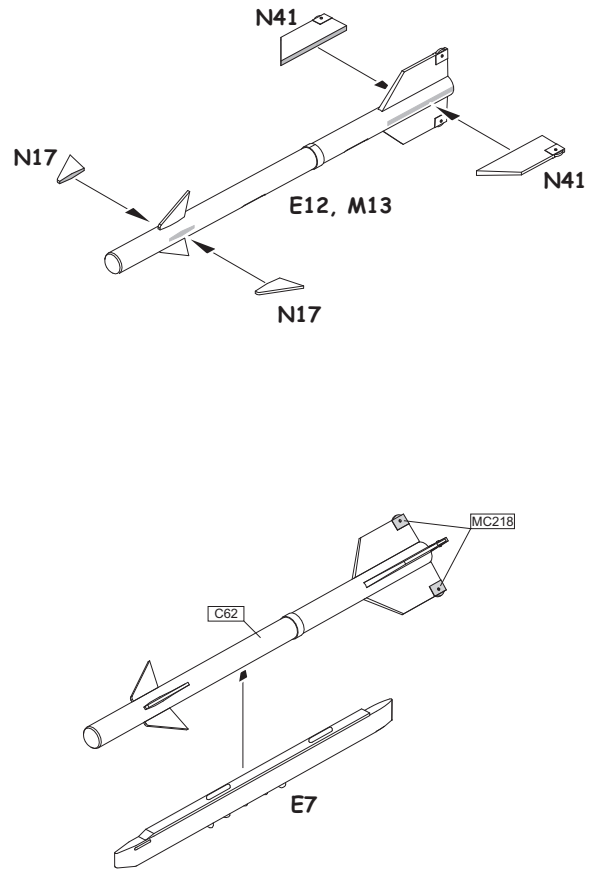

INSTRUCTION SIGNS * INSTR. SYMBOLY * INSTRUKTION SINNBILDEN * SYMBOLES

- OPTIONAL VOLBA
- BEND OHNOUT
- OPEN HOLE VYVRTAT OTVOR
- SYMETRICAL ASSEMBLY SYMETRICKÁ MONTÁŽ
- REMOVE ODŘÍZNOUT
- REVERSE SIDE OTOČIT

60% C34 + 20% C66 + 20% C80 = INTERIOR

D20 - OPEN CANOPY ONLY

FOR OPEN AIR BRAKES ONLY
JEN PRO OTEVŘENÉ ŠTÍTY

EXTERNAL FUEL TANK 490I
PŘÍDAVNÁ NÁDRŽ 490I

R-3S
4 pcs.

RS-2US
2 pcs.

R-3R
2 pcs.

S-24
2 pcs.