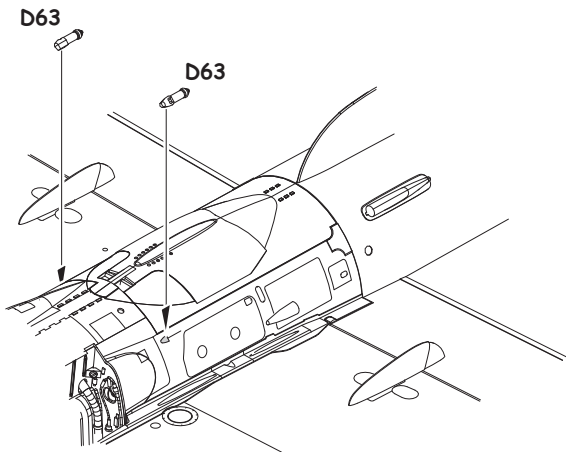

TO CHOOSE WEAPON AND EXTERNAL FUEL TANK OPTION PLEASE FOLLOW YOUR REFERENCE.

PRO VOLBU VÝZBROJE A PŘÍDAVNÝCH NÁDRŽÍ SE DRŽTE DOKUMENTACE KONKRÉTNÍHO STROJE.

EXTERNAL FUEL TANK 490L

S-24

RS-2US

R-3S

PBP-2-3S Monsun

PBP-2-3S Monsun

M9, M12, M15
M4, M11, M14

SPRD