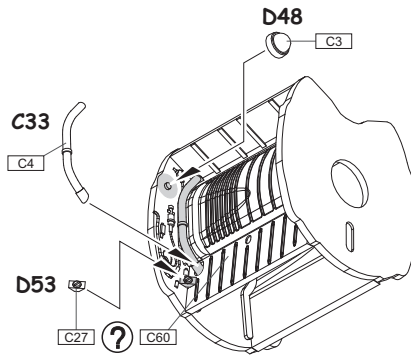

INSTRUCTION SIGNS * INSTR. SYMBOLY * INSTRUKTION SINNBILDEN * SYMBOLES

- OPTIONAL VOLBA
- BEND OHNOUT
- OPEN HOLE VYVRTAT OTVOR
- SYMETRICAL ASSEMBLY SYMETRICKÁ MONTÁŽ
- REMOVE ODŘÍZNOUT
- REVERSE SIDE OTOČIT

60% C34 + 20% C66 + 20% C80 = INTERIOR

D20 - OPEN CANOPY ONLY

FOR OPEN AIR BRAKES ONLY
JEN PRO OTEVŘENÉ ŠTÍTY

EXTERNAL FUEL TANK 490I
PŘÍDAVNÁ NÁDRŽ 490I

R-3S
4 pcs.

RS-2US
2 pcs.

R-3R
2 pcs.

S-24
2 pcs.