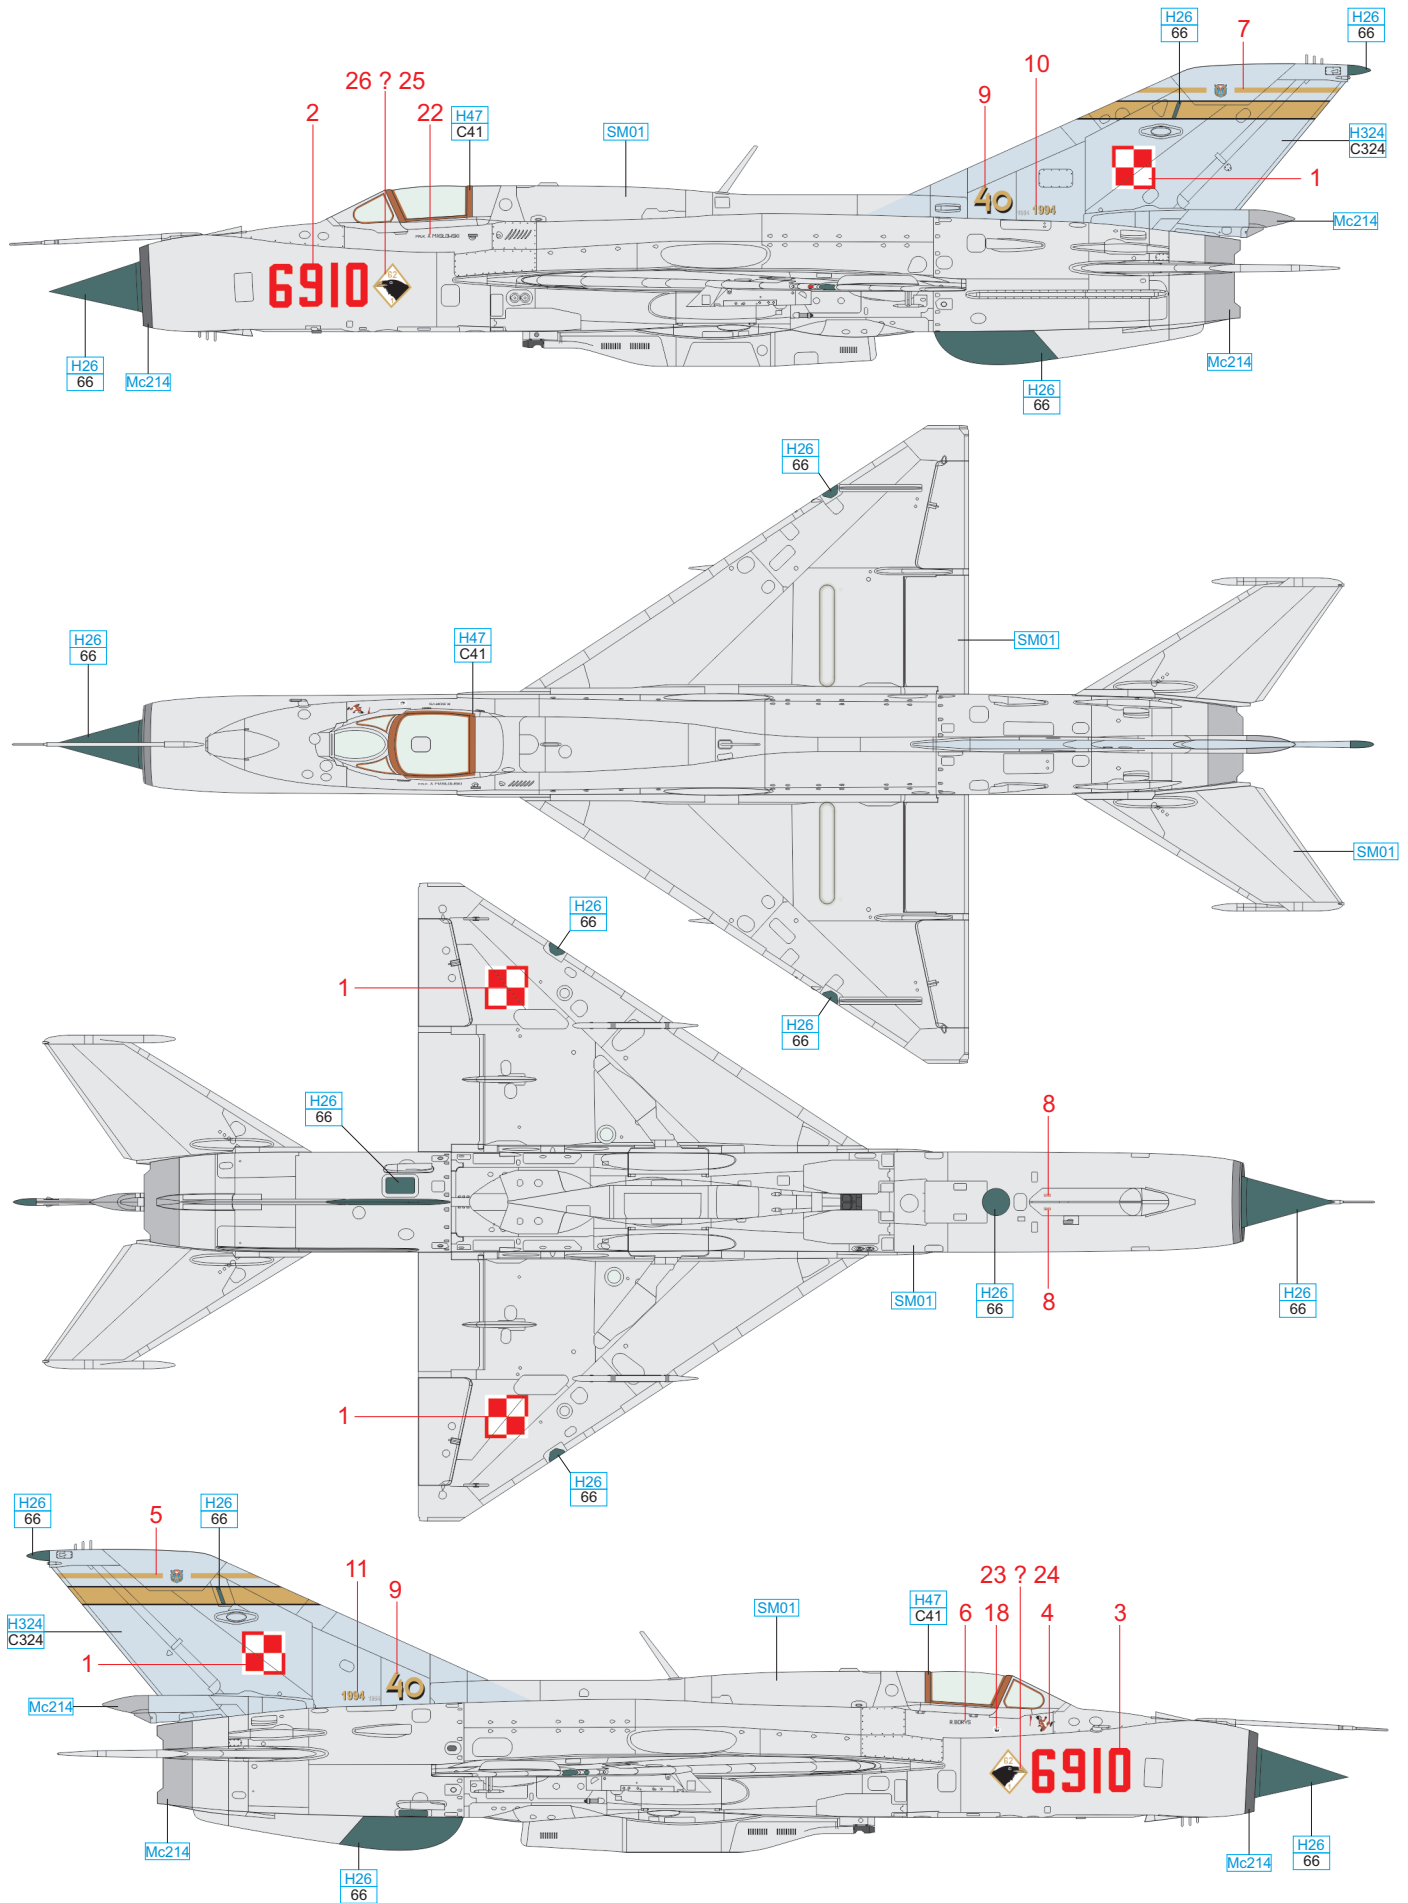

SUPER CHROME SM01
LIGHT GRAY H324 C324
DARK IRON Mc214
GREEN H26 66
BROWN H47 C41

eduard