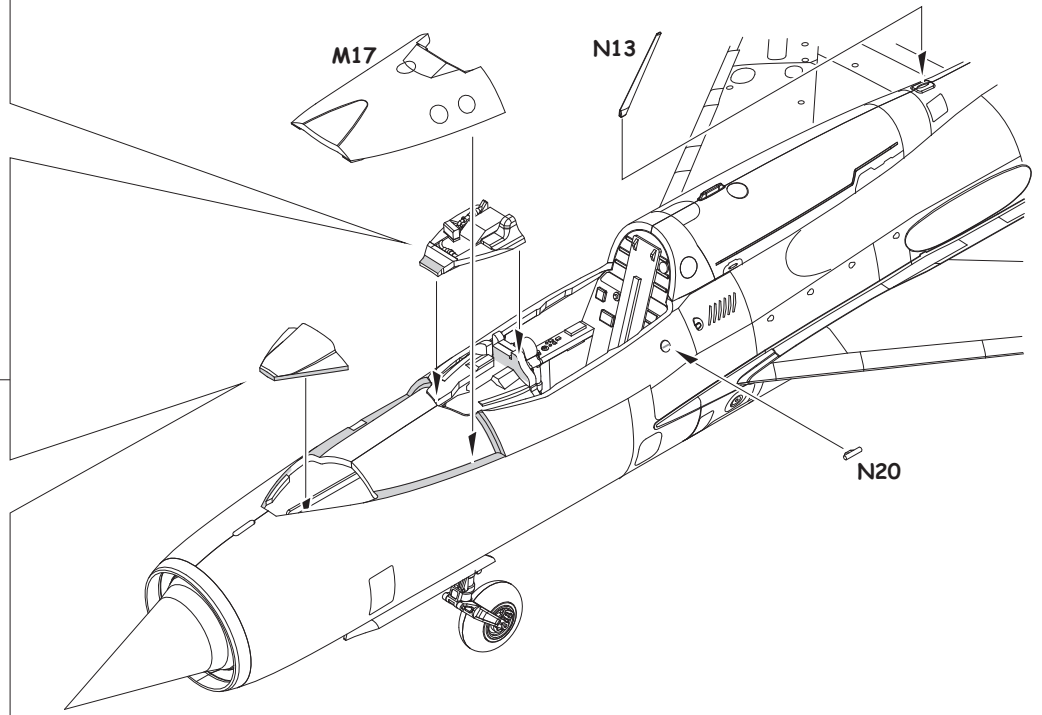

INSTRUCTION SIGNS * INSTR. SYMBOLY * INSTRUKTION SINNBILDEN * SYMBOLES

- OPTIONAL VOLBA
- BEND OHNOUT
- OPEN HOLE VYVRTAT OTVOR
- SYMETRICAL ASSEMBLY SYMETRICKÁ MONTÁŽ
- REMOVE ODŘÍZNOUT
- REVERSE SIDE OTOČIT

60% C34 + 20% C66 + 20% C80 = INTERIOR

D20 - OPEN CANOPY ONLY

FOR OPEN AIR BRAKES ONLY
JEN PRO OTEVŘENÉ ŠTÍTY

EXTERNAL FUEL TANK 490I
PŘÍDAVNÁ NÁDRŽ 490I

R-3S
4 pcs.

RS-2US
2 pcs.

R-3R
2 pcs.

S-24
2 pcs.