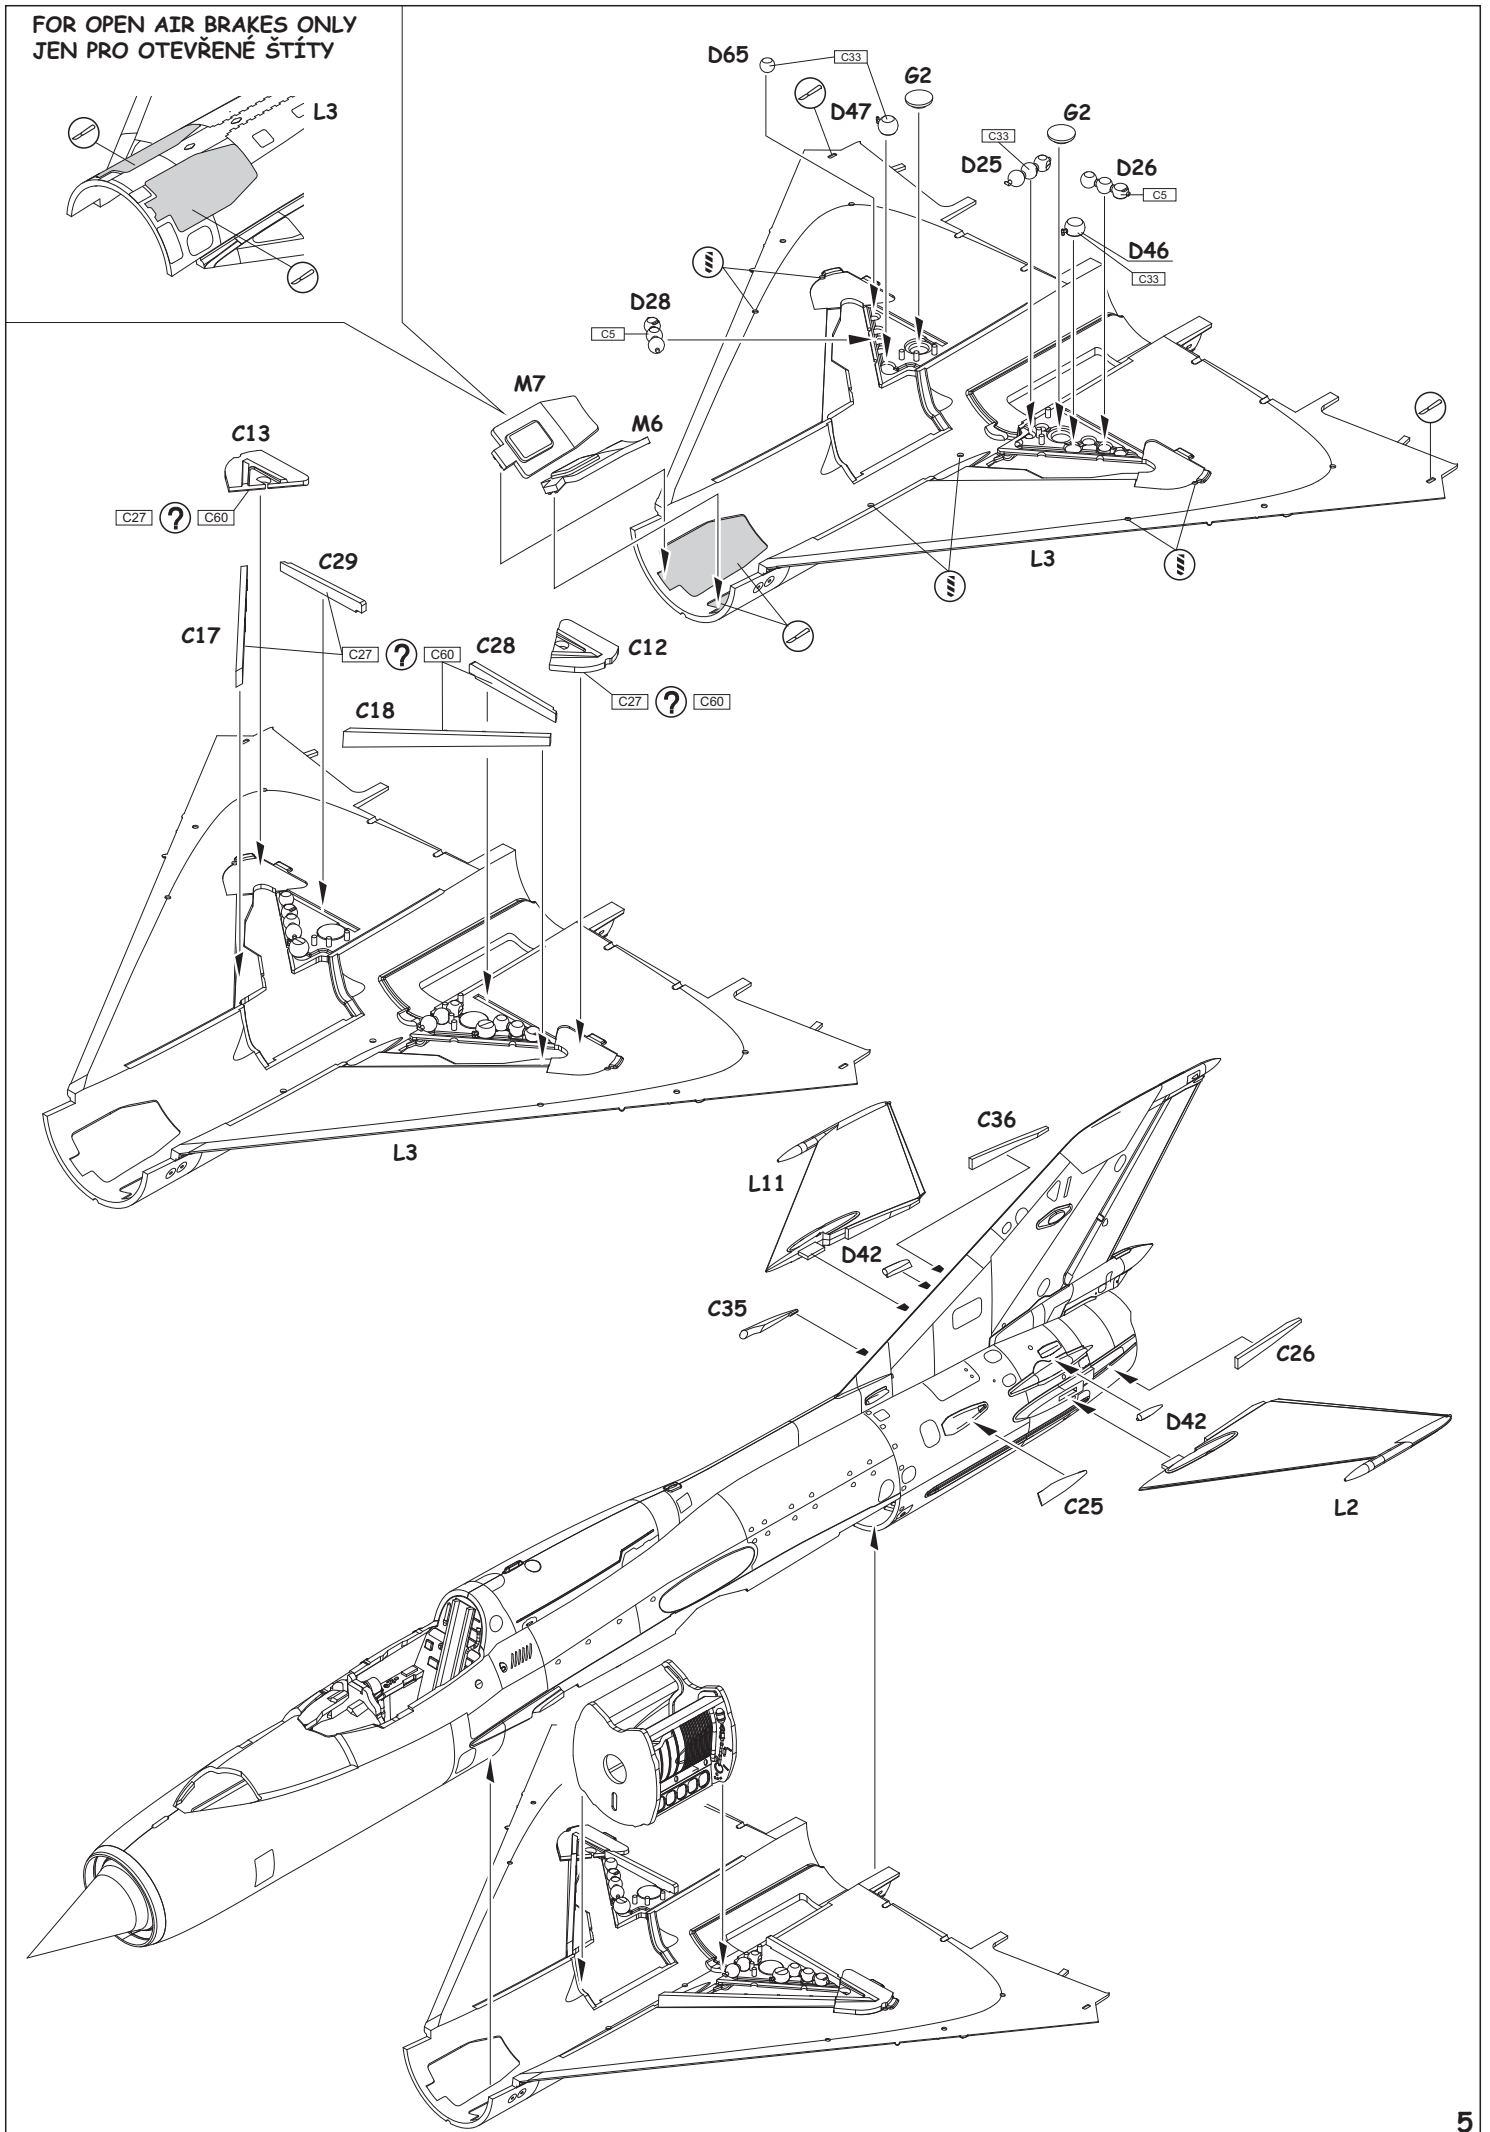

INSTRUCTION SIGNS * INSTR. SYMBOLY * INSTRUKTION SINNBILDEN * SYMBOLES

- OPTIONAL VOLBA
- BEND OHNOUT
- OPEN HOLE VYVRTAT OTVOR
- SYMETRICAL ASSEMBLY SYMETRICKÁ MONTÁŽ
- REMOVE ODŘÍZNOUT
- REVERSE SIDE OTOČIT

60% C34 + 20% C66 + 20% C80 = INTERIOR

D20 - OPEN CANOPY ONLY

FOR OPEN AIR BRAKES ONLY
JEN PRO OTEVŘENÉ ŠTÍTY

EXTERNAL FUEL TANK 490I
PŘÍDAVNÁ NÁDRŽ 490I

R-3S
4 pcs.

RS-2US
2 pcs.

R-3R
2 pcs.

S-24
2 pcs.