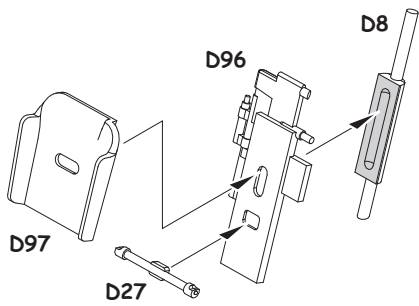

INSTRUCTION SIGNS * INSTR. SYMBOLY * INSTRUKTION SINNBILDEN * SYMBOLES

- OPTIONAL VOLBA
- BEND OHNOUT
- OPEN HOLE VYVRTAT OTVOR
- SYMETRICAL ASSEMBLY SYMETRICKÁ MONTÁŽ
- REMOVE ODŘÍZNOUT
- REVERSE SIDE OTOČIT

60% C34 + 20% C66 + 20% C80 = INTERIOR

D20 - OPEN CANOPY ONLY

FOR OPEN AIR BRAKES ONLY
JEN PRO OTEVŘENÉ ŠTÍTY

EXTERNAL FUEL TANK 490I
PŘÍDAVNÁ NÁDRŽ 490I

R-3S
4 pcs.

RS-2US
2 pcs.

R-3R
2 pcs.

S-24
2 pcs.