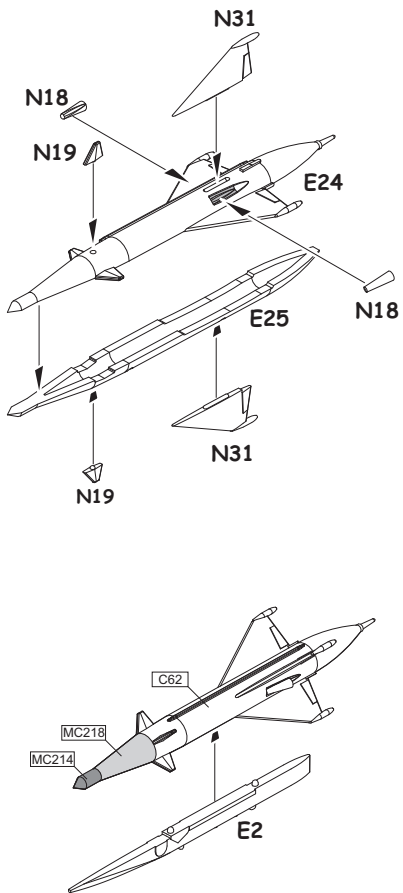

INSTRUCTION SIGNS * INSTR. SYMBOLY * INSTRUKTION SINNBILDEN * SYMBOLES

- OPTIONAL VOLBA
- BEND OHNOUT
- OPEN HOLE VYVRTAT OTVOR
- SYMETRICAL ASSEMBLY SYMETRICKÁ MONTÁŽ
- REMOVE ODŘÍZNOUT
- REVERSE SIDE OTOČIT

60% C34 + 20% C66 + 20% C80 = INTERIOR

D20 - OPEN CANOPY ONLY

FOR OPEN AIR BRAKES ONLY
JEN PRO OTEVŘENÉ ŠTÍTY

EXTERNAL FUEL TANK 490I
PŘÍDAVNÁ NÁDRŽ 490I

R-3S
4 pcs.

RS-2US
2 pcs.

R-3R
2 pcs.

S-24
2 pcs.