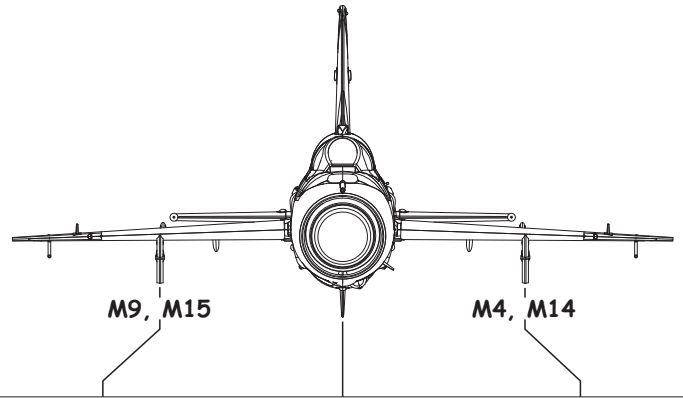

TO CHOOSE WEAPON AND EXTERNAL FUEL TANK OPTION PLEASE FOLLOW YOUR REFERENCE.

PRO VOLBU VÝZBROJE A PŘÍDAVNÝCH NÁDRŽÍ SE DRŽTE DOKUMENTACE KONKRÉTNÍHO STROJE.