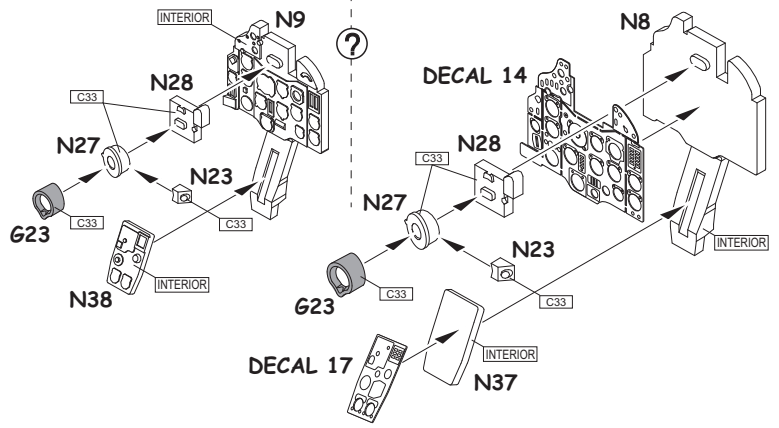

INSTRUCTION SIGNS * INSTR. SYMBOLY * INSTRUKTION SINNBILDEN * SYMBOLES

- OPTIONAL VOLBA
- BEND OHNOUT
- OPEN HOLE VYVRTAT OTVOR
- SYMETRICAL ASSEMBLY SYMETRICKÁ MONTÁŽ
- REMOVE ODŘÍZNOUT
- REVERSE SIDE OTOČIT

60% C34 + 20% C66 + 20% C80 = INTERIOR

D20 - OPEN CANOPY ONLY

FOR OPEN AIR BRAKES ONLY
JEN PRO OTEVŘENÉ ŠTÍTY

EXTERNAL FUEL TANK 490I
PŘÍDAVNÁ NÁDRŽ 490I

R-3S
4 pcs.

RS-2US
2 pcs.

R-3R
2 pcs.

S-24
2 pcs.