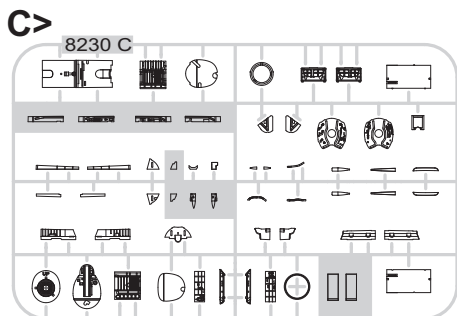

84124
1:48

MiG-21PFM

eduard
WEEKEND
EDITION

PLASTIC PARTS

Mr.COLOR	
C1	WHITE
C3	RED
C4	YELLOW
C5	BLUE
C8	SILVER
C11	LIGHT GRAY
C13	NEUTRAL GRAY
C27	INTERIOR GREEN
C33	FLAT BLACK
C34	SKY BLUE
C41	RED BROWN
C47	CLEAR RED
C55	KHAKI
C60	RLM02 GRAY
C62	FLAT WHITE

INSTRUCTION SIGNS * INSTR. SYMBOLY * INSTRUKTION SINNBILDEN * SYMBOLES

- OPTIONAL VOLBA
- BEND OHNOUT
- OPEN HOLE VYVRTAT OTVOR
- SYMETRICAL ASSEMBLY SYMETRICKÁ MONTÁŽ
- REMOVE ODŘÍZNOUT
- REVERSE SIDE OTOČIT