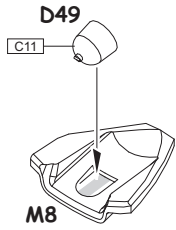

INSTRUCTION SIGNS * INSTR. SYMBOLY * INSTRUKTION SINNBILDEN * SYMBOLES

- OPTIONAL VOLBA
- BEND OHNOUT
- OPEN HOLE VYVRTAT OTVOR
- SYMETRICAL ASSEMBLY SYMETRICKÁ MONTÁŽ
- REMOVE ODŘÍZNOUT
- REVERSE SIDE OTOČIT

60% C34 + 20% C66 + 20% C80 = INTERIOR

D20 - OPEN CANOPY ONLY

FOR OPEN AIR BRAKES ONLY
JEN PRO OTEVŘENÉ ŠTÍTY

EXTERNAL FUEL TANK 490I
PŘÍDAVNÁ NÁDRŽ 490I

R-3S
4 pcs.

RS-2US
2 pcs.

R-3R
2 pcs.

S-24
2 pcs.