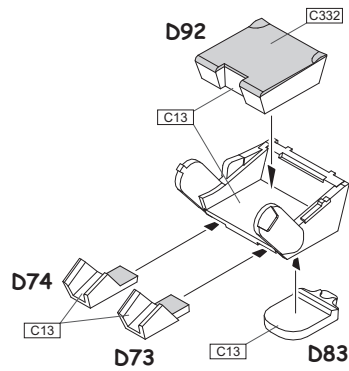

INSTRUCTION SIGNS * INSTR. SYMBOLY * INSTRUKTION SINNBILDEN * SYMBOLES

- OPTIONAL VOLBA
- BEND OHNOUT
- OPEN HOLE VYVRTAT OTVOR
- SYMETRICAL ASSEMBLY SYMETRICKÁ MONTÁŽ
- REMOVE ODŘÍZNOUT
- REVERSE SIDE OTOČIT

60% C34 + 20% C66 + 20% C80 = INTERIOR

D20 - OPEN CANOPY ONLY

FOR OPEN AIR BRAKES ONLY
JEN PRO OTEVŘENÉ ŠTÍTY

EXTERNAL FUEL TANK 490I
PŘÍDAVNÁ NÁDRŽ 490I

R-3S
4 pcs.

RS-2US
2 pcs.

R-3R
2 pcs.

S-24
2 pcs.