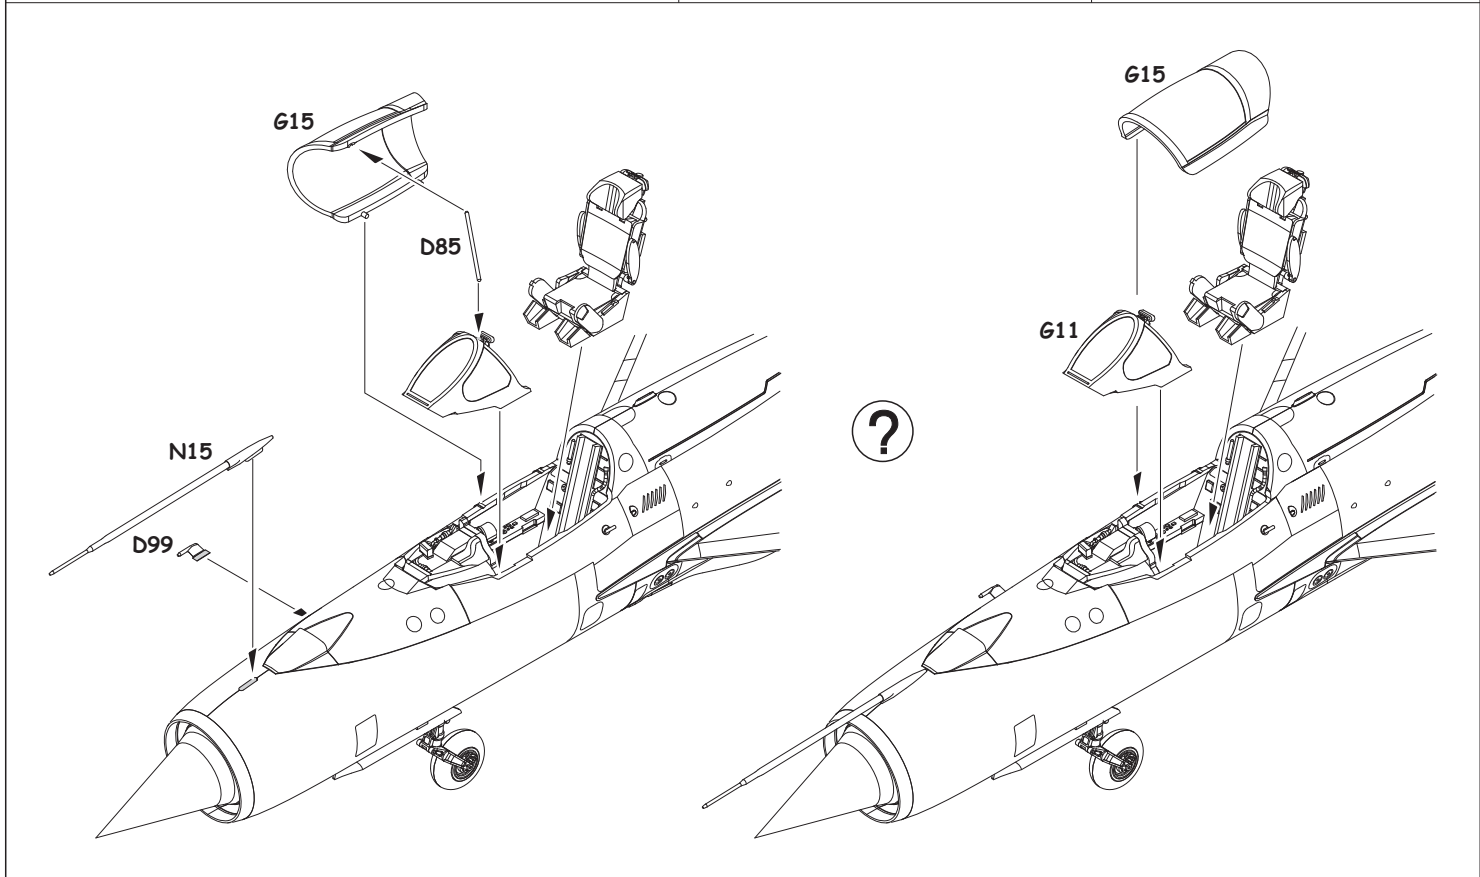

INSTRUCTION SIGNS * INSTR. SYMBOLY * INSTRUKTION SINNBILDEN * SYMBOLES

- OPTIONAL VOLBA
- BEND OHNOUT
- OPEN HOLE VYVRTAT OTVOR
- SYMETRICAL ASSEMBLY SYMETRICKÁ MONTÁŽ
- REMOVE ODŘÍZNOUT
- REVERSE SIDE OTOČIT

60% C34 + 20% C66 + 20% C80 = INTERIOR

D20 - OPEN CANOPY ONLY

FOR OPEN AIR BRAKES ONLY
JEN PRO OTEVŘENÉ ŠTÍTY

EXTERNAL FUEL TANK 490I
PŘÍDAVNÁ NÁDRŽ 490I

R-3S
4 pcs.

RS-2US
2 pcs.

R-3R
2 pcs.

S-24
2 pcs.