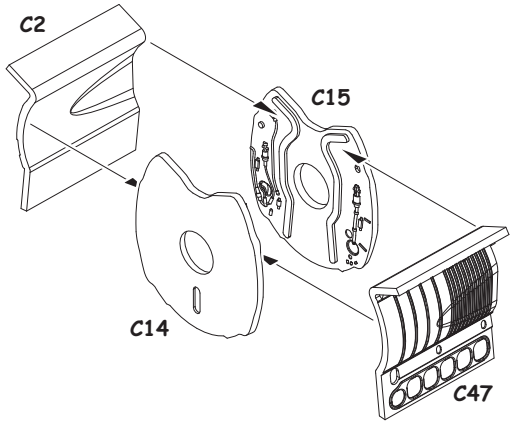

INSTRUCTION SIGNS * INSTR. SYMBOLY * INSTRUKTION SINNBILDEN * SYMBOLES

- OPTIONAL VOLBA
- BEND OHNOUT
- OPEN HOLE VYVRTAT OTVOR
- SYMETRICAL ASSEMBLY SYMETRICKÁ MONTÁŽ
- REMOVE ODŘÍZNOUT
- REVERSE SIDE OTOČIT

60% C34 + 20% C66 + 20% C80 = INTERIOR

D20 - OPEN CANOPY ONLY

FOR OPEN AIR BRAKES ONLY
JEN PRO OTEVŘENÉ ŠTÍTY

EXTERNAL FUEL TANK 490I
PŘÍDAVNÁ NÁDRŽ 490I

R-3S
4 pcs.

RS-2US
2 pcs.

R-3R
2 pcs.

S-24
2 pcs.