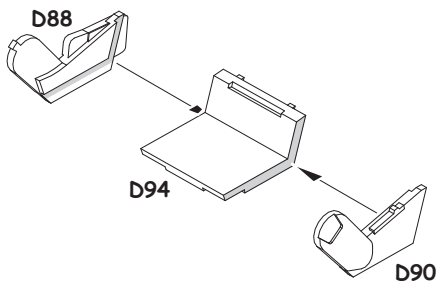

INSTRUCTION SIGNS * INSTR. SYMBOLY * INSTRUKTION SINNBILDEN * SYMBOLES

- OPTIONAL VOLBA
- BEND OHNOUT
- OPEN HOLE VYVRTAT OTVOR
- SYMETRICAL ASSEMBLY SYMETRICKÁ MONTÁŽ
- REMOVE ODŘÍZNOUT
- REVERSE SIDE OTOČIT

60% C34 + 20% C66 + 20% C80 = INTERIOR

D20 - OPEN CANOPY ONLY

FOR OPEN AIR BRAKES ONLY
JEN PRO OTEVŘENÉ ŠTÍTY

EXTERNAL FUEL TANK 490I
PŘÍDAVNÁ NÁDRŽ 490I

R-3S
4 pcs.

RS-2US
2 pcs.

R-3R
2 pcs.

S-24
2 pcs.