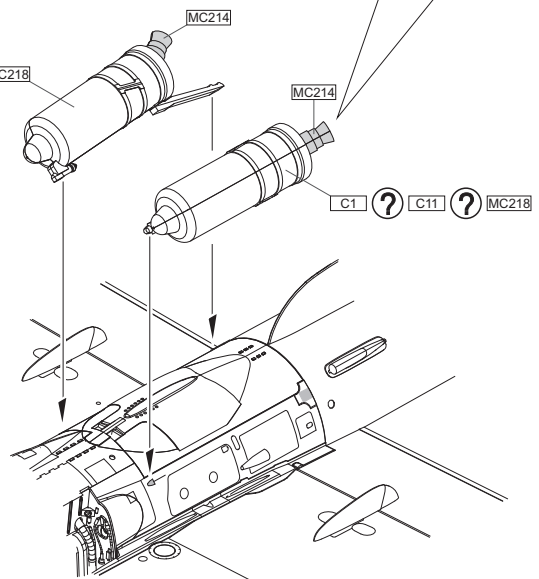

TO CHOOSE WEAPON AND EXTERNAL FUEL TANK OPTION PLEASE FOLLOW YOUR REFERENCE.

PRO VOLBU VÝZBROJE A PŘÍDAVNÝCH NÁDRŽÍ SE DRŽTE DOKUMENTACE KONKRÉTNÍHO STROJE.

EXTERNAL FUEL TANK 490L

S-24

RS-2US

R-3S

PBP-2-3S Monsun

PBP-2-3S Monsun

M9, M12, M15
M4, M11, M14

SPRD