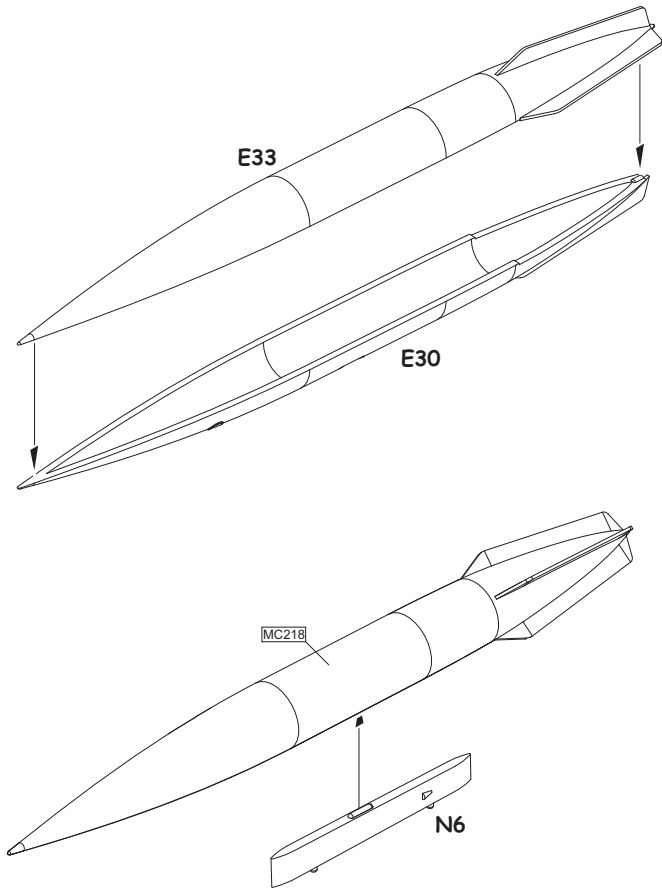

INSTRUCTION SIGNS * INSTR. SYMBOLY * INSTRUKTION SINNBILDEN * SYMBOLES

- OPTIONAL VOLBA
- BEND OHNOUT
- OPEN HOLE VYVRTAT OTVOR
- SYMETRICAL ASSEMBLY SYMETRICKÁ MONTÁŽ
- REMOVE ODŘÍZNOUT
- REVERSE SIDE OTOČIT

60% C34 + 20% C66 + 20% C80 = INTERIOR

D20 - OPEN CANOPY ONLY

FOR OPEN AIR BRAKES ONLY
JEN PRO OTEVŘENÉ ŠTÍTY

EXTERNAL FUEL TANK 490I
PŘÍDAVNÁ NÁDRŽ 490I

R-3S
4 pcs.

RS-2US
2 pcs.

R-3R
2 pcs.

S-24
2 pcs.