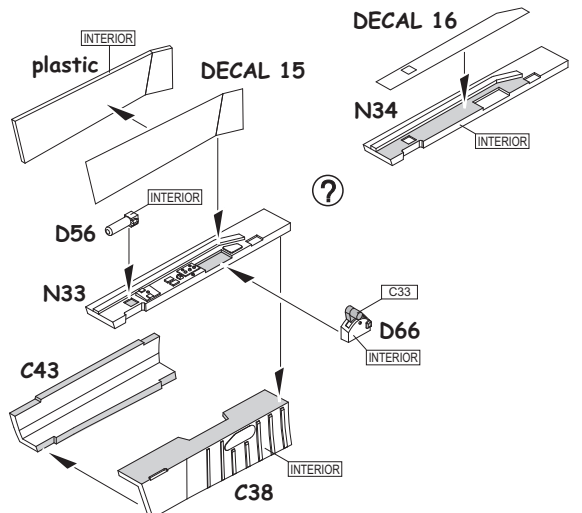

INSTRUCTION SIGNS * INSTR. SYMBOLY * INSTRUKTION SINNBILDEN * SYMBOLES

- OPTIONAL VOLBA
- BEND OHNOUT
- OPEN HOLE VYVRTAT OTVOR
- SYMETRICAL ASSEMBLY SYMETRICKÁ MONTÁŽ
- REMOVE ODŘÍZNOUT
- REVERSE SIDE OTOČIT

60% C34 + 20% C66 + 20% C80 = INTERIOR

D20 - OPEN CANOPY ONLY

FOR OPEN AIR BRAKES ONLY
JEN PRO OTEVŘENÉ ŠTÍTY

EXTERNAL FUEL TANK 490I
PŘÍDAVNÁ NÁDRŽ 490I

R-3S
4 pcs.

RS-2US
2 pcs.

R-3R
2 pcs.

S-24
2 pcs.