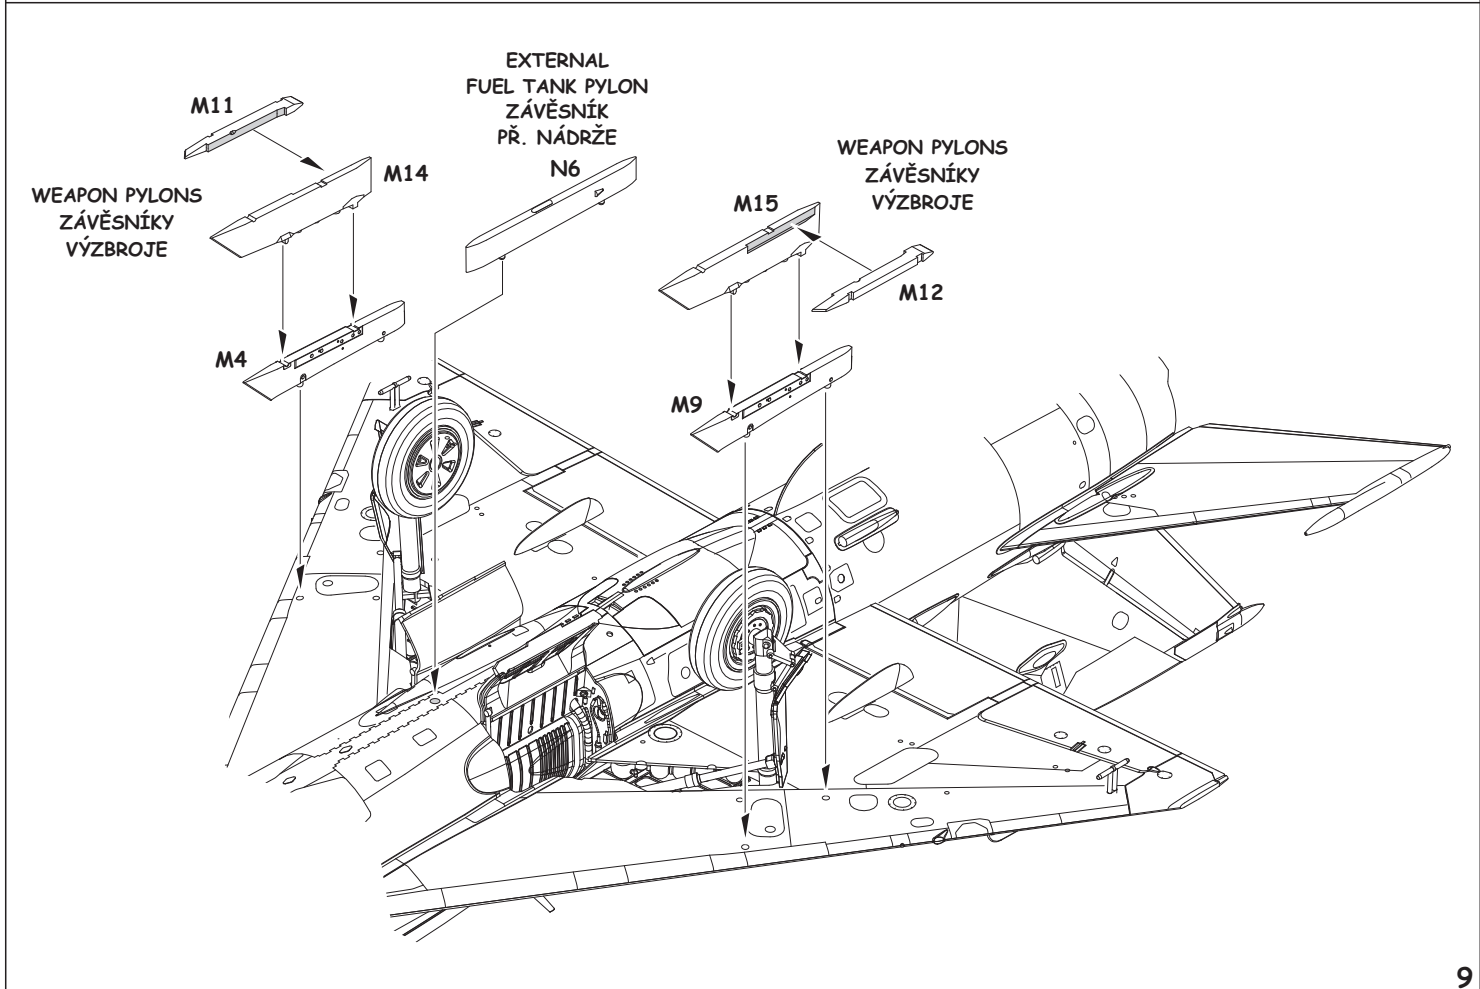

INSTRUCTION SIGNS * INSTR. SYMBOLY * INSTRUKTION SINNBILDEN * SYMBOLES

- OPTIONAL VOLBA
- BEND OHNOUT
- OPEN HOLE VYVRTAT OTVOR
- SYMETRICAL ASSEMBLY SYMETRICKÁ MONTÁŽ
- REMOVE ODŘÍZNOUT
- REVERSE SIDE OTOČIT

60% C34 + 20% C66 + 20% C80 = INTERIOR

D20 - OPEN CANOPY ONLY

FOR OPEN AIR BRAKES ONLY
JEN PRO OTEVŘENÉ ŠTÍTY

EXTERNAL FUEL TANK 490I
PŘÍDAVNÁ NÁDRŽ 490I

R-3S
4 pcs.

RS-2US
2 pcs.

R-3R
2 pcs.

S-24
2 pcs.