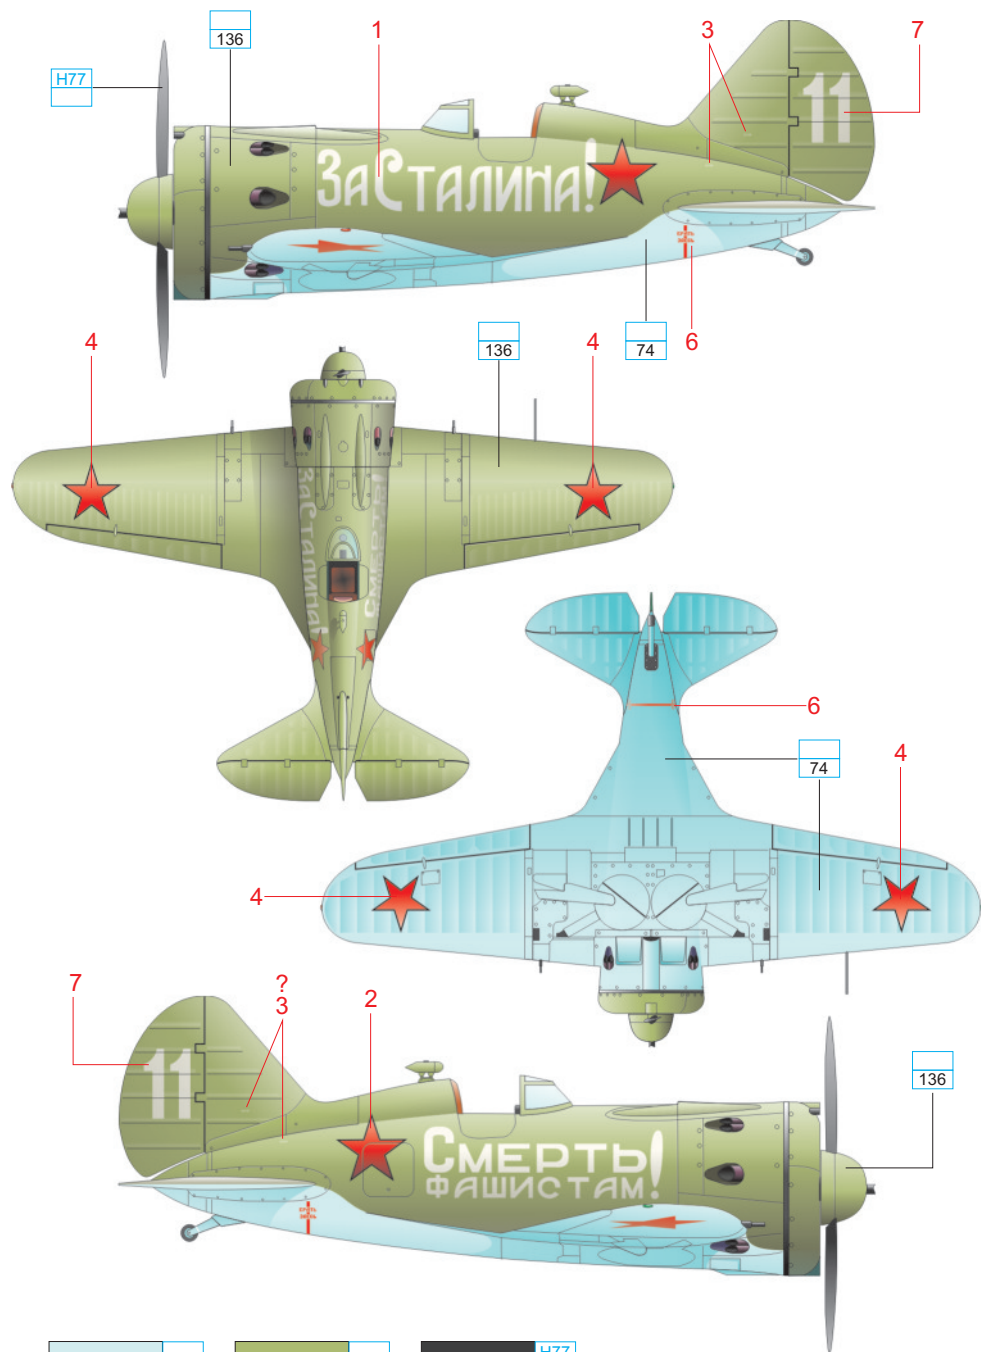

# I-16 TYPE 24

eduard  
WEEKEND  
EDITION

Mr.COLOR	
C033	FLAT BLACK
C035	LIGHT GRAY
C041	RED BROWN
C074	LIGHT BLUE
C115	LIGHT BLUE

Mr.COLOR	
C136	GREEN
C303	GREEN
HOBBY COLOR	
H344	RUST

Mr. METAL COLOR	
MC211	CHROME SILVER
MC214	DARK IRON
MC218	ALUMINIUM

## INSTRUCTION SIGNS \* INSTR. SYMBOLY \* INSTRUKTION SINNBILDEN \* SYMBOLES

- (?)** OPTIONAL  
FACULTATIV  
NACH BELIEBEN  
VOLBA
- (f)** BEND  
PLIER SIL VOUS PLAIT  
BITTE BIEGEN  
OHNOUT
- (E)** OPEN HOLE  
FAIRE UN TROU  
OFFNEN  
VYVRTAT OTVOR
- (S)** SYMMETRICAL ASSEMBLY  
MONTAGE SYMÉTRIQUE  
SYMMETRISCHE AUFBAU  
SYMETRICKÁ MONTÁŽ
- (N)** NOTCH  
L INCISION  
DER EINSCHNITT  
ZÁREZ
- (X)** REMOVE  
RETIRER  
ENTFERNEN  
ODRÁZNOUT

F1  
F21

I-16 type 24, pilot Boris F. Safonov, 72.SAP, Northern fleet, 1941

LIGHT BLUE 74

GREEN 136

FLAT BLACK H77