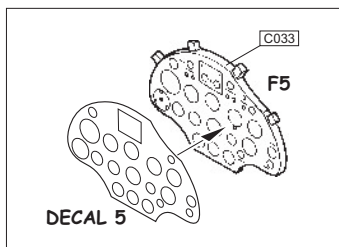

# I-16 TYPE 24

eduard  
WEEKEND  
EDITION

Mr.COLOR	
C033	FLAT BLACK
C035	LIGHT GRAY
C041	RED BROWN
C074	LIGHT BLUE
C115	LIGHT BLUE

Mr.COLOR	
C136	GREEN
C303	GREEN
HOBBY COLOR	
H344	RUST

Mr. METAL COLOR	
MC211	CHROME SILVER
MC214	DARK IRON
MC218	ALUMINIUM

## INSTRUCTION SIGNS \* INSTR. SYMBOLY \* INSTRUKTION SINNBILDEN \* SYMBOLES

- (?)** OPTIONAL  
FACULTATIV  
NACH BELIEBEN  
VOLBA
- (f)** BEND  
PLIER SIL VOUS PLAIT  
BITTE BIEGEN  
OHNOUT
- (E)** OPEN HOLE  
FAIRE UN TROU  
OFFNEN  
VYVRTAT OTVOR
- (S)** SYMMETRICAL ASSEMBLY  
MONTAGE SYMÉTRIQUE  
SYMMETRISCHE AUFBAU  
SYMETRICKÁ MONTÁŽ
- (N)** NOTCH  
L INCISION  
DER EINSCHNITT  
ZÁREZ
- (X)** REMOVE  
RETIRER  
ENTFERNEN  
ODRÁZNOUT