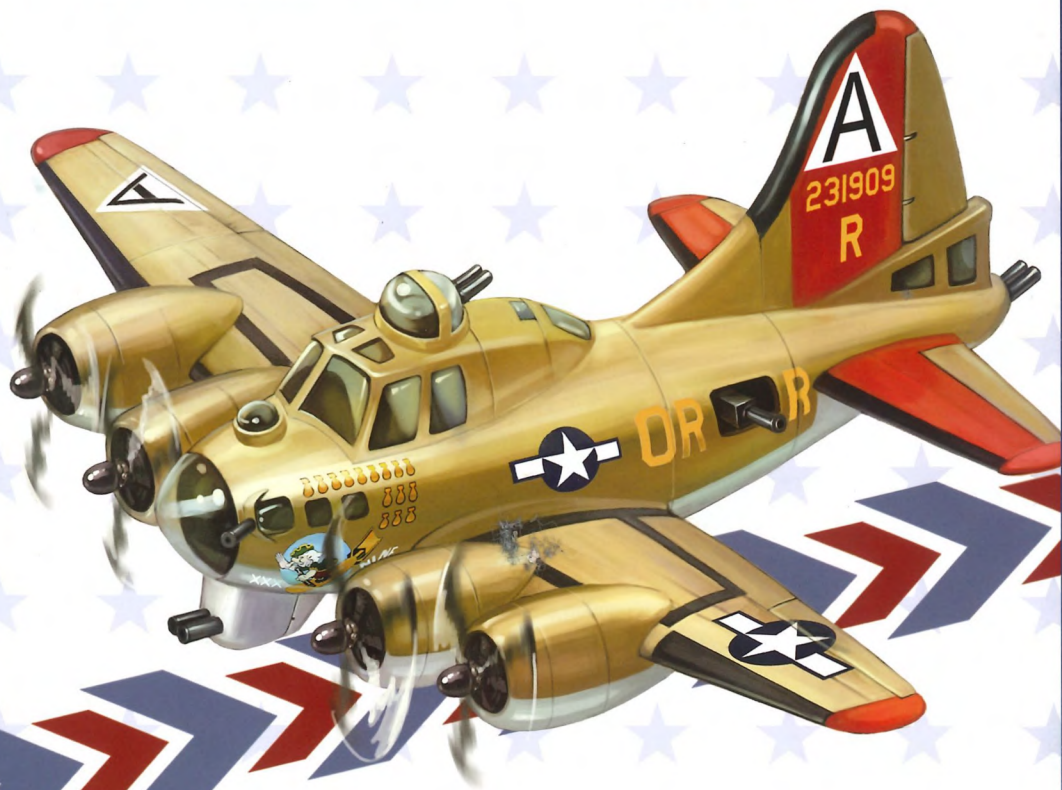

B-17G

FLYING FORTRESS BOMBER

B-17G “空中堡壘” 轟炸機

MENG KIDS

注意事项 IMPORTANT NOTES

▲ A 注意:

- ☑ 本产品适合的最小年龄为8周岁，8周岁以下制作时应当有家长陪同。
- ☑ 请勿吞食产品包装中的物品，包括但不限于零件、贴纸、包装袋等。
- ☑ 将板件取出后应立即丢弃包装袋，请勿将包装袋置于口鼻处或套在头上，以免引起窒息。
- ☑ 请勿将本产品置于明火或者高温源附近。
- ☑ 本产品内零件可能包含尖角，请注意避免伤害。