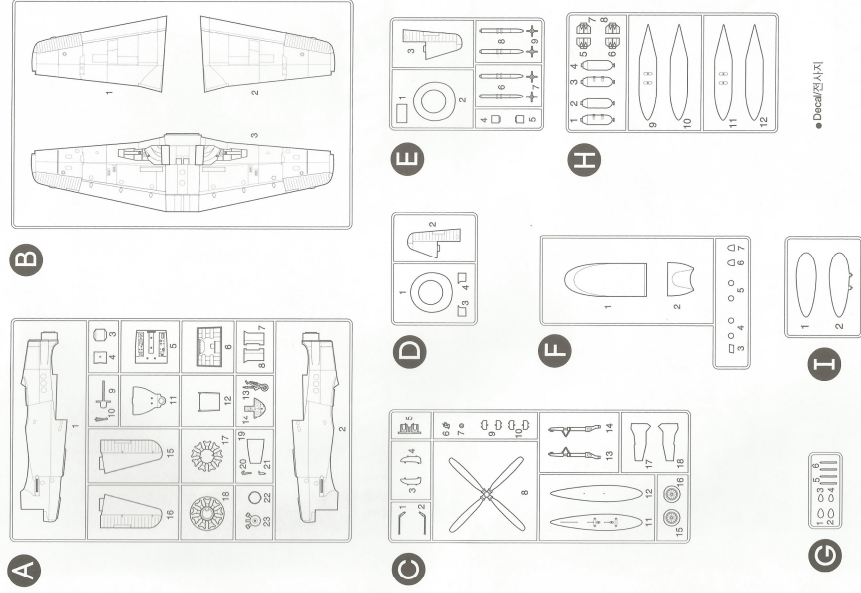

ACROSSSETA

▶ painting & decal placement / 색칠 및 전사지침이기

- ⑤ F8F-1, VF-3 "Fishes Cut Snatchers" (later VF-31), US NAVY, 1946.
미해군 제3전투비행대(VF-31) "펄릭스 컷 스낫처스" 소속 F8F-1, 1946년.

ACROSSSETA

2

▶ parts location diagram / 부품도