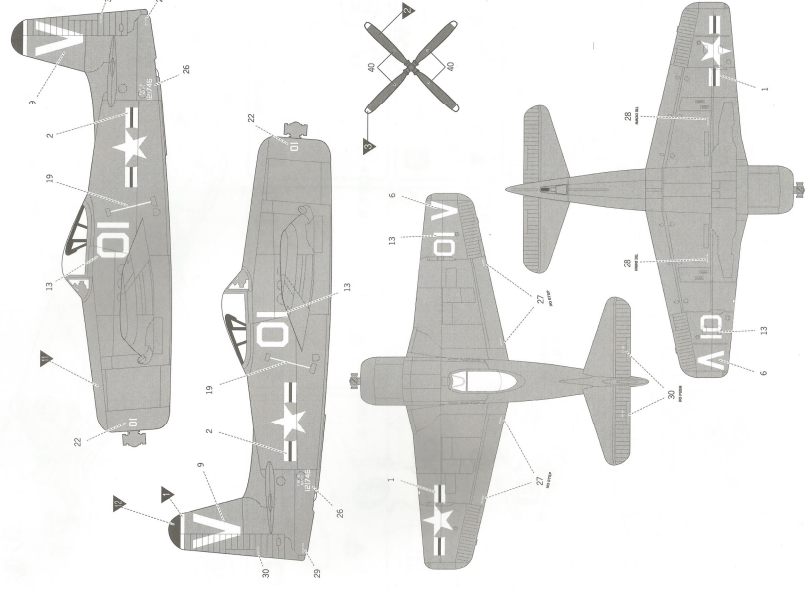

ACROSSGATA

7

ACROSSGATA

ACROSSGATA