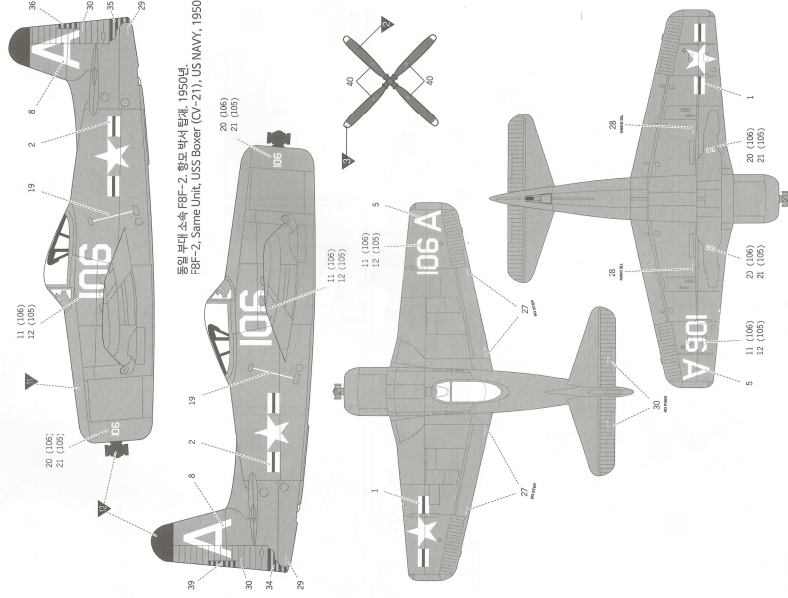

▶ painting & decal placement / 색칠 및 дека지배치기

① 미 해군 제15항공모함(VF-15A, 이후 151 및 191로 변경) 소속 F8F-1, 항모타도대함대, 1948년.
F8F-1, VF-15A (later VF-151/192), USS Tarawa (CV-40), US Navy, 1948.

ACROSSGATA

6