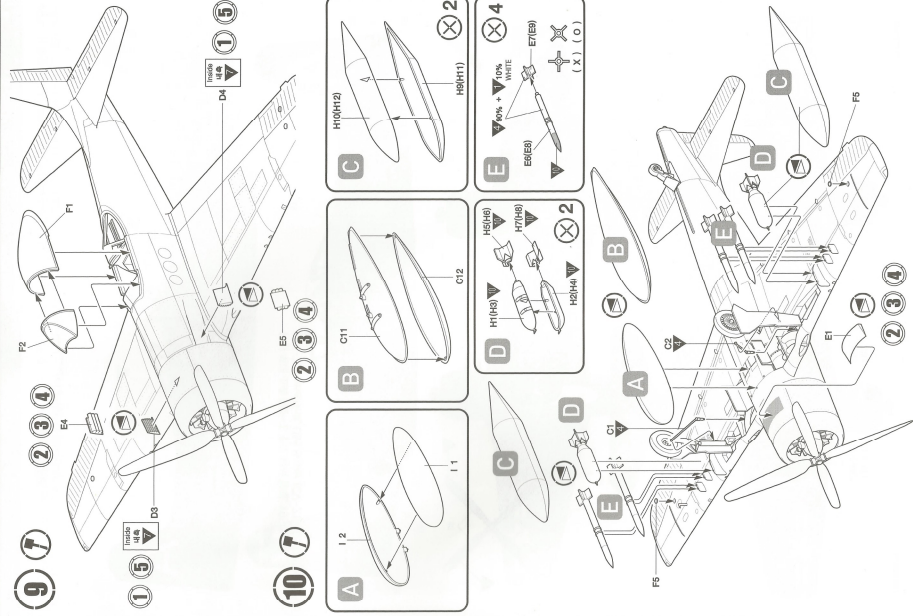

5

▶ painting & decal placement / 색칠 및 дека지배치기

③ F8F-2, VF-111 "Sundowners", USS Valley Forge (CV-45), US Navy, 1949.
미 해군 제11전비행대(VF-111) "산디우너스" 소속 F8F-2, 항모 발리포지 함대, 1949년.