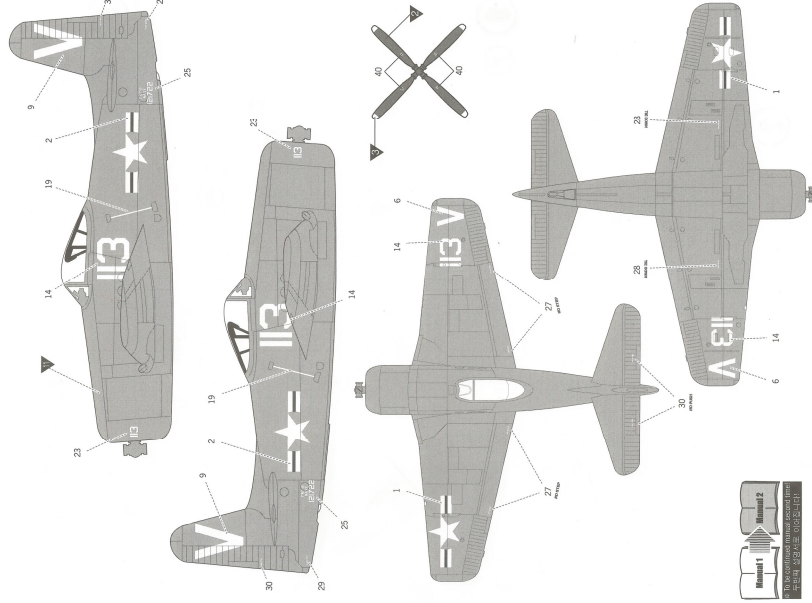

ACROSSGATA

8

▶ painting & decal placement / 색칠 및 дека지배치기

② F8F-2, USS Valley Forge (CV-45), US Navy, 1949. VO1 is the commanding officer of CVG-11's aircraft.
1949년 미 해군 항모 발리포지대함대 제11항공모함(VO1) 지휘관