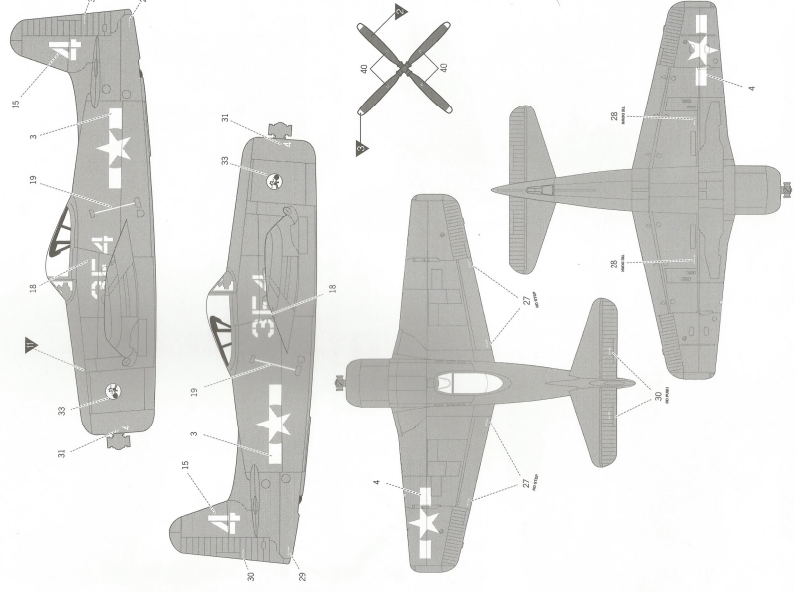

ACROSSSETA

2

▶ parts location diagram / 부품도