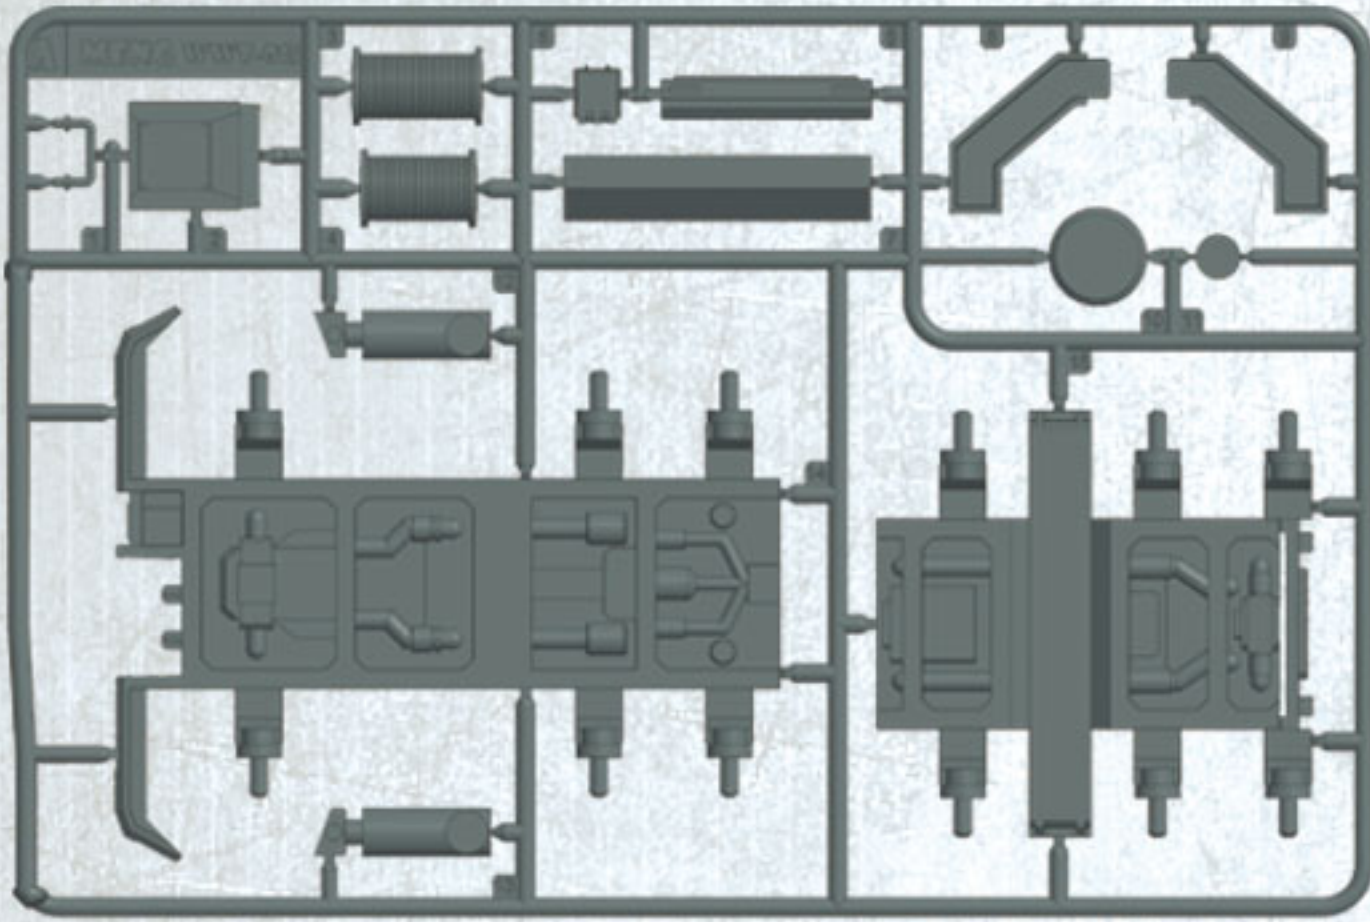

📦 使用工具

笔刀 

镊子 

剪钳 

📦 水贴使用说明:

- ① 将水贴从薄片上剪下。
- ② 将水贴在温水中浸泡10秒钟，然后将其放在干净的布上。
- ③ 夹住底纸的边缘，将水贴滑动到模型上。
- ④ 用蘸水的手指将湿润的水贴移动到合适的位置。
- ⑤ 用软布轻轻按压水贴，直到将多余的水和气泡压出为止。

零件图

A PARTS

B PARTS

D PARTS

胶套 × 12

C PARTS

车头1

车头2

车头3

货斗

拖板

水贴

车头组装 1

xn 此图标所指示的部件须制作n组。

 此图标所指示的零件对侧相同制作。

车头组装 2

车头组装 3

车头组装 4