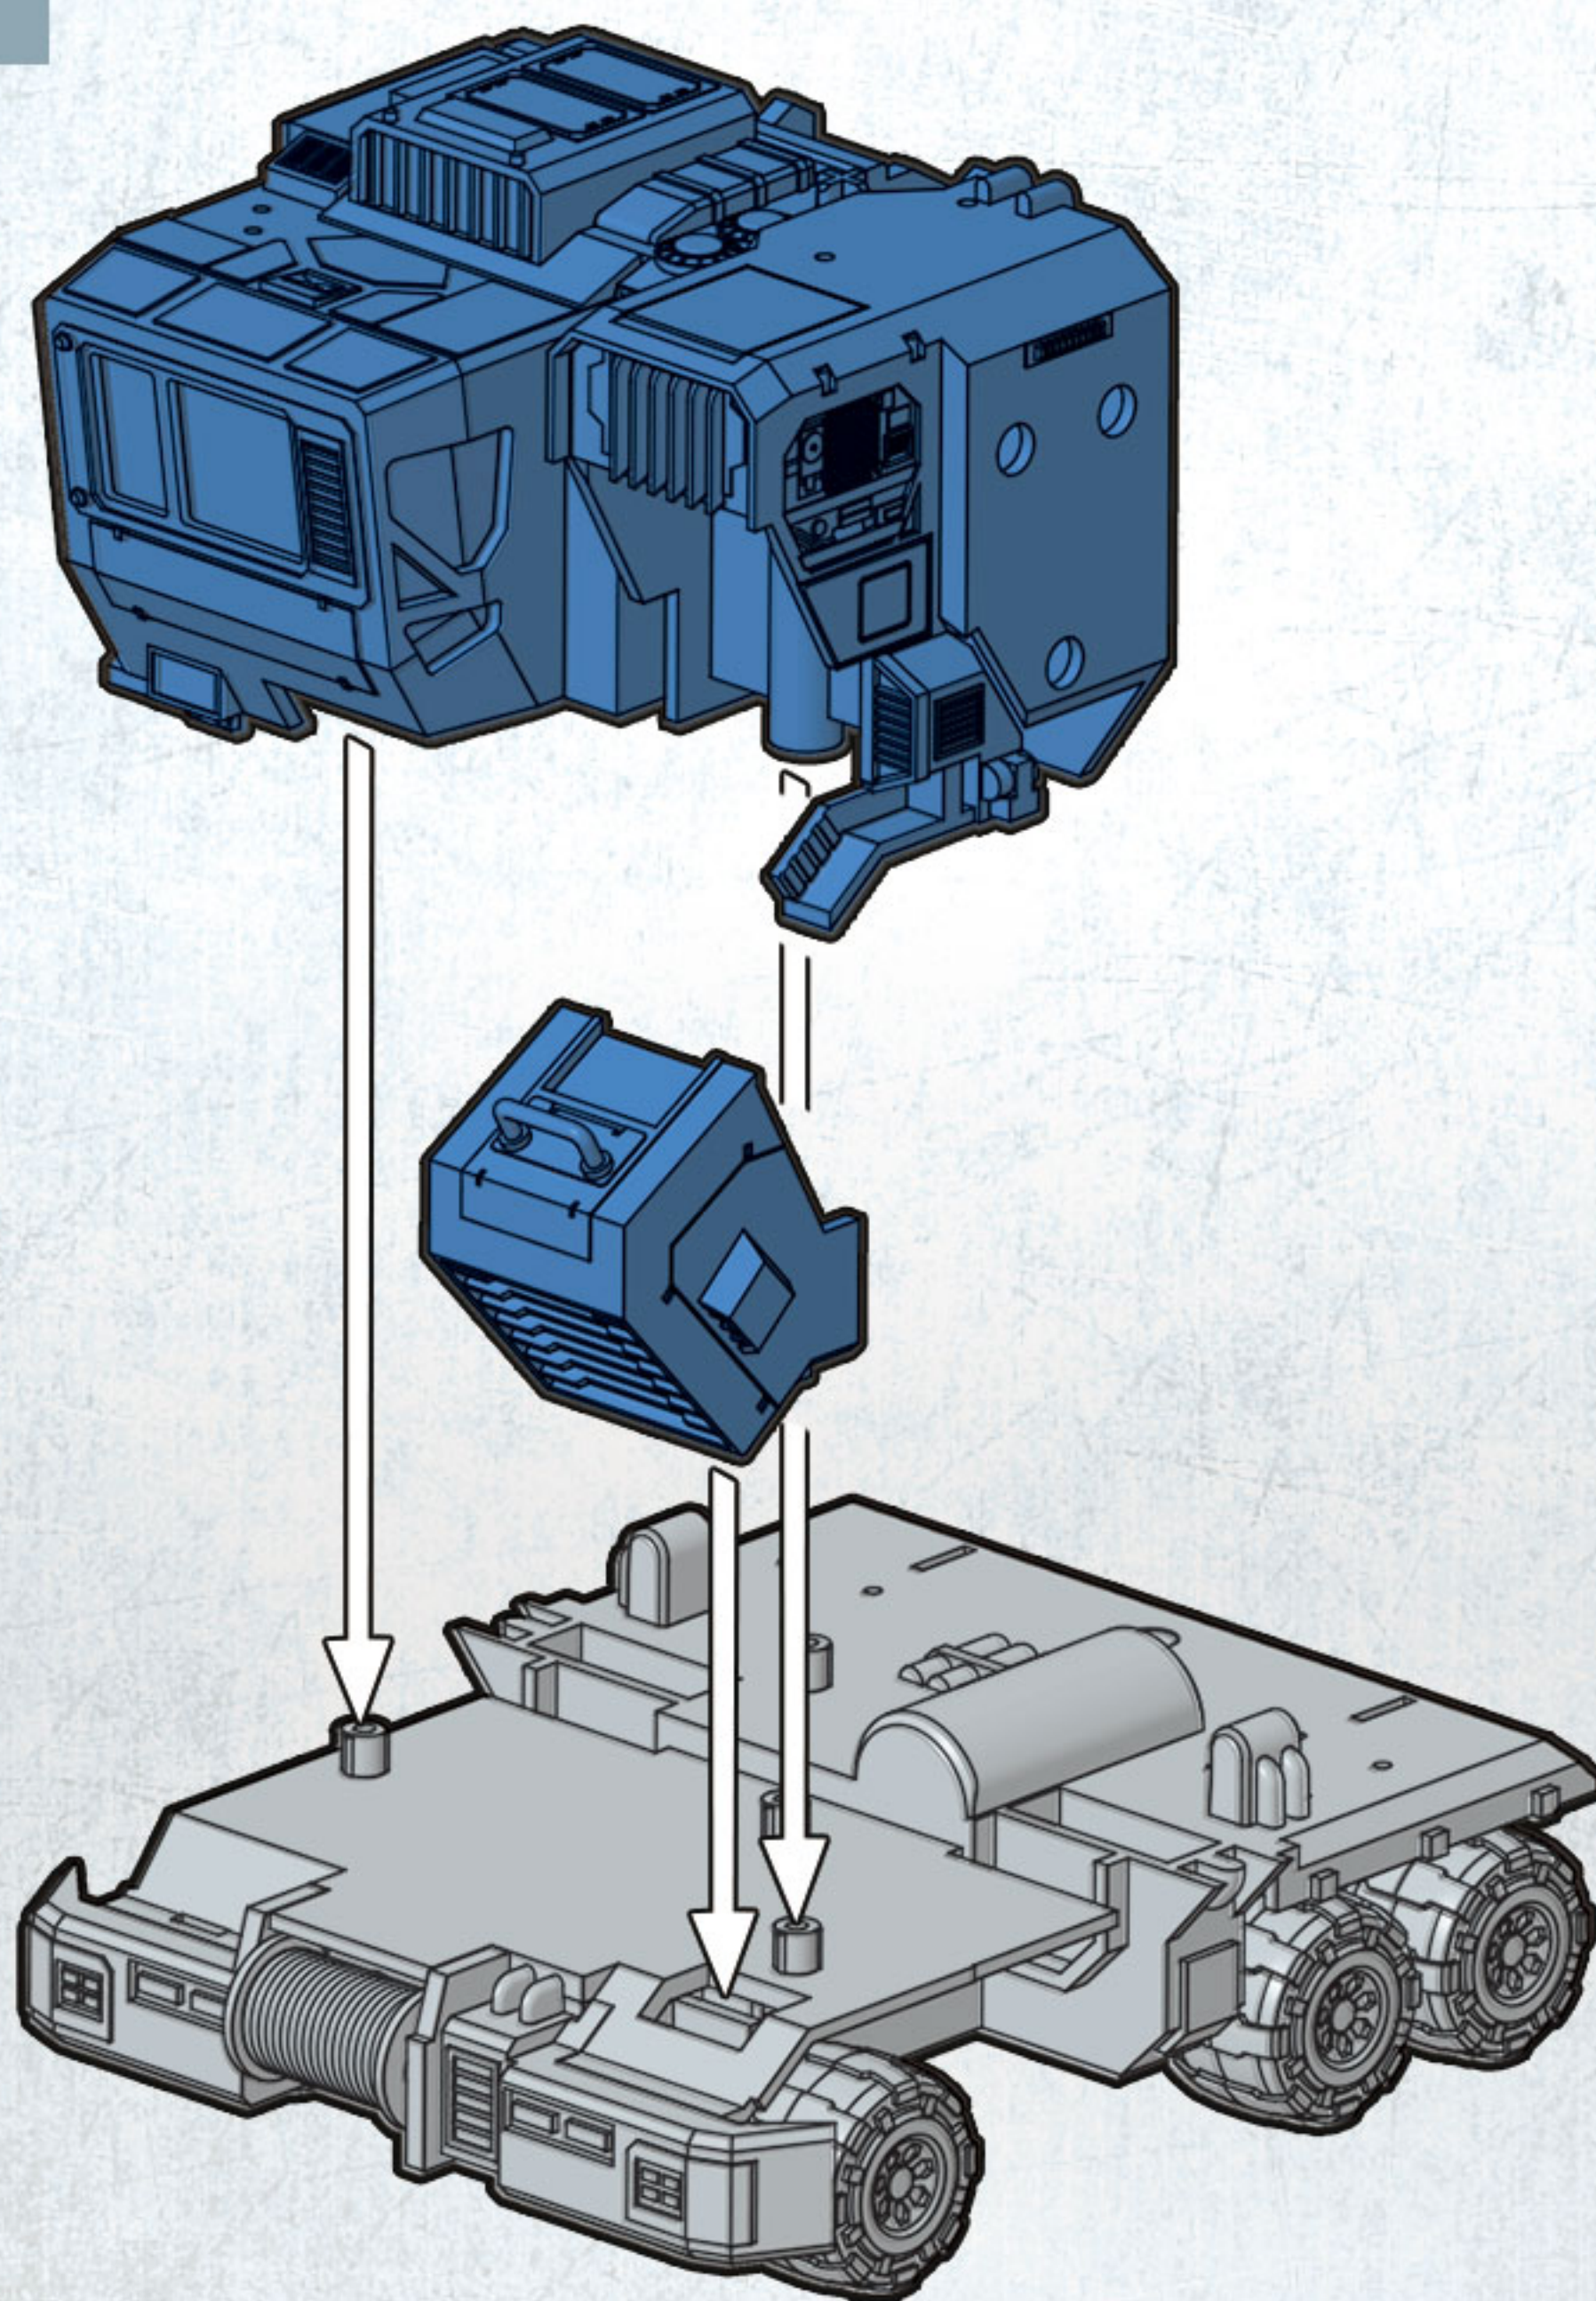

mms-006

A FRANTGWO FILM
THE WANDERING
EARTH

流浪地球
郭帆 导演作品
刘慈欣 原著

CN373 CARGO TRUCK - IRON ORE TRUCK

CN373斗式运载车 ES系列

中影营销
CHINA FILM MARKETING

MENG
WWW.MENG-MODEL.COM

注意事项

📦 使用工具

笔刀 

镊子 

剪钳 

📦 水贴使用说明:

- ① 将水贴从薄片上剪下。
- ② 将水贴在温水中浸泡10秒钟，然后将其放在干净的布上。
- ③ 夹住底纸的边缘，将水贴滑动到模型上。
- ④ 用蘸水的手指将湿润的水贴移动到合适的位置。
- ⑤ 用软布轻轻按压水贴，直到将多余的水和气泡压出为止。

零件图

A PARTS

B PARTS

D PARTS

胶套 × 12

C PARTS

车头1

车头2

车头3

货斗

拖板

水贴

车头组装 1

xn 此图标所指示的部件须制作n组。

 此图标所指示的零件对侧相同制作。

车头组装 2

车头组装 3

车头组装 4