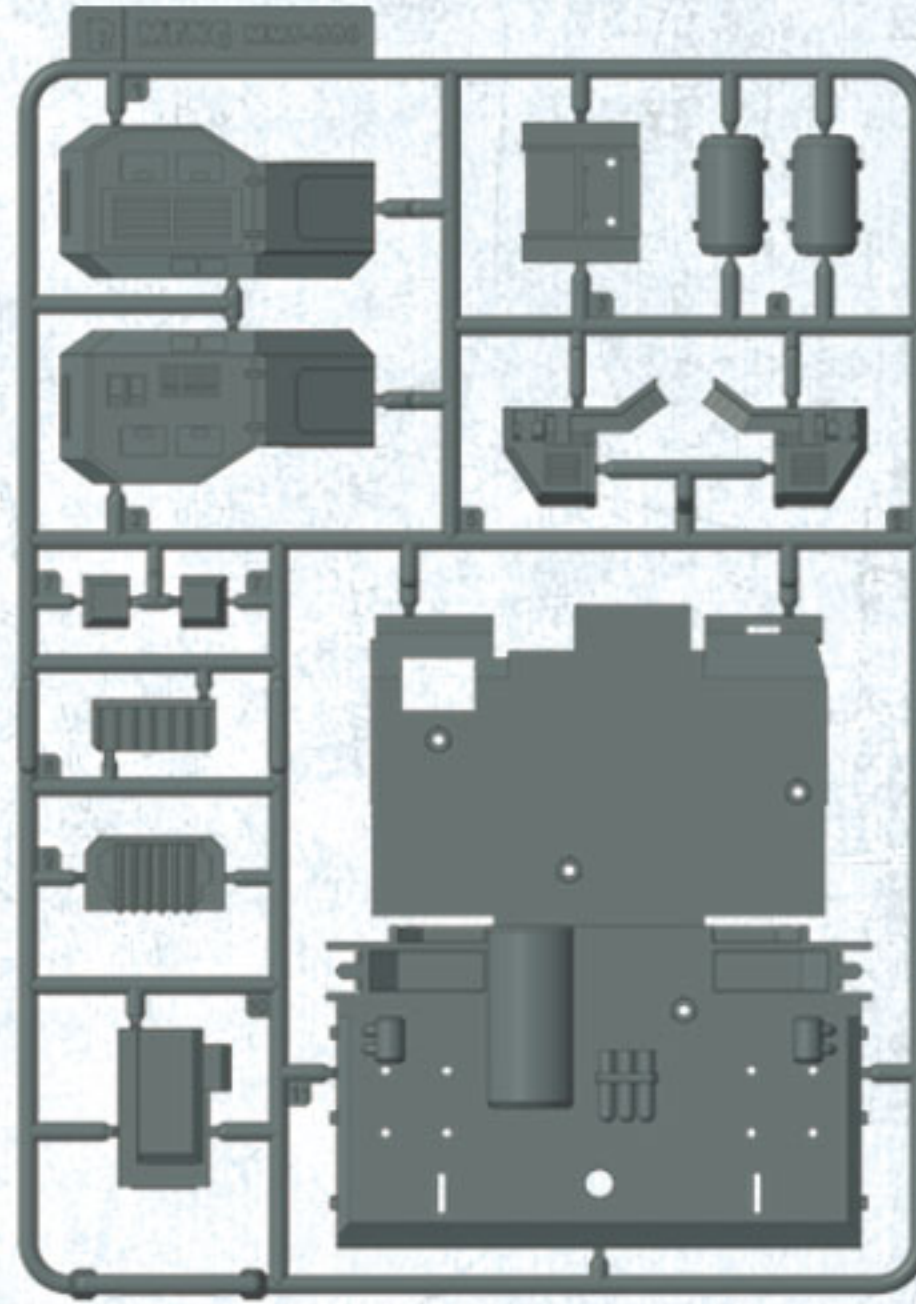

📦 使用工具

笔刀 

镊子 

剪钳 

📦 水贴使用说明:

- ① 将水贴从薄片上剪下。
- ② 将水贴在温水中浸泡10秒钟，然后将其放在干净的布上。
- ③ 夹住底纸的边缘，将水贴滑动到模型上。
- ④ 用蘸水的手指将湿润的水贴移动到合适的位置。
- ⑤ 用软布轻轻按压水贴，直到将多余的水和气泡压出为止。

零件图

A PARTS

B PARTS

D PARTS

胶套 × 12

C PARTS

车头1

车头2

车头3

货斗

拖板

水贴

车头组装 1

xn 此图标所指示的部件须制作n组。

 此图标所指示的零件对侧相同制作。

车头组装 2

车头组装 3

车头组装 4