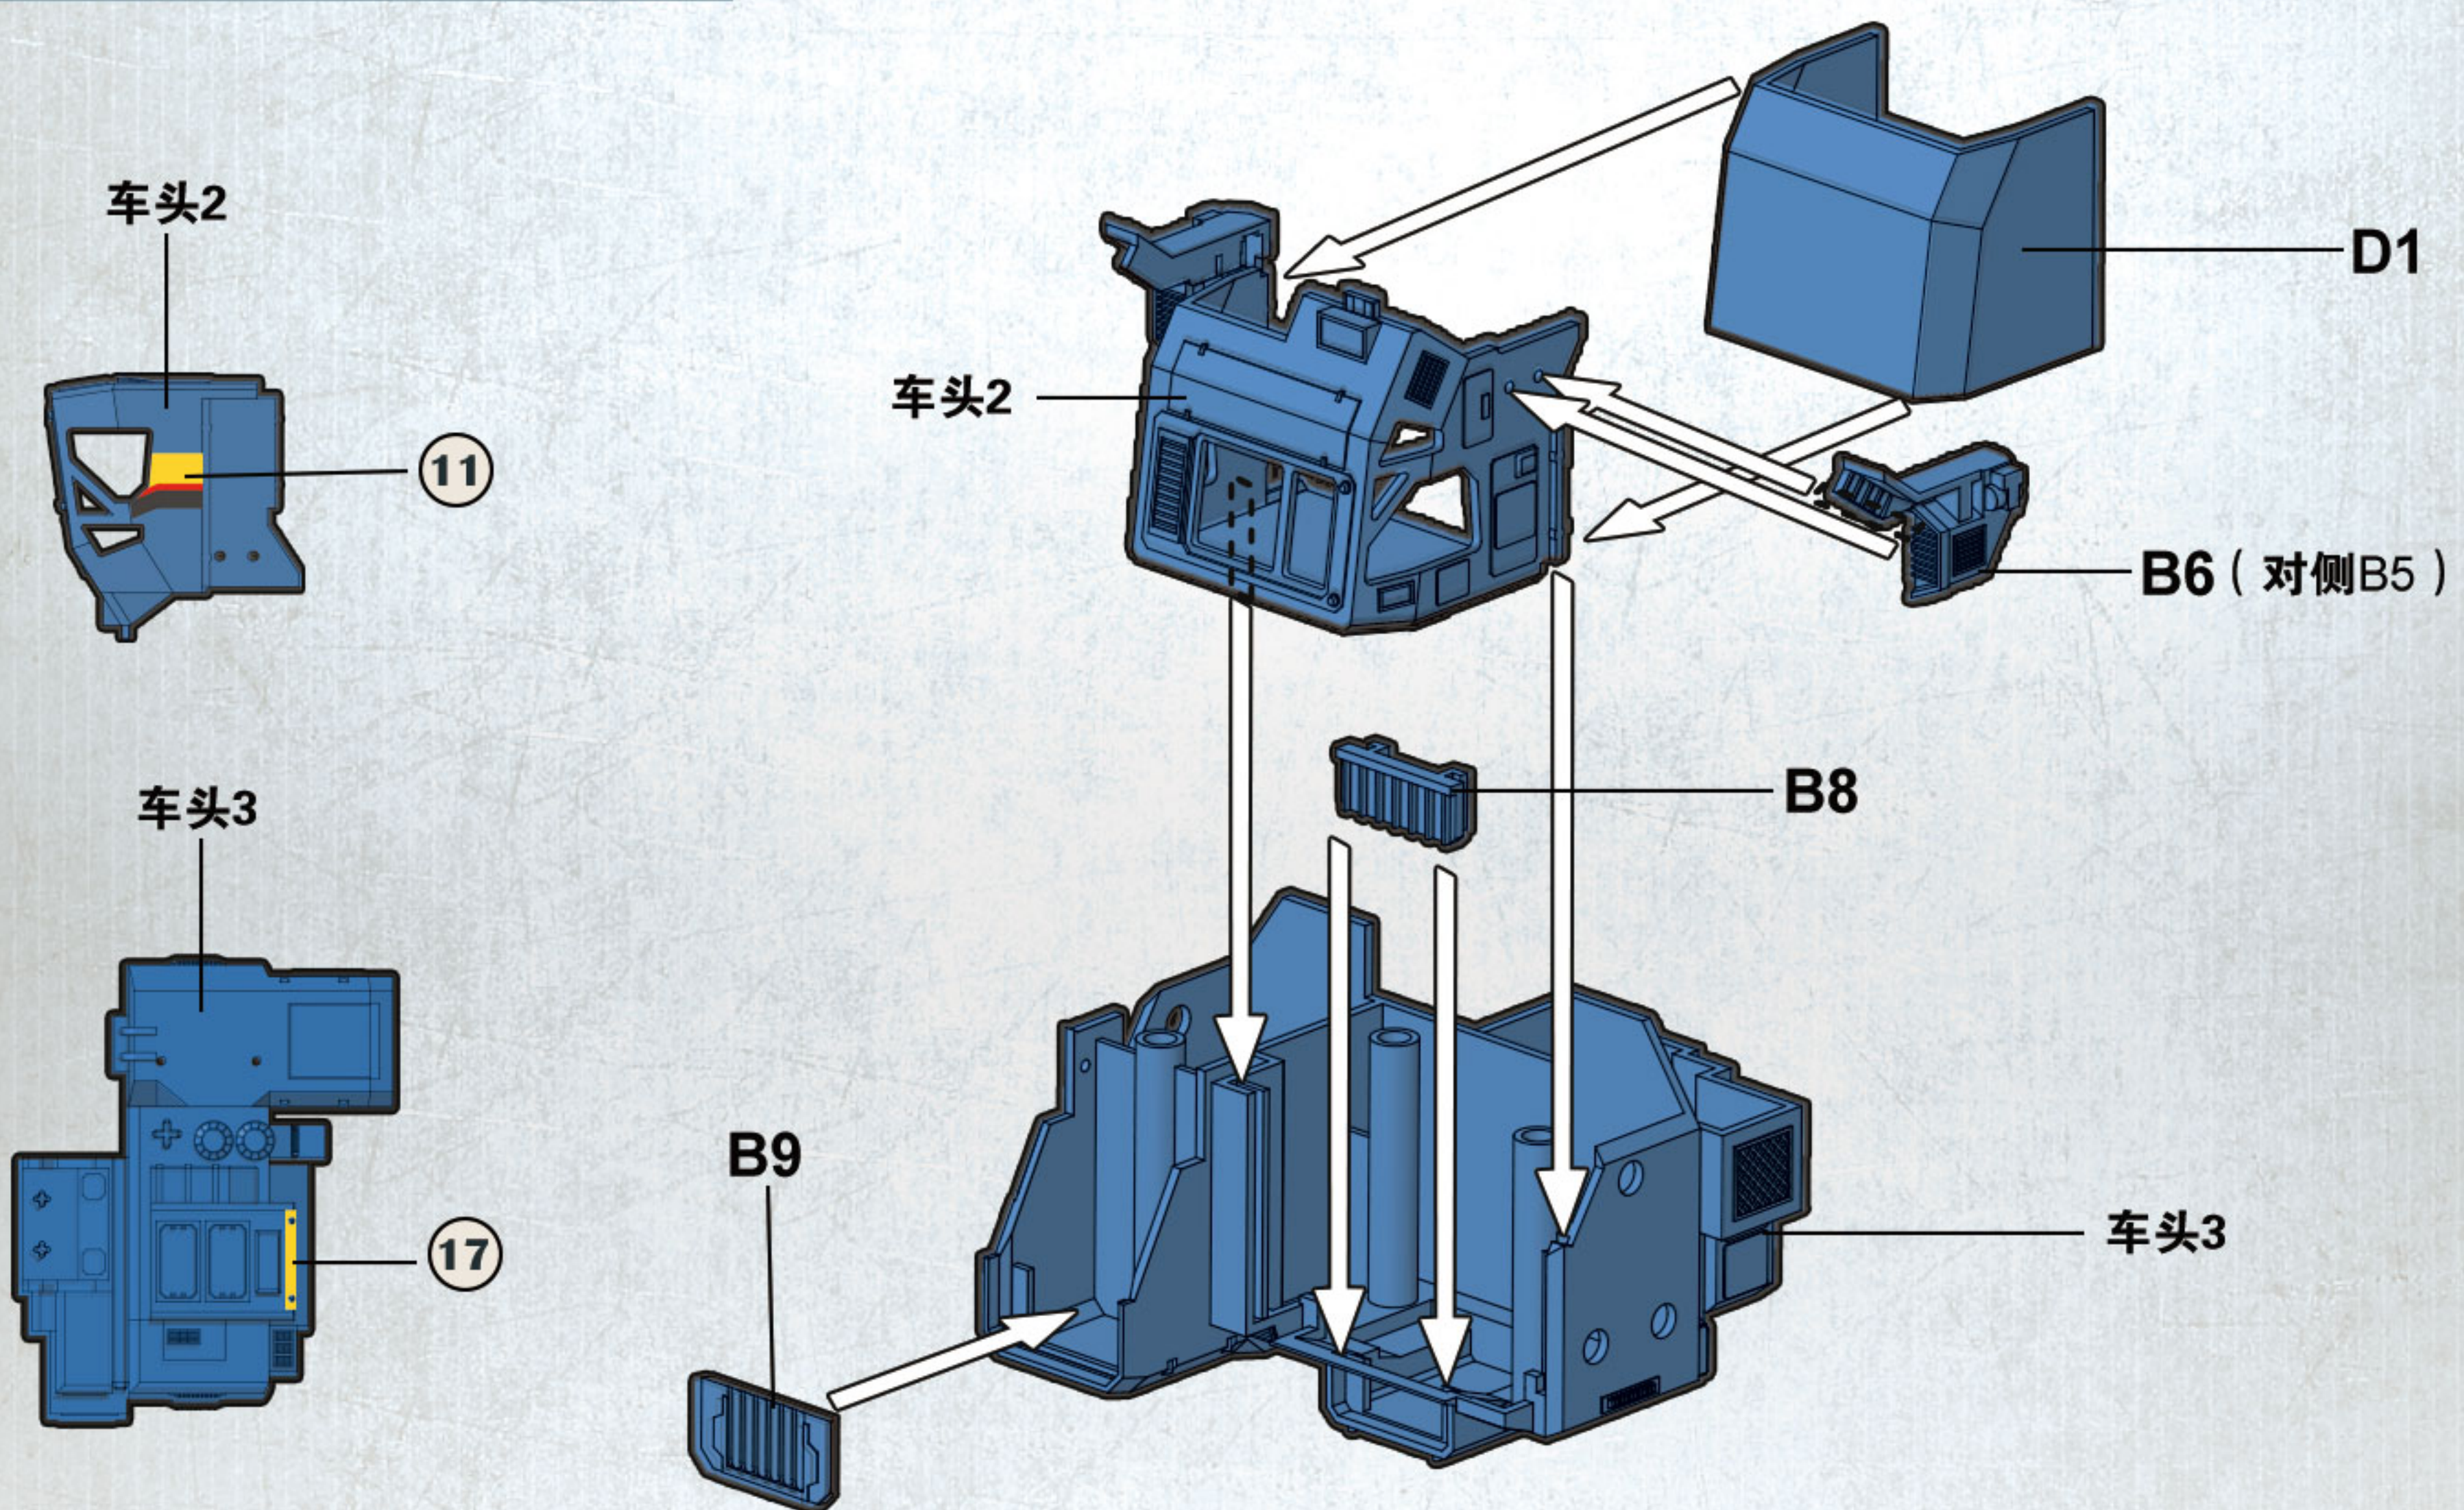

📦 使用工具

笔刀 

镊子 

剪钳 

📦 水贴使用说明:

- ① 将水贴从薄片上剪下。
- ② 将水贴在温水中浸泡10秒钟，然后将其放在干净的布上。
- ③ 夹住底纸的边缘，将水贴滑动到模型上。
- ④ 用蘸水的手指将湿润的水贴移动到合适的位置。
- ⑤ 用软布轻轻按压水贴，直到将多余的水和气泡压出为止。

零件图

A PARTS

B PARTS

D PARTS

胶套 × 12

C PARTS

车头1

车头2

车头3

货斗

拖板

水贴

车头组装 1

xn 此图标所指示的部件须制作n组。

 此图标所指示的零件对侧相同制作。

车头组装 2

车头组装 3

车头组装 4