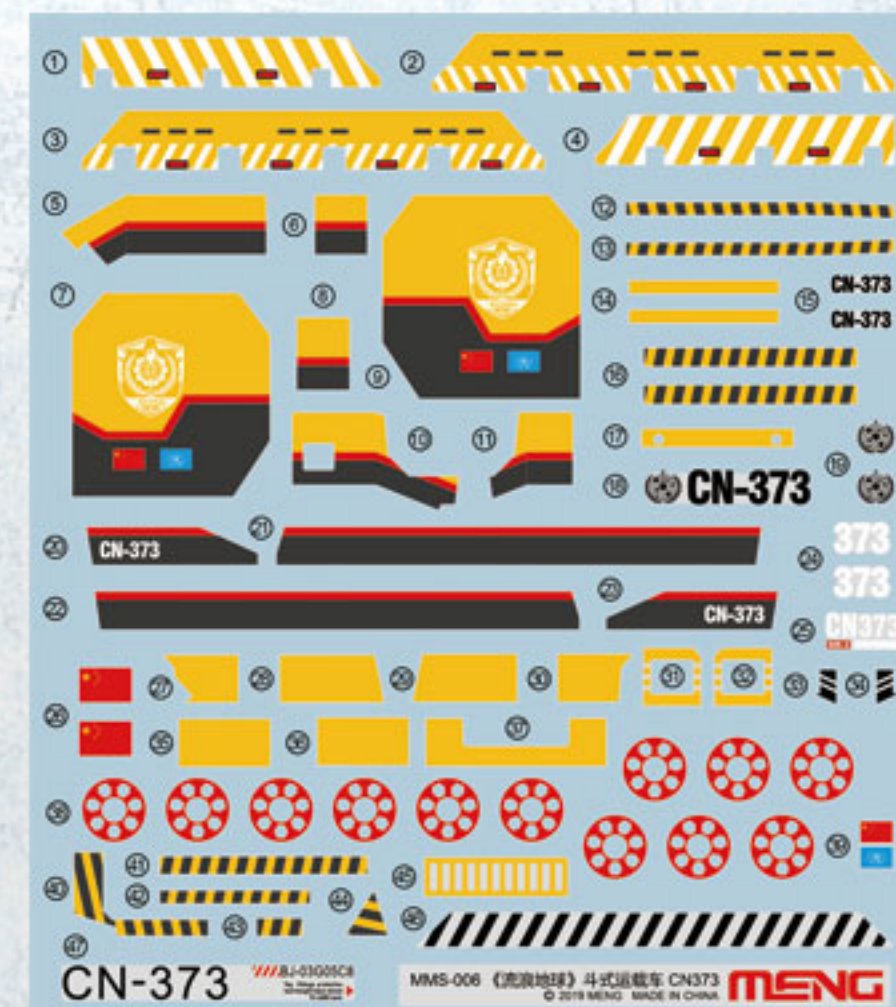

📦 使用工具

笔刀 

镊子 

剪钳 

📦 水贴使用说明:

- ① 将水贴从薄片上剪下。
- ② 将水贴在温水中浸泡10秒钟，然后将其放在干净的布上。
- ③ 夹住底纸的边缘，将水贴滑动到模型上。
- ④ 用蘸水的手指将湿润的水贴移动到合适的位置。
- ⑤ 用软布轻轻按压水贴，直到将多余的水和气泡压出为止。

零件图

A PARTS

B PARTS

D PARTS

胶套 × 12

C PARTS

车头1

车头2

车头3

货斗

拖板

水贴

车头组装 1

xn 此图标所指示的部件须制作n组。

 此图标所指示的零件对侧相同制作。

车头组装 2

车头组装 3

车头组装 4