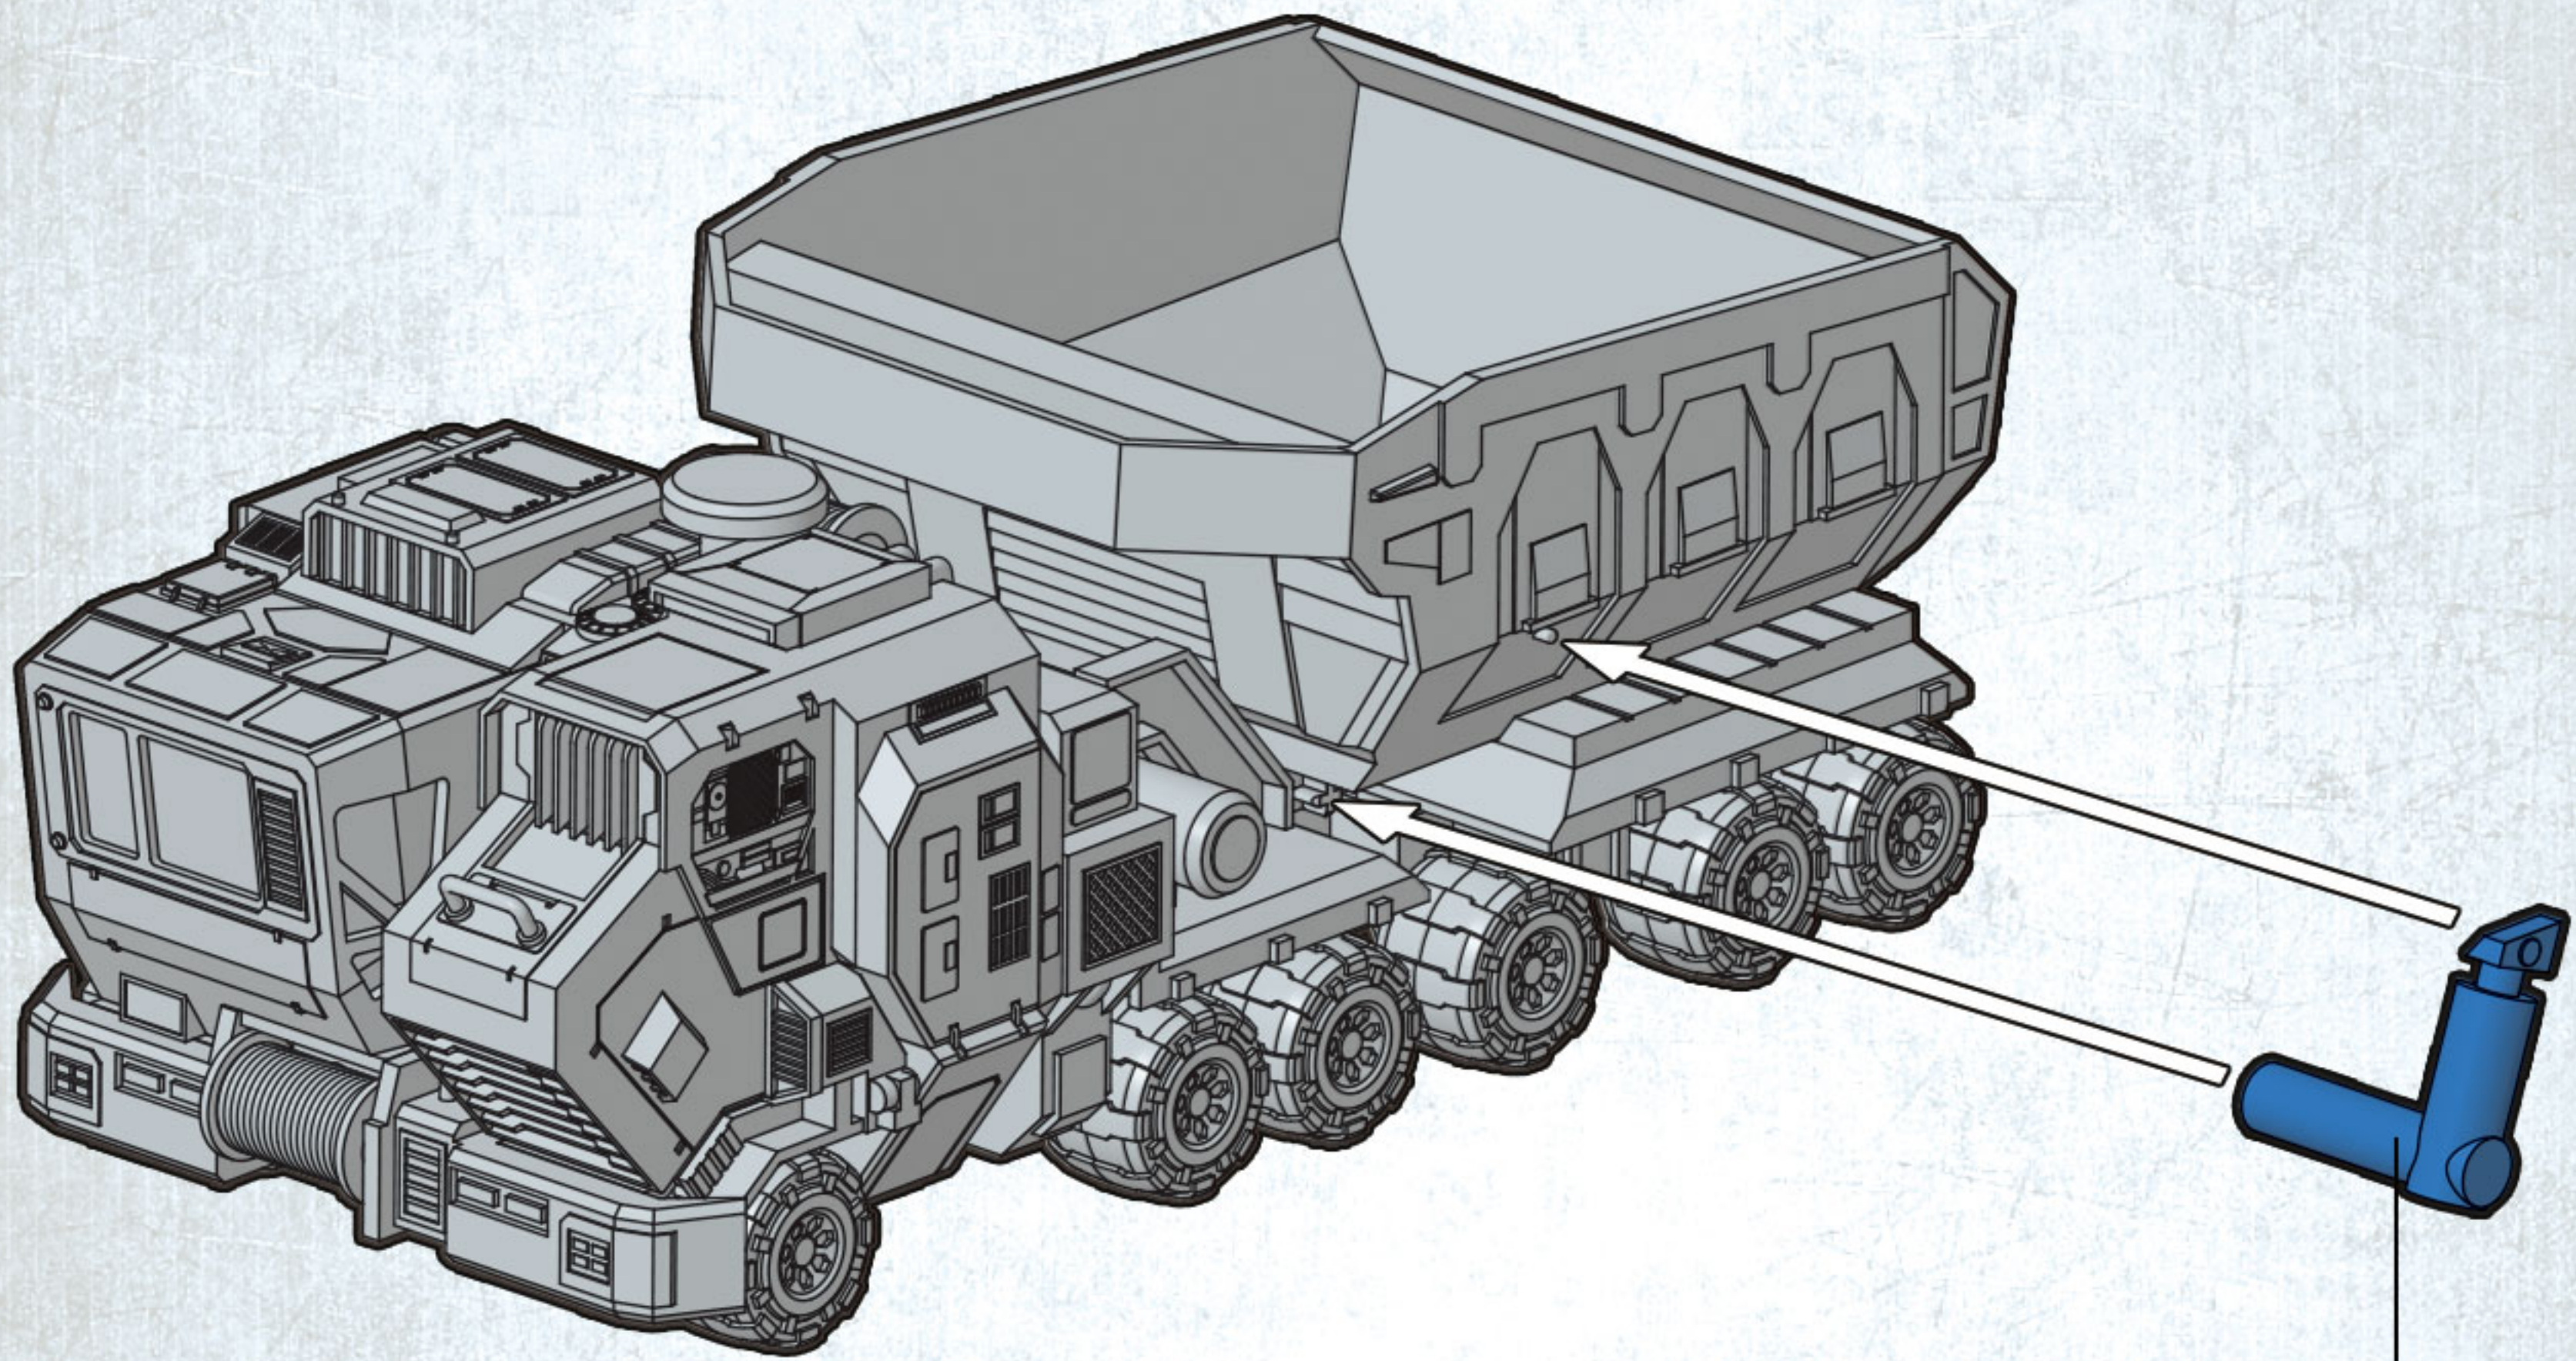

货斗组装 2

(对侧A13) A12