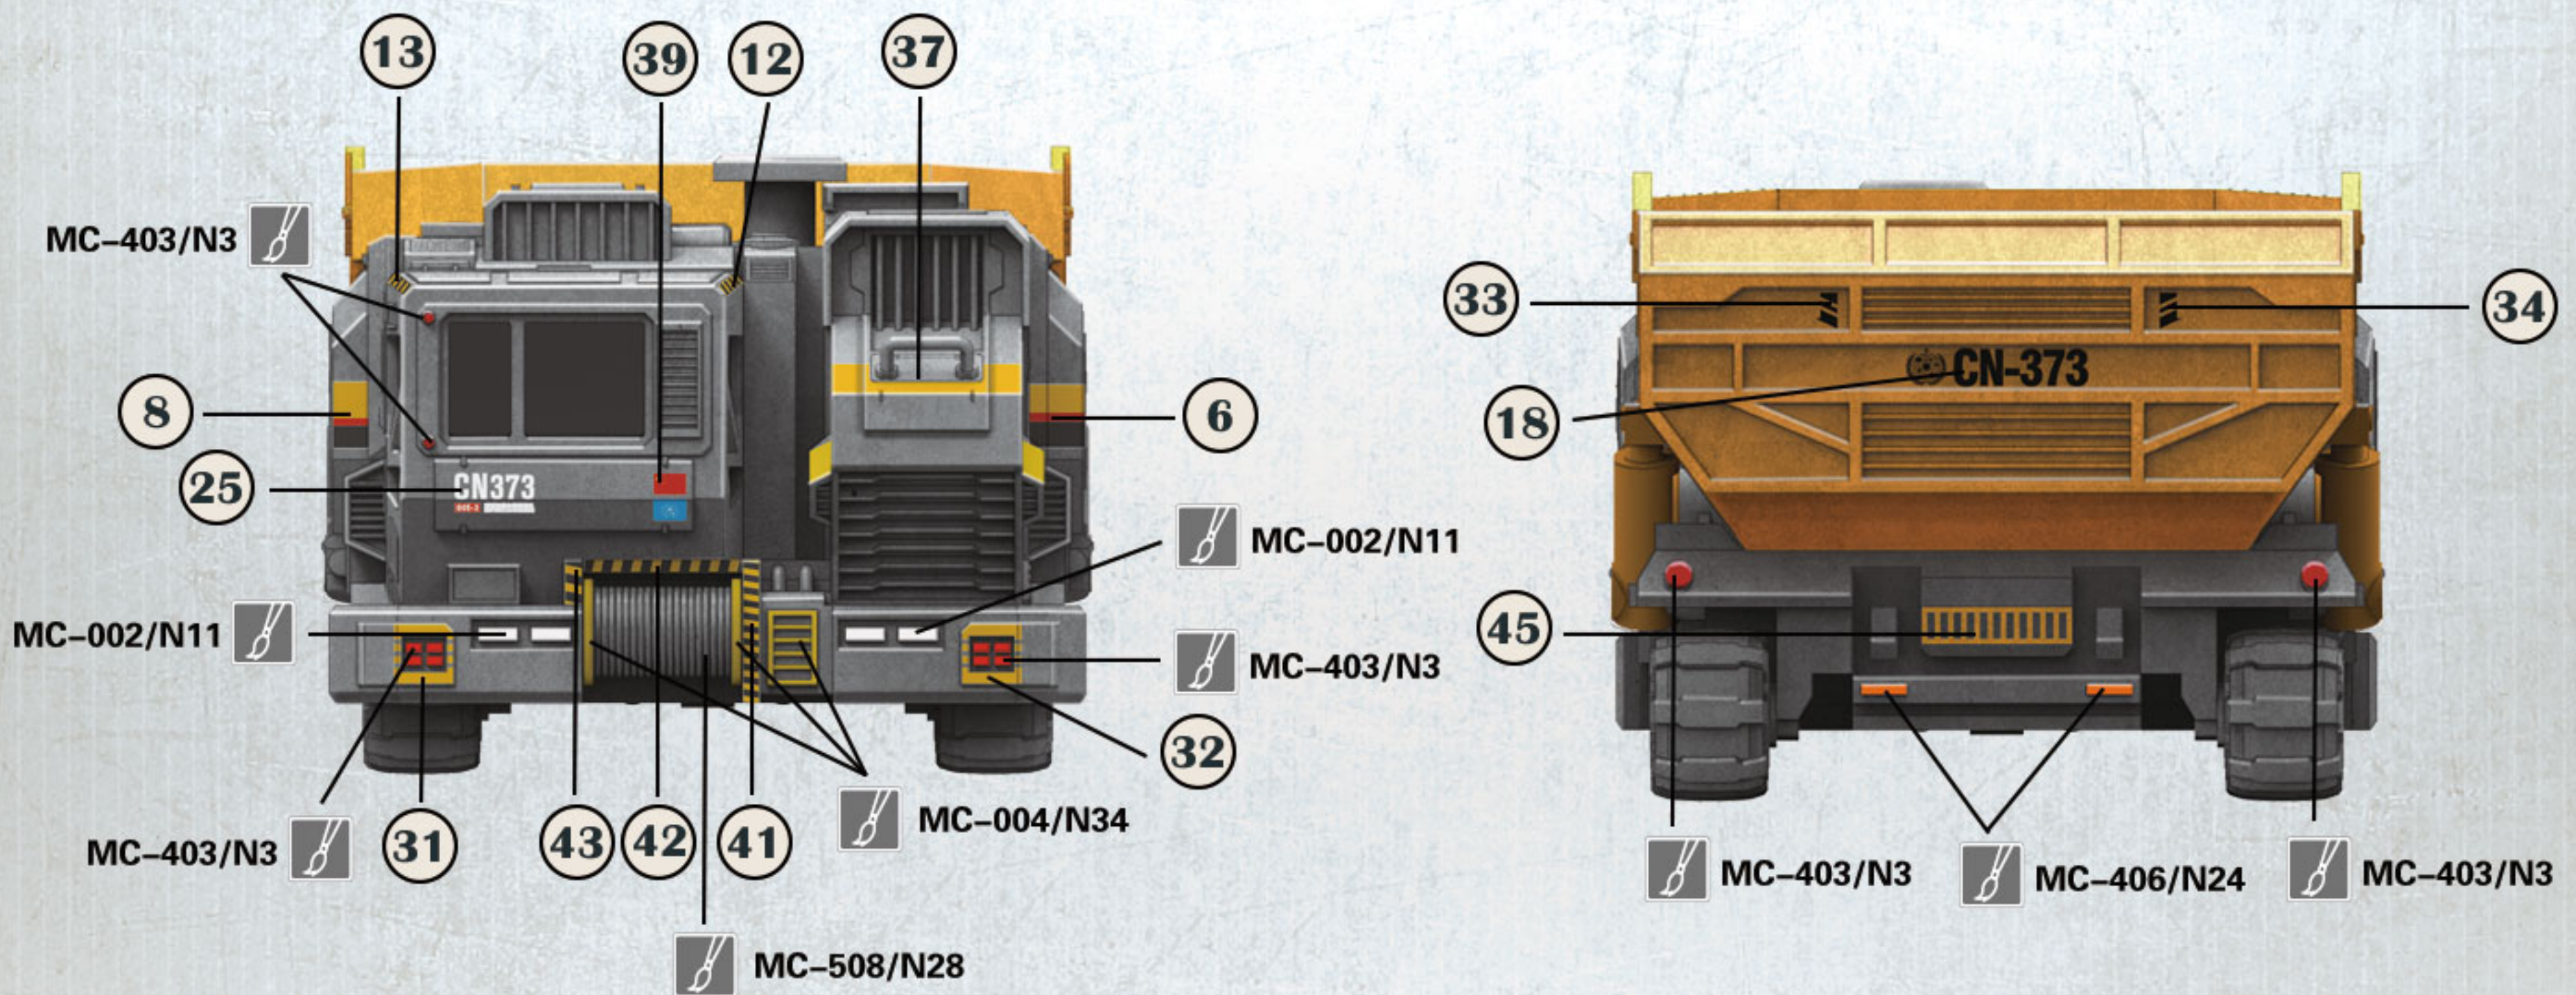

涂装指示

1. 可参照图示的色彩使用涂料进行涂装，以获得更精美的视觉效果。
2. 涂装时需要使用塑料模型专用喷涂工具、毛笔或塑料模型专用马克笔。
3. 在涂装时请遵从涂料及涂装工具的使用说明。
4. 本产品不含涂料及涂装工具。