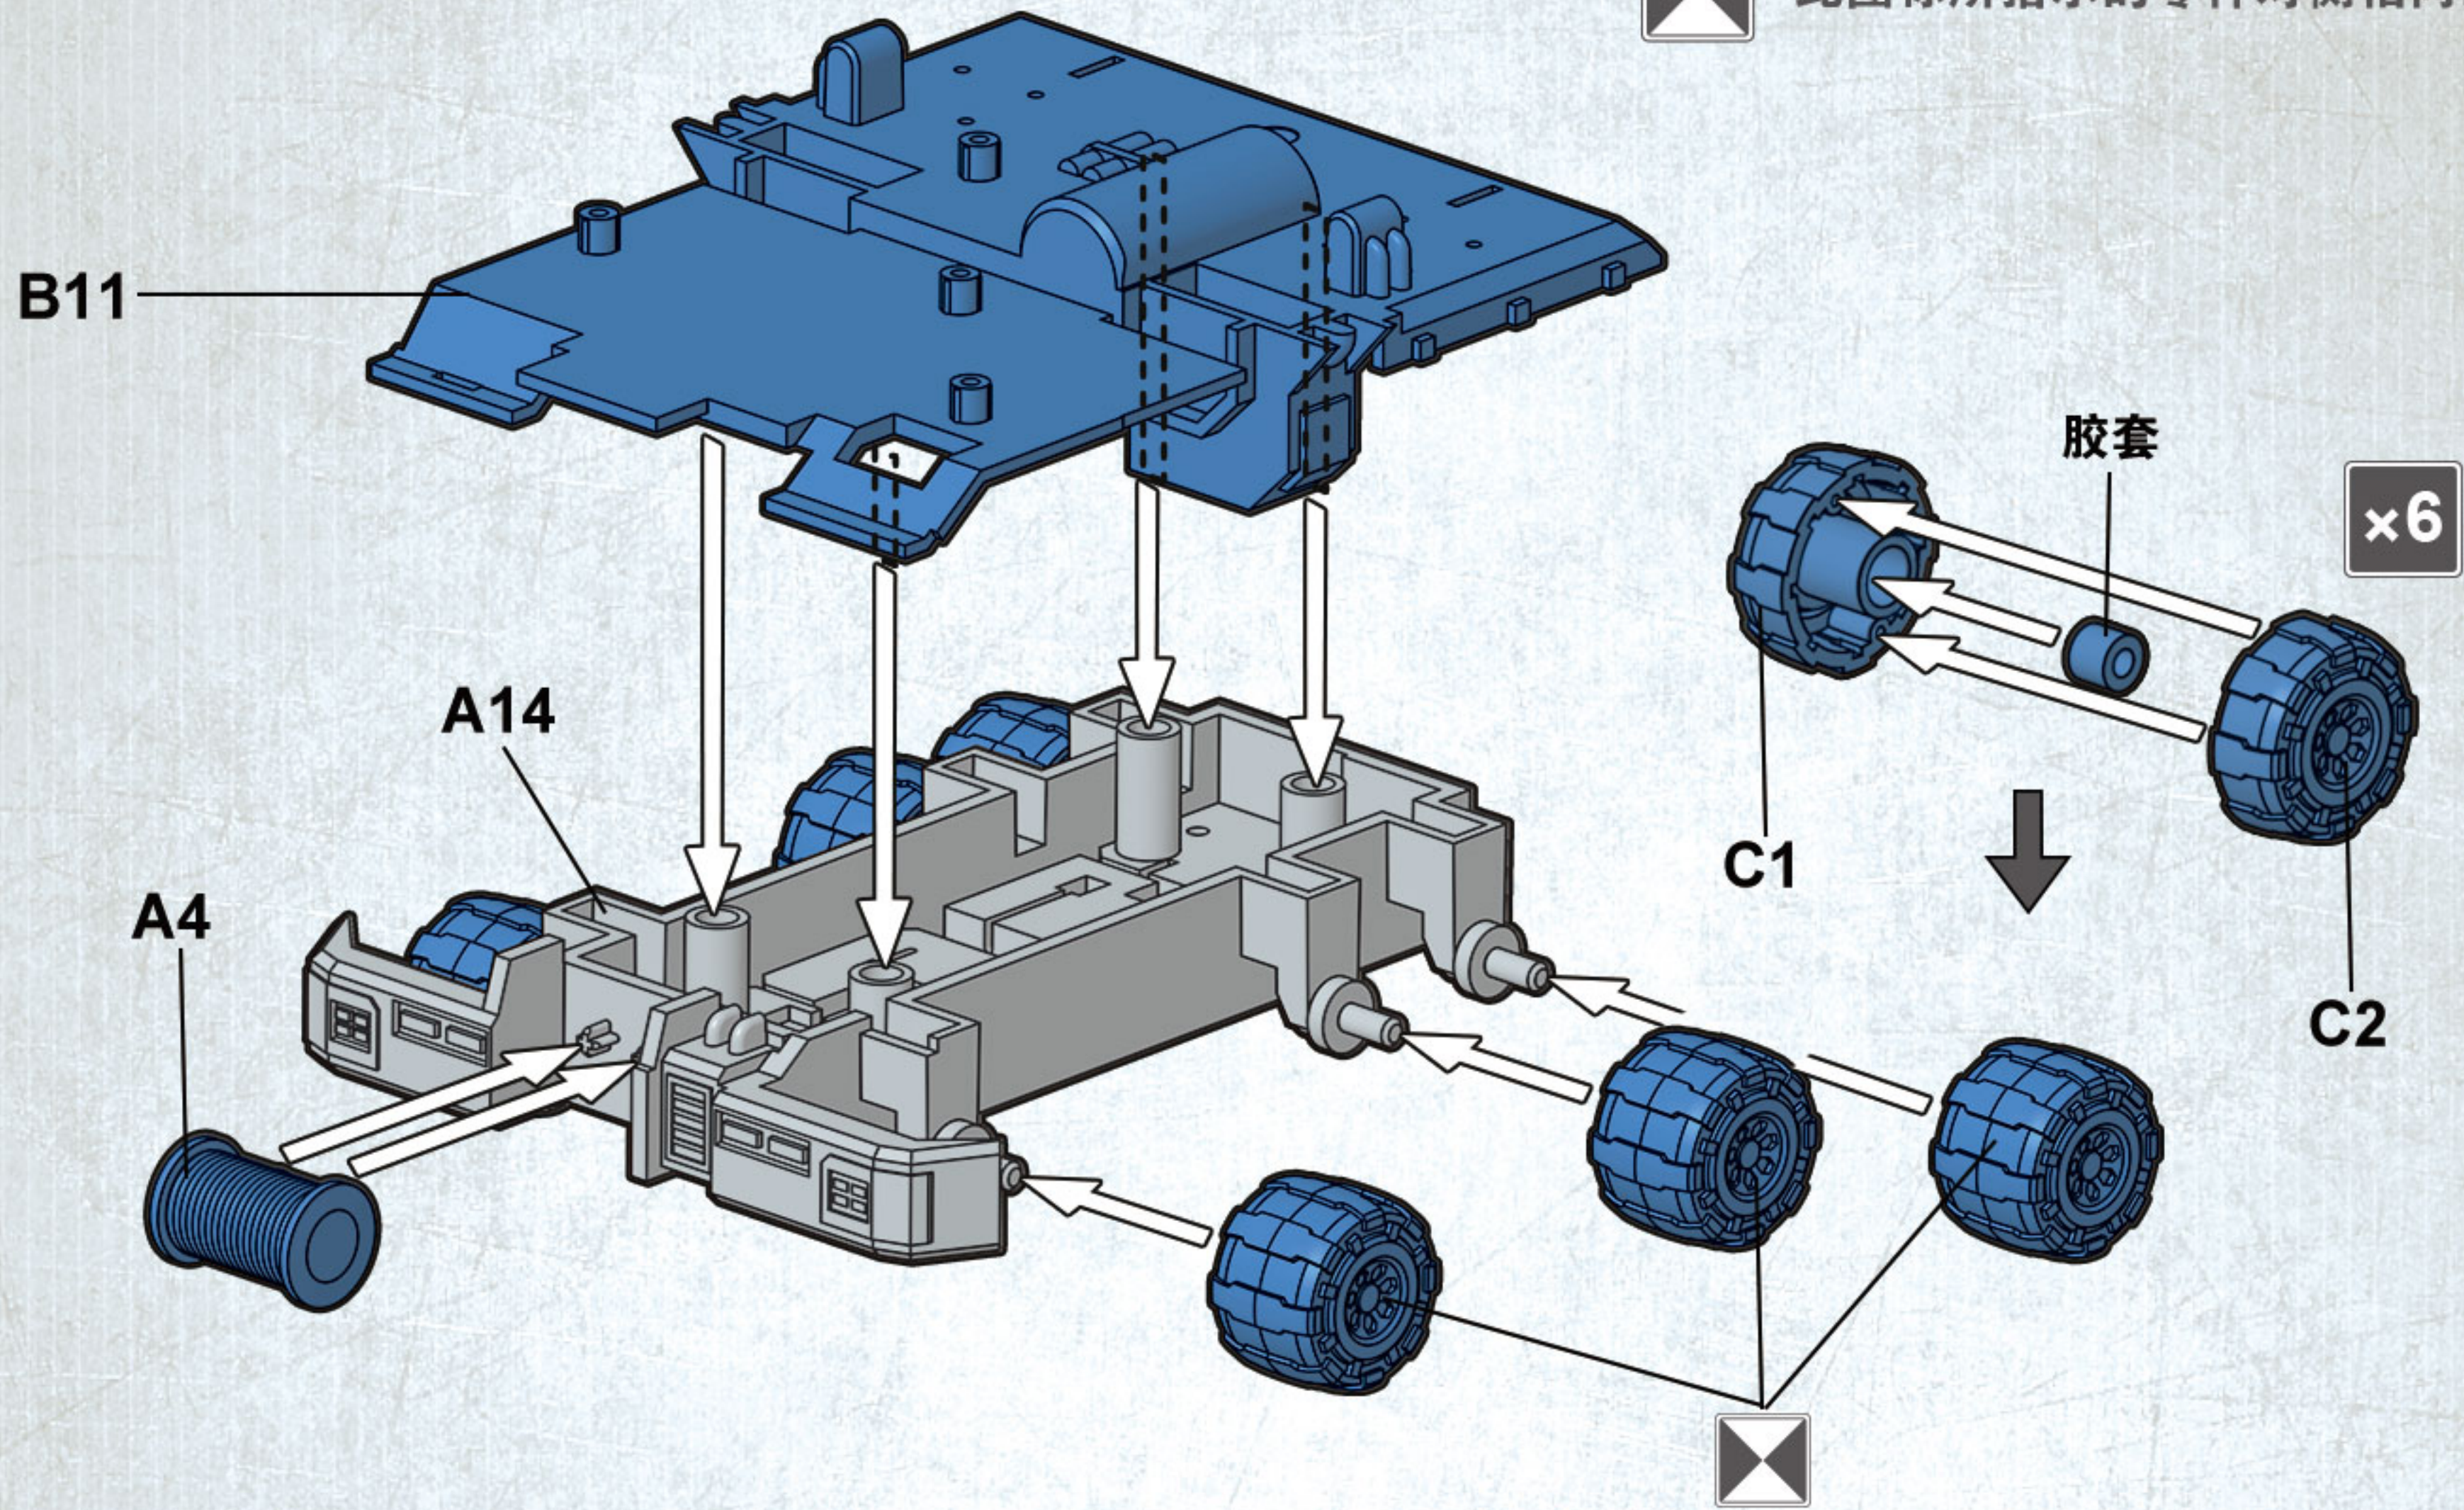

📦 使用工具

笔刀 

镊子 

剪钳 

📦 水贴使用说明:

- ① 将水贴从薄片上剪下。
- ② 将水贴在温水中浸泡10秒钟，然后将其放在干净的布上。
- ③ 夹住底纸的边缘，将水贴滑动到模型上。
- ④ 用蘸水的手指将湿润的水贴移动到合适的位置。
- ⑤ 用软布轻轻按压水贴，直到将多余的水和气泡压出为止。

零件图

A PARTS

B PARTS

D PARTS

胶套 × 12

C PARTS

车头1

车头2

车头3

货斗

拖板

水贴

车头组装 1

xn 此图标所指示的部件须制作n组。

 此图标所指示的零件对侧相同制作。

车头组装 2

车头组装 3

车头组装 4